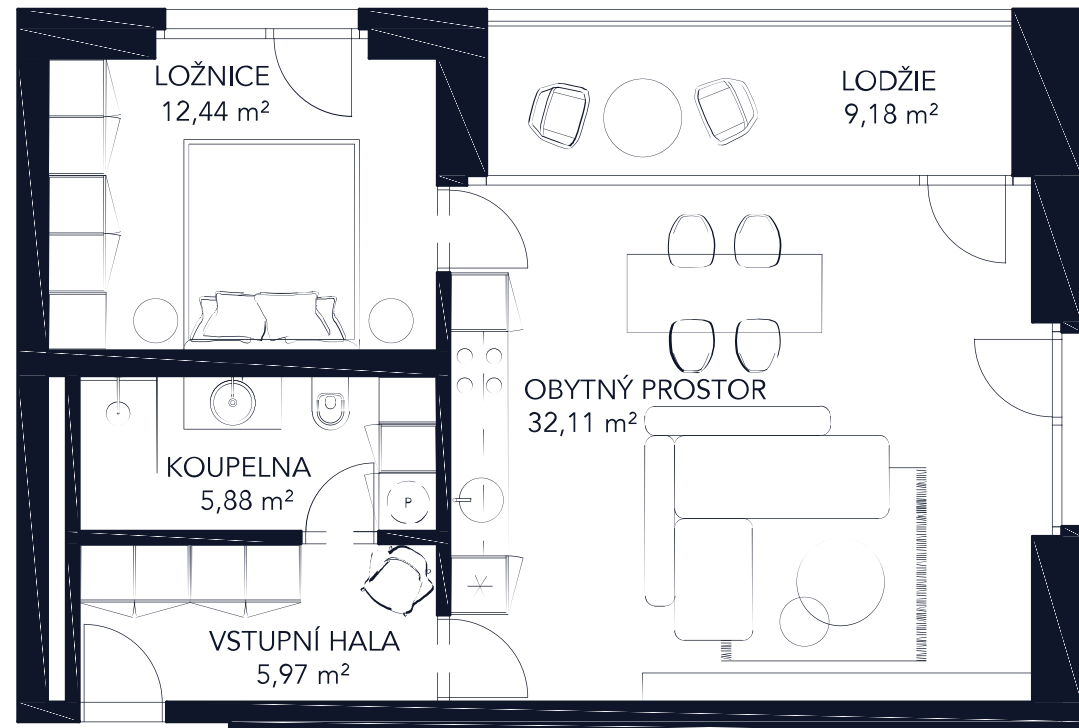

Podlaží	Dispozice
2. patro	2+kk
Podlahová plocha bytu	
59,61 m²	
Lodžie	
9,18 m²	

Upozornění: Schéma půdorysu představuje dispoziční řešení bytu. Vybavení (kuchyňská linka, nábytek, vestavěné skříně, atd.) je znázorněním možného zařízení bytů a není součástí dodávky. Rozměry a plochy jednotlivých místností jsou orientační. Investor si vyhrazuje právo na změnu. Podlahová plocha bytu je vypočtena dle platných právních předpisů (nařízení vlády č. 366/2013 Sb.).