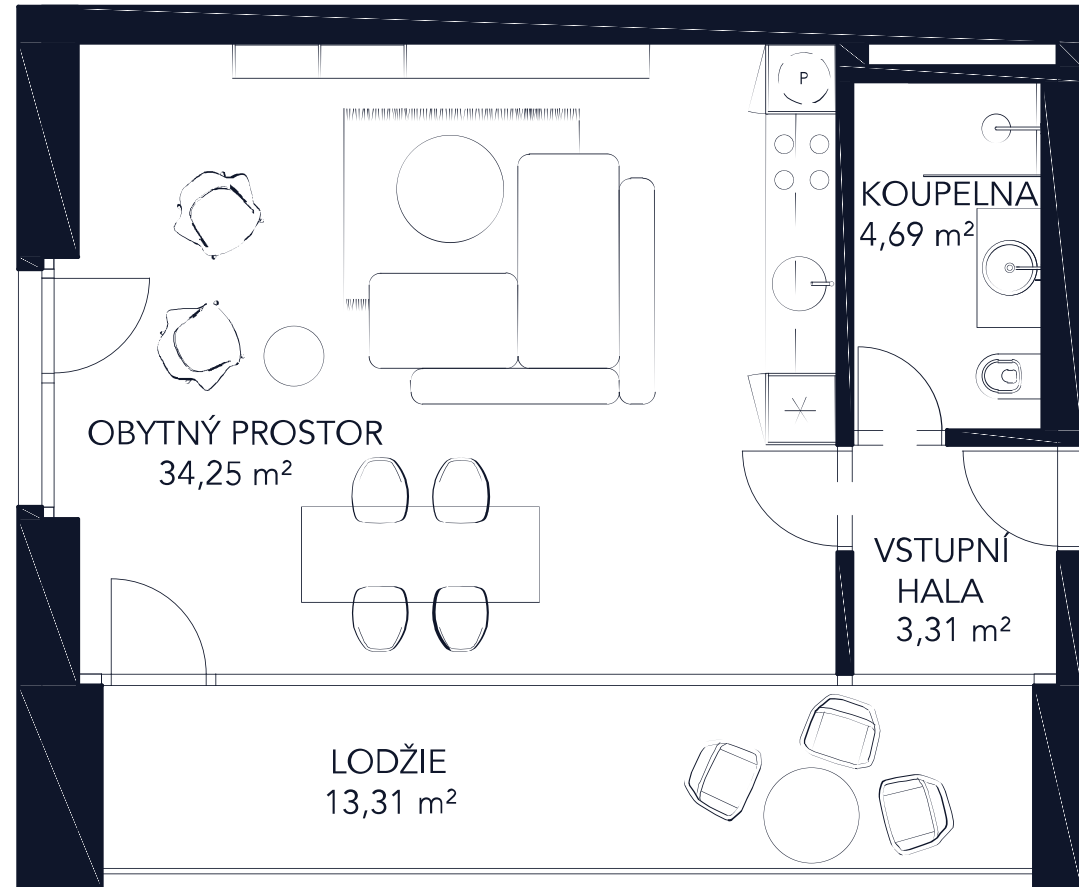

Podlaží	Dispozice
4. patro	1+kk
Podlahová plocha bytu	43,95 m²
Lodžie	13,28 m²

Upozornění: Schéma půdorysu představuje dispoziční řešení bytu. Vybavení (kuchyňská linka, nábytek, vestavěné skříně, atd.) je znázorněním možného zařízení bytů a není součástí dodávky. Rozměry a plochy jednotlivých místností jsou orientační. Investor si vyhrazuje právo na změnu. Podlahová plocha bytu je vypočtena dle platných právních předpisů (nařízení vlády č. 366/2013 Sb.).