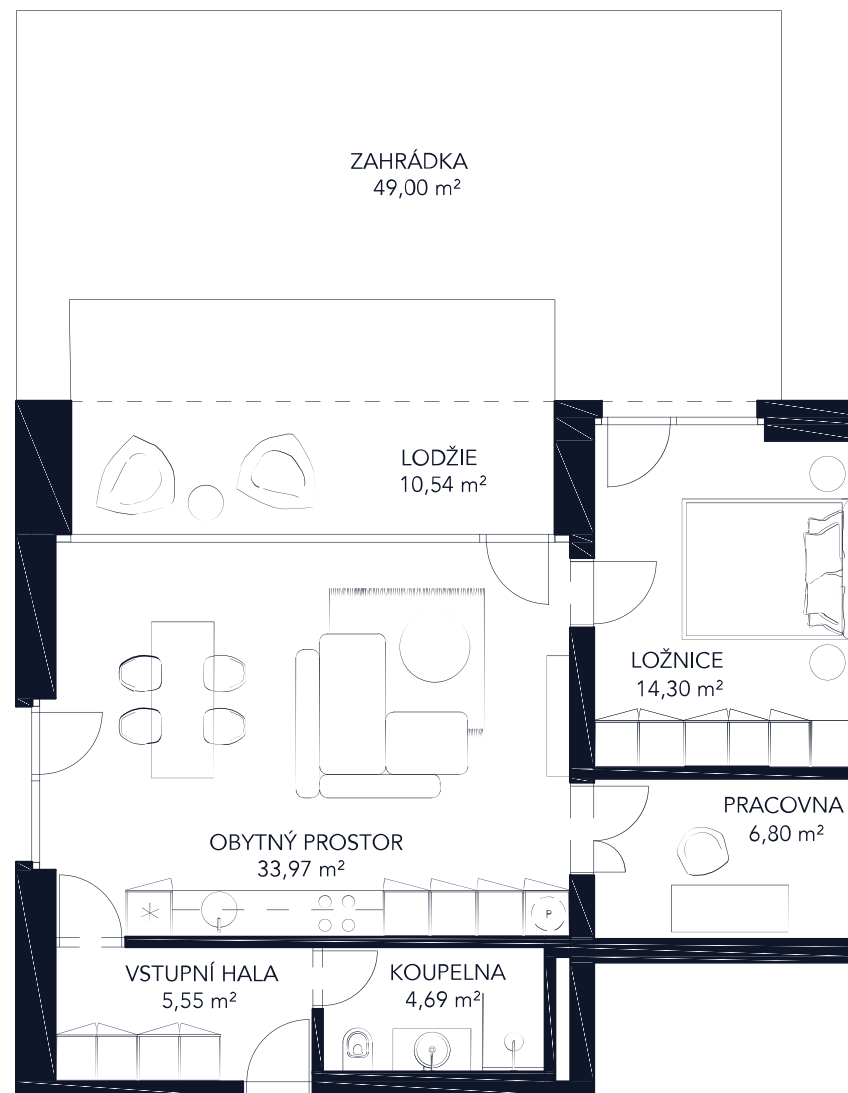

Podlaží	Dispozice
1. patro	2+kk
Podlahová plocha bytu	69,08 m²
Lodžie & Zahrádka	59,54 m²

Upozornění: Schéma půdorysu představuje dispoziční řešení bytu. Vybavení (kuchyňská linka, nábytek, vestavěné skříně, atd.) je znázorněním možného zařízení bytů a není součástí dodávky. Rozměry a plochy jednotlivých místností jsou orientační. Investor si vyhrazuje právo na změnu. Podlahová plocha bytu je vypočtena dle platných právních předpisů (nařízení vlády č. 366/2013 Sb.).