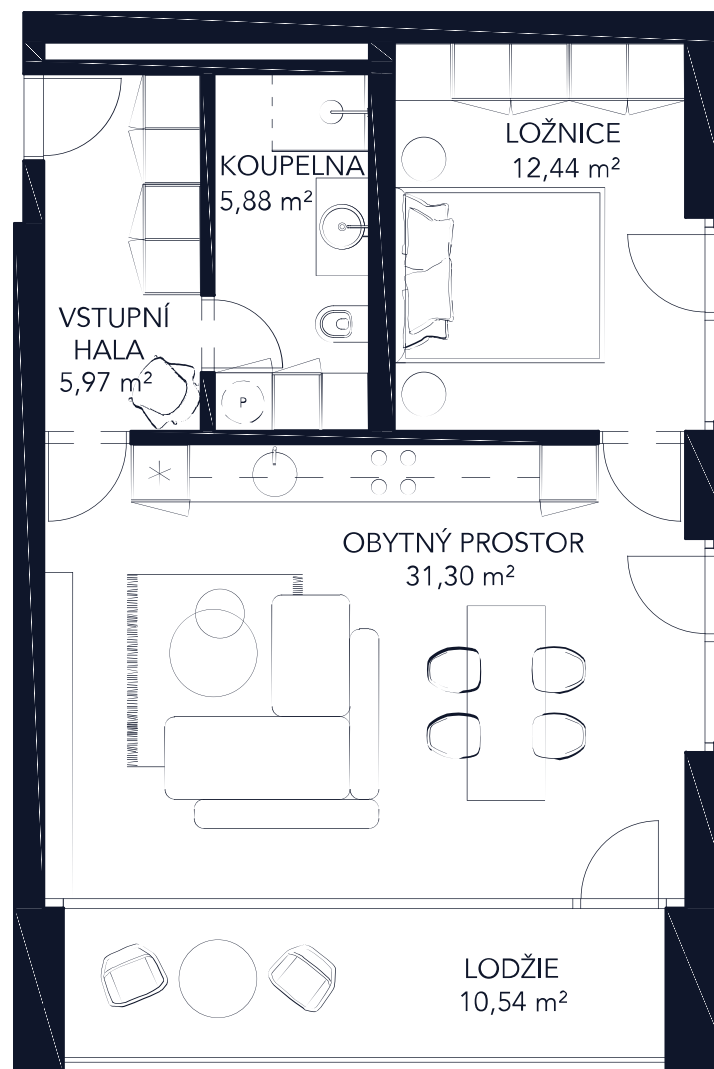

Podlaží	Dispozice
1. patro	2+kk
Podlahová plocha bytu	58,96 m²
Lodžie	10,54 m²

Upozornění: Schéma půdorysu představuje dispoziční řešení bytu. Vybavení (kuchyňská linka, nábytek, vestavěné skříně, atd.) je znázorněním možného zařízení bytů a není součástí dodávky. Rozměry a plochy jednotlivých místností jsou orientační. Investor si vyhrazuje právo na změnu. Podlahová plocha bytu je vypočtena dle platných právních předpisů (nařízení vlády č. 366/2013 Sb.).