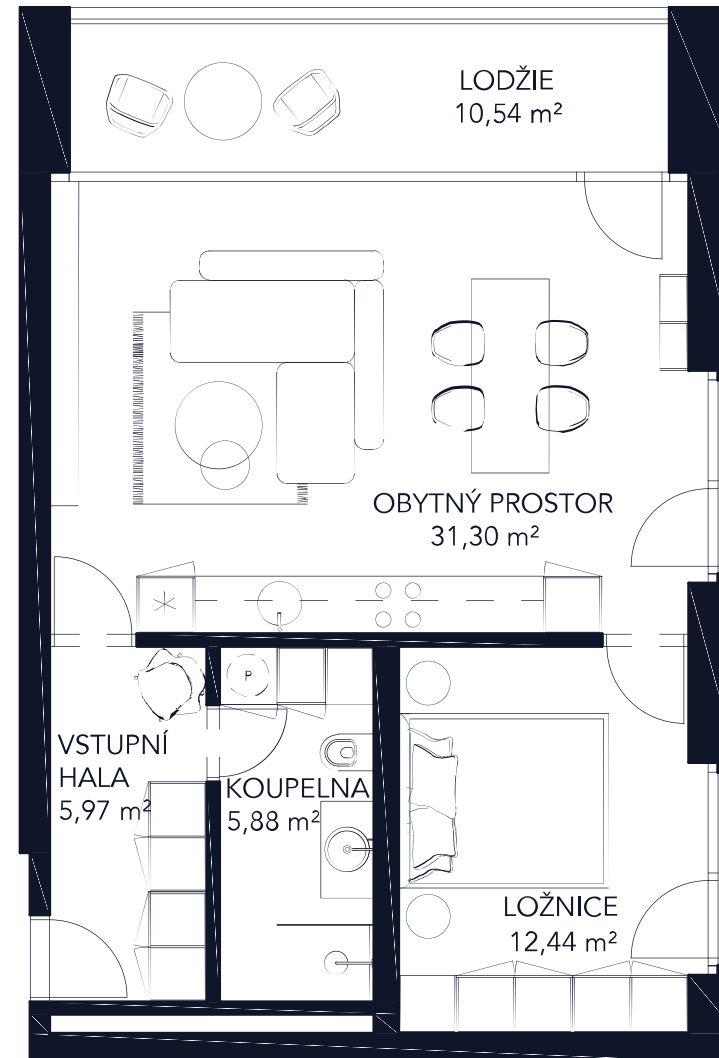

Podlaží	Dispozice
2. patro	2+kk
Podlahová plocha bytu	58,96 m²
Lodžie	10,54 m²

Upozornění: Schéma půdorysu představuje dispoziční řešení bytu. Vybavení (kuchyňská linka, nábytek, vestavěné skříně, atd.) je znázorněním možného zařízení bytů a není součástí dodávky. Rozměry a plochy jednotlivých místností jsou orientační. Investor si vyhrazuje právo na změnu. Podlahová plocha bytu je vypočtena dle platných právních předpisů (nařízení vlády č. 366/2013 Sb.).