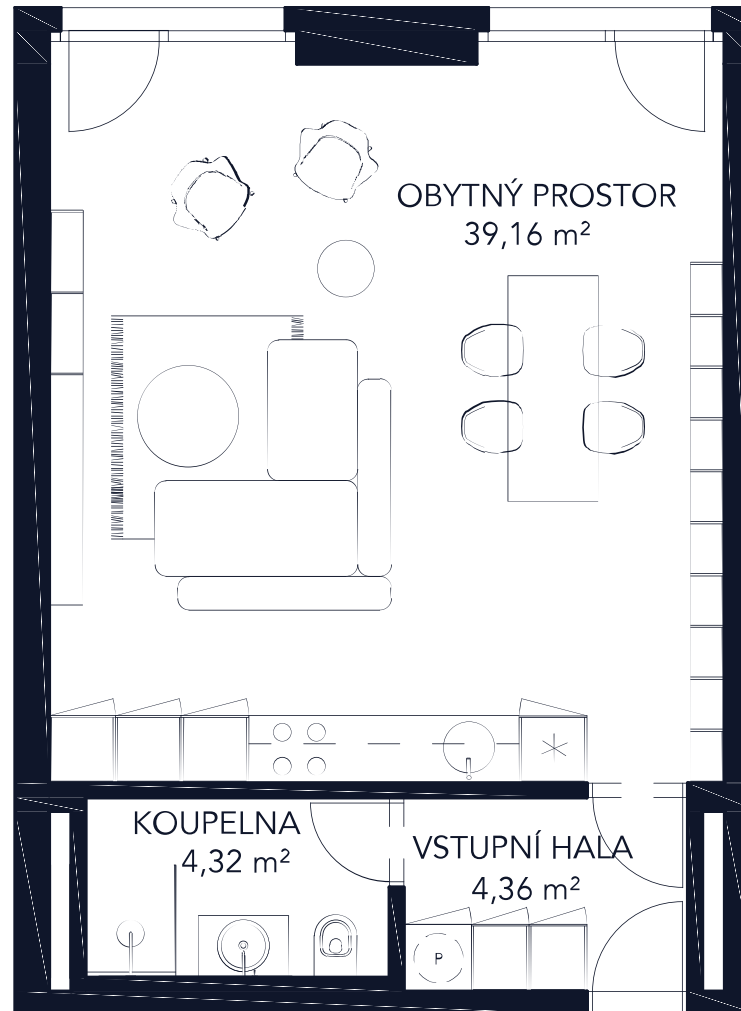

Podlaží	Dispozice
4. patro	1+kk
Podlahová plocha bytu	50,14 m²
Lodžie	0 m²

Upozornění: Schéma půdorysu představuje dispoziční řešení bytu. Vybavení (kuchyňská linka, nábytek, vestavěné skříně, atd.) je znázorněním možného zařízení bytů a není součástí dodávky. Rozměry a plochy jednotlivých místností jsou orientační. Investor si vyhrazuje právo na změnu. Podlahová plocha bytu je vypočtena dle platných právních předpisů (nařízení vlády č. 366/2013 Sb.).