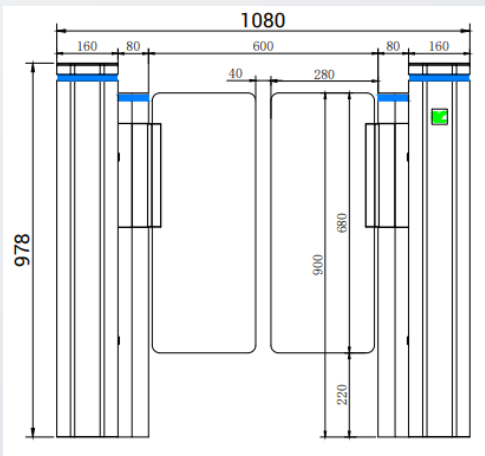

Security Gate

ID GATE 5800

PRODUKTBESCHREIBUNG

Das ID GATE 5800 ist ein modernes Security Gate für die effiziente Zugangskontrolle in anspruchsvollen Innenbereichen. Es eignet sich optimal für Einsatzorte mit hohem Personenaufkommen wie Flughäfen, Bürogebäude oder öffentliche Einrichtungen und bietet durch seine intelligente Sensorik und robuste Verarbeitung maximale Sicherheit und Effizienz.

DIMENSIONEN

HIGHLIGHTS

- Effiziente Zugangskontrolle mit hoher Betriebssicherheit
- Extrem schnelle Öffnungs- und Schließzeit von 0,1 Sekunden
- 7 integrierte Sensoren zur präzisen Personenerkennung
- RGB-Beleuchtung und LED-Anzeigen zur Richtungsführung
- Transparente Torflügel aus Acryl oder gehärtetem Glas
- Automatische Öffnung der Flügeltüren bei Stromausfall
- Hochleistungs-Speed Gate für Innenbereiche

SPEZIFIKATION

Dimensionen	978 x 1080 x 450mm
Material	Stahl - schwarz lackiert Oder Edelstahl
Stromversorgung	AC220V / 110V, 50/60Hz
Betriebsspannung	24V DC
Kapazität	55 Personen pro Minute
Notfallmechanismus	Automatisches Öffnen der Arme beim Ausschalten
Kommunikationsschnittstelle	Relaisignal, RS485
Sensoren	7 Stück pro Säule
Betriebsort	Innenbereich
Schutzklasse	IP54
Betriebstemperatur	-20°C bis zu +75°C
Luftfeuchtigkeit	≤90%
Lieferumfang	<ul style="list-style-type: none"> • Security Gate aus Edelstahl • Flügeltüren aus Acryl / Gehärtetes Glas • Ankerbolzen (M12) + Muttern • Kabelgebundene Fernbedienung (nur zu Testzwecken) • Reinigungsset

DIMENSIONEN

DIMENSIONEN

Transparentes Acryl / Gehärtetes Glas	Standard: <ul style="list-style-type: none"> • 275x650 mm (600mm Passage width; 900mm Height) • 425x650 mm (900mm Passage width; 900mm Height) • 275x1020 mm (600mm Passage width; 1300mm Height) • 425x1020 mm (900mm Passage width; 1300mm Height)
--	--