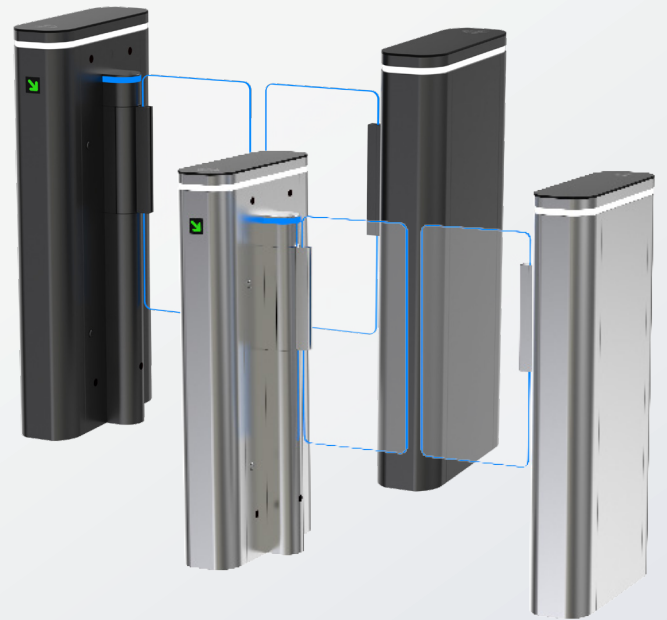

Security Gate

ID GATE 5800

PRODUKTBESCHREIBUNG

Das ID GATE 5800 ist ein modernes Security Gate für die effiziente Zugangskontrolle in anspruchsvollen Innenbereichen. Es eignet sich optimal für Einsatzorte mit hohem Personenaufkommen wie Flughäfen, Bürogebäude oder öffentliche Einrichtungen und bietet durch seine intelligente Sensorik und robuste Verarbeitung maximale Sicherheit und Effizienz.

DIMENSIONEN

HIGHLIGHTS

- Effiziente Zugangskontrolle mit hoher Betriebssicherheit
- Extrem schnelle Öffnungs- und Schließzeit von 0,1 Sekunden
- 7 integrierte Sensoren zur präzisen Personenerkennung
- RGB-Beleuchtung und LED-Anzeigen zur Richtungsführung
- Transparente Torflügel aus Acryl oder gehärtetem Glas
- Automatische Öffnung der Flügeltüren bei Stromausfall
- Hochleistungs-Speed Gate für Innenbereiche

Zubehör (Optional)

- iDTRONIC RFID Einbauleser R840
- QR Code/ RFID Kombileser ID 1500/1200
- Fernbedienung (Kabel / Kabellos)
- Installation von Fremddesern (z.B. MIFARE, LEGIC, EM, HID etc.)

TECHNISCHE DATEN

SPEZIFIKATION

Dimensionen	978 x 1080 x 450mm
Material	Stahl - schwarz lackiert Oder Edelstahl
Stromversorgung	AC220V / 110V, 50/60Hz
Betriebsspannung	24V DC
Kapazität	55 Personen pro Minute
Notfallmechanismus	Automatisches Öffnen der Arme beim Ausschalten
Kommunikationsschnittstelle	Relaisignal, RS485
Sensoren	7 Stück pro Säule
Betriebsort	Innenbereich
Schutzklasse	IP54
Betriebstemperatur	-20°C bis zu +75°C
Luftfeuchtigkeit	≤90%
Lieferumfang	<ul style="list-style-type: none"> • Security Gate aus Edelstahl • Flügeltüren aus Acryl / Gehärtetes Glas • Ankerbolzen (M12) + Muttern • Kabelgebundene Fernbedienung (nur zu Testzwecken) • Reinigungsset