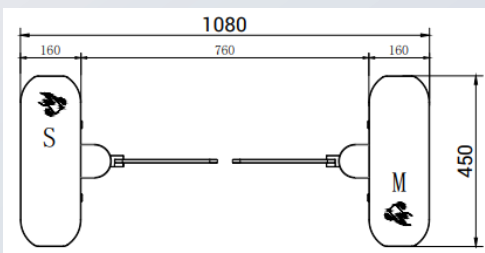

Security Gate

ID GATE 5800

PRODUKTBESCHREIBUNG

Das ID GATE 5800 ist ein modernes Security Gate für die effiziente Zugangskontrolle in anspruchsvollen Innenbereichen. Es eignet sich optimal für Einsatzorte mit hohem Personenaufkommen wie Flughäfen, Bürogebäude oder öffentliche Einrichtungen und bietet durch seine intelligente Sensorik und robuste Verarbeitung maximale Sicherheit und Effizienz.

DIMENSIONEN

HIGHLIGHTS

- Effiziente Zugangskontrolle mit hoher Betriebssicherheit
- Extrem schnelle Öffnungs- und Schließzeit von 0,1 Sekunden
- 7 integrierte Sensoren zur präzisen Personenerkennung
- RGB-Beleuchtung und LED-Anzeigen zur Richtungsführung
- Transparente Torflügel aus Acryl oder gehärtetem Glas
- Automatische Öffnung der Flügeltüren bei Stromausfall
- Hochleistungs-Speed Gate für Innenbereiche

SPEZIFIKATION

Dimensionen	978 x 1080 x 450mm
Material	Stahl - schwarz lackiert Oder Edelstahl
Stromversorgung	AC220V / 110V, 50/60Hz
Betriebsspannung	24V DC
Kapazität	55 Personen pro Minute
Notfallmechanismus	Automatisches Öffnen der Arme beim Ausschalten
Kommunikationsschnittstelle	Relaisignal, RS485
Sensoren	7 Stück pro Säule
Betriebsort	Innenbereich
Schutzklasse	IP54
Betriebstemperatur	-20°C bis zu +75°C
Luftfeuchtigkeit	≤90%
Lieferumfang	<ul style="list-style-type: none"> • Security Gate aus Edelstahl • Flügeltüren aus Acryl / Gehärtetes Glas • Ankerbolzen (M12) + Muttern • Kabelgebundene Fernbedienung (nur zu Testzwecken) • Reinigungsset

DIMENSIONEN

DIMENSIONEN

Transparentes Acryl / Gehärtetes Glas	Standard: <ul style="list-style-type: none"> • 275x650 mm (600mm Passage width; 900mm Height) • 425x650 mm (900mm Passage width; 900mm Height) • 275x1020 mm (600mm Passage width; 1300mm Height) • 425x1020 mm (900mm Passage width; 1300mm Height)
--	--