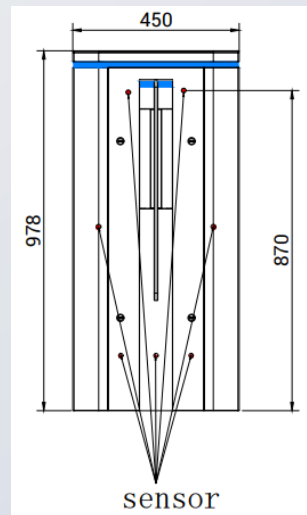

Security Gate

ID GATE 5800

PRODUKTBESCHREIBUNG

Das ID GATE 5800 ist ein modernes Security Gate für die effiziente Zugangskontrolle in anspruchsvollen Innenbereichen. Es eignet sich optimal für Einsatzorte mit hohem Personenaufkommen wie Flughäfen, Bürogebäude oder öffentliche Einrichtungen und bietet durch seine intelligente Sensorik und robuste Verarbeitung maximale Sicherheit und Effizienz.

DIMENSIONEN

HIGHLIGHTS

- Effiziente Zugangskontrolle mit hoher Betriebssicherheit
- Extrem schnelle Öffnungs- und Schließzeit von 0,1 Sekunden
- 7 integrierte Sensoren zur präzisen Personenerkennung
- RGB-Beleuchtung und LED-Anzeigen zur Richtungsführung
- Transparente Torflügel aus Acryl oder gehärtetem Glas
- Automatische Öffnung der Flügeltüren bei Stromausfall
- Hochleistungs-Speed Gate für Innenbereiche

SPEZIFIKATION

Dimensionen	978 x 1080 x 450mm
Material	Stahl - schwarz lackiert Oder Edelstahl
Stromversorgung	AC220V / 110V, 50/60Hz
Betriebsspannung	24V DC
Kapazität	55 Personen pro Minute
Notfallmechanismus	Automatisches Öffnen der Arme beim Ausschalten
Kommunikationsschnittstelle	Relaisignal, RS485
Sensoren	7 Stück pro Säule
Betriebsort	Innenbereich
Schutzklasse	IP54
Betriebstemperatur	-20°C bis zu +75°C
Luftfeuchtigkeit	≤90%
Lieferumfang	<ul style="list-style-type: none"> • Security Gate aus Edelstahl • Flügeltüren aus Acryl / Gehärtetes Glas • Ankerbolzen (M12) + Muttern • Kabelgebundene Fernbedienung (nur zu Testzwecken) • Reinigungsset

DIMENSIONEN

DIMENSIONEN

Transparentes Acryl / Gehärtetes Glas	Standard: <ul style="list-style-type: none"> • 275x650 mm (600mm Passage width; 900mm Height) • 425x650 mm (900mm Passage width; 900mm Height) • 275x1020 mm (600mm Passage width; 1300mm Height) • 425x1020 mm (900mm Passage width; 1300mm Height)
--	--