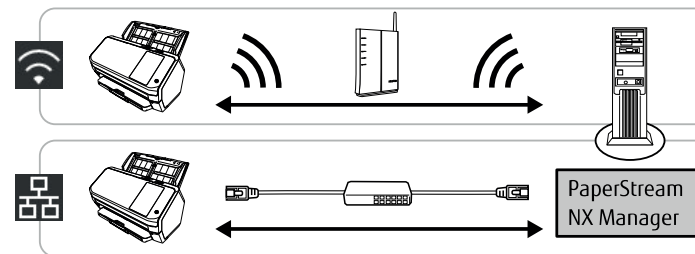

imagine. change.

RICOH dokumentový skener fi-7300NX

Začínáme - průvodce nastavením

1

Skener

Automatický podavač ADF

Napájecí adaptér

Napájecí kabel (*)

USB kabel

Instalační DVD-ROM

Průvodce "Začínáme" (tento list)

Bezpečnostní pokyny

(*) Obsah balení se může lišit v různých zemích a pro různé modely.

2

1

2

3

4

1 Instalační DVD-ROM

2

(*) Uchovejte si tento disk na bezpečném místě, jeho opětovné vydání není možné.