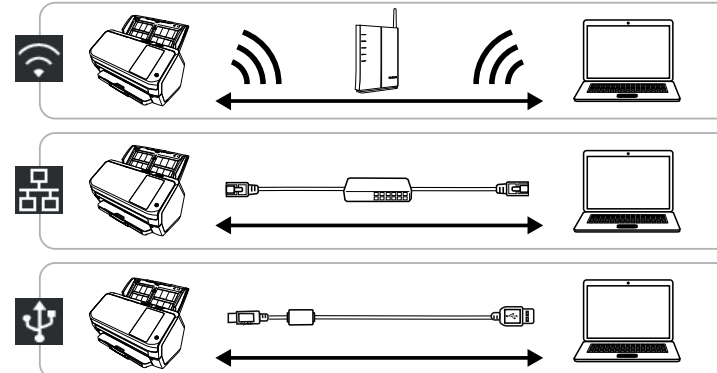

imagine. change.

RICOH dokumentový skener fi-7300NX

Začínáme - průvodce nastavením

1

Skener

Automatický podavač ADF

Napájecí adaptér

Napájecí kabel (*)

USB kabel

Instalační DVD-ROM

Průvodce "Začínáme" (tento list)

Bezpečnostní pokyny

(*) Obsah balení se může lišit v různých zemích a pro různé modely.

2

1

2

3

4

1 Instalační DVD-ROM

2

(*) Uchovejte si tento disk na bezpečném místě, jeho opětovné vydání není možné.