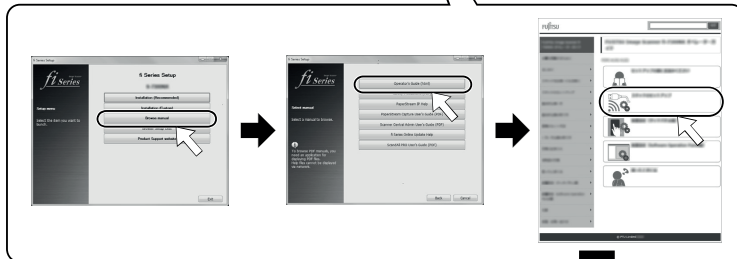

4

1 Instalační DVD-ROM

2

(*) Uchovejte si tento disk na bezpečném místě, jeho opětovné vydání není možné.