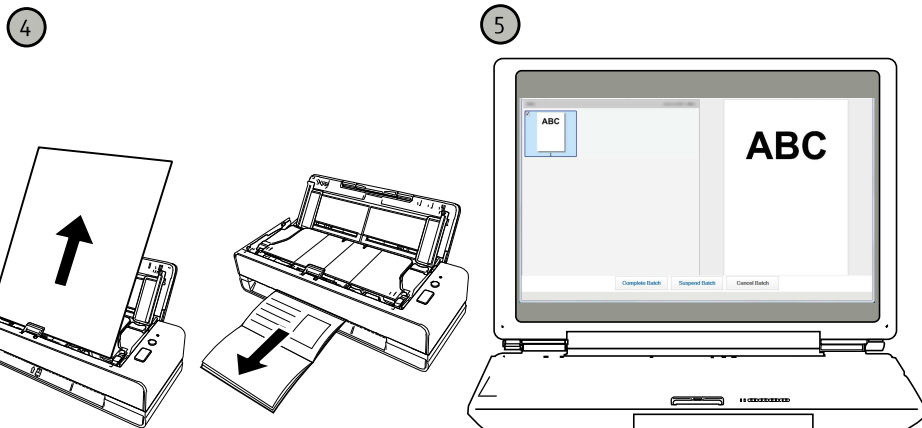

imagine. change.

RICOH obrazový skener fi-800R

Začínáme - průvodce nastavením

1

Skener (1x)

Napájecí adaptér (1x)

Napájecí kabel (1x)

USB kabel (1x)

1

1

2

4

(*) Tato položka je volitelným příslušenstvím ke skeneru

Pro více informací nahlédněte do manuálu ke skeneru

Instalační DVD-ROM

Uchovejte si tento disk na bezpečném místě, jeho opětovné vydání není možné