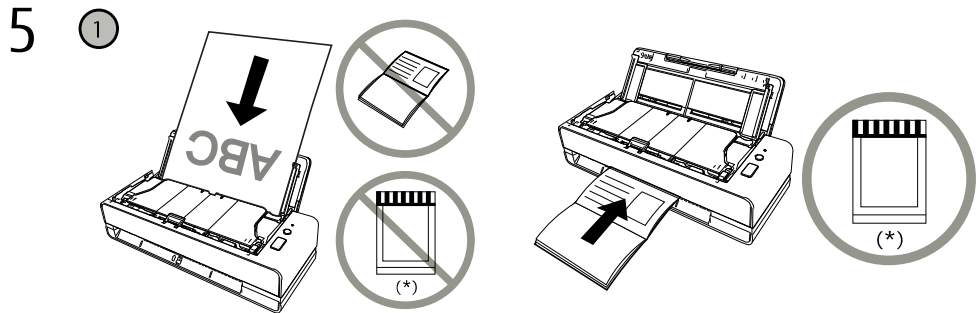

imagine. change.

RICOH obrazový skener fi-800R

Začínáme - průvodce nastavením

1

Skener (1x)

Napájecí adaptér (1x)

Napájecí kabel (1x)

USB kabel (1x)

1

1

2

4

(*) Tato položka je volitelným příslušenstvím ke skeneru

Pro více informací nahlédněte do manuálu ke skeneru

Instalační DVD-ROM

Uchovejte si tento disk na bezpečném místě, jeho opětovné vydání není možné