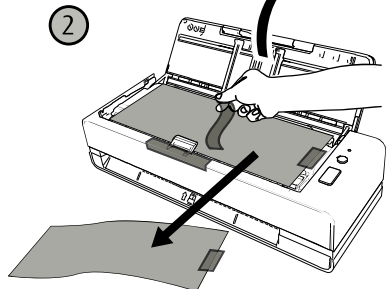

imagine. change.

RICOH obrazový skener fi-800R

Začínáme - průvodce nastavením

1

Obsah balení se může lišit v různých zemích a pro různé modely

2

1

2

3

4

3

1

Instalační DVD-ROM

2

4

3

1

1

2

4