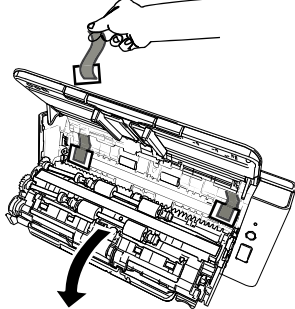

imagine. change.

RICOH obrazový skener fi-800R

Začínáme - průvodce nastavením

1

Obsah balení se může lišit v různých zemích a pro různé modely

2

1

2

3

4

3

1

Instalační DVD-ROM

2

4

3

1

1

2

4