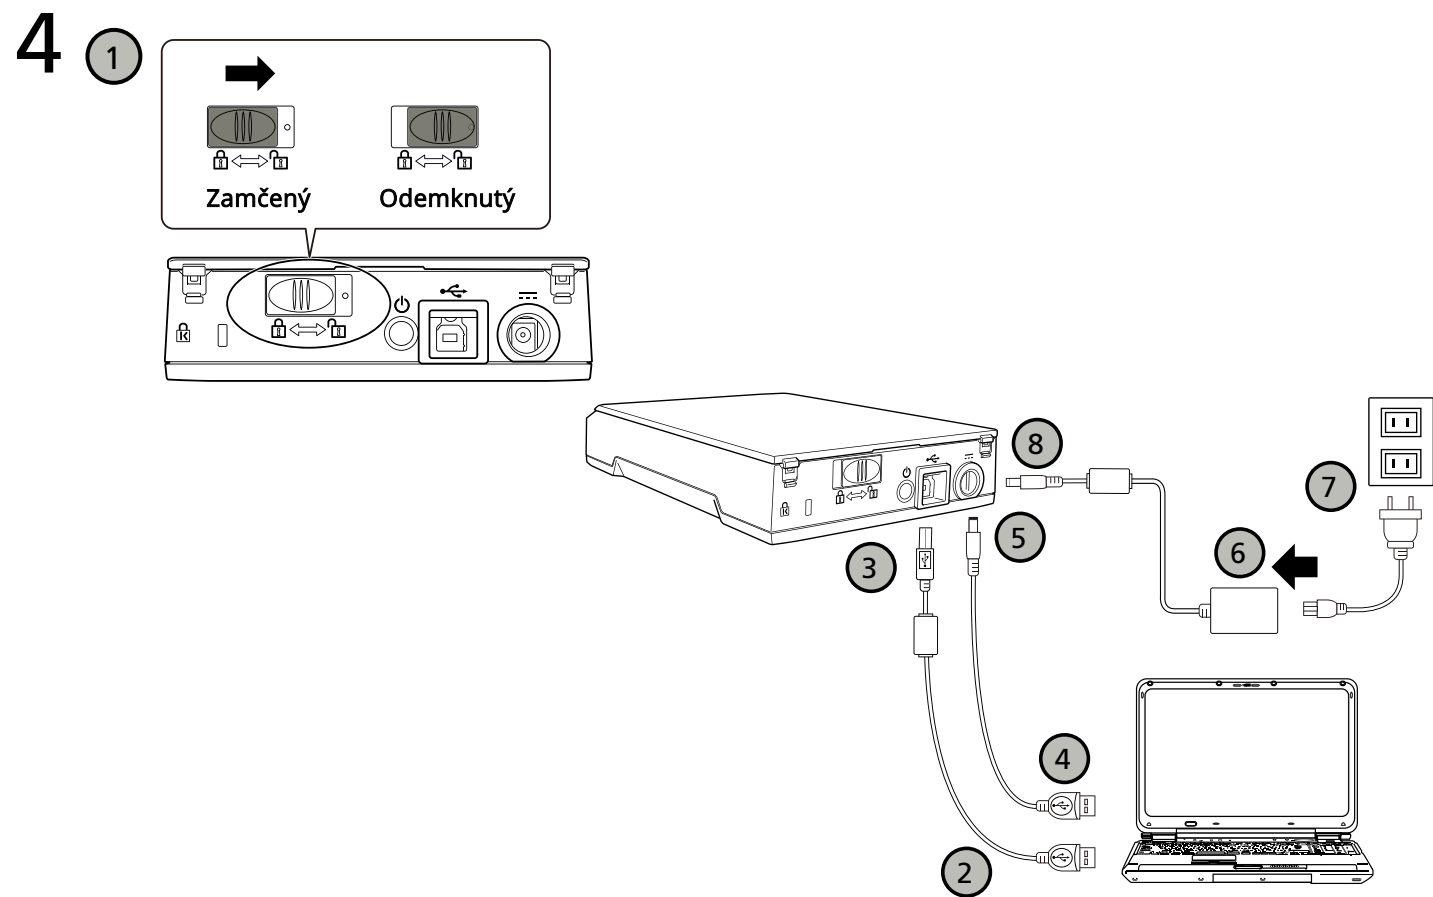

Dokumentový skener fi-70F Příručka začínáme

1

Skener (1x)

Příručka začínáme (Tento list) (1x)

Bezpečnostní pokyny (1x)

Napájecí kabel (1x)

Napájecí adaptér (1x)

USB napájecí kabel (1x)

Kabel USB (1x)

Instalační DVD-ROM (1x)

Obsah balení se může lišit v závislosti na zemi nákupu a na zakoupeném modelu.

2

3

Instalační DVD-ROM (*)

1

2

* Tento disk si prosím pečlivě uschovejte. Jeho opětovné vydání není možné.

Připojte jeden z následujících kabelů.

- USB napájecí kabel (pozice 4 a 5 na obrázku)
- Napájecí kabel (napájecí kabel spojený s napájecím adaptérem) (pozice 6, 7 a 8 na obrázku)