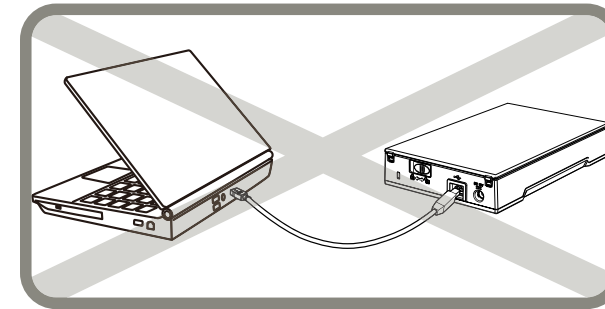

Dokumentový skener fi-70F Příručka začínáme

1

Skener (1x)

Příručka začínáme (Tento list) (1x)

Bezpečnostní pokyny (1x)

Napájecí kabel (1x)

Napájecí adaptér (1x)

USB napájecí kabel (1x)

Kabel USB (1x)

Instalační DVD-ROM (1x)

Obsah balení se může lišit v závislosti na zemi nákupu a na zakoupeném modelu.

2

3

Instalační DVD-ROM (*)

1

2

* Tento disk si prosím pečlivě uschovejte. Jeho opětovné vydání není možné.

Připojte jeden z následujících kabelů.

- USB napájecí kabel (pozice 4 a 5 na obrázku)
- Napájecí kabel (napájecí kabel spojený s napájecím adaptérem) (pozice 6, 7 a 8 na obrázku)