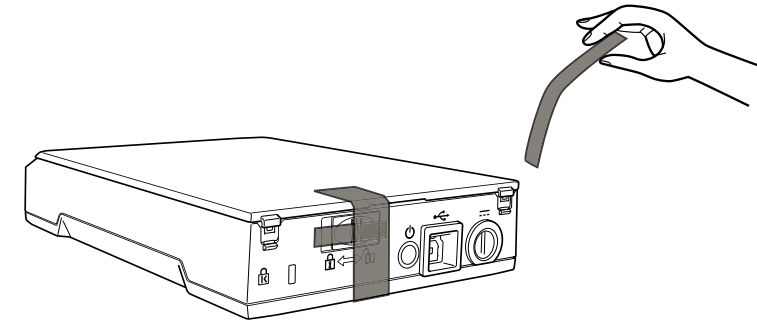

Dokumentový skener fi-70F Příručka začínáme

1

Skener (1x)

Příručka začínáme (Tento list) (1x)

Bezpečnostní pokyny (1x)

Napájecí kabel (1x)

Napájecí adaptér (1x)

USB napájecí kabel (1x)

Kabel USB (1x)

Instalační DVD-ROM (1x)

Obsah balení se může lišit v závislosti na zemi nákupu a na zakoupeném modelu.

2

3

Instalační DVD-ROM (*)

1

2