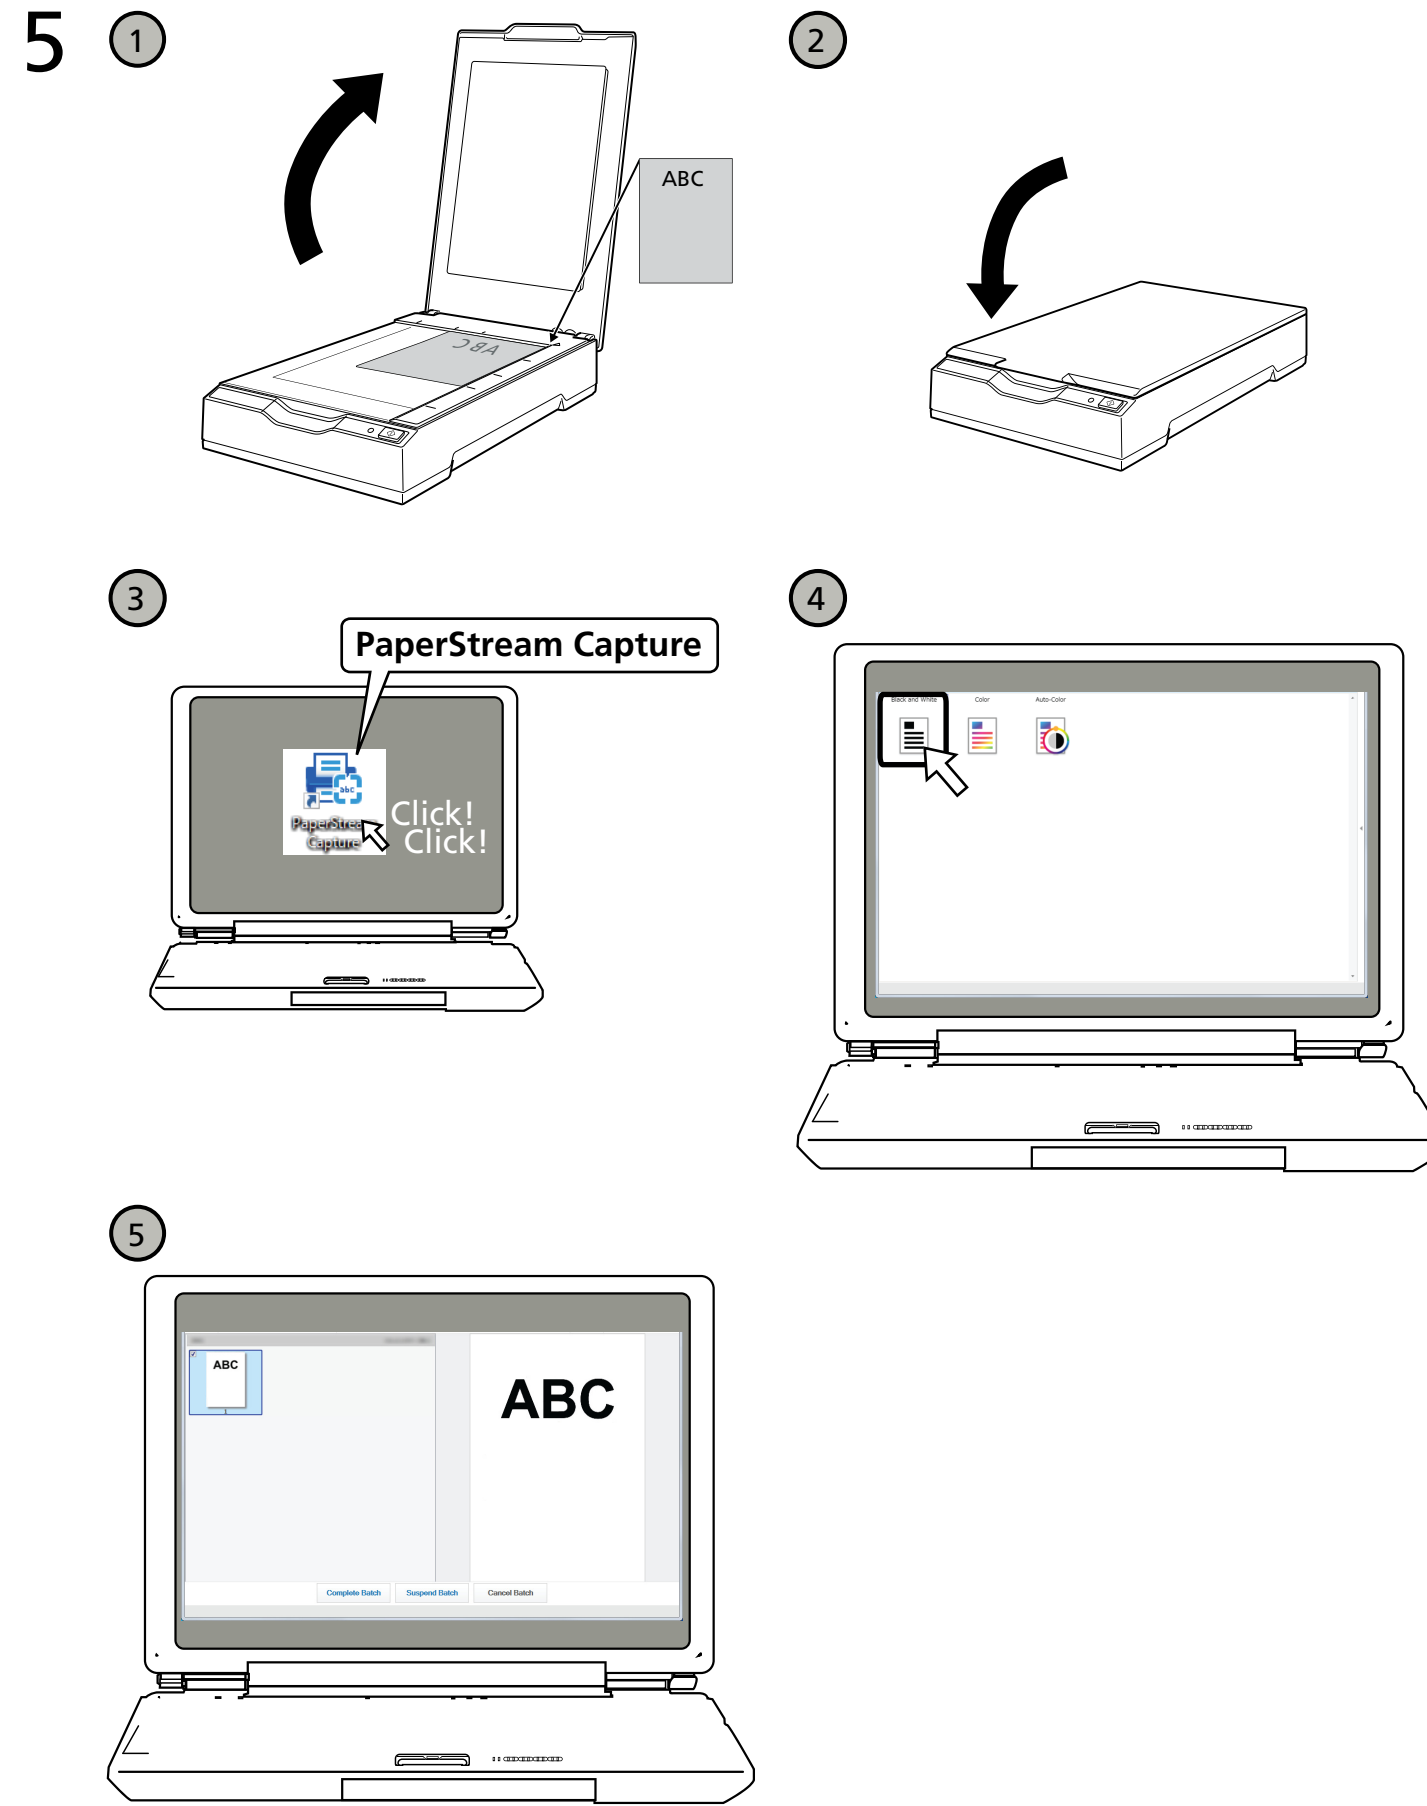

Dokumentový skener fi-70F Příručka začínáme

1

Skener (1x)

Příručka začínáme (Tento list) (1x)

Bezpečnostní pokyny (1x)

Napájecí kabel (1x)

Napájecí adaptér (1x)

USB napájecí kabel (1x)

Kabel USB (1x)

Instalační DVD-ROM (1x)

Obsah balení se může lišit v závislosti na zemi nákupu a na zakoupeném modelu.

2

3

Instalační DVD-ROM (*)

1

2

* Tento disk si prosím pečlivě uschovejte. Jeho opětovné vydání není možné.

Připojte jeden z následujících kabelů.

- USB napájecí kabel (pozice 4 a 5 na obrázku)
- Napájecí kabel (napájecí kabel spojený s napájecím adaptérem) (pozice 6, 7 a 8 na obrázku)