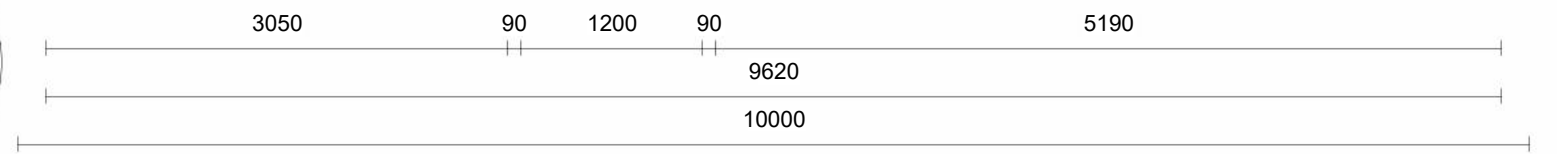

Voorgevel

Rechter zijgevel

Achtergevel

Linker zijgevel

domuscura

mantelzorgwoningen

Isolatie: Standaard

Vloer	Pir	60mm
Gevels	Naturol 032	120mm
Dak	Naturol 032	120mm
Verwarming	EB met IR plafond panelen	

Kleur en materiaal:

Gevelbekleding #1	RK148	Turner Oak
Gevelbekleding #2	Felsplaten	Antraciet
Type vloer	Laminaat	
Kozijnen	Vlak	Antraciet
Beglazing	HR ++ dubbel	Helder
Dakbedekking	EPDM	
Boeideel	Kunststof	Antraciet
Dakgoot	Inpandig	
Hemelwaterafvoer	PVC	Antraciet
Ventilatie Z-profiel	Kunststof	Zwart

De weergegeven keukenopstelling is indicatief. In de offerte wordt hiervoor een stelpost opgenomen.

Renvooi:

Enkelpolige schakelaar	Dubbel geaard stopcontact	Inbouw LED-spot	Buitenlamp aansluiting	MV	Mechanische ventilatie	GK	Groepenkast
Enkelpolige dimbare schakelaar	Geaard waterdicht stopcontact	Rookmelder	SC Zonwering	TV	TV aansluiting	EB	Elektrische boiler
Schemerschakelaar	Aansluiting 3 draden	Lichtpunt	RL Rolluik	TH	Thermostaat	OZ	Omvormer zonp. 600x450x150
Wisselschakelaar	Aansluiting bedraad	Elektrische deurbel	HOR Horren	ET	Elektra tussenmeter	GZ	Loze groep zonnepanelen
Wisselschakelaar, trekkoord	Loze leiding	Buitenkraan	VR Ventilatie rooster	WT	Water tussenmeter	AC	Airconditioning

Hoogtes:

Wandcontactdozen	700mm + vloerpeil
Schakelaars	1000mm + vloerpeil
Thermostaat	1500mm + vloerpeil
Trekkoord	1800mm + vloerpeil

Type:	Alexia 01	Oppervlakte:	42.0 m²
Projectnaam:	-		
Project adres:	-		
Datum:	-	Projectnummer:	-
Schaal:	As indicated	-	
Formaat:	A3	-	
Adviseur:	-	Versie:	-