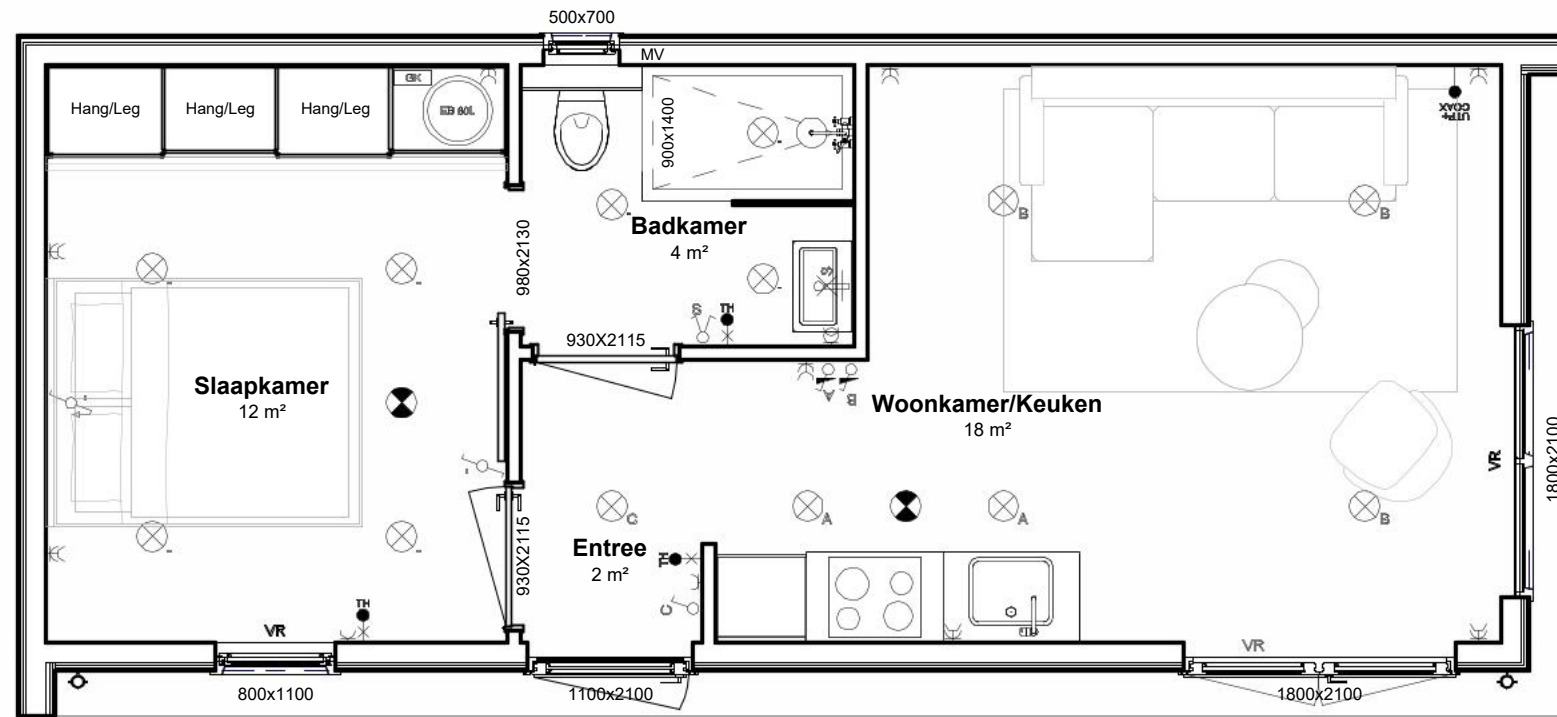

Voorgevel

Rechter zijgevel

Achtergevel

Linker zijgevel

domuscura

mantelzorgwoningen

Isolatie: Standaard

Vloer	Pir	60mm
Gevels	Naturol 032	120mm
Dak	Naturol 032	120mm
Verwarming	EB met IR plafond panelen	

Hoogtes:

Wandcontactdozen	700mm + vloerpeil
Schakelaars	1000mm + vloerpeil
Thermostaat	1500mm + vloerpeil
Trekkoord	1800mm + vloerpeil

Type:	Alexia 01	Oppervlakte:	42.0 m²
Projectnaam:	-		
Project adres:	-		
Datum:	-	Projectnummer:	-
Schaal:	As indicated	-	
Formaat:	A3	-	
Adviseur:	-	Versie:	-

domuscura
mantelzorgwoningen

Type:	Alexia 01	Oppervlakte:	42.0 m ²
Projectnaam	-		
Project adres	-		
Datum:	-	Projectnummer:	-
Schaal:	-		
Formaat:	A3		
Adviseur:	-	Versie:	-

Type:	Alexia 01	Oppervlakte:	42.0 m ²
Projectnaam	-		
Project adres	-		
Datum:	-	Projectnummer:	-
Schaal:	-		
Formaat:	A3		
Adviseur:	-	Versie:	-