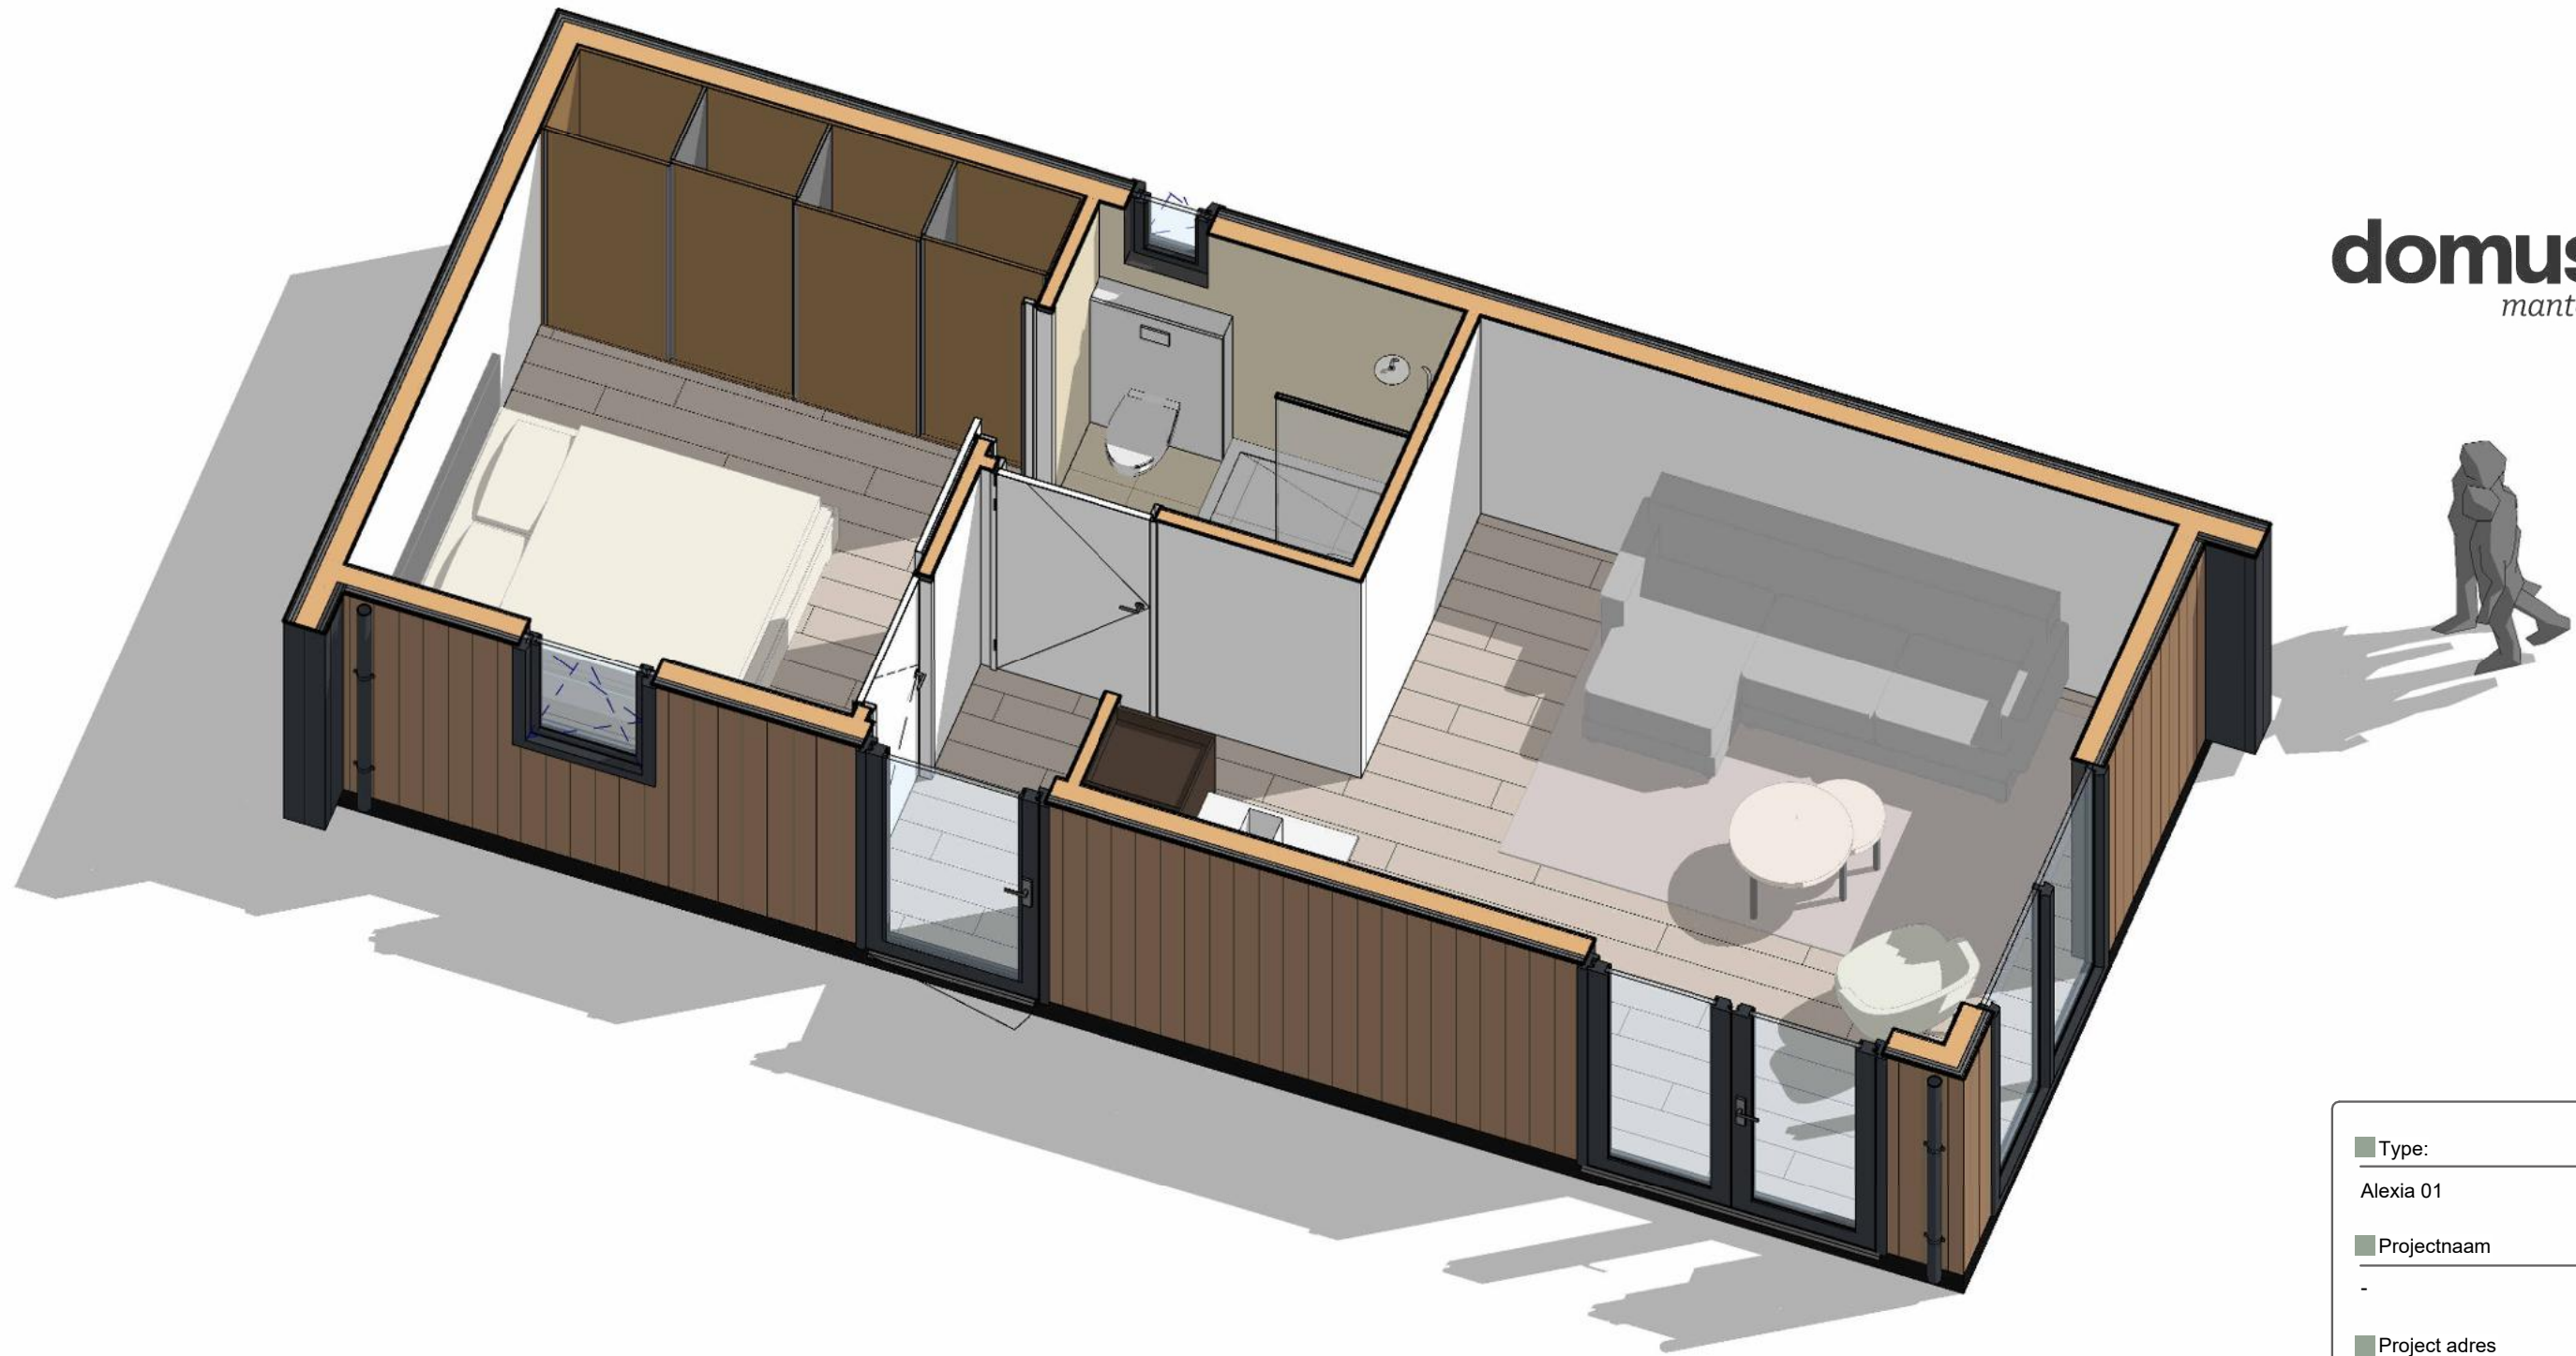

Kleur en materiaal:

Gevelbekleding #1	RK148	Turner Oak
Gevelbekleding #2	Felsplaten	Antraciet
Type vloer	Laminaat	
Kozijnen	Vlak	Antraciet
Beglazing	HR ++ dubbel	Helder
Dakbedekking	EPDM	
Boeideel	Kunststof	Antraciet
Dakgoot	Inpandig	
Hemelwaterafvoer	PVC	Antraciet
Ventilatie Z-profiel	Kunststof	Zwart

De weergegeven keukenopstelling is indicatief. In de offerte wordt hiervoor een stelpost opgenomen.

Renvooi:

Enkelpolige schakelaar	Dubbel geaard stopcontact	Inbouw LED-spot	Buitenlamp aansluiting	MV	Mechanische ventilatie	GK	Groepenkast
Enkelpolige dimbare schakelaar	Geaard waterdicht stopcontact	Rookmelder	SC Zonwering	TV	TV aansluiting	EB	Elektrische boiler
Schemerschakelaar	Aansluiting 3 draden	Lichtpunt	RL Rolluik	TH	Thermostaat	OZ	Omvormer zonp. 600x450x150
Wisselschakelaar	Aansluiting bedraad	Elektrische deurbel	HOR Horren	ET	Elektra tussenmeter	GZ	Loze groep zonnepanelen
Wisselschakelaar, trekkoord	Loze leiding	Buitenkraan	VR Ventilatie rooster	WT	Water tussenmeter	AC	Airconditioning

Hoogtes:

Wandcontactdozen	700mm + vloerpeil
Schakelaars	1000mm + vloerpeil
Thermostaat	1500mm + vloerpeil
Trekkoord	1800mm + vloerpeil

Type:	Alexia 01	Oppervlakte:	42.0 m²
Projectnaam:	-		
Project adres:	-		
Datum:	-	Projectnummer:	-
Schaal:	As indicated	-	
Formaat:	A3	-	
Adviseur:	-	Versie:	-

domuscura
mantelzorgwoningen

Type:	Alexia 01	Oppervlakte:	42.0 m ²
Projectnaam	-		
Project adres	-		
Datum:	-	Projectnummer:	-
Schaal:	-		
Formaat:	A3		
Adviseur:	-	Versie:	-

Type:	Alexia 01	Oppervlakte:	42.0 m ²
Projectnaam	-		
Project adres	-		
Datum:	-	Projectnummer:	-
Schaal:	-		
Formaat:	A3		
Adviseur:	-	Versie:	-