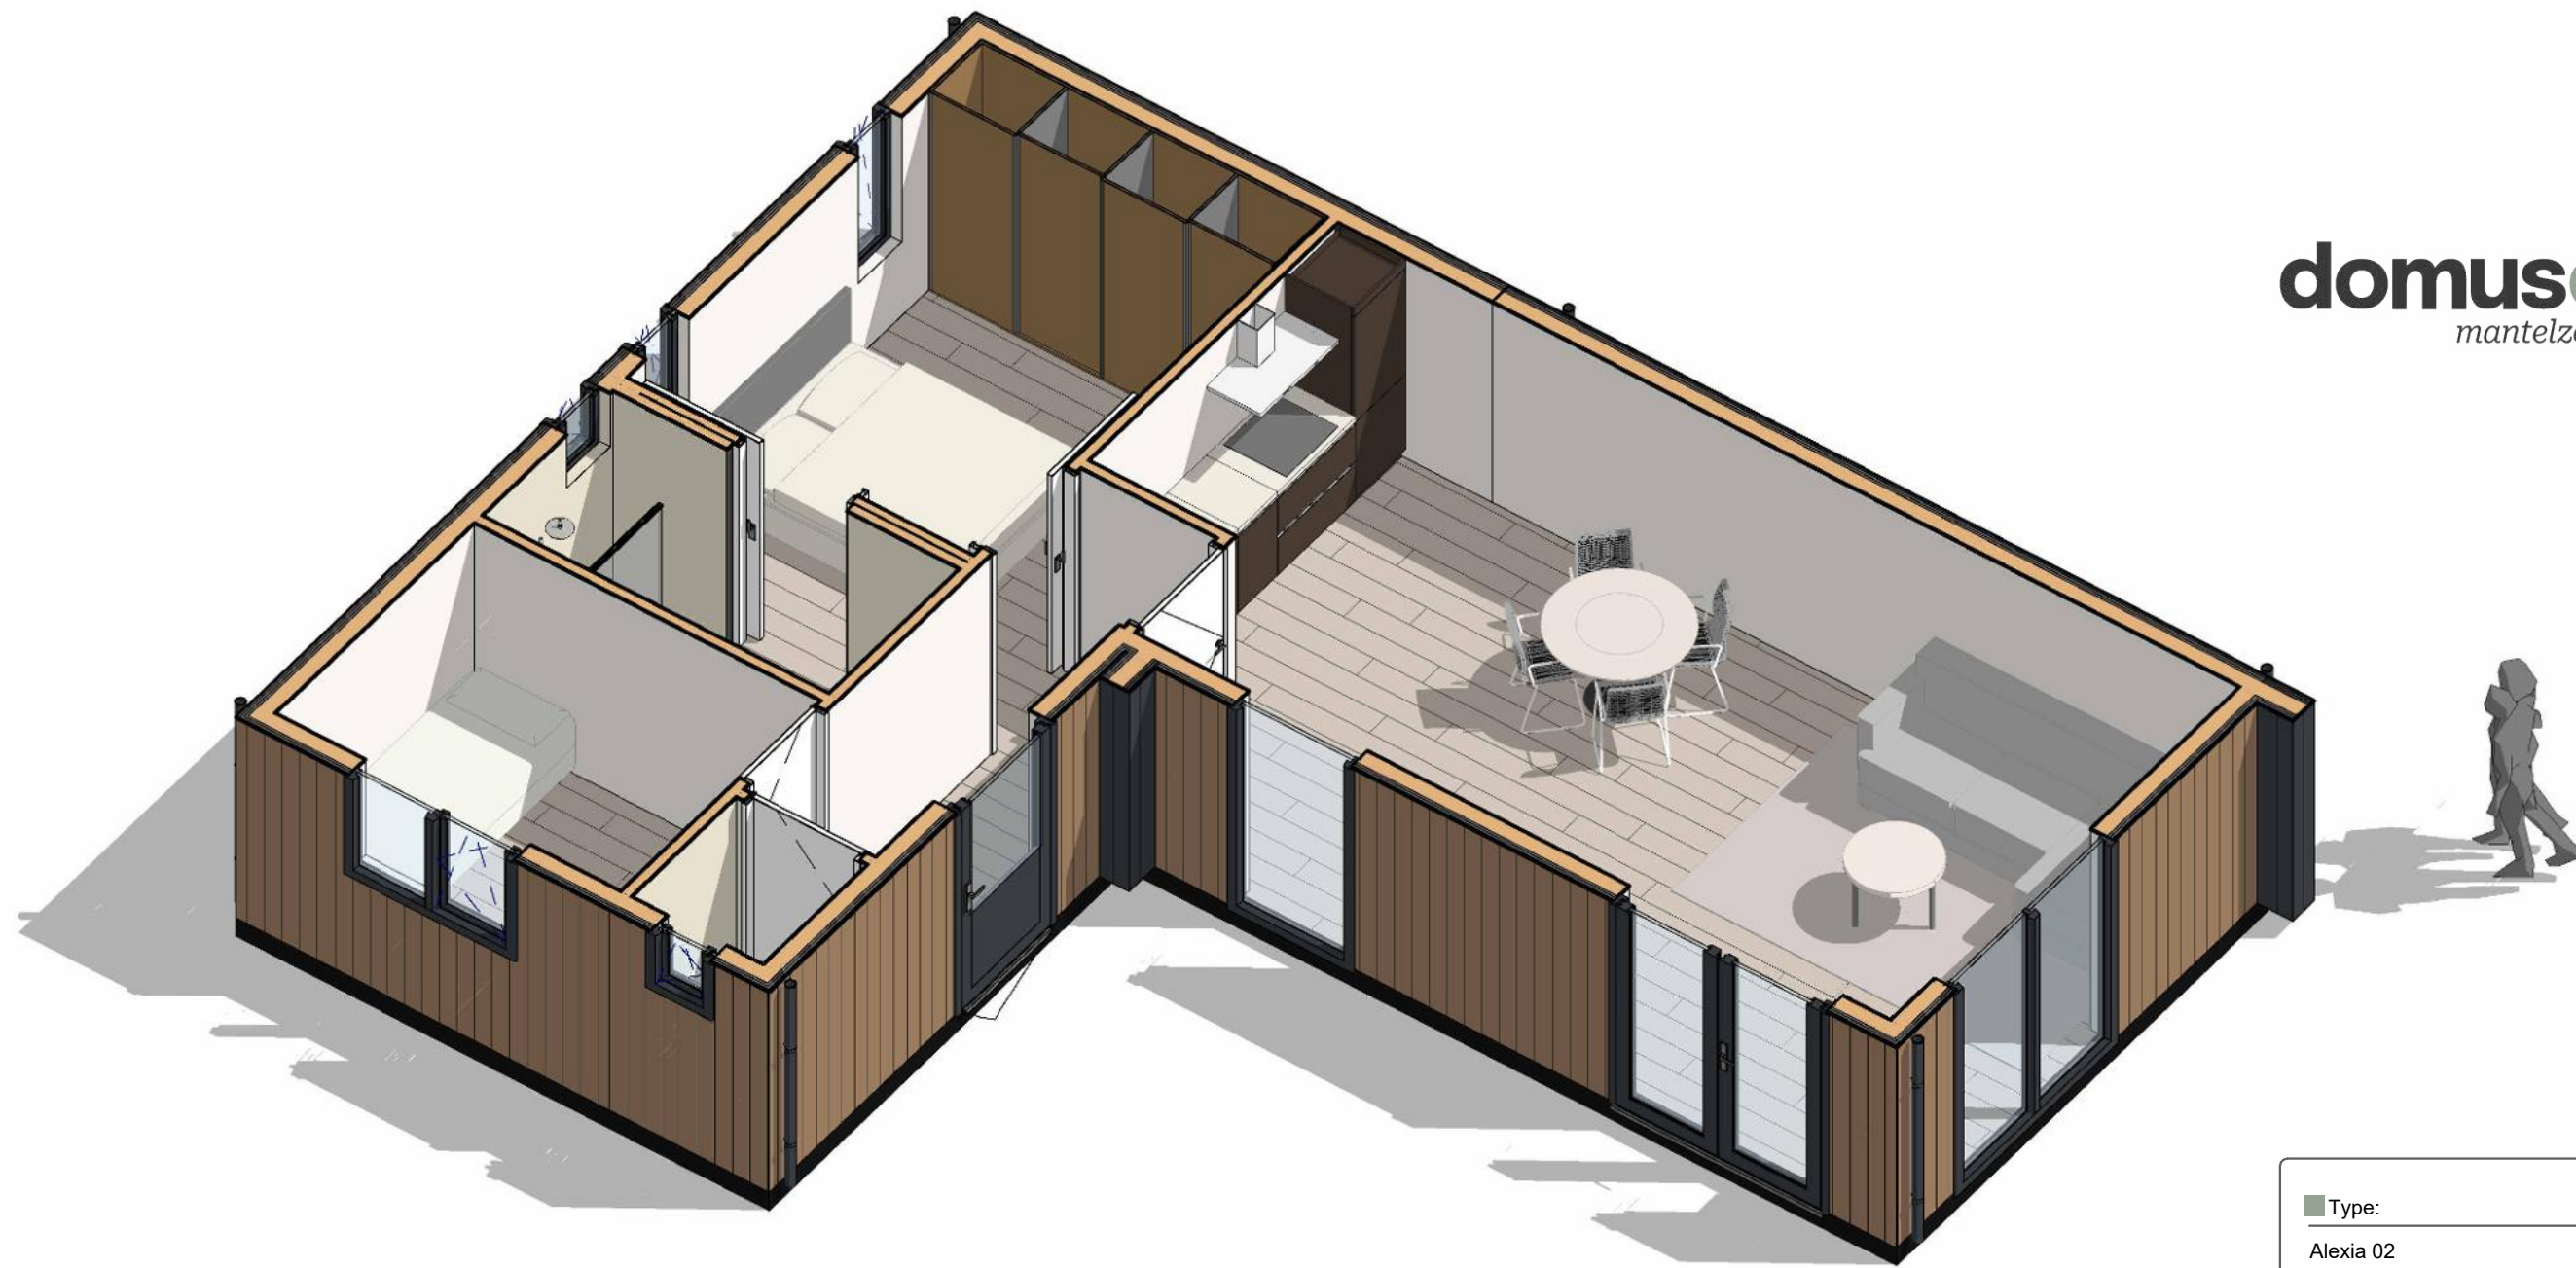

Type:	Alexia 02	Oppervlakte:	66.8 m ²
-------	-----------	--------------	---------------------

Projectnaam: _____
Project adres: _____

De weergegeven keukenopstelling is indicatief. In de offerte wordt hiervoor een stelpost opgenomen.

Hoogtes:

Wandcontactdozen	700mm + vloerpeil
Schakelaars	1000mm + vloerpeil
Thermostaat	1500mm + vloerpeil
Trekkoord	1800mm + vloerpeil

Renvooi:

Enkelpolige schakelaar	Dubbel geaard stopcontact	Inbouw LED-spot	Buitenlamp aansluiting	MV	Mechanische ventilatie	GK	Groepenkast
Enkelpolige dimbare schakelaar	Geaard waterdicht stopcontact	Rookmelder	SC Zonwering	TV	TV aansluiting	EB	Elektrische boiler
Schemerschakelaar	Aansluiting 3 draden	Lichtpunt	RL Rolluik	TH	Thermostaat	OZ	Omvormer zonp. 600x450x150
Wisselschakelaar	Aansluiting bedraad	Elektrische deurbel	HOR Horren	ET	Elektra tussenmeter	GZ	Loze groep zonnepanelen
Wisselschakelaar, trekkoord	Loze leiding	Buitenkraan	VR Ventilatie rooster	WT	Water tussenmeter	AC	Airconditioning

Datum:	-	Projectnummer:	-
Schaal:	As indicated		-
Formaat:	A3		-
Adviseur:	-	Versie:	-

domuscura
mantelzorgwoningen

Type:	Alexia 02	Oppervlakte:	
Project nummer	-		
Project adres	-		
Datum:	-	Projectnummer:	
Schaal:			-
Formaat:	<None>		
Adviseur:	-	Versie:	-