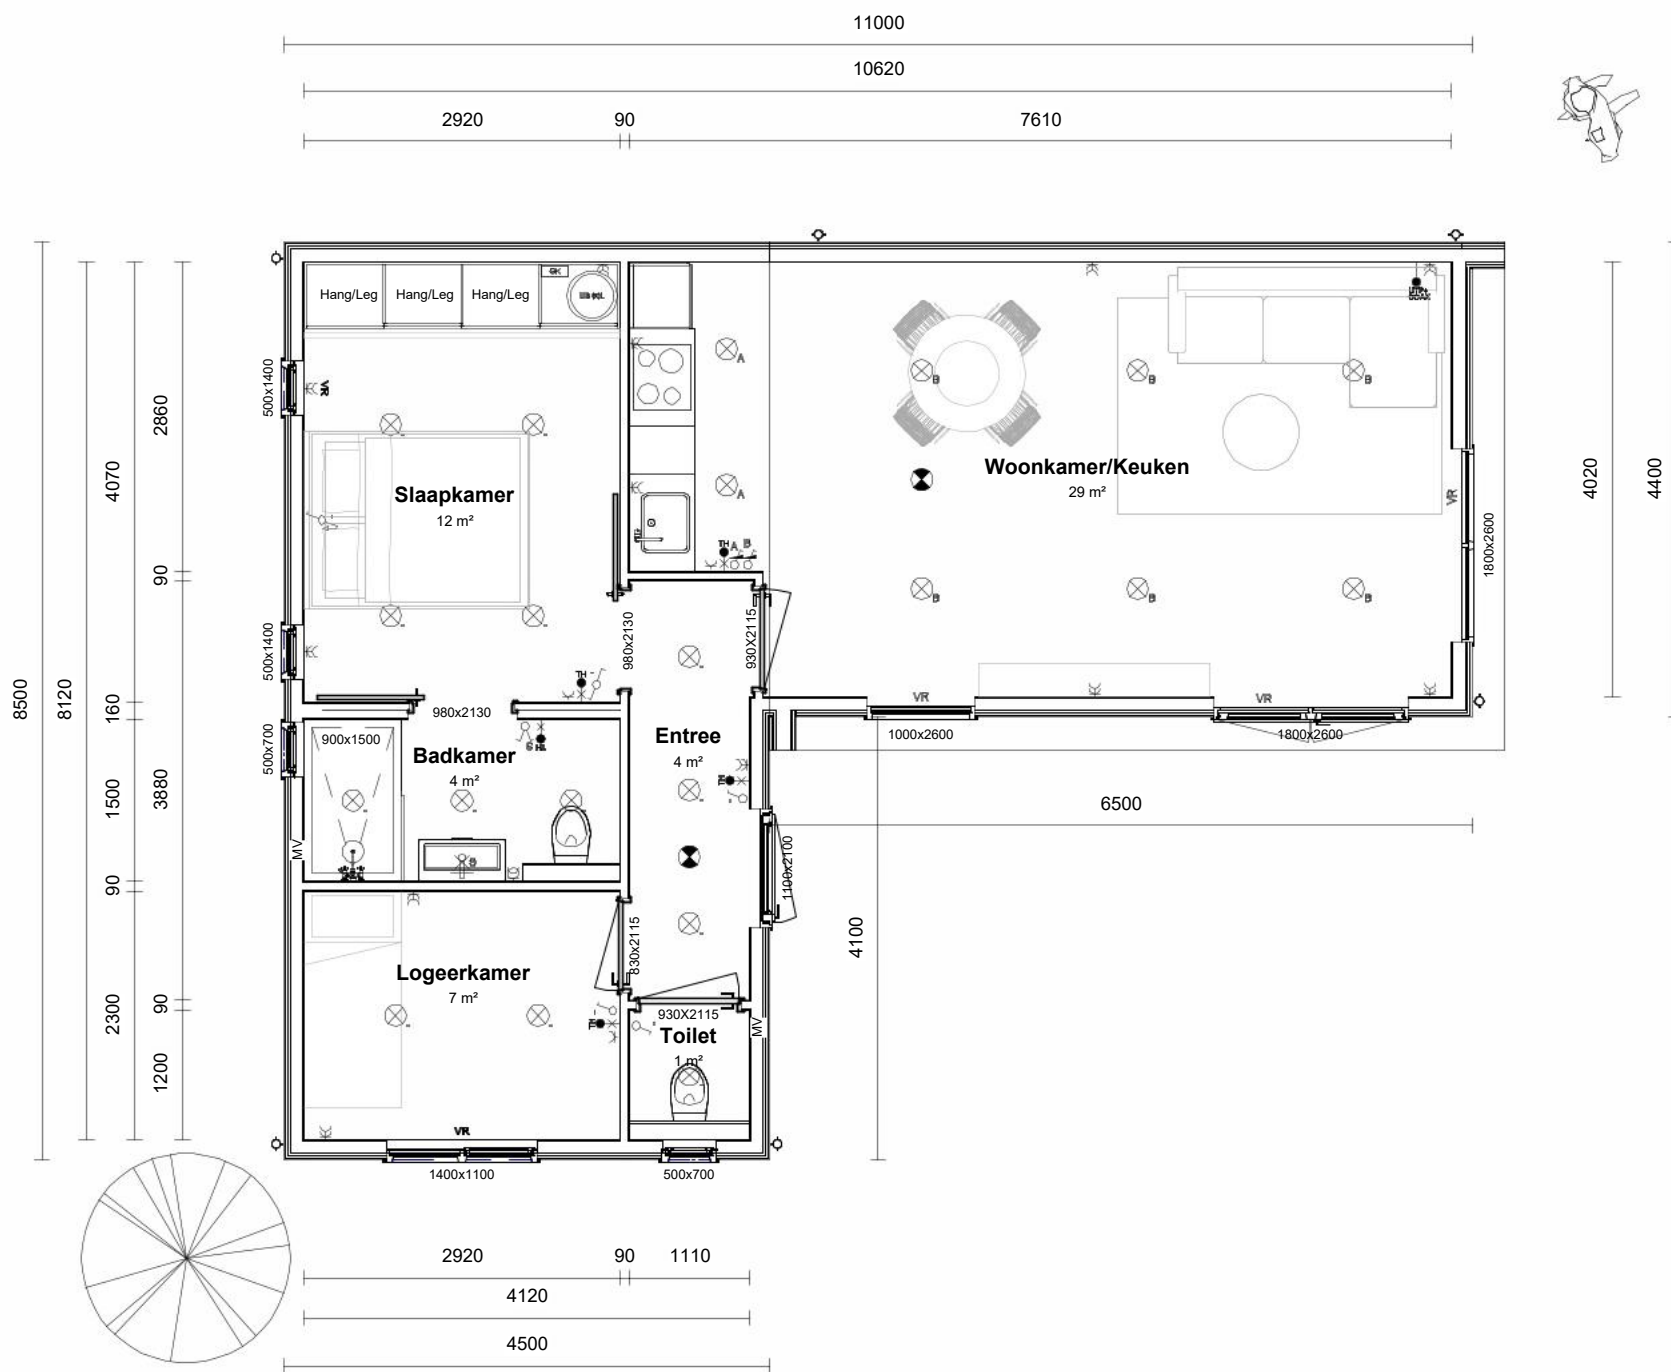

Voorgevel

Rechter zijgevel

Achtergevel

Linker zijgevel

domuscura
mantelzorgwoningen

Isolatie: Standaard

Vloer	PIR	60mm
Gevels	Naturol 032	120mm
Dak	Naturol 032	120mm

Verwarming EB met IR plafond panelen

Type:	Alexia 02	Oppervlakte:	66.8 m ²
-------	-----------	--------------	---------------------

Projectnaam: _____
Project adres: _____

De weergegeven keukenopstelling is indicatief. In de offerte wordt hiervoor een stelpost opgenomen.

Datum:	-	Projectnummer:	-
Schaal:	As indicated		-
Formaat:	A3		-
Adviseur:	-	Versie:	-

domuscura
mantelzorgwoningen

Type:	Alexia 02	Oppervlakte:	
Project nummer	-		
Project adres	-		
Datum:	-	Projectnummer:	
Schaal:			-
Formaat:	<None>		
Adviseur:	-	Versie:	-

Type:	Alexia 02	Oppervlakte:	
Projectnaam	-		
Project adres	-		
Datum:	-	Projectnummer:	
Schaal:			-
Formaat:	A3		
Adviseur:	-	Versie:	-