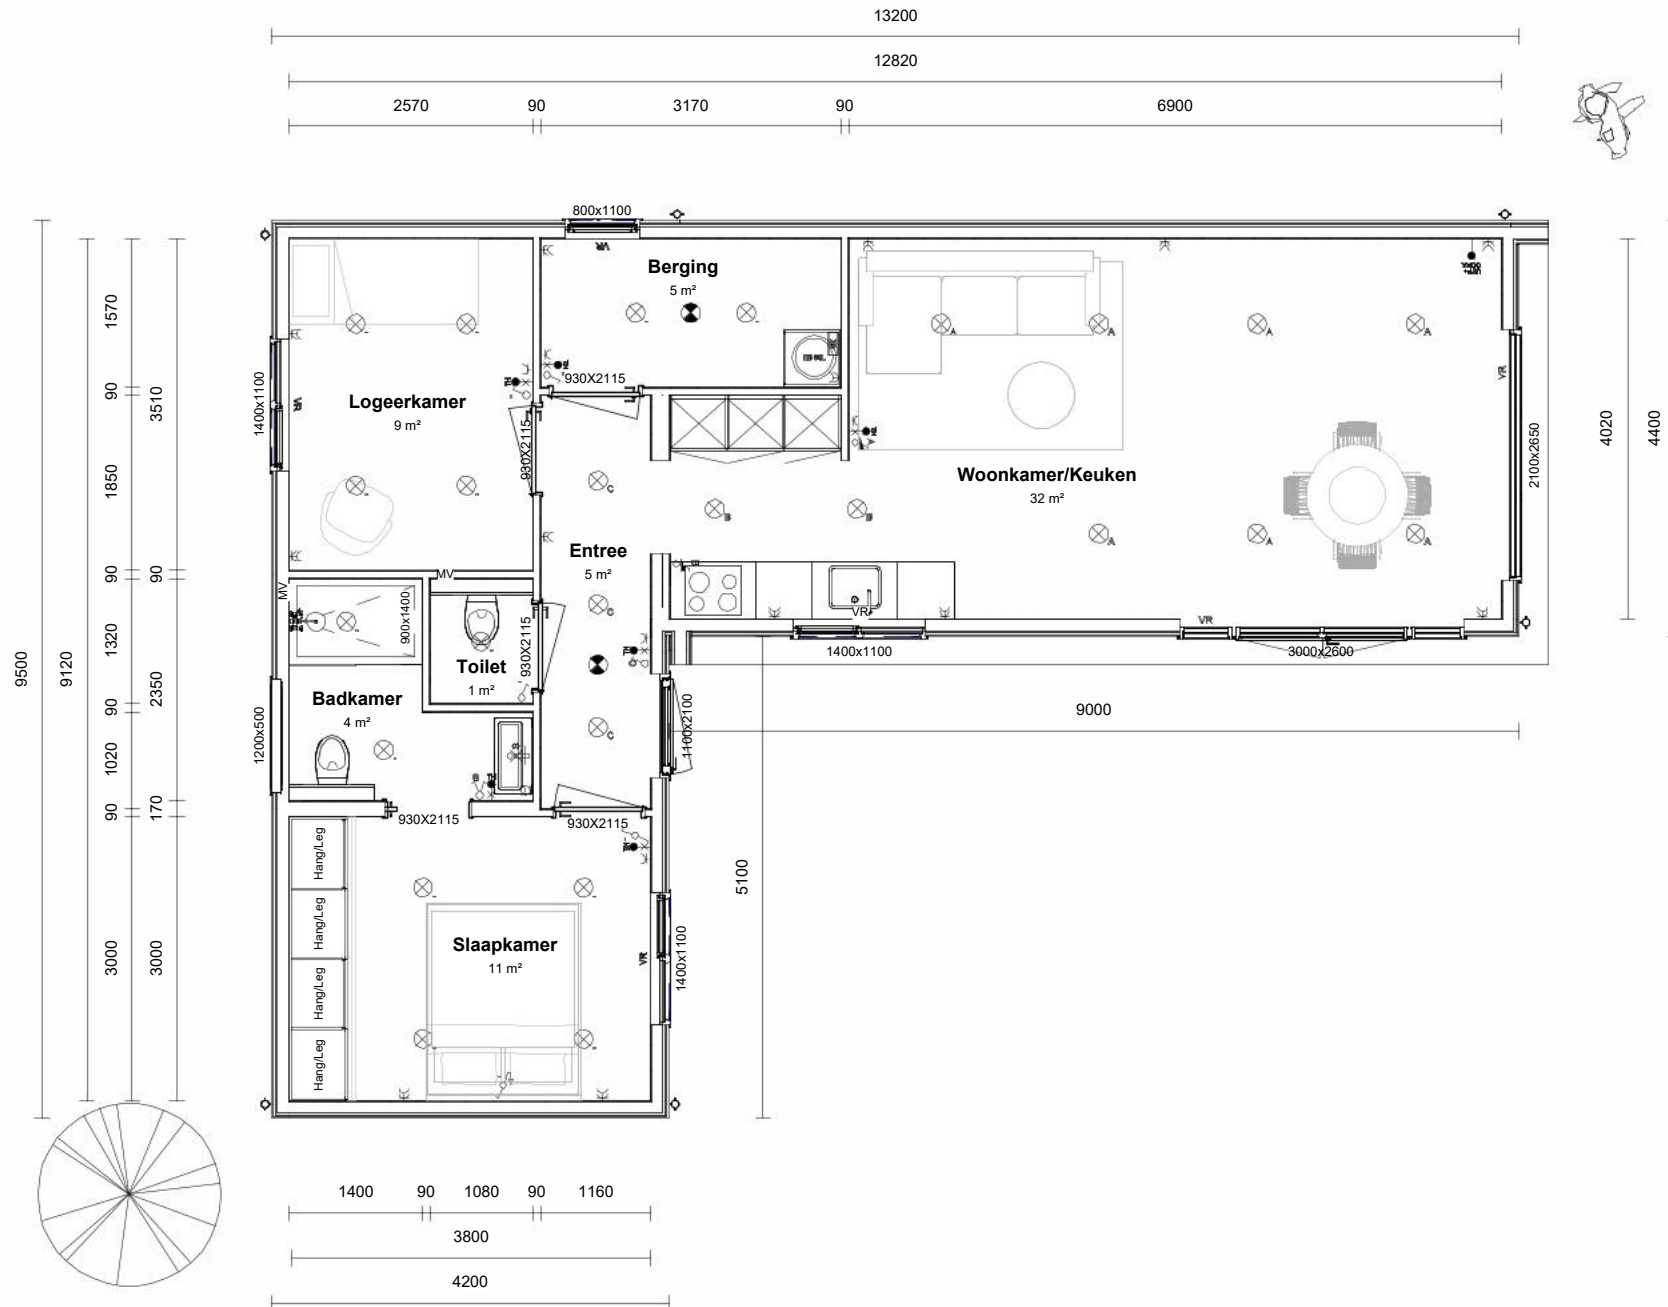

Voorgevel

Rechter zijgevel

Achterevel

Linker zijgevel

De weergegeven keukenopstelling is indicatief. In de offerte wordt hiervoor een stelpost opgenomen.

Type:	Alexia 03	Oppervlakte:	79.5 m²
-------	-----------	--------------	---------

Projectnaam: \_\_\_\_\_

Project adres: \_\_\_\_\_

Datum: \_\_\_\_\_ - Projectnummer: \_\_\_\_\_

Schaal: As indicated -

Formaat: A3

Hoogtes:

Wandcontactdozen	700mm + vloerpeil
Schakelaars	1000mm + vloerpeil
Thermostaat	1500mm + vloerpeil
Trekkoord	1800mm + vloerpeil

**domuscura**  
mantelzorgwoningen

Type:	Alexia 03	Oppervlakte:	79.5 m <sup>2</sup>
Projectnaam	-		
Project adres	-		
Datum:	-	Projectnummer:	-
Schaal:	-		
Formaat:	A3		
Adviseur:	-	Versie:	01

Type:	Alexia 03	Oppervlakte:	79.5 m <sup>2</sup>
Projectnaam	-		
Project adres	-		
Datum:	-	Projectnummer:	-
Schaal:	-		
Formaat:	A3		
Adviseur:	BS	Versie:	01