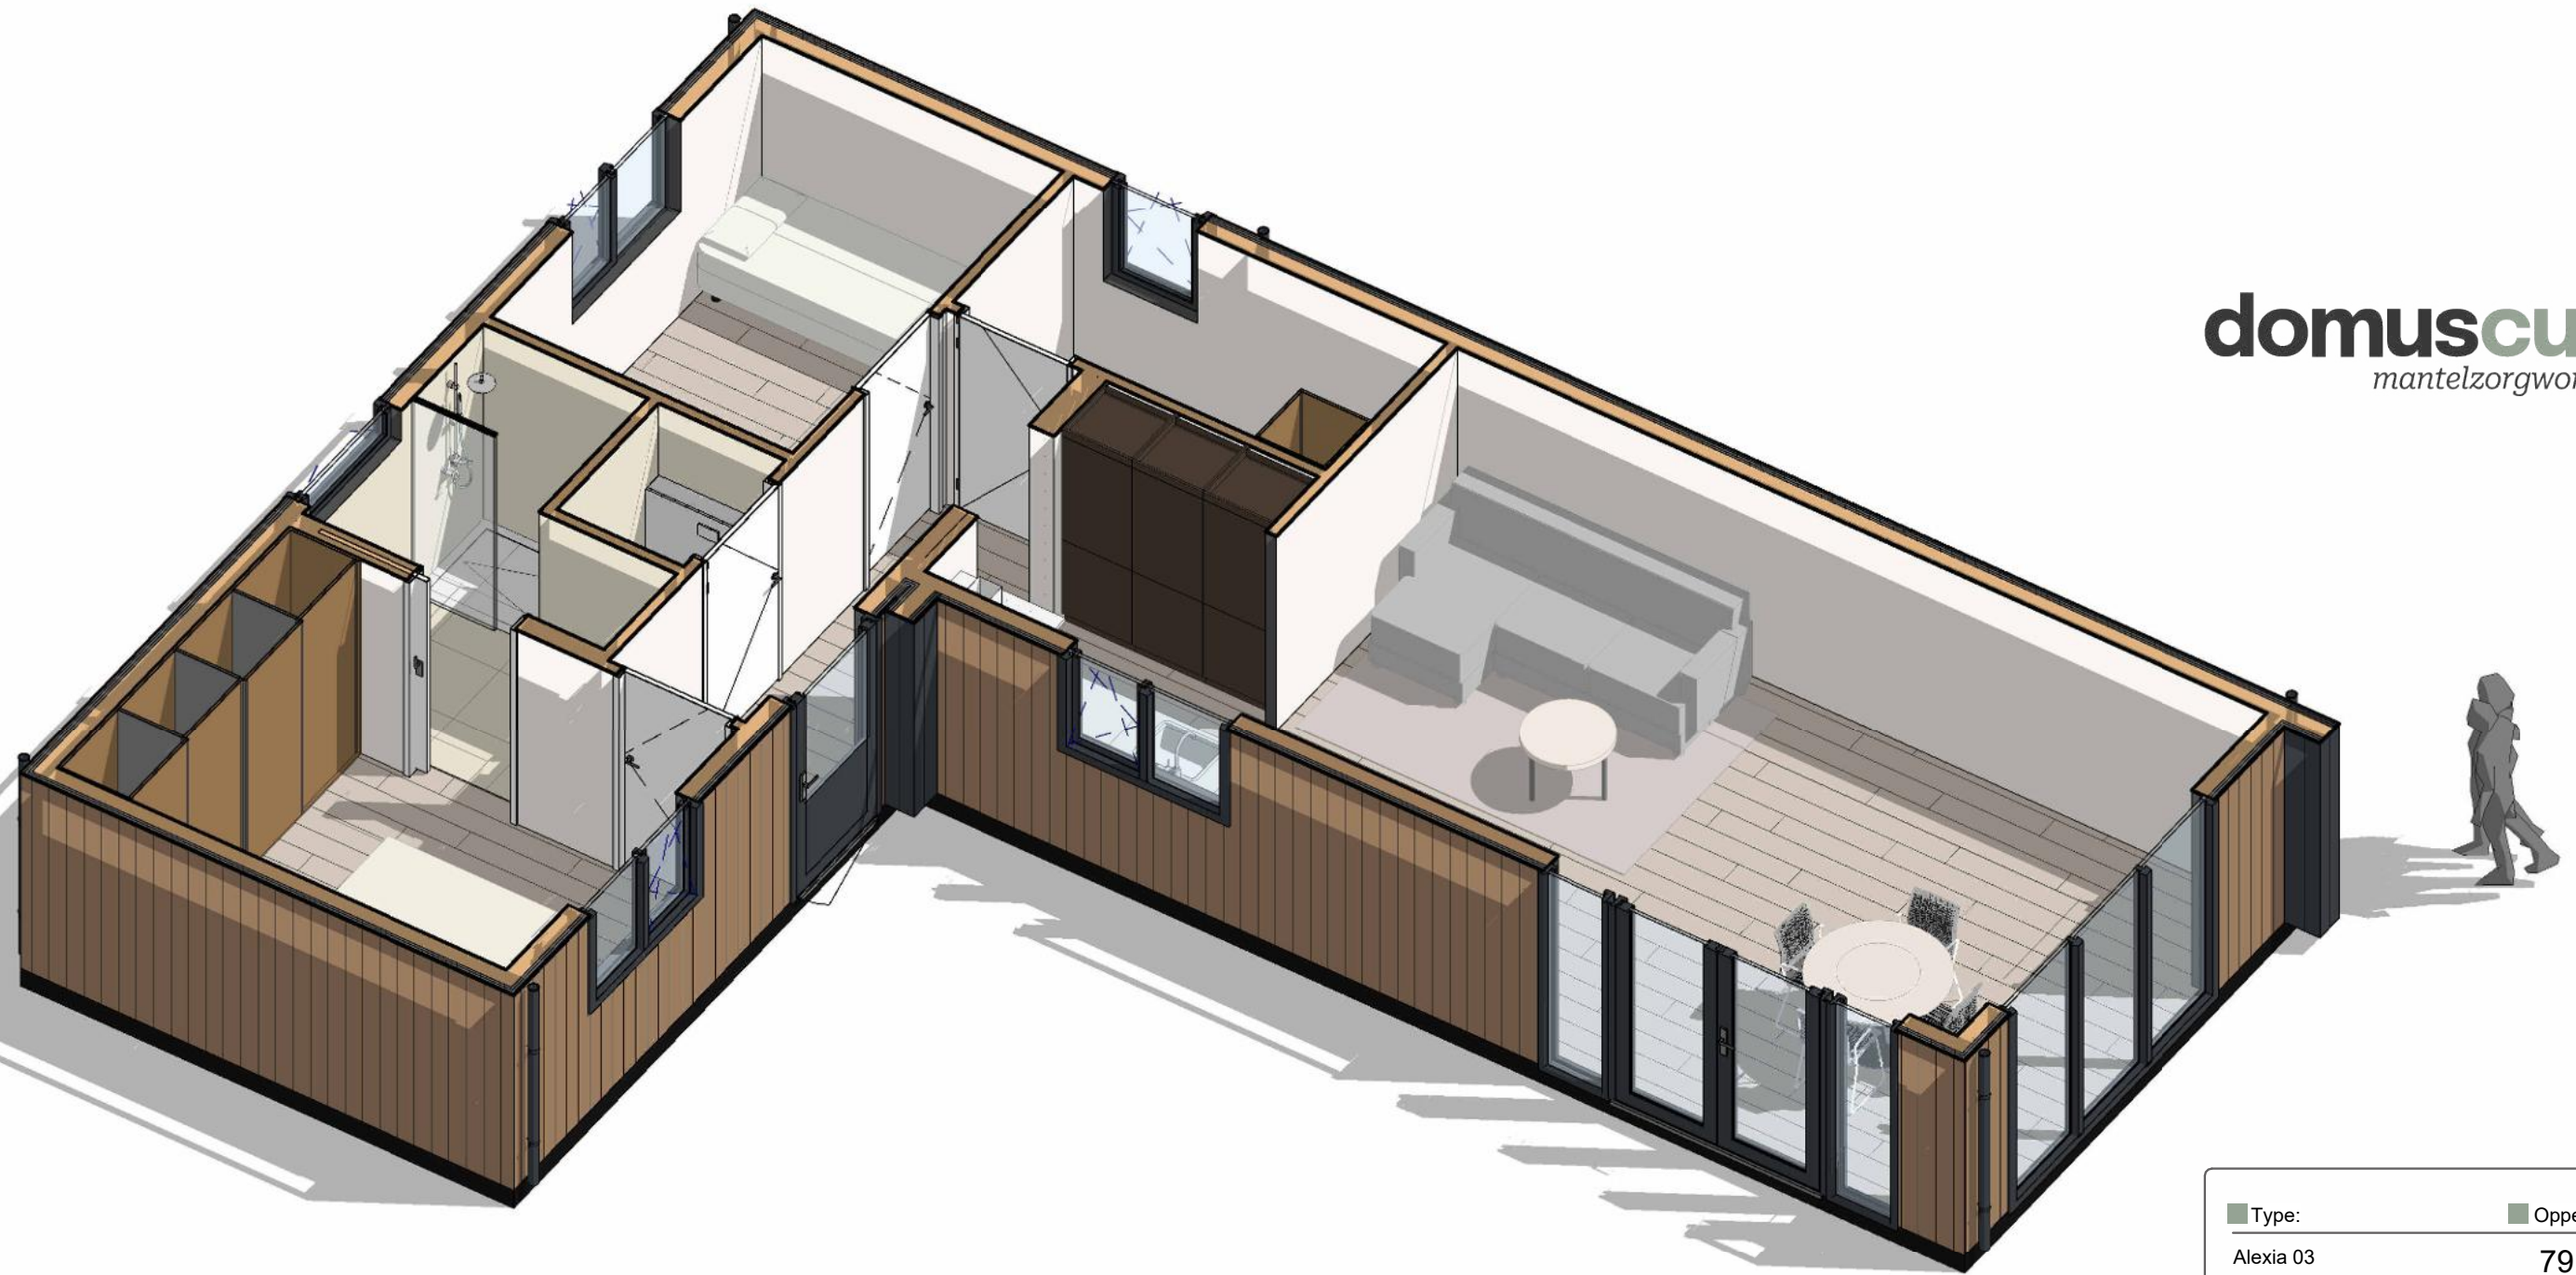

Type:	Alexia 03	Oppervlakte:	79.5 m²
-------	-----------	--------------	---------

Projectnaam: \_\_\_\_\_

Project adres: \_\_\_\_\_

Datum: \_\_\_\_\_ - Projectnummer: \_\_\_\_\_

Schaal: As indicated -

Formaat: A3

Hoogtes:

Wandcontactdozen	700mm + vloerpeil
Schakelaars	1000mm + vloerpeil
Thermostaat	1500mm + vloerpeil
Trekkoord	1800mm + vloerpeil

**domuscura**  
mantelzorgwoningen

Type:	Alexia 03	Oppervlakte:	79.5 m <sup>2</sup>
Projectnaam	-		
Project adres	-		
Datum:	-	Projectnummer:	-
Schaal:	-		
Formaat:	A3		
Adviseur:	-	Versie:	01

Type:	Alexia 03	Oppervlakte:	79.5 m <sup>2</sup>
Projectnaam	-		
Project adres	-		
Datum:	-	Projectnummer:	-
Schaal:	-		
Formaat:	A3		
Adviseur:	BS	Versie:	01