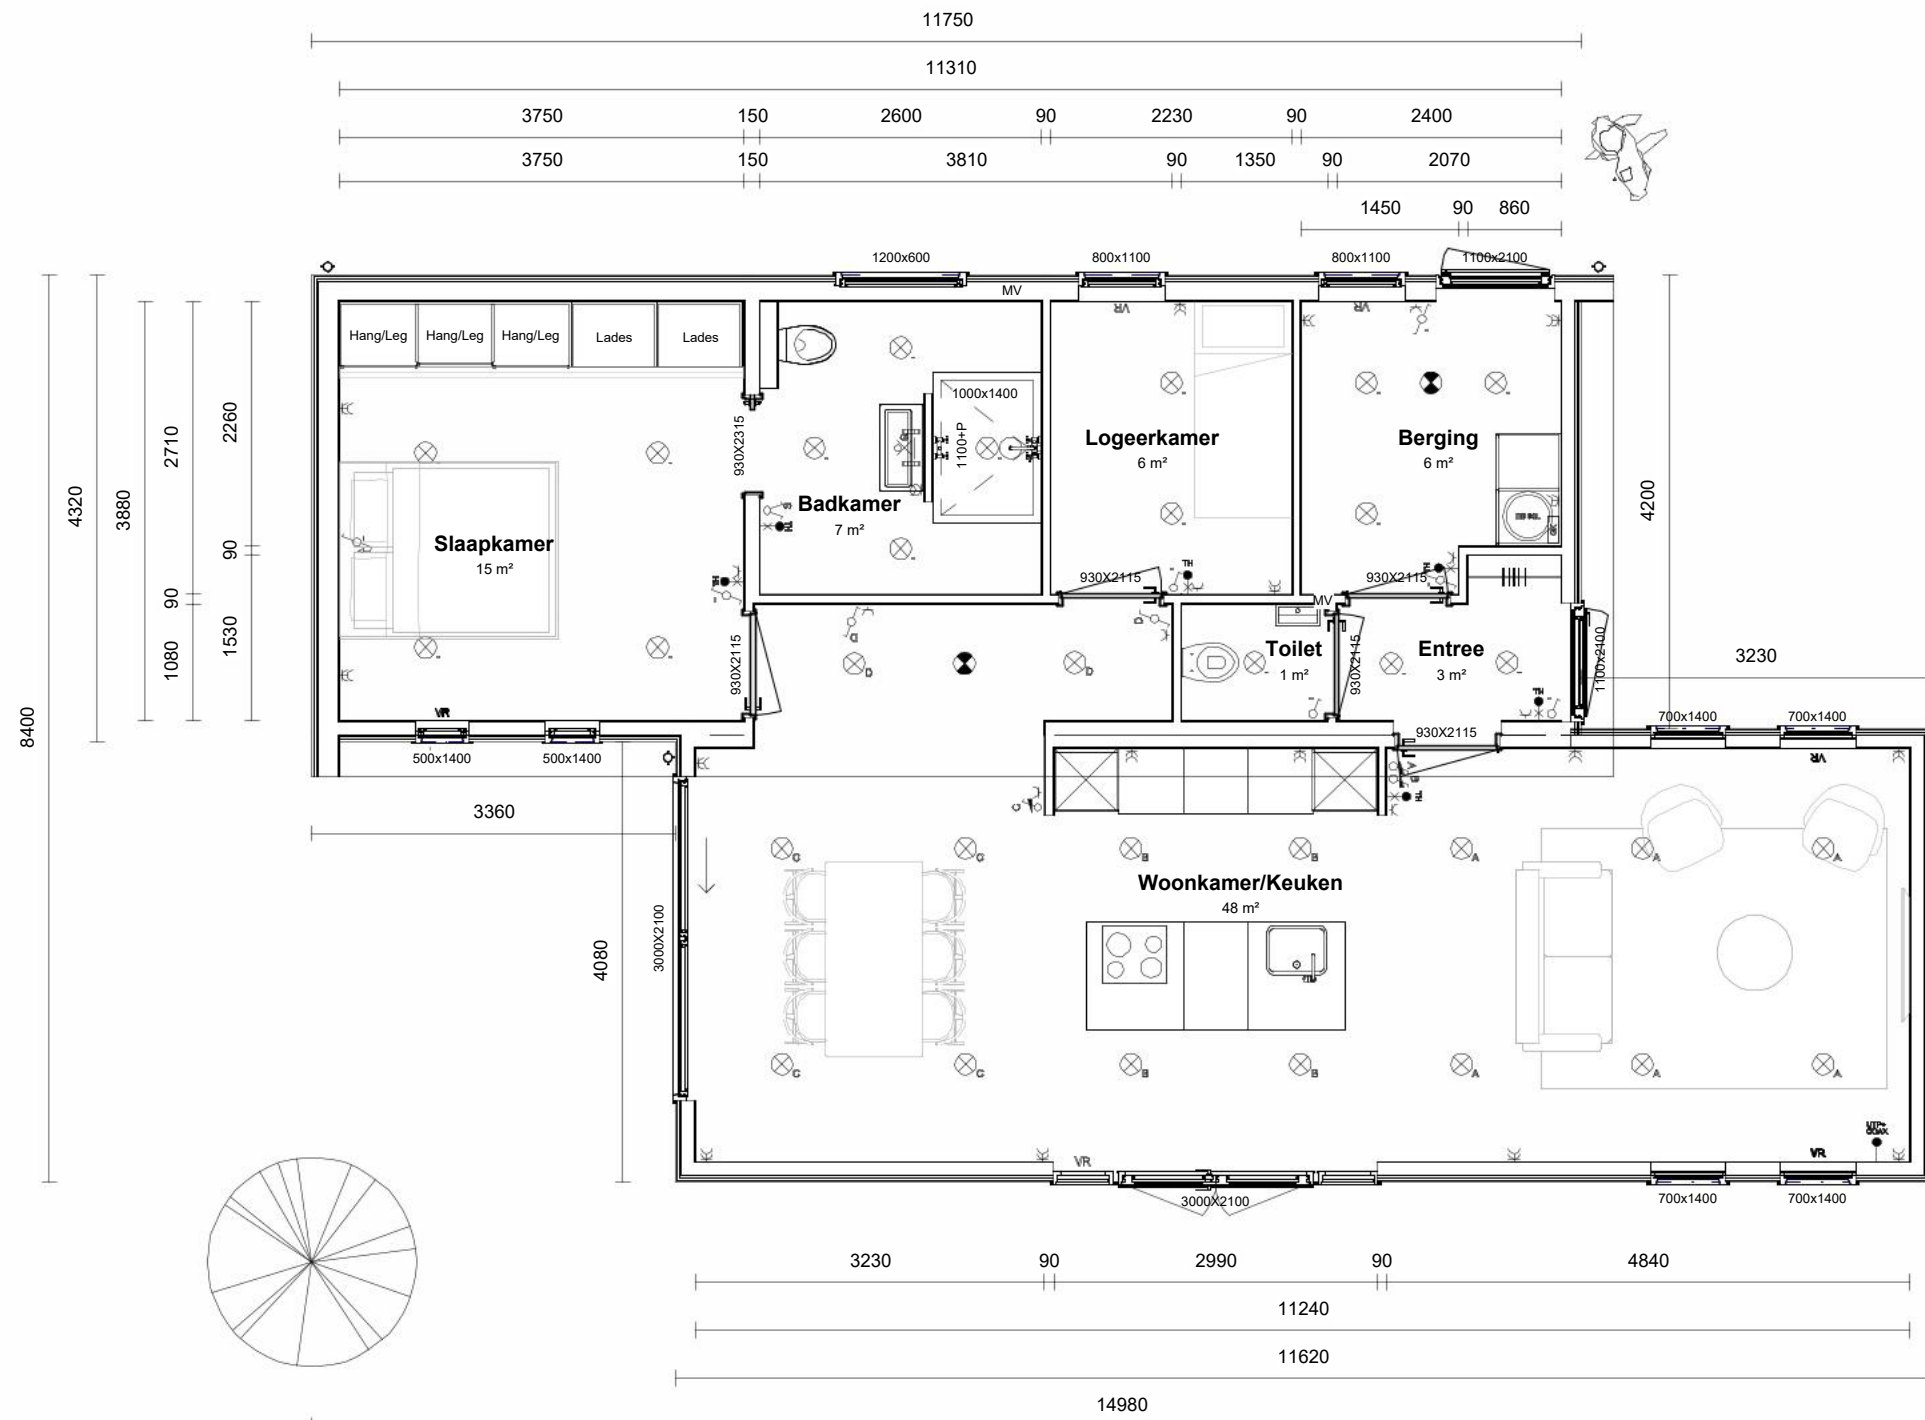

Voorgevel

Rechter zijgevel

Achtergevel

Linker zijgevel

domuscura
mantelzorgwoningen

Isolatie: Standaard

Vloer	PIR	60mm
Gevels	Naturol 032	120mm
Dak	Naturol 032	120mm
Verwarming	EB met IR plafond panelen	

Kleur en materiaal:

De weergegeven keukenopstelling is indicatief. In de offerte wordt hiervoor een stelpost opgenomen.

Renvooi:

Enkelpolige schakelaar	Dubbel geaard stopcontact	Inbouw LED-spot	Buitenlamp aansluiting	MV	Mechanische ventilatie	GK	Groepenkast
Enkelpolige dimbare schakelaar	Geaard waterdicht stopcontact	Rookmelder	SC Zonwering	TV	TV aansluiting	EB	Elektrische boiler
Schemerschakelaar	Aansluiting 3 draden	Lichtpunt	RL Rolluik	TH	Thermostaat	OZ	Omvormer zonp. 600x450x150
Wisselschakelaar	Aansluiting bedraad	Elektrische deurbel	HOR Horren	ET	Elektra tussenmeter	GZ	Loze groep zonnepanelen
Wisselschakelaar, trekkoord	Loze leiding	Buitenkraan	VR Ventilatie rooster	WT	Water tussenmeter	AC	Airconditioning

Hoogtes:

Wandcontactdozen 700mm + vloerpeil
Schakelaars 1000mm + vloerpeil
Thermostaat 1500mm + vloerpeil
Trekkoord 1800mm + vloerpeil

Type:	Alexia 05	Oppervlakte:	98.6 m²
Projectnaam:	-		
Project adres:	-		
Datum:	-	Projectnummer:	-
Schaal:	As indicated		
Formaat:	A3		
Adviseur:	-	Versie:	-

domuscura
mantelzorgwoningen

Type:	Alexia 05	Oppervlakte:	
Project nummer	-		
Project adres	-		
Datum:	-	Projectnummer:	-
Schaal:	-		-
Formaat:	<None>		
Adviseur:	-	Versie:	-

Type:	Alexia 05	Oppervlakte:	
Projectnaam	-		
Project adres	-		
Datum:	-	Projectnummer:	
Schaal:			-
Formaat:	A3		
Adviseur:	-	Versie:	-