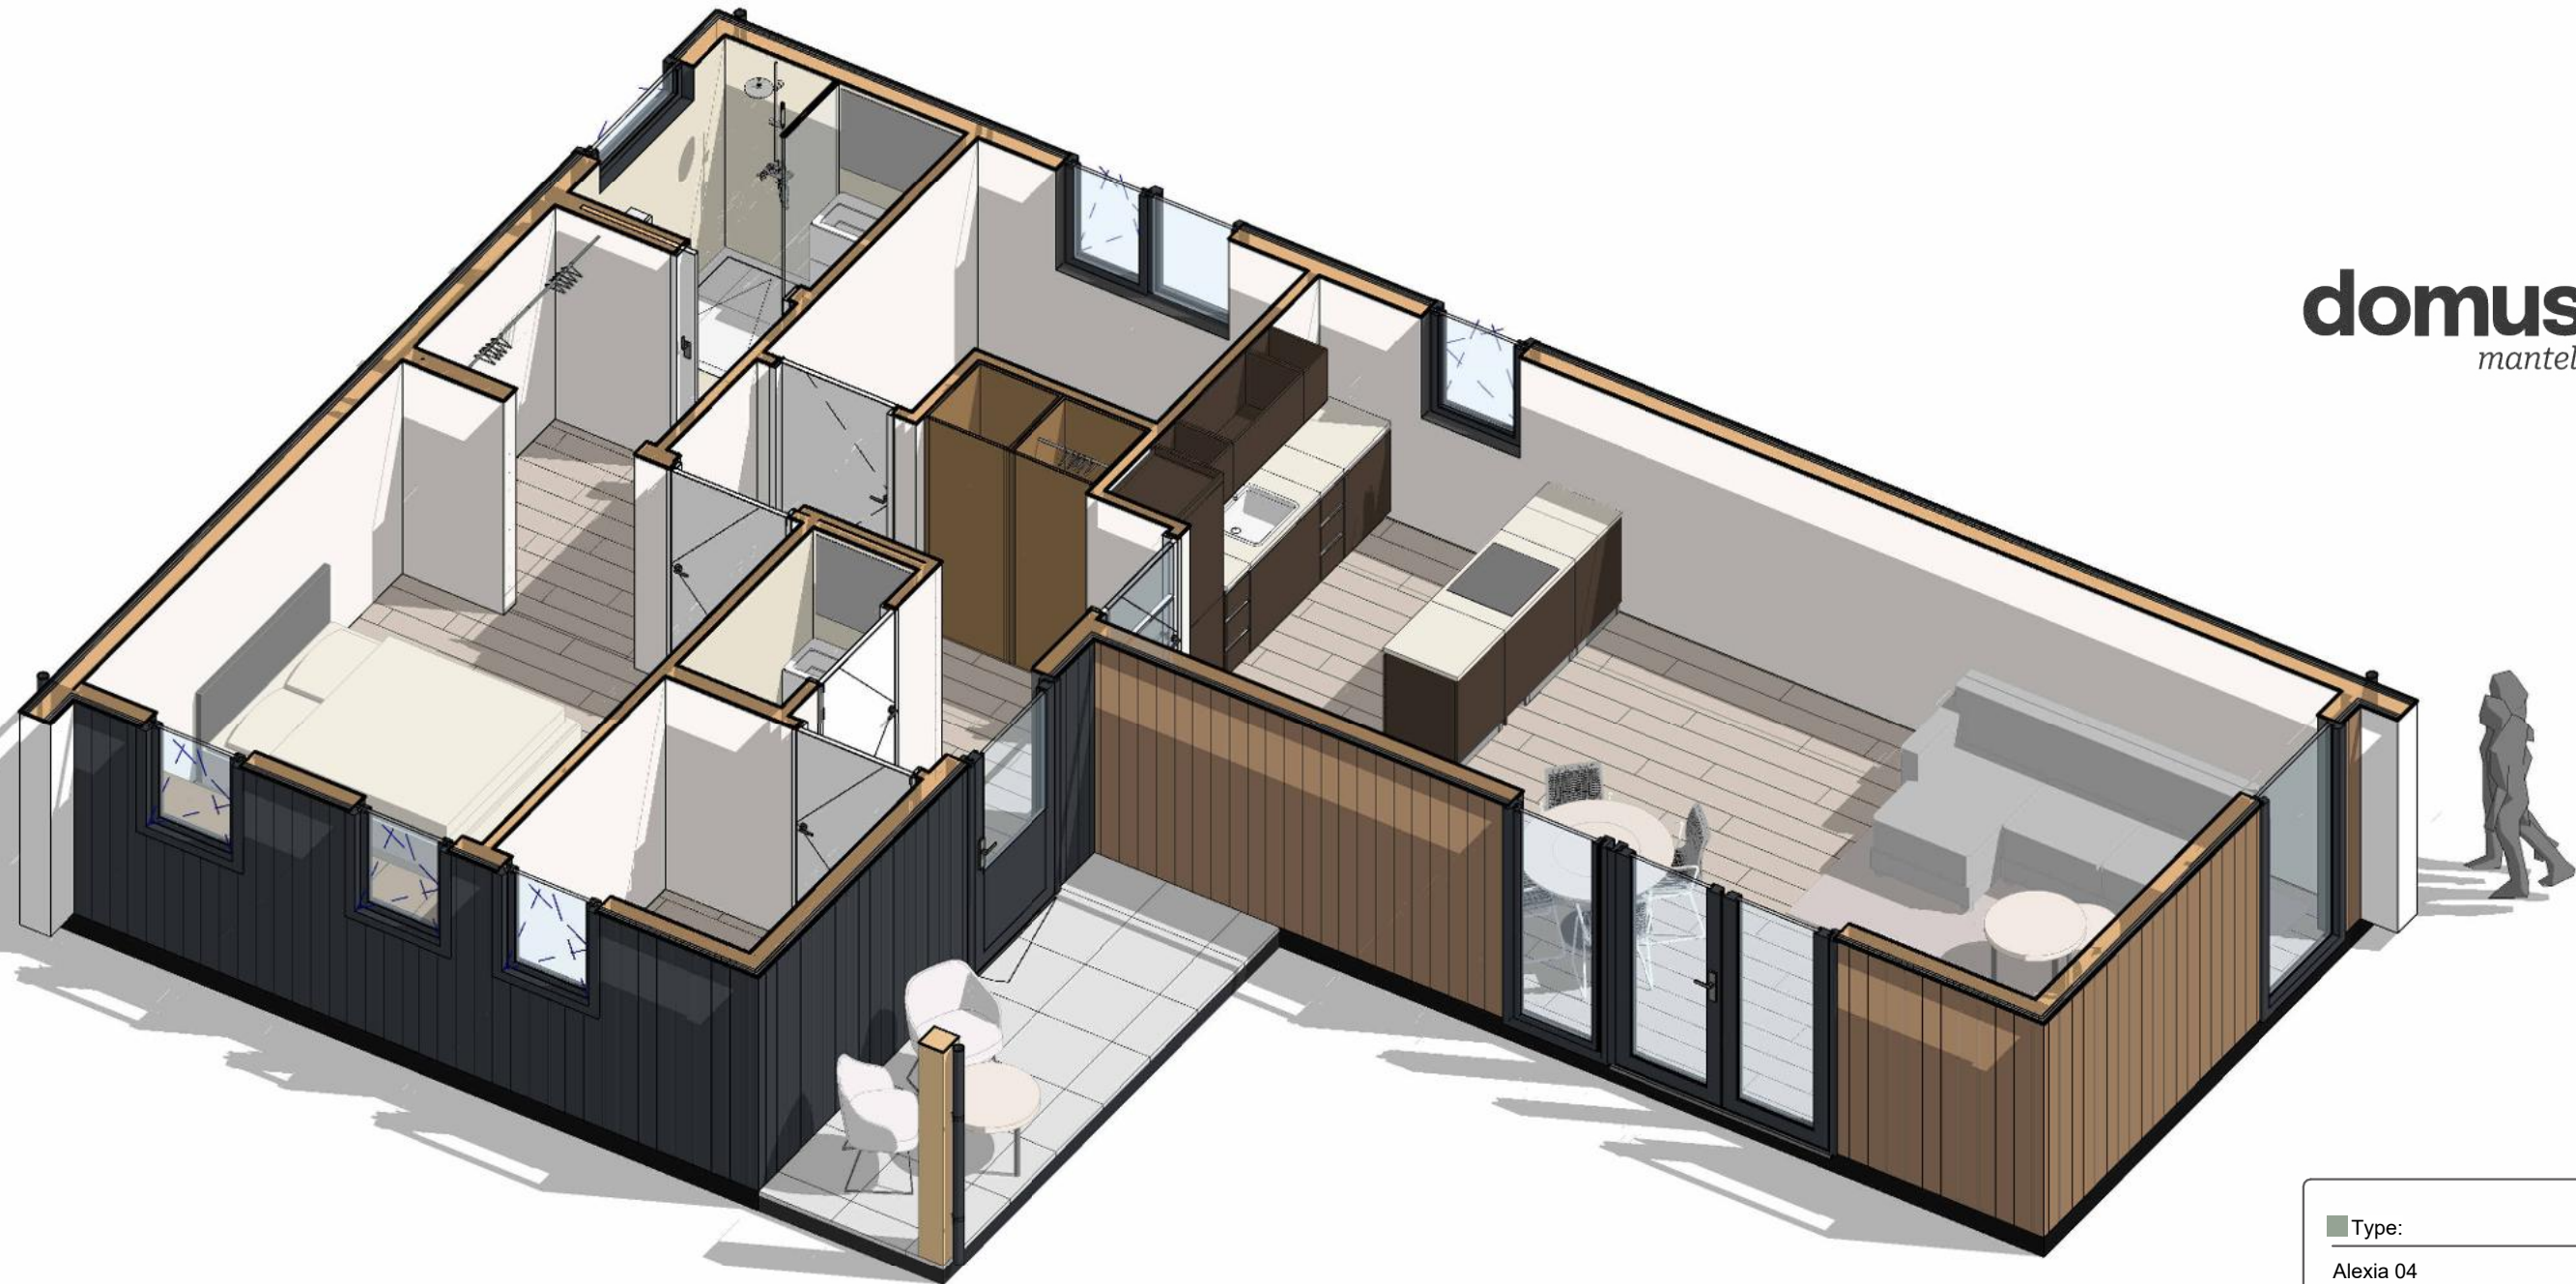

De weergegeven keukenopstelling is indicatief. In de offerte wordt hiervoor een stelpost opgenomen.

Type:	Alexia 04	Oppervlakte:	83.0 m ²
-------	-----------	--------------	---------------------

Projectnaam: _____

Hoogtes:

Wandcontactdozen 700mm + vloerpeil
Schakelaars 1000mm + vloerpeil
Thermostaat 1500mm + vloerpeil
Trekkoord 1800mm + vloerpeil

domuscura
mantelzorgwoningen

Type:	Alexia 04	Oppervlakte:	83.0 m ²
Projectnaam	-	Project adres	-
Datum:	-	Projectnummer:	-
Schaal:	-	Formaat:	A3
Adviseur:	-	Versie:	-

Type:	Alexia 04	Oppervlakte:	83.0 m ²
Projectnaam	-	Project adres	-
Datum:	-	Projectnummer:	-
Schaal:	-	Formaat:	A3
Adviseur:	-	Versie:	-