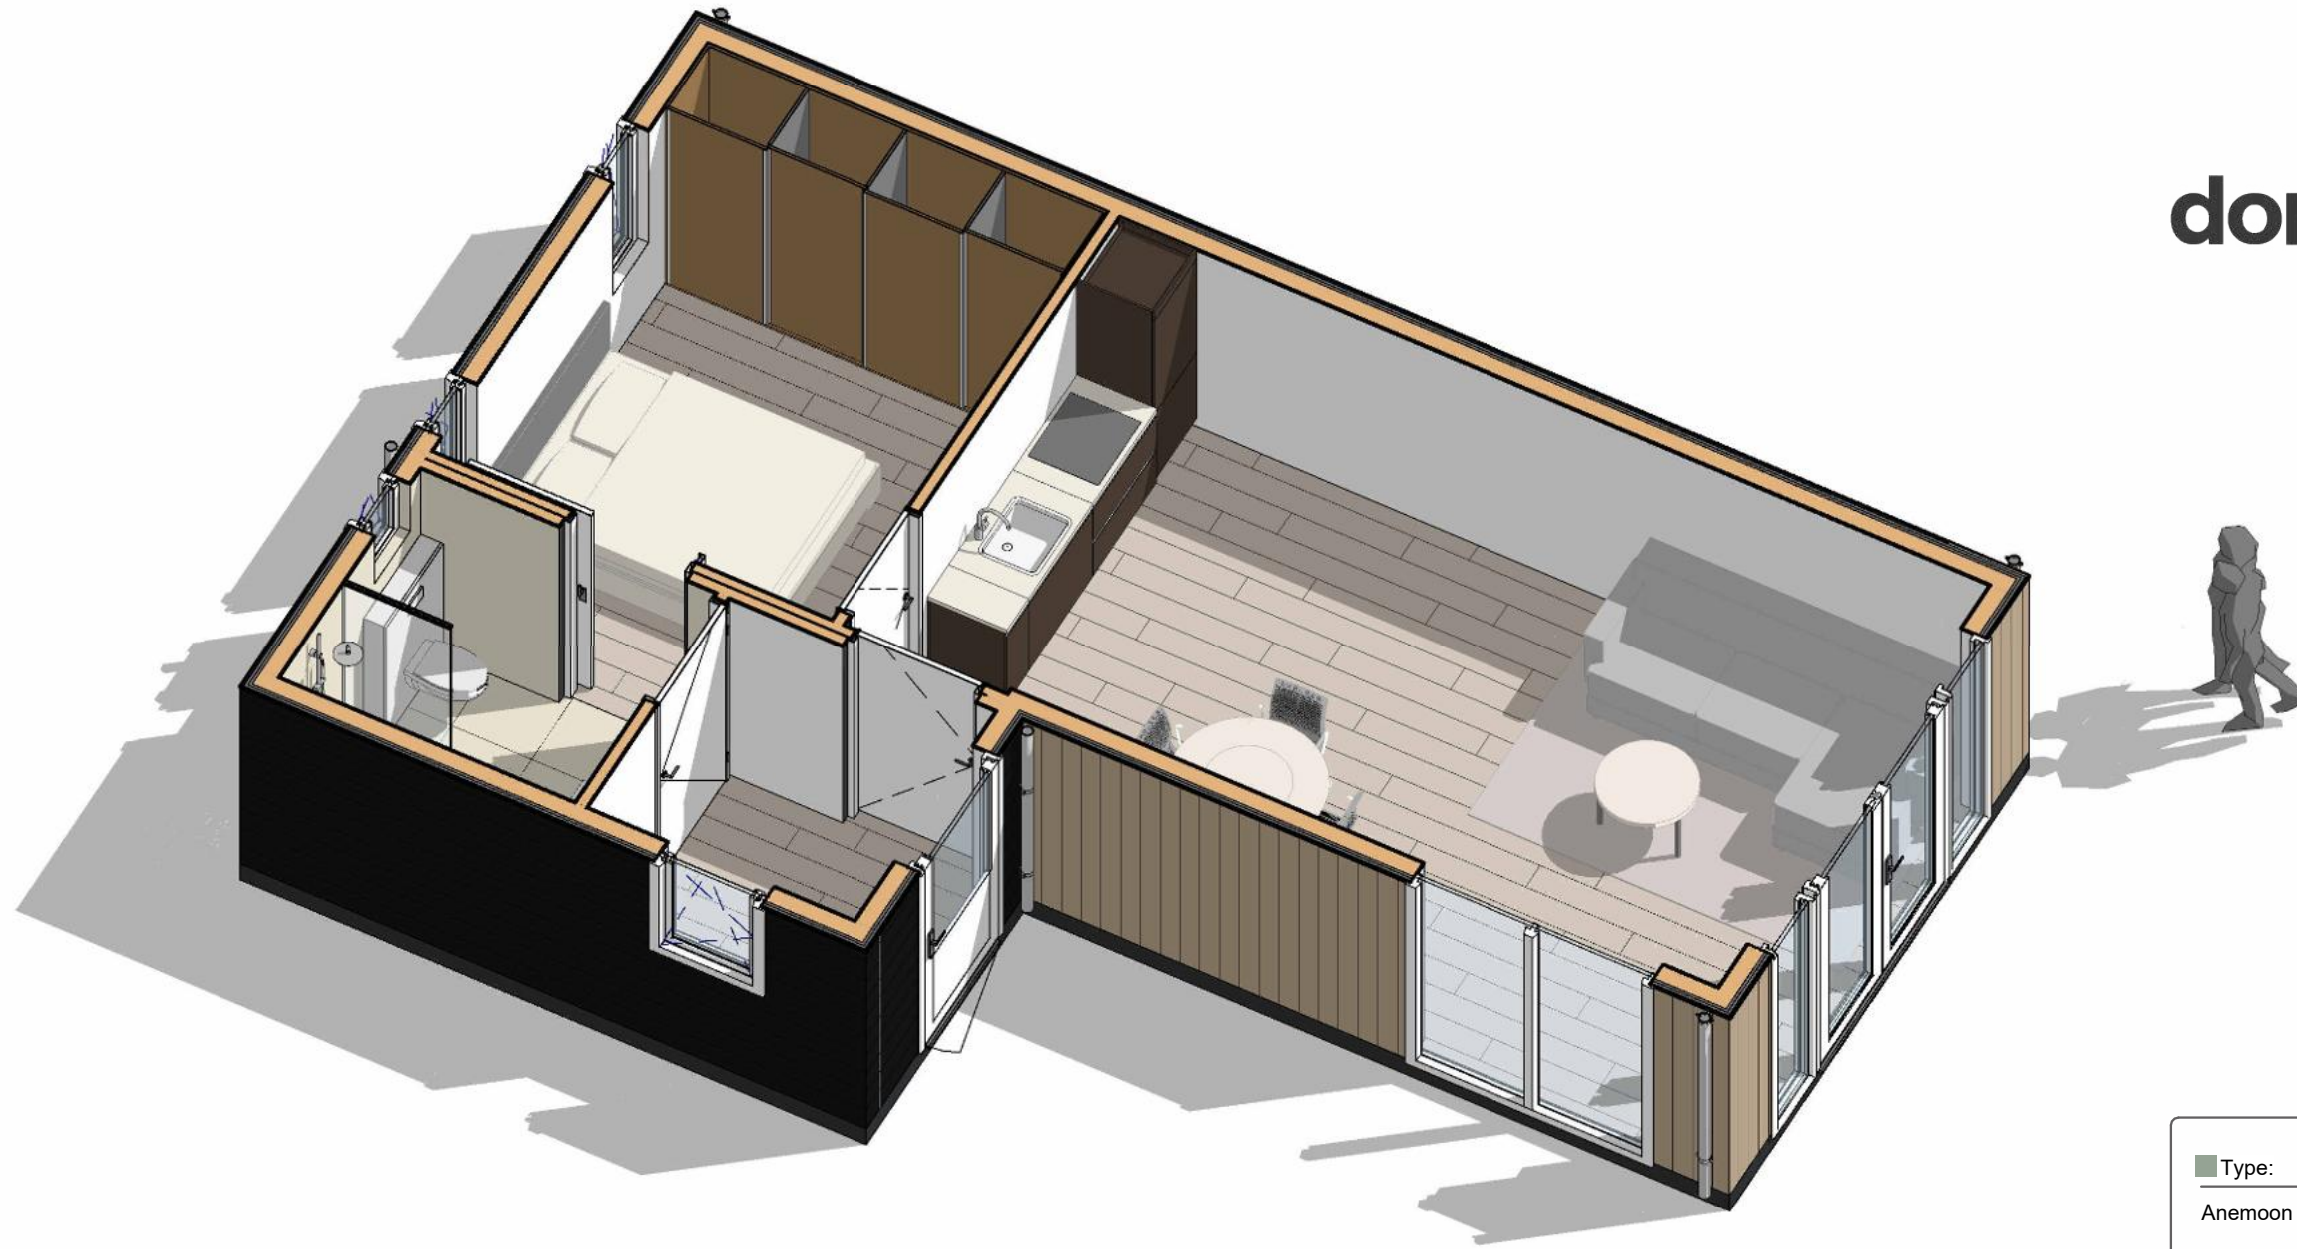

De weergegeven keukenopstelling is indicatief.
In de offerte wordt hiervoor een stelpost opgenomen.

Type:	Anemoon 3	Oppervlakte:	52.3 m²
-------	-----------	--------------	---------

Projectnaam: _____
Project adres: _____

domuscura
mantelzorgwoningen

Type:	Anemoon 3	Oppervlakte:	52.3 m ²
Projectnaam	-		
Project adres	-		
Datum:	-	Projectnummer:	-
Schaal:	-		
Formaat:	A3		
Adviseur:	-	Versie:	-

Type:	Anemoon 3	Oppervlakte:	52.3 m ²
Projectnaam	-		
Project adres	-		
Datum:	-	Projectnummer:	-
Schaal:	-		
Formaat:	A3		
Adviseur:	-	Versie:	-