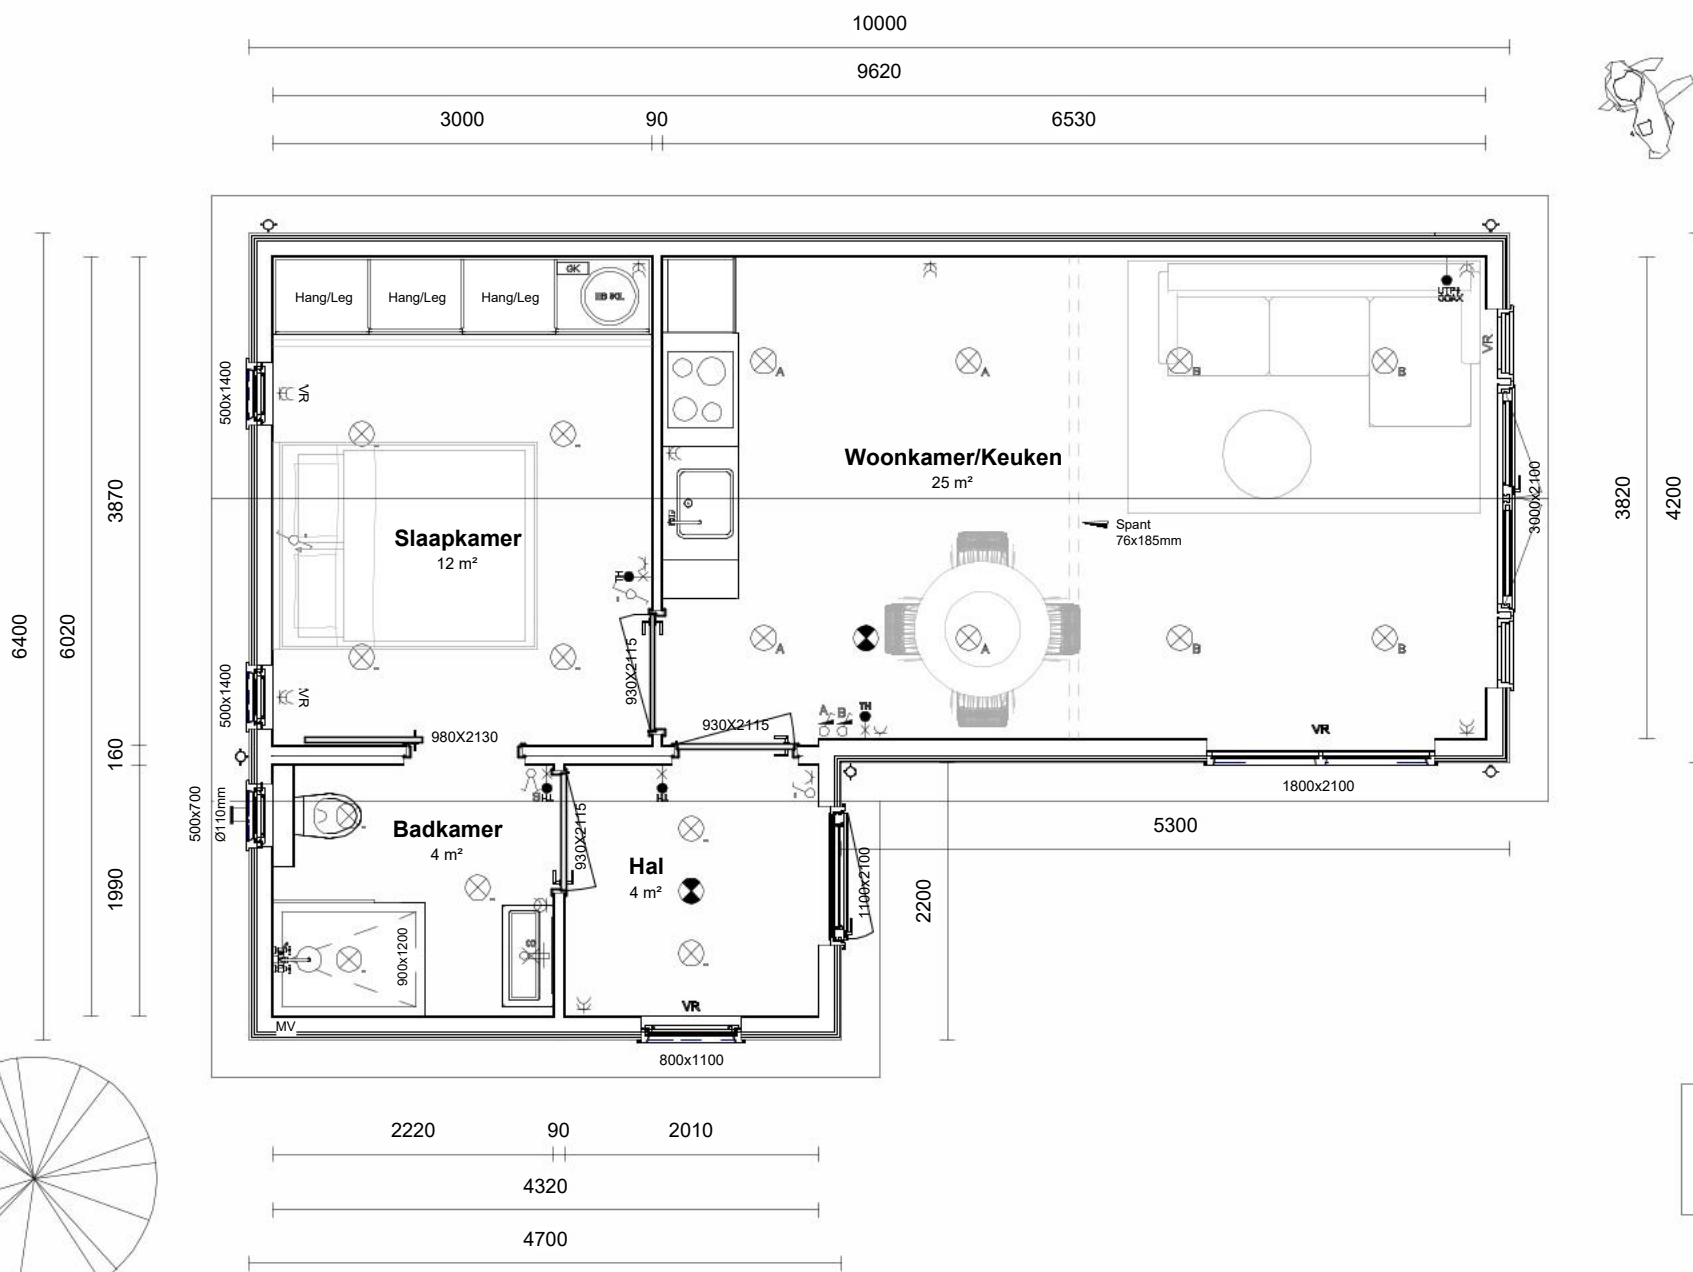

Voorgevel

Rechter zijgevel

Achtergevel

Linker zijgevel

domuscura
mantelzorgwoningen

Isolatie: Standaard

Vloer	Pir	60mm
Gevels	Naturol 032	120mm
Dak	Naturol 032	120mm
Verwarming	EB met IR plafond panelen	

Kleur en materiaal:

De weergegeven keukenopstelling is indicatief.
In de offerte wordt hiervoor een stelpost opgenomen.

Type:	Anemoon 3	Oppervlakte:	52.3 m²
-------	-----------	--------------	---------

Projectnaam: _____
Project adres: _____

Hoogtes:

Wandcontactdozen 700mm + vloerpeil
Schakelaars + enkele WCD
Thermostaat 1500mm + vloerpeil
Trekkoord 1800mm + vloerpeil

Datum:	-	Projectnummer:	-
Schaal:	As indicated		-
Formaat:	A3		-
Adviseur:	-	Versie:	-

domuscura
mantelzorgwoningen

Type:	Anemoon 3	Oppervlakte:	52.3 m ²
Projectnaam	-		
Project adres	-		
Datum:	-	Projectnummer:	-
Schaal:	-		
Formaat:	A3		
Adviseur:	-	Versie:	-

Type:	Anemoon 3	Oppervlakte:	52.3 m ²
Projectnaam	-		
Project adres	-		
Datum:	-	Projectnummer:	-
Schaal:	-		
Formaat:	A3		
Adviseur:	-	Versie:	-