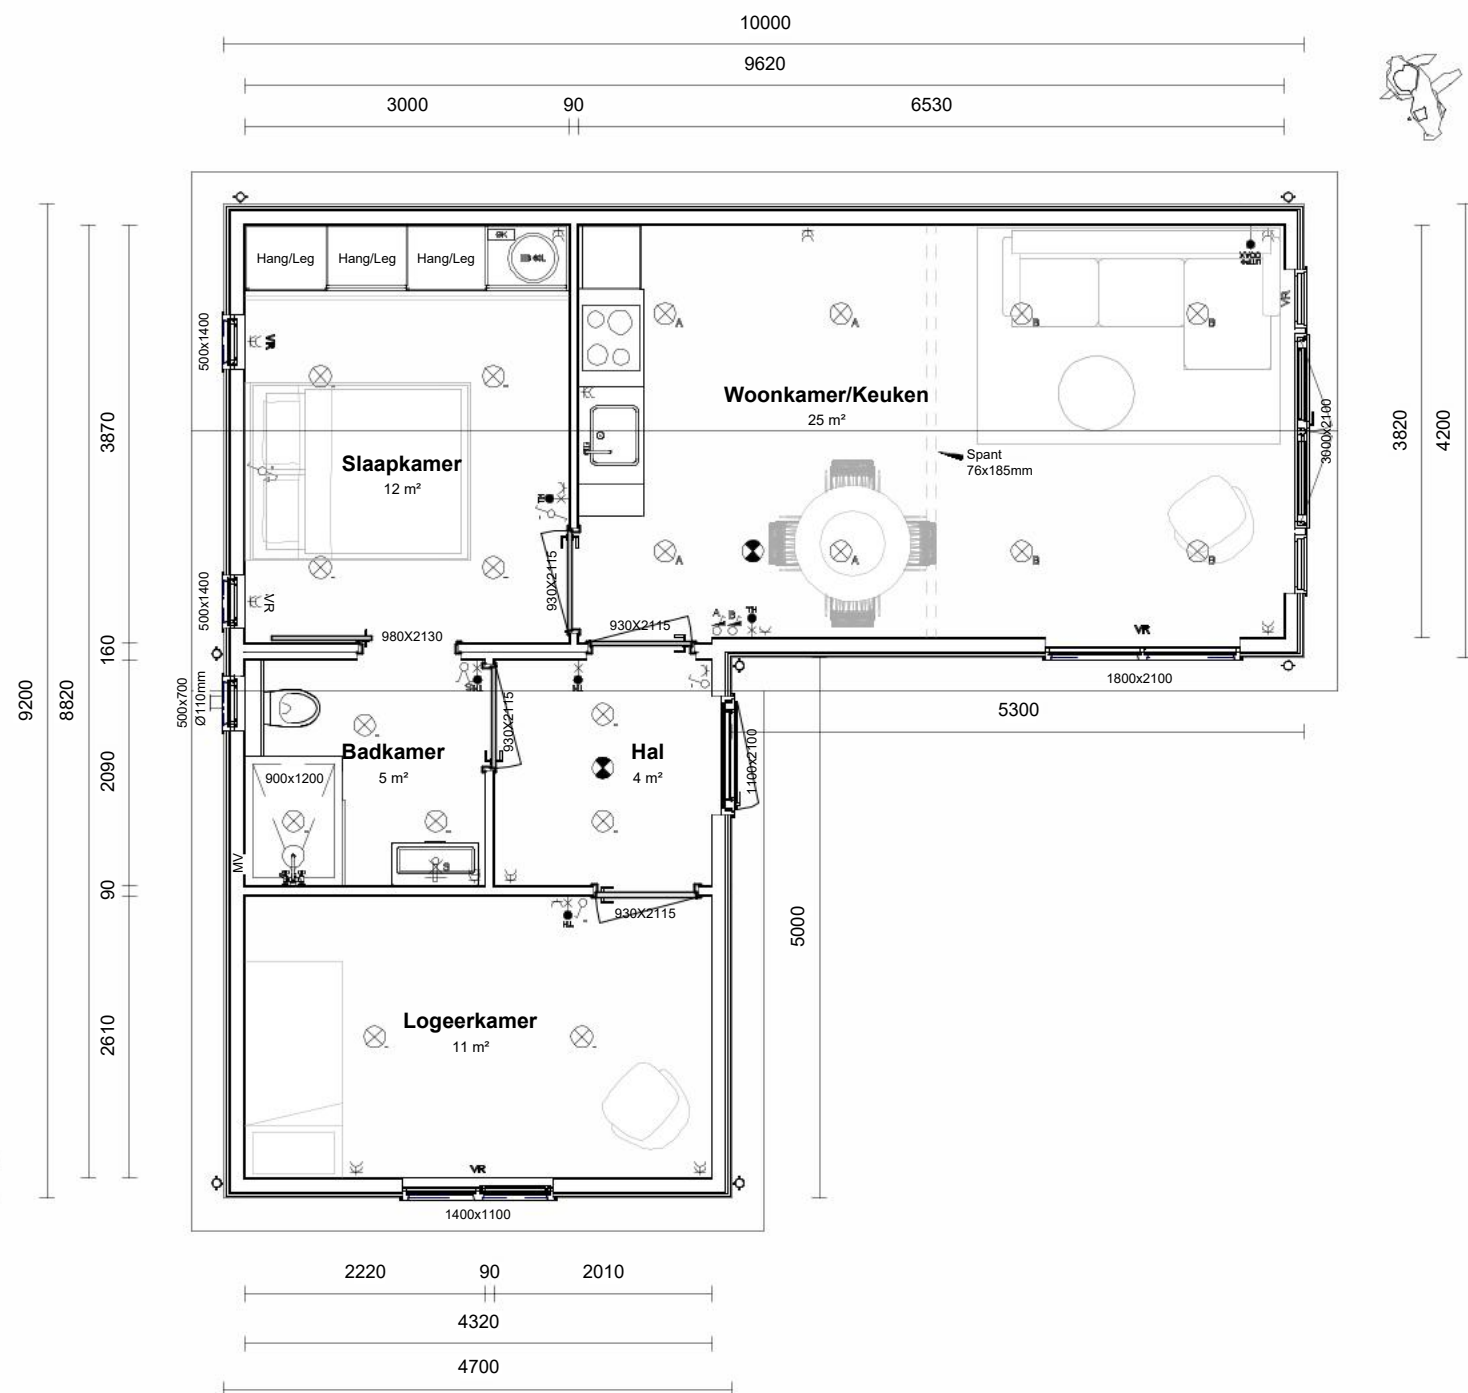

Voorgevel

Rechter zijgevel

Achteregevel

Linker zijgevel

De weergegeven keukenopstelling is indicatief. In de offerte wordt hiervoor een stelpost opgenomen.

domuscura

mantelzorgwoningen

Isolatie: Standaard

Type:	Anemoon 4	Oppervlakte:	65.5 m ²
Projectnaam:	-		
Project adres:	-		
Datum:	-	Projectnummer:	-
Schaal:	As indicated		-
Formaat:	A3		-
Adviseur:	-	Versie:	-

Renvooi:

Enkelpolige schakelaar	Dubbel geaard stopcontact	Inbouw LED-spot	Buitenlamp aansluiting	MV Mechanische ventilatie	GK Groepenkast
Enkelpolige dimbare schakelaar	Geaard waterdicht stopcontact	Rookmelder	SC Zonwering	TV TV aansluiting	EB Elektrische boiler
Schemerschakelaar	Aansluiting 3 draden	Lichtpunt	RL Rolluik	TH Thermostaat	OZ Omvormer zonp. 600x450x150
Wisselschakelaar	Aansluiting bedraad	Elektrische deurbel	HOR Horren	ET Elektra tussenmeter	GZ Loze groep zonnepanelen
Wisselschakelaar, trekkoord	Loze leiding	Buitenkraan	VR Ventilatie rooster	WT Water tussenmeter	AC Airconditioning

Hoogtes:

Wandcontactdozen 700mm + vloerpeil
Schakelaars + enkele WCD
Thermostaat 1500mm + vloerpeil
Trekkoord 1800mm + vloerpeil

Type:	Anemoon 4	Oppervlakte:	65.5 m ²
Projectnaam	-		
Project adres	-		
Datum:	-	Projectnummer:	-
Schaal:	-		
Formaat:	A3		
Adviseur:	-	Versie:	-

domuscura
mantelzorgwoningen

Type:	Anemoon 4	Oppervlakte:	65.5 m ²
Projectnaam	-		
Project adres	-		
Datum:	-	Projectnummer:	-
Schaal:	-		
Formaat:	A3		
Adviseur:	-	Versie:	-