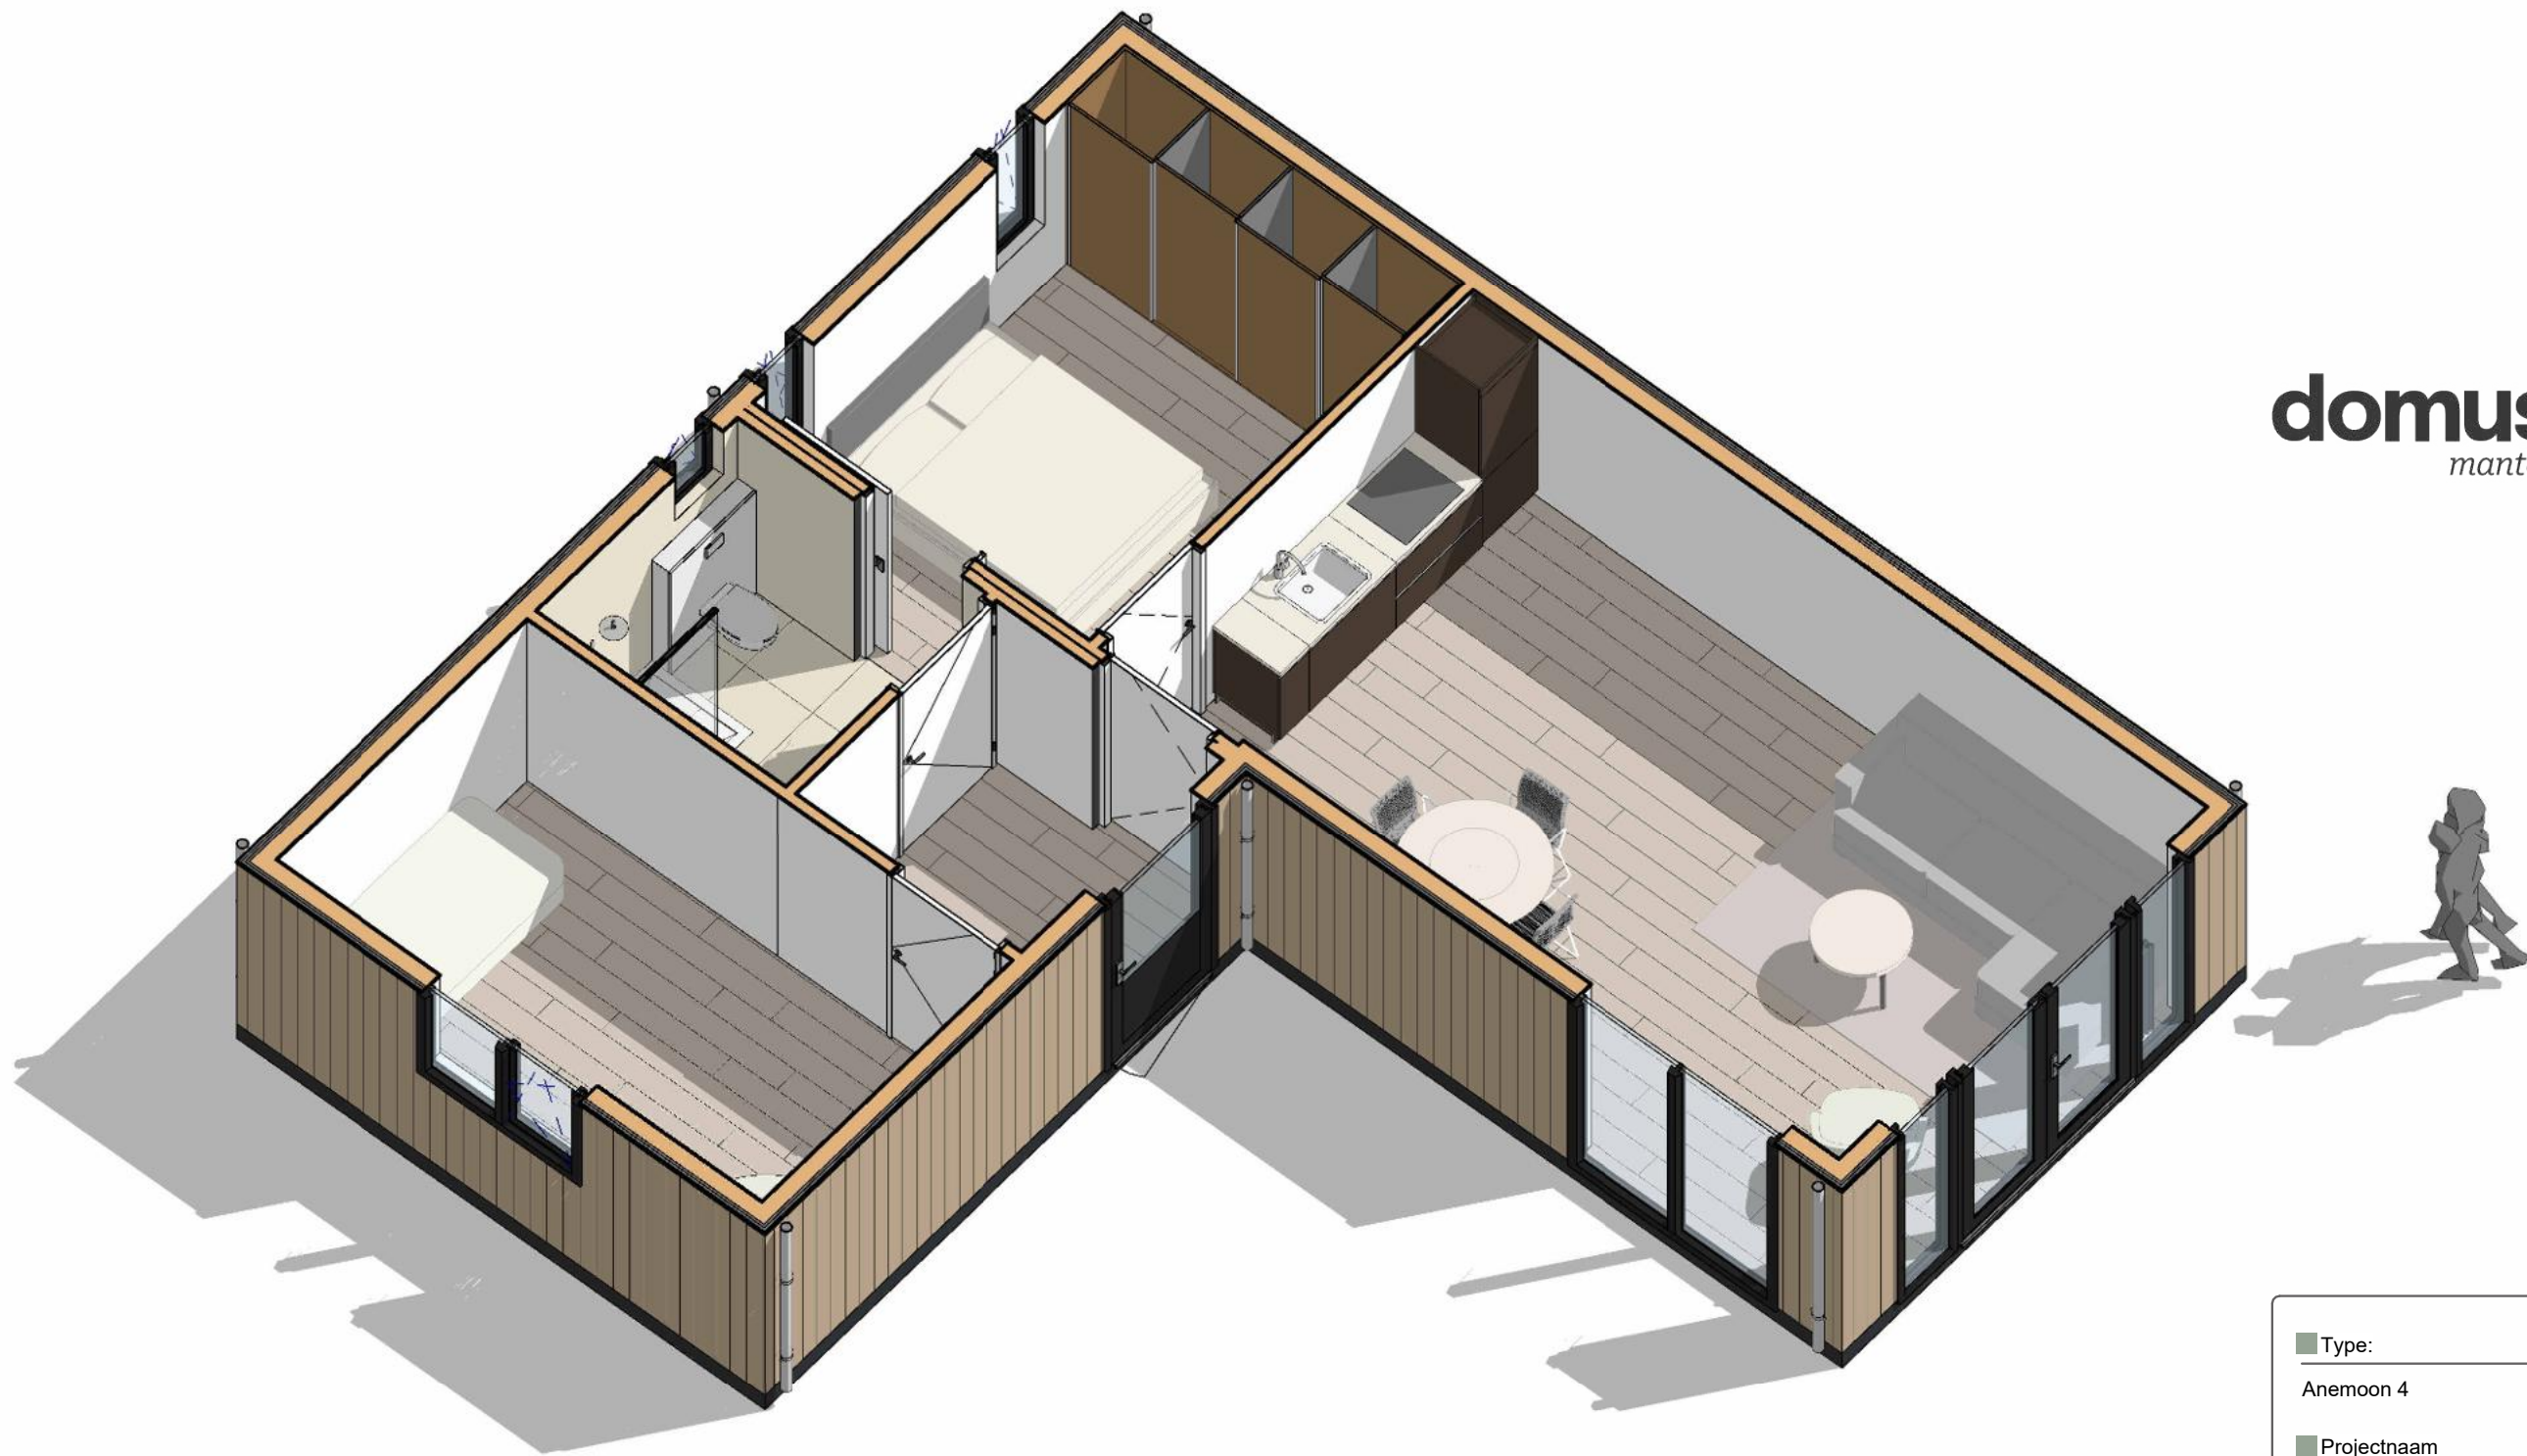

Voorgevel

Rechter zijgevel

Achteregevel

Linker zijgevel

De weergegeven keukenopstelling is indicatief. In de offerte wordt hiervoor een stelpost opgenomen.

domuscura

mantelzorgwoningen

Isolatie: Standaard

Type:	Anemoon 4	Oppervlakte:	65.5 m ²
Projectnaam:	-		
Project adres:	-		
Datum:	-	Projectnummer:	-
Schaal:	As indicated		-
Formaat:	A3		-
Adviseur:	-	Versie:	-

Renvooi:

Enkelpolige schakelaar	Dubbel geaard stopcontact	Inbouw LED-spot	Buitenlamp aansluiting	MV Mechanische ventilatie	GK Groepenkast
Enkelpolige dimbare schakelaar	Geaard waterdicht stopcontact	Rookmelder	SC Zonwering	TV TV aansluiting	EB Elektrische boiler
Schemerschakelaar	Aansluiting 3 draden	Lichtpunt	RL Rolluik	TH Thermostaat	OZ Omvormer zonp. 600x450x150
Wisselschakelaar	Aansluiting bedraad	Elektrische deurbel	HOR Horren	ET Elektra tussenmeter	GZ Loze groep zonnepanelen
Wisselschakelaar, trekkoord	Loze leiding	Buitenkraan	VR Ventilatie rooster	WT Water tussenmeter	AC Airconditioning

Hoogtes:

Wandcontactdozen 700mm + vloerpeil
Schakelaars + enkele WCD
Thermostaat 1500mm + vloerpeil
Trekkoord 1800mm + vloerpeil

Type:	Anemoon 4	Oppervlakte:	65.5 m ²
Projectnaam	-		
Project adres	-		
Datum:	-	Projectnummer:	-
Schaal:	-		
Formaat:	A3		
Adviseur:	-	Versie:	-

domuscura
mantelzorgwoningen

Type:	Anemoon 4	Oppervlakte:	65.5 m ²
Projectnaam	-		
Project adres	-		
Datum:	-	Projectnummer:	-
Schaal:	-		
Formaat:	A3		
Adviseur:	-	Versie:	-