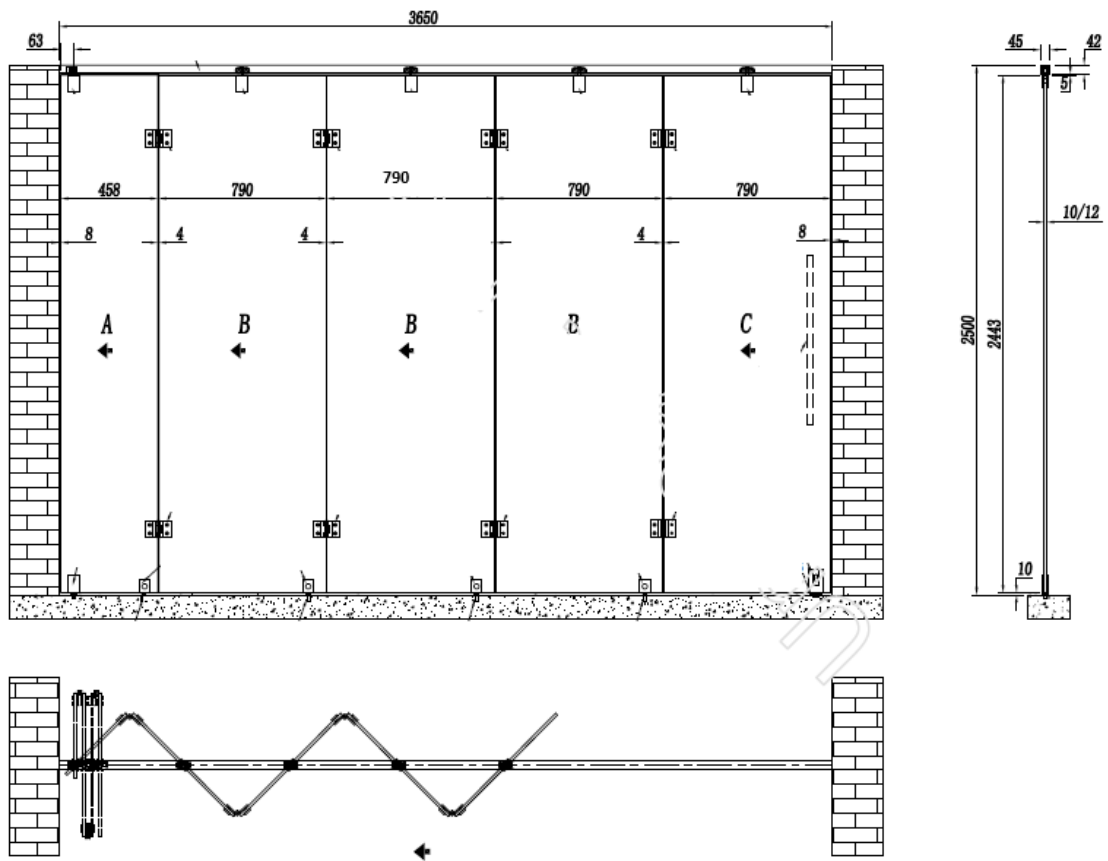

3. Folde dører

System BGF 9700

System BGF 9700

Maks Høyde 2,5 meter

Maks bredde pr panel 80 cm

Maks 6 folder i en retning.

Hoved komponenter system BGF 9700

BGF 9700 B-2 Topp ruller for standard dørblad

BGF 9700 C-1 Skinne

Eksempel på to delt folde dør