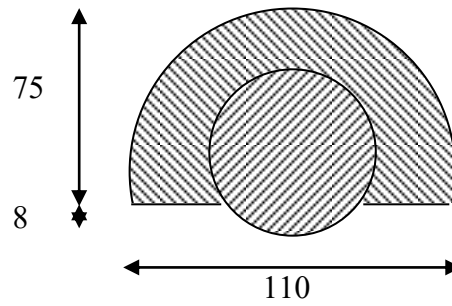

Design Skyvedør

Skyvedørs beslag som ruller på skinne lagt på gulvet

9200C - A1
Gulv lager
304 stål
Maks vekt pr hjul sett 120 kg
For glass 8 , 10 og 12 mm

Bredde hjul 28 mm

Bunn skinne
Rustrfritt stål 304