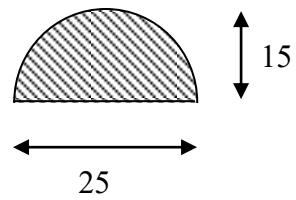

Design Skyvedør

Skyvedørs beslag som ruller på skinne lagt på gulvet

9200C - A1
Gulv lager
304 stål
Maks vekt pr hjul sett 120 kg
For glass 8 , 10 og 12 mm

Bredde hjul 28 mm

Bunn skinne
Rustrfritt stål 304