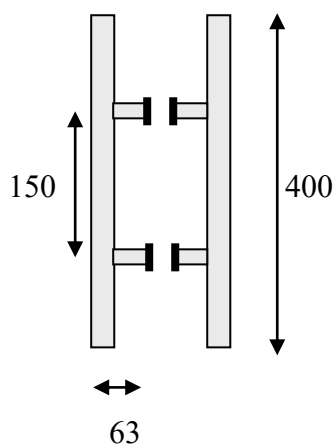

## 14. Håndtak

Håndtak for glass og aluminiums dører

Håndtak J 104 - 400

Rustfritt stål 316

Høyde 400 mm cc mellom hull 150 mm

Diameter rør 25 mm

Hull boring i glasset  $\varnothing=16$  mm

Håndtak J 104 - 750

Rustfritt stål 316

Høyde 750 mm cc mellom hull 520 mm

Diameter rør 25 mm

Hull boring i glasset  $\varnothing=16$  mm

Håndtak J 104 - 1800  
Rustfritt stål 316  
Høyde 1800 mm cc mellom hull 520 mm  
Diameter rør 25 mm  
Hull boring i glasset Ø=16 mm

5303 A senter  
avstand hull 305  
mm.

5303 D senter  
avstand  
Hull 152 mm

Hull diameter 14

Z-5310

Lagerført overflater  
Krom  
Børstet

5310 A senter  
avstand  
Hull = 152 mm

5310 D senter  
avstand  
Hull = 305 mm

5313 E  
Senter avstand hull  
457 mm

Hull diameter 12 mm

Z-5320 E

Lagerført overflater  
Krom  
Børstet

Senter avstand hull  
457 mm

Hull diameter 16 mm

J 181 -300  
Dør håndtak i 316 stål  
CC hull 300 mm  
Diameter rør 25 mm