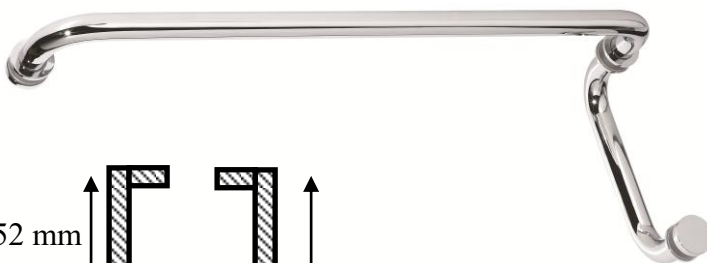

## JQ 1002

Håndtak i rustfritt 316 stål med sylinder lås for helglass dører.

Total høyde 1500 mm

diameter stål 32 mm

### Detalj lås

9100 A 17  
Innfelt håndtak  
Lagerføres i børstet rustfritt 316 stål  
Hull i glass 50 mm

9200A-17  
innfelt håndtak  
Lagerføres i børstet rustfritt 316 stål

Hull i glass 40 mm

Z-5303

Lagerført overflater  
Krom  
Børstet

5303 A senter  
avstand hull 305  
mm.

5303 D senter  
avstand  
Hull 152 mm

Hull diameter 14

Z-5310

Lagerført overflater  
Krom  
Børstet

5310 A senter  
avstand  
Hull = 152 mm

5310 D senter  
avstand  
Hull = 305 mm

Hull diameter 16

Z-5312

Lagerført overflater  
Krom  
Børstet

5312 B  
Senter avstand hull  
457/152 mm

5312 D  
Senter avstand hull  
610/152 mm

Z-5313

Lagerført overflater  
Krom  
Børstet

5313 A  
Senter avstand hull  
152 mm