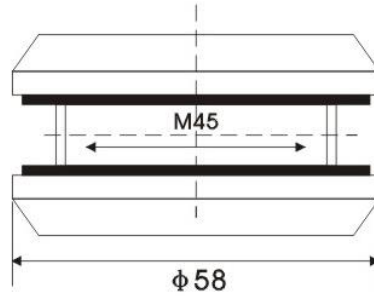

9100 A 17
Innfelt håndtak
Lagerføres i børstet rustfritt 316 stål
Hull i glass 50 mm