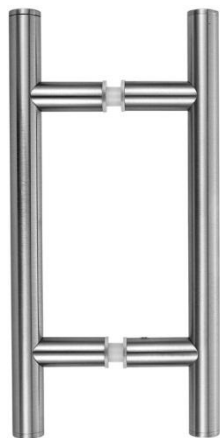

## JQ 1002

Håndtak i rustfritt 316 stål med sylinder lås for helglass dører.

Total høyde 1500 mm

diameter stål 32 mm

### Detalj lås

9100 A 17  
Innfelt håndtak  
Lagerføres i børstet rustfritt 316 stål  
Hull i glass 50 mm

9200A-17  
innfelt håndtak  
Lagerføres i børstet rustfritt 316 stål

Hull i glass 40 mm

Z-5303

Lagerført overflater  
Krom  
Børstet

Hull diameter 16

Z-5312

Lagerført overflater  
Krom  
Børstet

5312 B  
Senter avstand hull  
457/152 mm

5312 D  
Senter avstand hull  
610/152 mm

Z-5313

Lagerført overflater  
Krom  
Børstet

5313 A  
Senter avstand hull  
152 mm

5313 E  
Senter avstand hull  
457 mm

Hull diameter 12 mm

Z-5320 E

Lagerført overflater  
Krom  
Børstet

Senter avstand hull  
457 mm

Hull diameter 16 mm

J 181 -300  
Dør håndtak i 316 stål  
CC hull 300 mm  
Diameter rør 25 mm