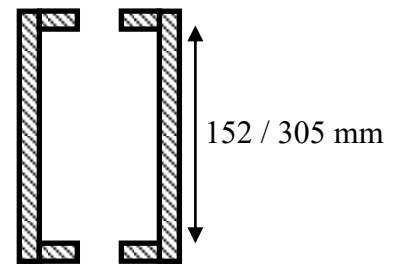

Rustfritt stål 316

Høyde 750 mm cc mellom hull 520 mm

Diameter rør 25 mm

Hull boring i glasset  $\varnothing=16$  mm

Håndtak J 104 - 1800  
Rustfritt stål 316  
Høyde 1800 mm cc mellom hull 520 mm  
Diameter rør 25 mm  
Hull boring i glasset Ø=16 mm

5303 A senter  
avstand hull 305  
mm.

5303 D senter  
avstand  
Hull 152 mm

Hull diameter 14

Z-5310

Lagerført overflater  
Krom  
Børstet

5310 A senter  
avstand  
Hull = 152 mm

5310 D senter  
avstand  
Hull = 305 mm

Hull diameter 16

Z-5312

Lagerført overflater  
Krom  
Børstet

5312 B  
Senter avstand hull  
457/152 mm

5312 D  
Senter avstand hull  
610/152 mm

Z-5313

Lagerført overflater  
Krom  
Børstet

5313 A  
Senter avstand hull  
152 mm

5313 E  
Senter avstand hull  
457 mm

Hull diameter 12 mm

Z-5320 E

Lagerført overflater  
Krom  
Børstet

Senter avstand hull  
457 mm

Hull diameter 16 mm

J 181 -300  
Dør håndtak i 316 stål  
CC hull 300 mm  
Diameter rør 25 mm