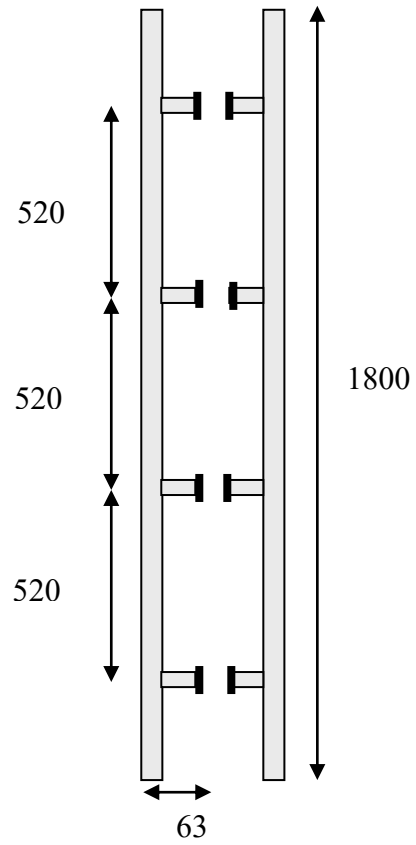

## 14. Håndtak

Håndtak for glass og aluminiums dører

Håndtak J 104 - 400

Rustfritt stål 316

Høyde 400 mm cc mellom hull 150 mm

Diameter rør 25 mm

Hull boring i glasset  $\varnothing=16$  mm

Håndtak J 104 - 750

Rustfritt stål 316

Høyde 750 mm cc mellom hull 520 mm

Diameter rør 25 mm

Hull boring i glasset  $\varnothing=16$  mm

Håndtak J 104 - 1800  
Rustfritt stål 316  
Høyde 1800 mm cc mellom hull 520 mm  
Diameter rør 25 mm  
Hull boring i glasset Ø=16 mm

5303 A senter  
avstand hull 305  
mm.

5303 D senter  
avstand  
Hull 152 mm

Hull diameter 14

Z-5310

Lagerført overflater  
Krom  
Børstet

5310 A senter  
avstand  
Hull = 152 mm

5310 D senter  
avstand  
Hull = 305 mm

5313 E  
Senter avstand hull  
457 mm

Hull diameter 12 mm

Z-5320 E

Lagerført overflater  
Krom  
Børstet

Senter avstand hull  
457 mm

Hull diameter 16 mm

J 181 -300  
Dør håndtak i 316 stål  
CC hull 300 mm  
Diameter rør 25 mm