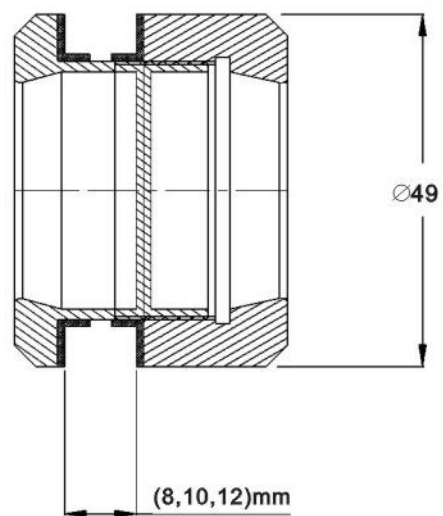

9200A-17
innfelt håndtak
Lagerføres i børstet rustfritt 316 stål

Hull i glass 40 mm