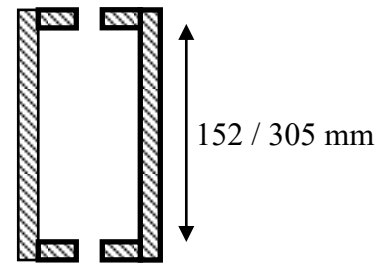

Rustfritt stål 316

Høyde 750 mm cc mellom hull 520 mm

Diameter rør 25 mm

Hull boring i glasset  $\varnothing=16$  mm

Håndtak J 104 - 1800  
Rustfritt stål 316  
Høyde 1800 mm cc mellom hull 520 mm  
Diameter rør 25 mm  
Hull boring i glasset Ø=16 mm

5303 A senter  
avstand hull 305  
mm.

5303 D senter  
avstand  
Hull 152 mm

Hull diameter 14

Z-5310

Lagerført overflater  
Krom  
Børstet

5310 A senter  
avstand  
Hull = 152 mm

5310 D senter  
avstand  
Hull = 305 mm

Hull diameter 16

Z-5312

Lagerført overflater  
Krom  
Børstet

5312 B  
Senter avstand hull  
457/152 mm

5312 D  
Senter avstand hull  
610/152 mm

Z-5313

Lagerført overflater  
Krom  
Børstet

5313 A  
Senter avstand hull  
152 mm

5313 E  
Senter avstand hull  
457 mm

Hull diameter 12 mm

Z-5320 E

Lagerført overflater  
Krom  
Børstet

Senter avstand hull  
457 mm

Hull diameter 16 mm

J 181 -300  
Dør håndtak i 316 stål  
CC hull 300 mm  
Diameter rør 25 mm