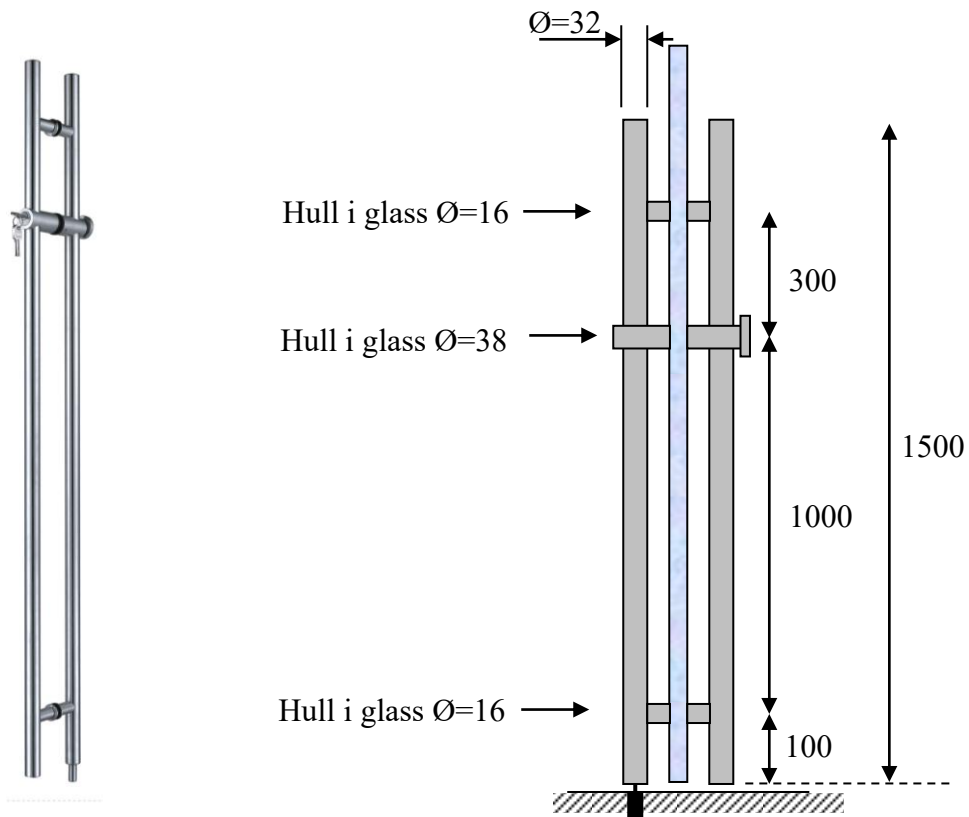

JQ 1002

Håndtak i rustfritt 316 stål med sylinder lås for helglass dører.

Total høyde 1500 mm

diameter stål 32 mm