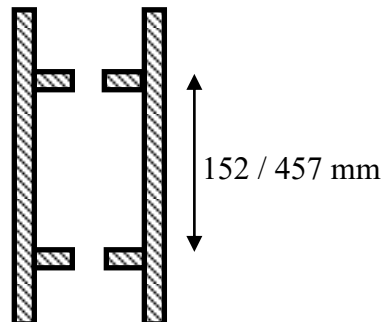

Rustfritt stål 316

Høyde 750 mm cc mellom hull 520 mm

Diameter rør 25 mm

Hull boring i glasset  $\varnothing=16$  mm

Håndtak J 104 - 1800  
Rustfritt stål 316  
Høyde 1800 mm cc mellom hull 520 mm  
Diameter rør 25 mm  
Hull boring i glasset Ø=16 mm

5303 A senter  
avstand hull 305  
mm.

5303 D senter  
avstand  
Hull 152 mm

Hull diameter 14

Z-5310

Lagerført overflater  
Krom  
Børstet

5310 A senter  
avstand  
Hull = 152 mm

5310 D senter  
avstand  
Hull = 305 mm

Hull diameter 16

Z-5312

Lagerført overflater  
Krom  
Børstet

5312 B  
Senter avstand hull  
457/152 mm

5312 D  
Senter avstand hull  
610/152 mm

Z-5313

Lagerført overflater  
Krom  
Børstet

5313 A  
Senter avstand hull  
152 mm

5313 E  
Senter avstand hull  
457 mm

Hull diameter 12 mm

Z-5320 E

Lagerført overflater  
Krom  
Børstet

Senter avstand hull  
457 mm

Hull diameter 16 mm

J 181 -300  
Dør håndtak i 316 stål  
CC hull 300 mm  
Diameter rør 25 mm