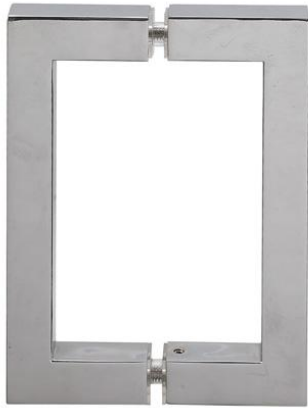

## JQ 1002

Håndtak i rustfritt 316 stål med sylinder lås for helglass dører.

Total høyde 1500 mm

diameter stål 32 mm

### Detalj lås

9100 A 17  
Innfelt håndtak  
Lagerføres i børstet rustfritt 316 stål  
Hull i glass 50 mm

9200A-17  
innfelt håndtak  
Lagerføres i børstet rustfritt 316 stål

Hull i glass 40 mm

Z-5303

Lagerført overflater  
Krom  
Børstet