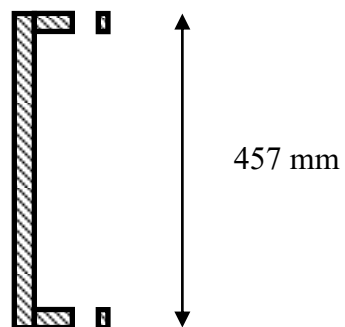

5303 A senter  
avstand hull 305  
mm.

5303 D senter  
avstand  
Hull 152 mm

Hull diameter 14

Z-5310

Lagerført overflater  
Krom  
Børstet

5310 A senter  
avstand  
Hull = 152 mm

5310 D senter  
avstand  
Hull = 305 mm

Hull diameter 16

Z-5312

Lagerført overflater  
Krom  
Børstet

5312 B  
Senter avstand hull  
457/152 mm

5312 D  
Senter avstand hull  
610/152 mm

Z-5313

Lagerført overflater  
Krom  
Børstet

5313 A  
Senter avstand hull  
152 mm

5313 E  
Senter avstand hull  
457 mm

Hull diameter 12 mm

Z-5320 E

Lagerført overflater  
Krom  
Børstet

Senter avstand hull  
457 mm

Hull diameter 16 mm

J 181 -300  
Dør håndtak i 316 stål  
CC hull 300 mm  
Diameter rør 25 mm

J 181 -400  
Dør håndtak i 316 stål  
CC hull 400 mm  
Diameter rør 32 mm

J 179 -300  
Dør håndtak i 316 stål  
CC hull 300 mm  
Diameter rør 32 mm