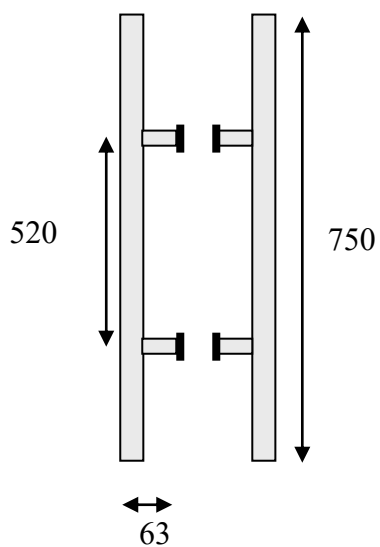

## 14. Håndtak

Håndtak for glass og aluminiums dører

Håndtak J 104 - 400

Rustfritt stål 316

Høyde 400 mm cc mellom hull 150 mm

Diameter rør 25 mm

Hull boring i glasset  $\varnothing=16$  mm

Håndtak J 104 - 750

Rustfritt stål 316

Høyde 750 mm cc mellom hull 520 mm

Diameter rør 25 mm

Hull boring i glasset  $\varnothing=16$  mm

Håndtak J 104 - 1800  
Rustfritt stål 316  
Høyde 1800 mm cc mellom hull 520 mm  
Diameter rør 25 mm  
Hull boring i glasset Ø=16 mm

5303 A senter  
avstand hull 305  
mm.

5303 D senter  
avstand  
Hull 152 mm

Hull diameter 14

Z-5310

Lagerført overflater  
Krom  
Børstet

5310 A senter  
avstand  
Hull = 152 mm

5310 D senter  
avstand  
Hull = 305 mm

5313 E  
Senter avstand hull  
457 mm

Hull diameter 12 mm

Z-5320 E

Lagerført overflater  
Krom  
Børstet

Senter avstand hull  
457 mm

Hull diameter 16 mm

J 181 -300  
Dør håndtak i 316 stål  
CC hull 300 mm  
Diameter rør 25 mm