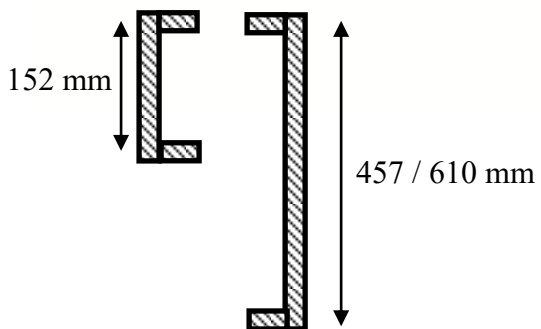

Rustfritt stål 316

Høyde 750 mm cc mellom hull 520 mm

Diameter rør 25 mm

Hull boring i glasset  $\varnothing=16$  mm

Håndtak J 104 - 1800  
Rustfritt stål 316  
Høyde 1800 mm cc mellom hull 520 mm  
Diameter rør 25 mm  
Hull boring i glasset Ø=16 mm

5303 A senter  
avstand hull 305  
mm.

5303 D senter  
avstand  
Hull 152 mm

Hull diameter 14

Z-5310

Lagerført overflater  
Krom  
Børstet

5310 A senter  
avstand  
Hull = 152 mm

5310 D senter  
avstand  
Hull = 305 mm

Hull diameter 16

Z-5312

Lagerført overflater  
Krom  
Børstet

5312 B  
Senter avstand hull  
457/152 mm

5312 D  
Senter avstand hull  
610/152 mm

Z-5313

Lagerført overflater  
Krom  
Børstet

5313 A  
Senter avstand hull  
152 mm

5313 E  
Senter avstand hull  
457 mm

Hull diameter 12 mm

Z-5320 E

Lagerført overflater  
Krom  
Børstet

Senter avstand hull  
457 mm

Hull diameter 16 mm

J 181 -300  
Dør håndtak i 316 stål  
CC hull 300 mm  
Diameter rør 25 mm