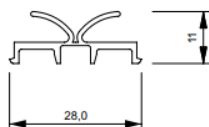

# Skyveluke

Plastlist for glassmontasje  
For 6mm glass. Lengde 5m  
606.300.0000.305

Rammeprofil sider  
Lengde 5m  
606.110.5000.110

Demper for Rammeprofil  
Lengde 5m  
606.120.5000.305

Hjul  
For 6 og 8mm vognskinne  
605.050.0000.440