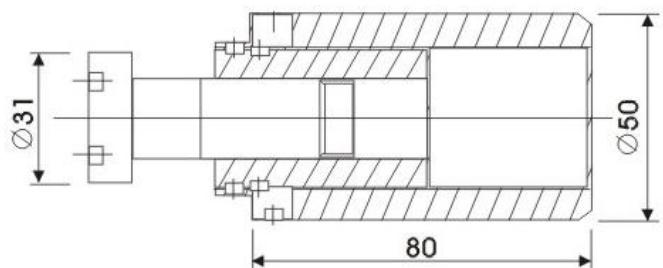

Avstands hylser for JQ 2000 serien.

JQ Z01

JQ Z02