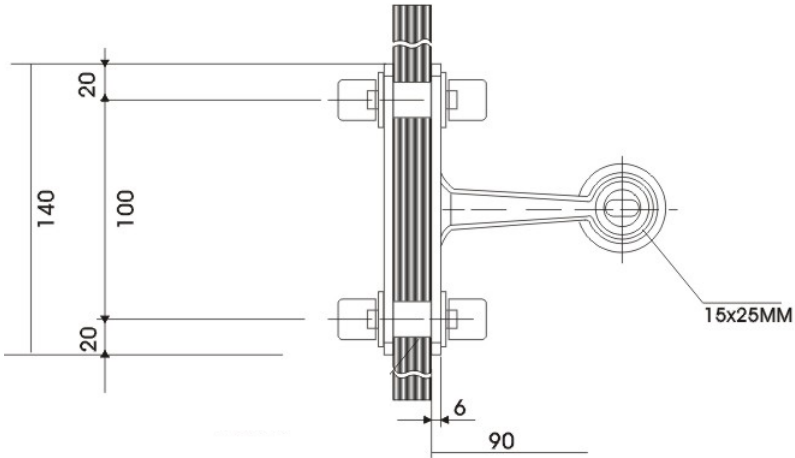

F 2004

F 2002 90 grader

F 2002 180 grader

F 2001 90 grader

Bolt JQ T01

Bolt diameter 44 mm
Rustfritt 316 stål
Hull for glass 32 mm
For glasstykkelse 10 – 15 mm

Bolt JQ T 02

Bolt diameter 58 mm
Rustfritt 316 stål
Hull for glass 38 mm
For glasstykkelse 10 – 22 mm

Forsenket bolt JQ T03

Forsenket bolt utvendig 44 mm
Rustfritt stål 316
Hull for glass forsenket 45/36 mm
For glasstykkelse 10 – 22 mm

Bilder fra trappehus hos Statoil i Stavanger