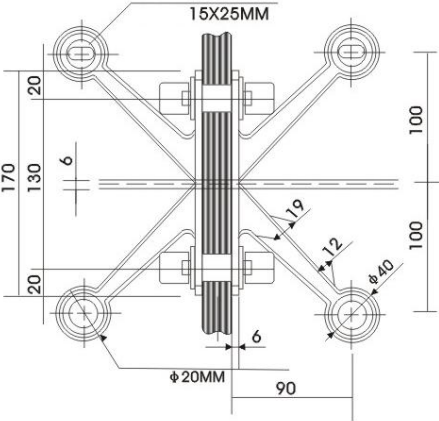

Spidere

Produseres i 304 og 316 stål.

Spidere er i hovedsak bestillingsvare.

Det kan og bygges avstands hylser og bolter med spesial mål.

Kan brukes sammen med boltene JQ T01 , JQ T02 og JQ T03

JQ 2004

JQ 2003

F 2004

F 2002 90 grader

F 2002 180 grader

F 2001 90 grader

Bolt JQ T01

Bolt diameter 44 mm
Rustfritt 316 stål
Hull for glass 32 mm
For glasstykkelse 10 – 15 mm

Bolt JQ T 02

Bolt diameter 58 mm
Rustfritt 316 stål
Hull for glass 38 mm
For glasstykkelse 10 – 22 mm

Forsenket bolt JQ T03

Forsenket bolt utvendig 44 mm
Rustfritt stål 316
Hull for glass forsenket 45/36 mm
For glasstykkelse 10 – 22 mm

Bilder fra trappehus hos Statoil i Stavanger