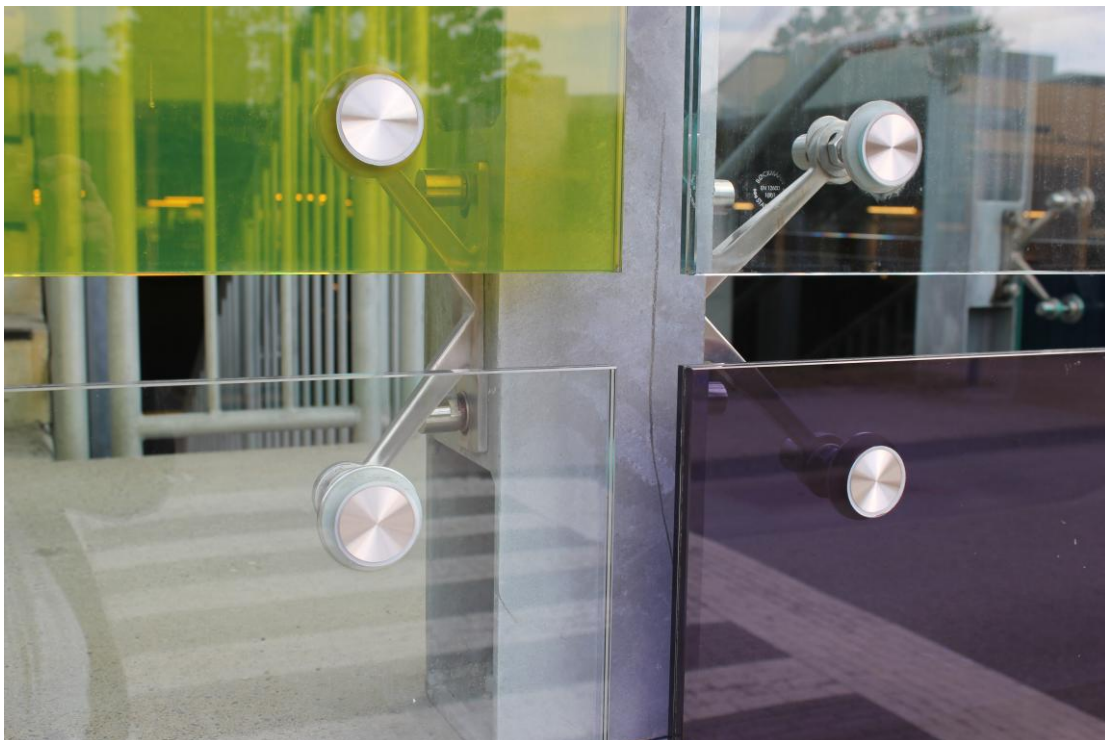

Bilder fra trappehus hos Statoil i Stavanger