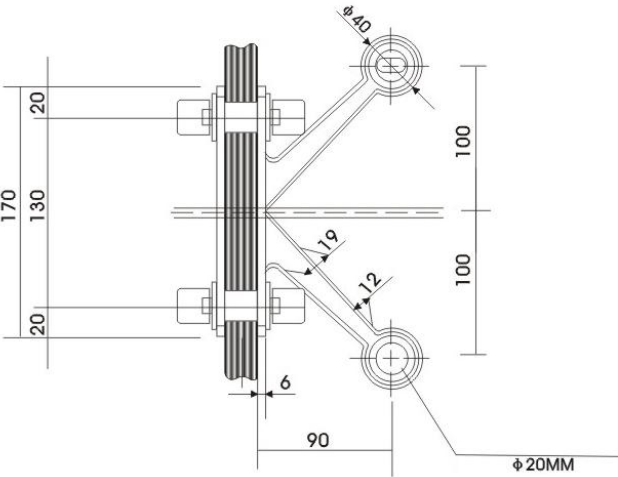

Spidere

Produseres i 304 og 316 stål.

Spidere er i hovedsak bestillingsvare.

Det kan og bygges avstands hylser og bolter med spesial mål.

Kan brukes sammen med boltene JQ T01 , JQ T02 og JQ T03

JQ 2004

JQ 2003

F 2004

F 2002 90 grader

F 2002 180 grader

F 2001 90 grader

Bolt JQ T01

Bolt diameter 44 mm
Rustfritt 316 stål
Hull for glass 32 mm
For glasstykkelse 10 – 15 mm

Bolt JQ T 02

Bolt diameter 58 mm
Rustfritt 316 stål
Hull for glass 38 mm
For glasstykkelse 10 – 22 mm

Forsenket bolt JQ T03

Forsenket bolt utvendig 44 mm
Rustfritt stål 316
Hull for glass forsenket 45/36 mm
For glasstykkelse 10 – 22 mm

Bilder fra trappehus hos Statoil i Stavanger