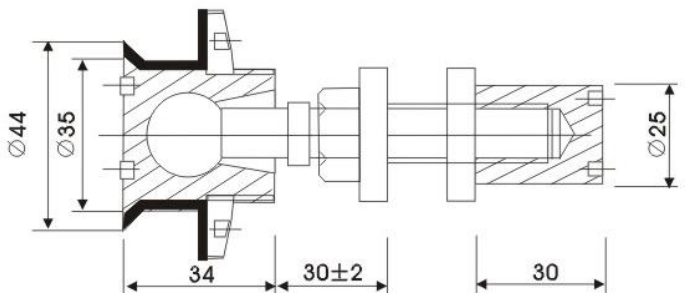

F 2004

F 2002 90 grader

F 2002 180 grader

F 2001 90 grader

Bolt JQ T01

Bolt diameter 44 mm
Rustfritt 316 stål
Hull for glass 32 mm
For glasstykkelse 10 – 15 mm

Bolt JQ T 02

Bolt diameter 58 mm
Rustfritt 316 stål
Hull for glass 38 mm
For glasstykkelse 10 – 22 mm

Forsenket bolt JQ T03

Forsenket bolt utvendig 44 mm
Rustfritt stål 316
Hull for glass forsenket 45/36 mm
For glasstykkelse 10 – 22 mm

Bilder fra trappehus hos Statoil i Stavanger