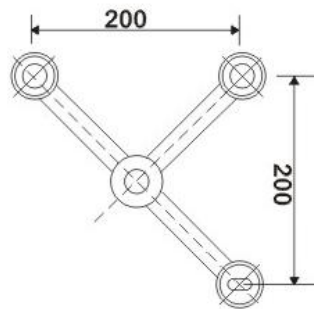

Spidere

Produseres i 304 og 316 stål.

Spidere er i hovedsak bestillingsvare.

Det kan og bygges avstands hylser og bolter med spesial mål.

Kan brukes sammen med boltene JQ T01 , JQ T02 og JQ T03

JQ 2004

JQ 2003

F 2004

F 2002 90 grader

F 2002 180 grader

F 2001 90 grader

Bolt JQ T01

Bolt diameter 44 mm
Rustfritt 316 stål
Hull for glass 32 mm
For glasstykkelse 10 – 15 mm

Bolt JQ T 02

Bolt diameter 58 mm
Rustfritt 316 stål
Hull for glass 38 mm
For glasstykkelse 10 – 22 mm

Forsenket bolt JQ T03

Forsenket bolt utvendig 44 mm
Rustfritt stål 316
Hull for glass forsenket 45/36 mm
For glasstykkelse 10 – 22 mm

Bilder fra trappehus hos Statoil i Stavanger