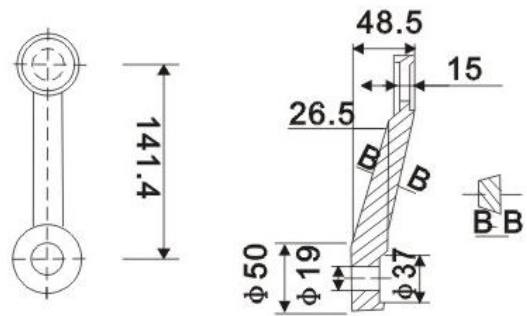

JQ 2001 90 grader