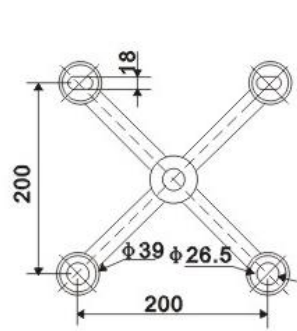

Spidere

Produseres i 304 og 316 stål.

Spidere er i hovedsak bestillingsvare.

Det kan og bygges avstands hylser og bolter med spesial mål.

Kan brukes sammen med boltene JQ T01 , JQ T02 og JQ T03

JQ 2004

JQ 2003

F 2004

F 2002 90 grader

F 2002 180 grader

F 2001 90 grader

Bolt JQ T01

Bolt diameter 44 mm
Rustfritt 316 stål
Hull for glass 32 mm
For glasstykkelse 10 – 15 mm

Bolt JQ T 02

Bolt diameter 58 mm
Rustfritt 316 stål
Hull for glass 38 mm
For glasstykkelse 10 – 22 mm

Forsenket bolt JQ T03

Forsenket bolt utvendig 44 mm
Rustfritt stål 316
Hull for glass forsenket 45/36 mm
For glasstykkelse 10 – 22 mm

Bilder fra trappehus hos Statoil i Stavanger