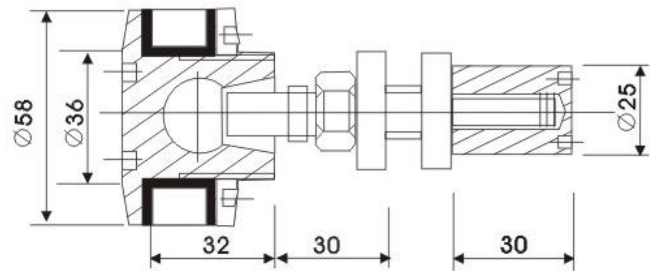

F 2004

F 2002 90 grader

F 2002 180 grader

F 2001 90 grader

Bolt JQ T01

Bolt diameter 44 mm
Rustfritt 316 stål
Hull for glass 32 mm
For glasstykkelse 10 – 15 mm

Bolt JQ T 02

Bolt diameter 58 mm
Rustfritt 316 stål
Hull for glass 38 mm
For glasstykkelse 10 – 22 mm

Forsenket bolt JQ T03

Forsenket bolt utvendig 44 mm
Rustfritt stål 316
Hull for glass forsenket 45/36 mm
For glasstykkelse 10 – 22 mm

Bilder fra trappehus hos Statoil i Stavanger