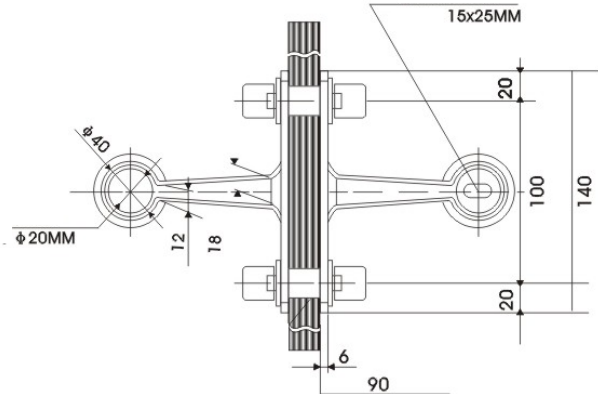

Spidere

Produseres i 304 og 316 stål.

Spidere er i hovedsak bestillingsvare.

Det kan og bygges avstands hylser og bolter med spesial mål.

Kan brukes sammen med boltene JQ T01 , JQ T02 og JQ T03

JQ 2004

JQ 2003

F 2004

F 2002 90 grader

F 2002 180 grader

F 2001 90 grader

Bolt JQ T01

Bolt diameter 44 mm
Rustfritt 316 stål
Hull for glass 32 mm
For glasstykkelse 10 – 15 mm

Bolt JQ T 02

Bolt diameter 58 mm
Rustfritt 316 stål
Hull for glass 38 mm
For glasstykkelse 10 – 22 mm

Forsenket bolt JQ T03

Forsenket bolt utvendig 44 mm
Rustfritt stål 316
Hull for glass forsenket 45/36 mm
For glasstykkelse 10 – 22 mm

Bilder fra trappehus hos Statoil i Stavanger