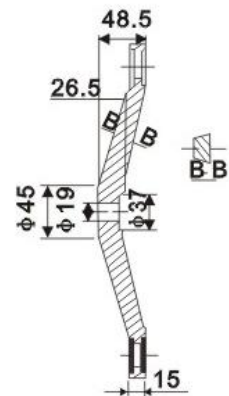

Spidere

Produseres i 304 og 316 stål.

Spidere er i hovedsak bestillingsvare.

Det kan og bygges avstands hylser og bolter med spesial mål.

Kan brukes sammen med boltene JQ T01 , JQ T02 og JQ T03

JQ 2004

JQ 2003

F 2004

F 2002 90 grader

F 2002 180 grader

F 2001 90 grader

Bolt JQ T01

Bolt diameter 44 mm
Rustfritt 316 stål
Hull for glass 32 mm
For glasstykkelse 10 – 15 mm

Bolt JQ T 02

Bolt diameter 58 mm
Rustfritt 316 stål
Hull for glass 38 mm
For glasstykkelse 10 – 22 mm

Forsenket bolt JQ T03

Forsenket bolt utvendig 44 mm
Rustfritt stål 316
Hull for glass forsenket 45/36 mm
For glasstykkelse 10 – 22 mm

Bilder fra trappehus hos Statoil i Stavanger