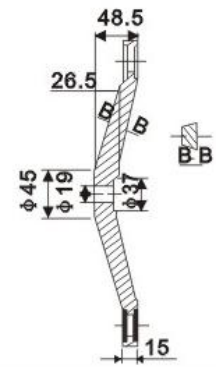

Spidere

Produseres i 304 og 316 stål.

Spidere er i hovedsak bestillingsvare.

Det kan og bygges avstands hylser og bolter med spesial mål.

Kan brukes sammen med boltene JQ T01 , JQ T02 og JQ T03

JQ 2004

JQ 2003

F 2004

F 2002 90 grader

F 2002 180 grader

F 2001 90 grader

Bolt JQ T01

Bolt diameter 44 mm
Rustfritt 316 stål
Hull for glass 32 mm
For glasstykkelse 10 – 15 mm

Bolt JQ T 02

Bolt diameter 58 mm
Rustfritt 316 stål
Hull for glass 38 mm
For glasstykkelse 10 – 22 mm

Forsenket bolt JQ T03

Forsenket bolt utvendig 44 mm
Rustfritt stål 316
Hull for glass forsenket 45/36 mm
For glasstykkelse 10 – 22 mm

Bilder fra trappehus hos Statoil i Stavanger