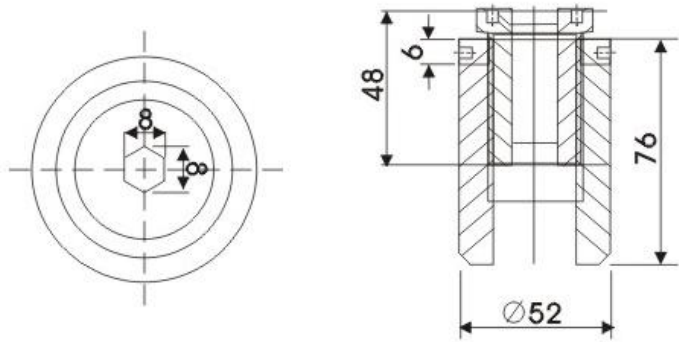

Avstands hylser for JQ 2000 serien.

JQ Z01