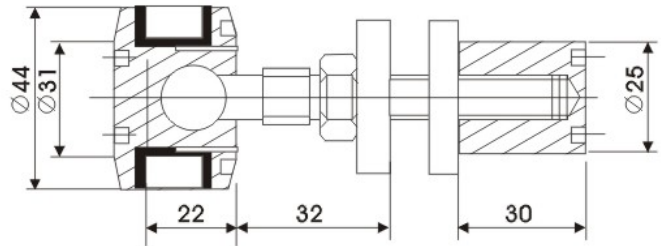

F 2004

F 2002 90 grader

F 2002 180 grader

F 2001 90 grader

Bolt JQ T01

Bolt diameter 44 mm
Rustfritt 316 stål
Hull for glass 32 mm
For glasstykkelse 10 – 15 mm

Bolt JQ T 02

Bolt diameter 58 mm
Rustfritt 316 stål
Hull for glass 38 mm
For glasstykkelse 10 – 22 mm

Forsenket bolt JQ T03

Forsenket bolt utvendig 44 mm
Rustfritt stål 316
Hull for glass forsenket 45/36 mm
For glasstykkelse 10 – 22 mm

Bilder fra trappehus hos Statoil i Stavanger