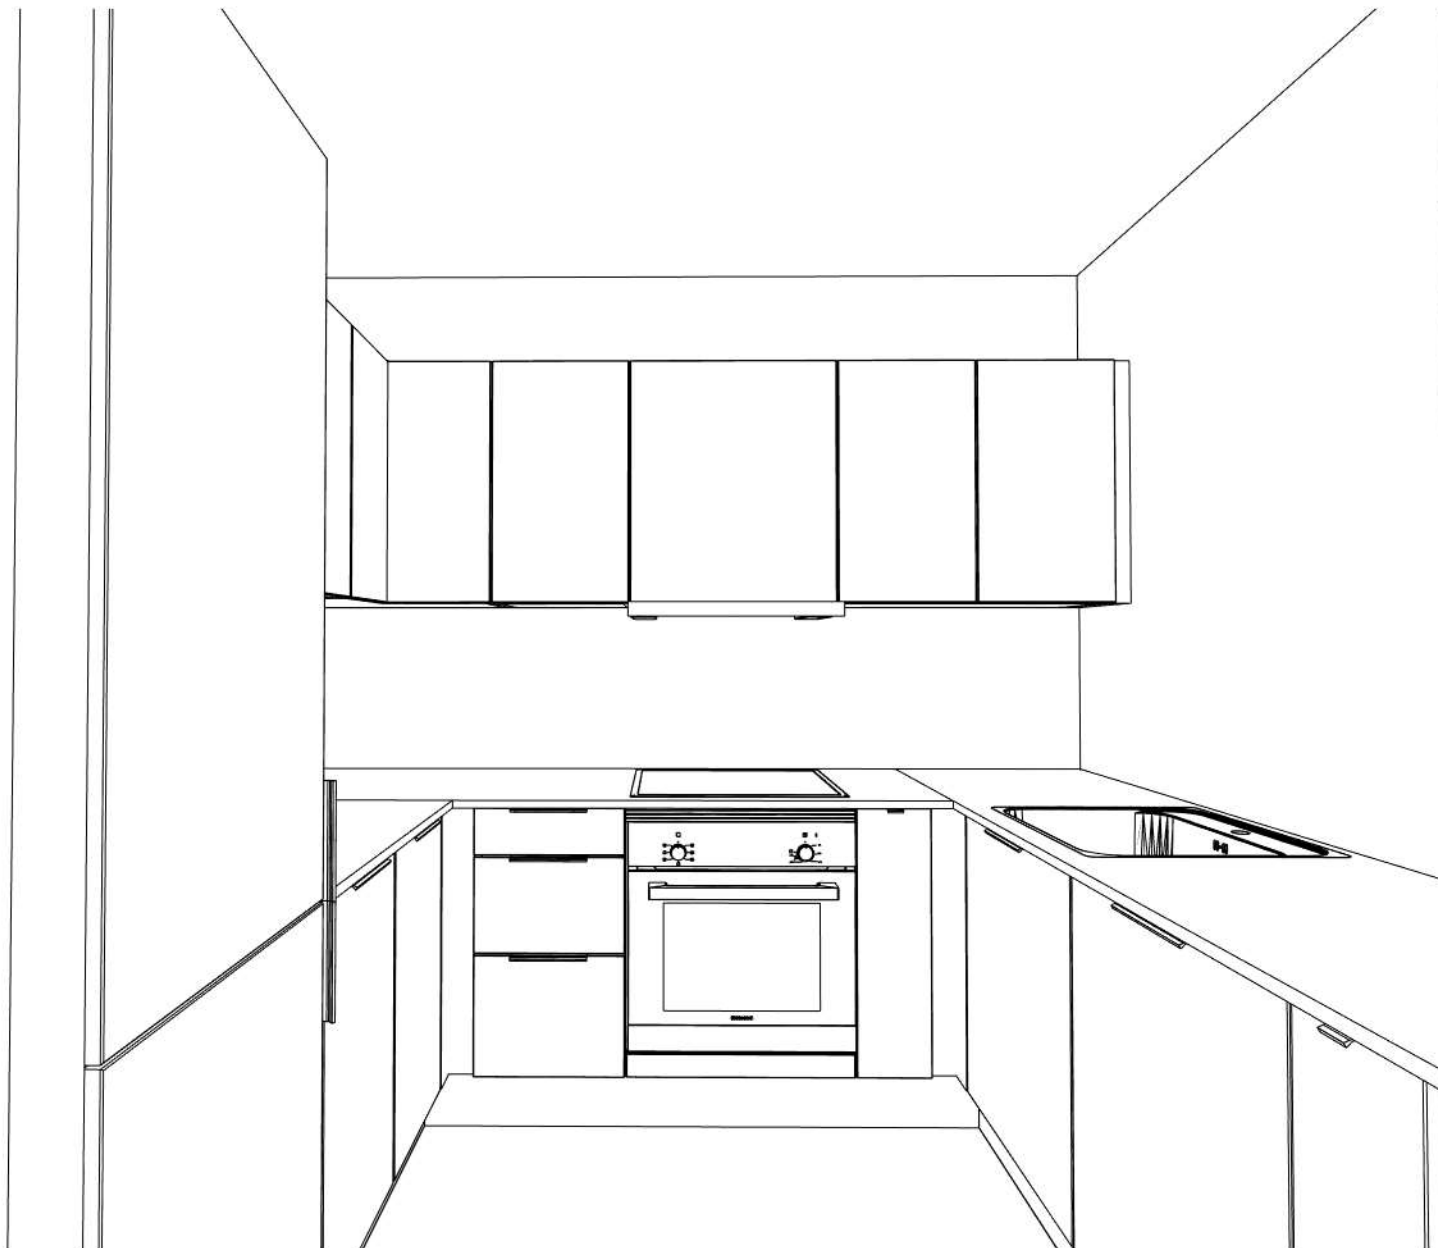

Kunde/Leveringsadresse: Sola bygg AS Skvadronveien 25, Kj. type 2 4050 SOLA	Butik: HTH Kjøkken Stavanger AS Lagårdsveien 65 . 4010 STAVANGER Selger: Vigdis Rolstad	Info: Model: Glat Hvit (ny hvit) Tilbudsnr: ST124121 , Tegningsnr: 1 Revidert: 2026-02-02, Revisionsnr: 5 Opprettet: 2025-06-25 Skala: (Dybde mål er ekskl. fronter) Lev. uke/år: 0 2025 Tegningen er kun en visuel visning og ikke en ordre bekreftelse.	
Myklebust BBB12 , 4001 Stavanger		Ordrenr: (C) Copyright HTH Kjøkkenforum	www.hth.no