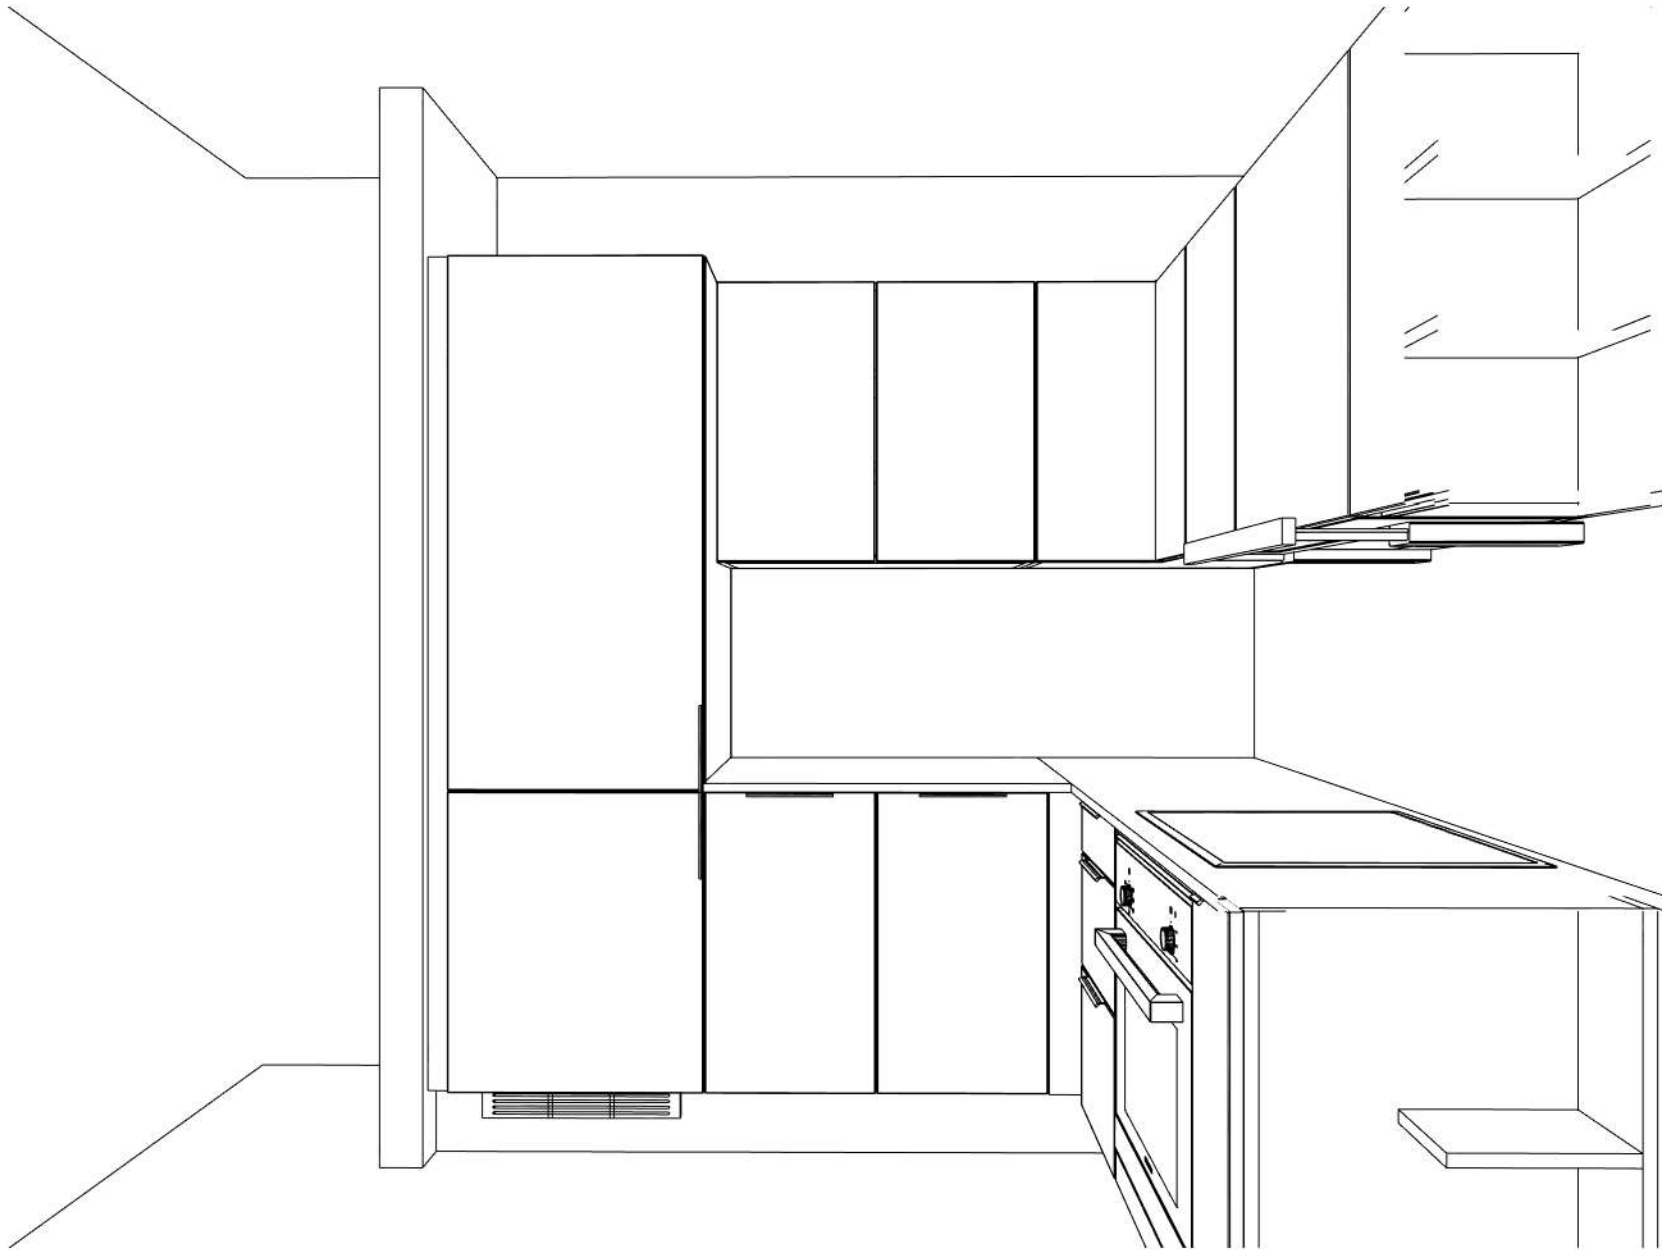

KJØKKENTYPE 2

Leil:
27L - H0101, 27K - H0101, 27F - H0202, 27F - H0203

Kunde/Leveringsadresse:	Butik:	Info:	 www.hth.no
Sola bygg AS Skvadronveien 25, Kj. type 2 4050 SOLA	HTH Kjøkken Stavanger AS Lagårdsveien 65 . 4010 STAVANGER	Model: Glat Hvit (ny hvit) Tilbudsnr: ST124121 , Tegningsnr: 1 Revidert: 2026-02-02, Revisionsnr: 5 Opprettet: 2025-06-25	
Myklebust BBB12 . 4001 Stavanger	Selger: Vigdis Rolstad	Skala: 1:28 (Dybdemål er ekskl. fronter) Lev. uke/år: 0 2025 Tegningen er kun en visuel visning og ikke en ordre bekreftelse.	
		Ordrenr: (C) Copyright HTH Kjøkkenforum	