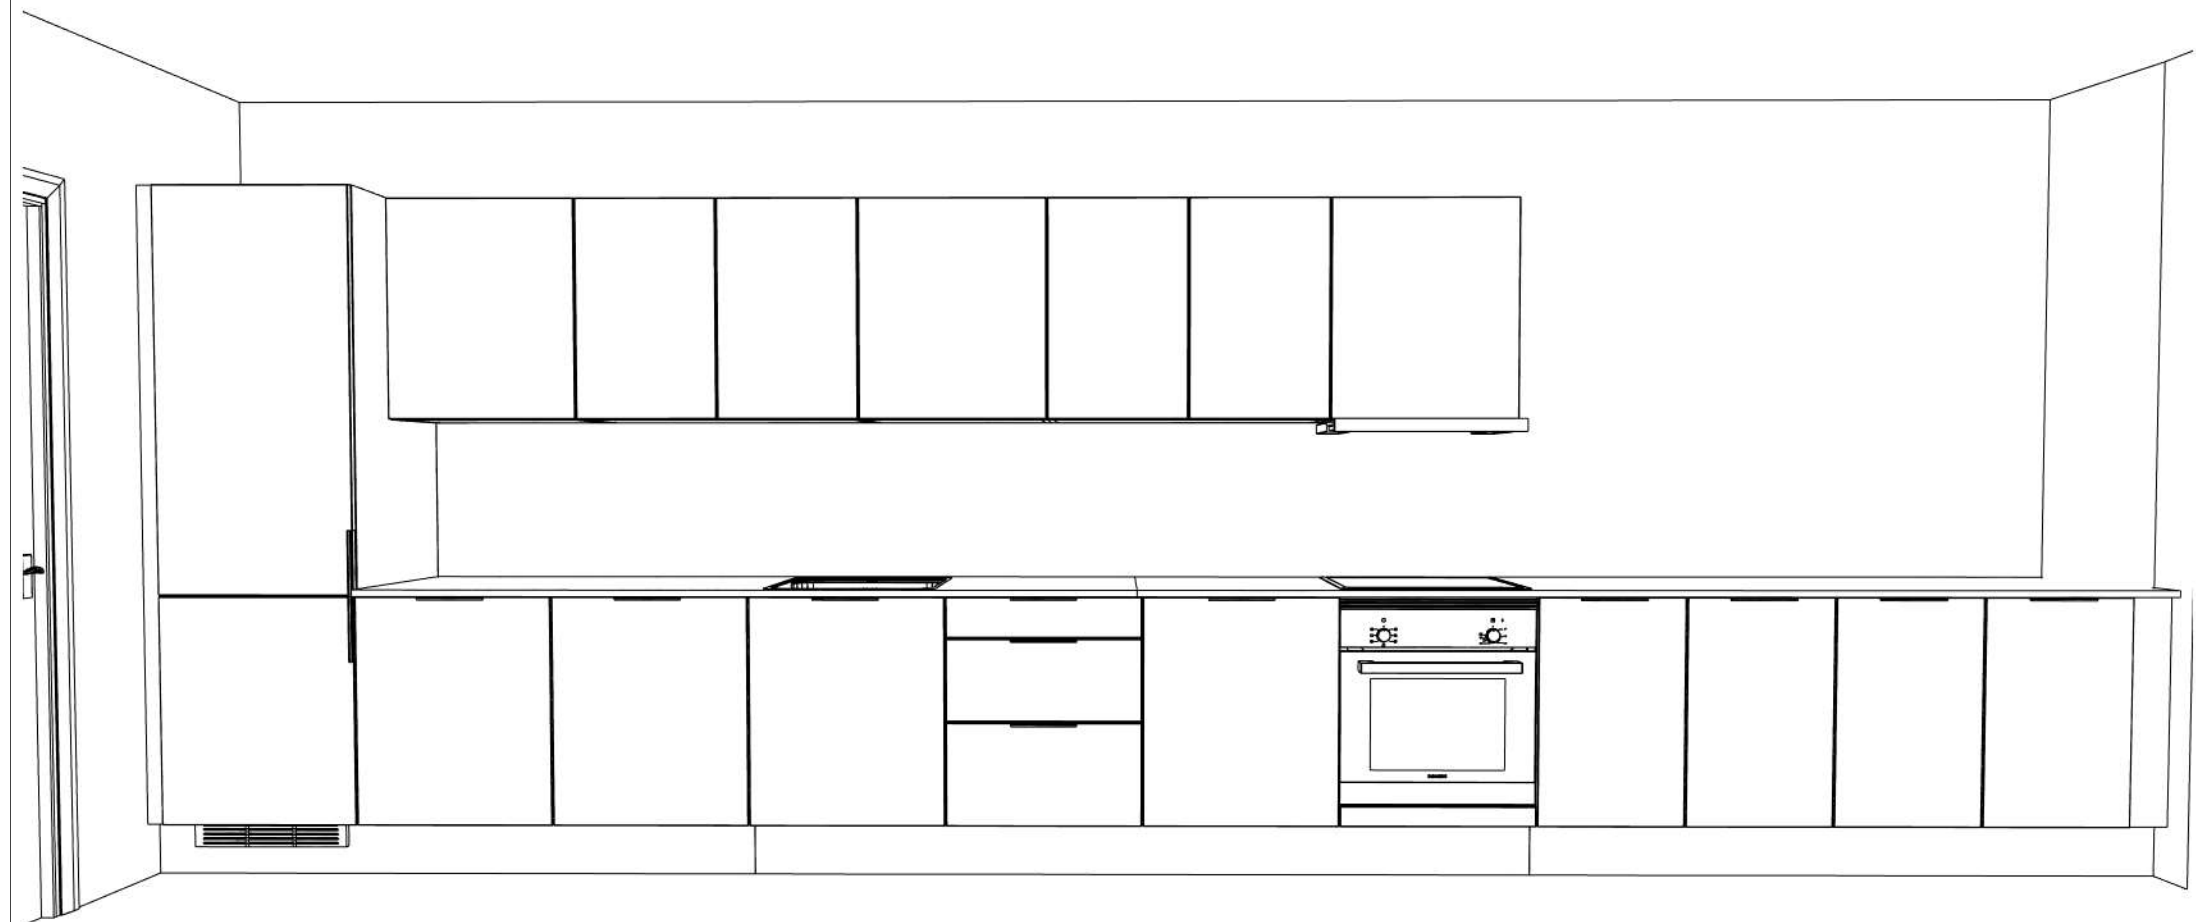

Model: Glat Hvit (ny hvit)
 Tilbudsnr: ST124144 , Tegningsnr: 1
 Revidert: 2026-02-02, Revisionsnr: 5
 Opprettet: 2025-06-26
 Skala: 1:28 (Dybdemål er ekskl. fronter)
 Lev. uke/år: 0 2025 Ordrenr:
 Tegningen er kun en visuel visning (C) Copyright HTH Kjøkkenforum
 og ikke en ordre bekreftelse.