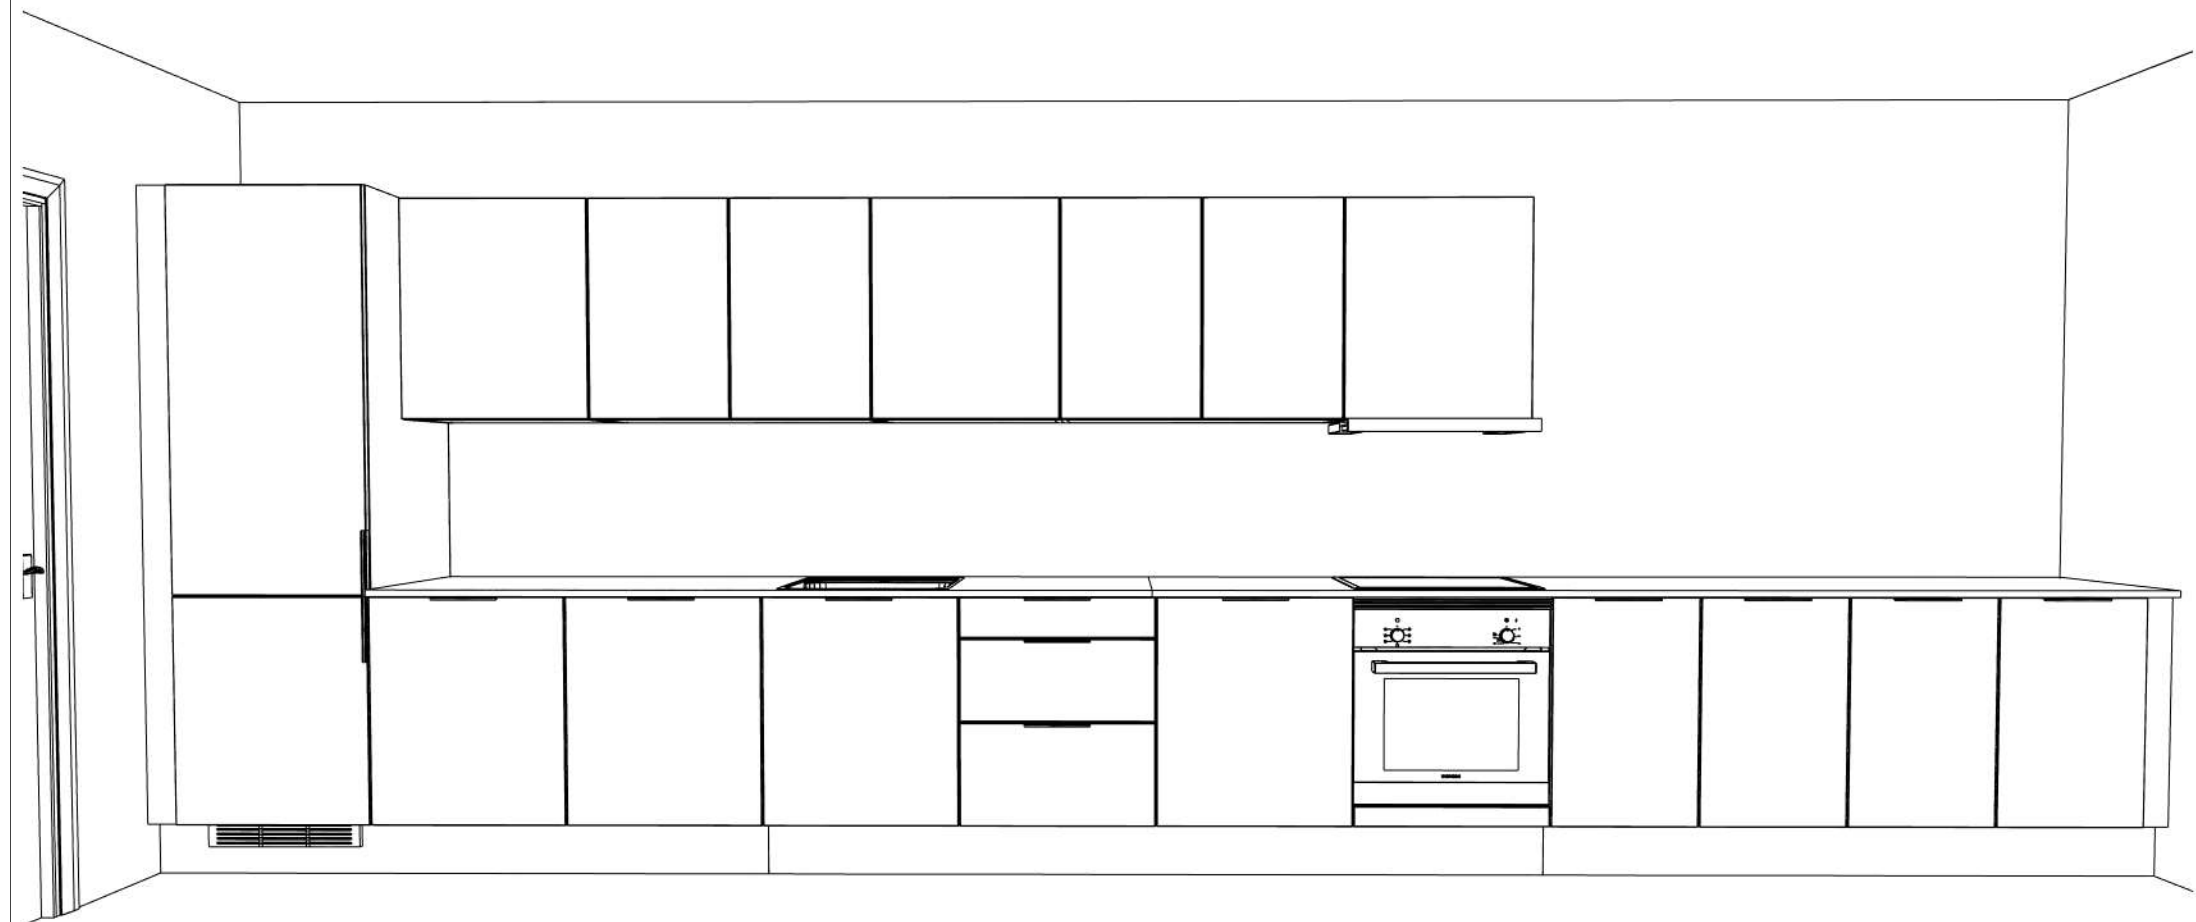

KJØKKENTYPE 7

Leil:
27F - H0304, 27F - H0305

Kunde/Leveringsadresse:	Butik:	Info:	 www.hth.no
Sola bygg AS Skvadronveien 25, Kj. type 7 4050 SOLA	HTH Kjøkken Stavanger AS Lagårdsveien 65 . 4010 STAVANGER	Model: Glat Hvit (ny hvit) Tilbudsnr: ST124146 , Tegningsnr: 1 Revidert: 2026-02-02, Revisionsnr: 5 Opprettet: 2025-06-26 Skala: 1:28 (Dybdemål er ekskl. fronter) Lev. uke/år: 0 2025 Tegningen er kun en visuel visning og ikke en ordre bekreftelse.	
Myklebust BBB12 , 4001 Stavanger	Selger: Vigdis Rolstad	Ordrenr: (C) Copyright HTH Kjøkkenforum	