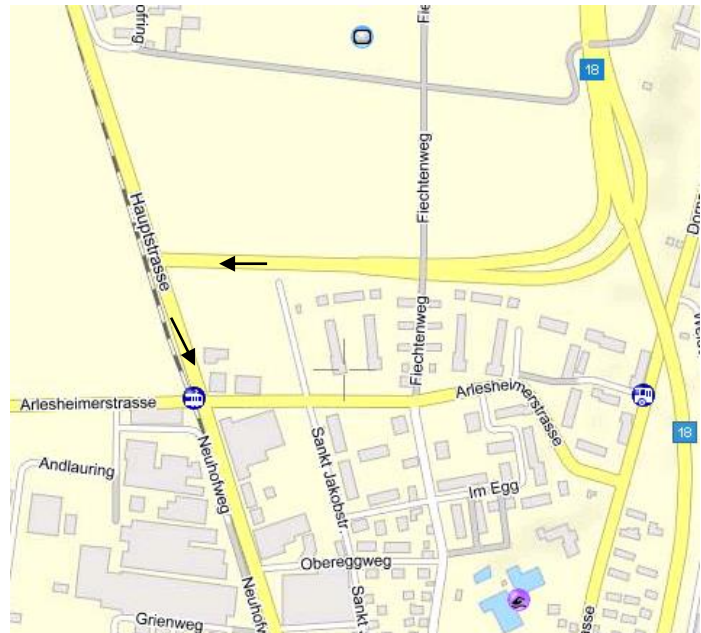

Anfahrtsplan

Auf der Autobahn von Zürich/Bern kommend ca. 2 km nach dem Tunnel Schweizerhalle Ausfahrt Richtung Delémont nehmen.

Nach ca. 5 km Ausfahrt Aesch nehmen und bei der Ampel links abbiegen.

Sie befinden sich auf der Hauptstrasse in Aesch. Nach ca. 1.2 km rechts in die Ettingerstrasse abbiegen (Bahnübergang mit Schranke).

Parkmöglichkeiten finden Sie hinter dem Feuerwehrmagazin (links in den Schulweg einbiegen) oder in den naheliegenden Quartierstrassen, zum Beispiel Steinackerstrasse.

Unser Büro befindet sich im Postgebäude auf der 3. Etage.