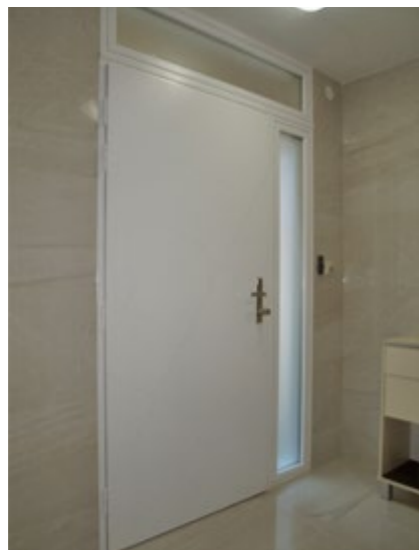

DVEŘE

ADLO LISBEO D3

Vstupní bezpečnostní dveře do bytu ADLO LISBEO D3