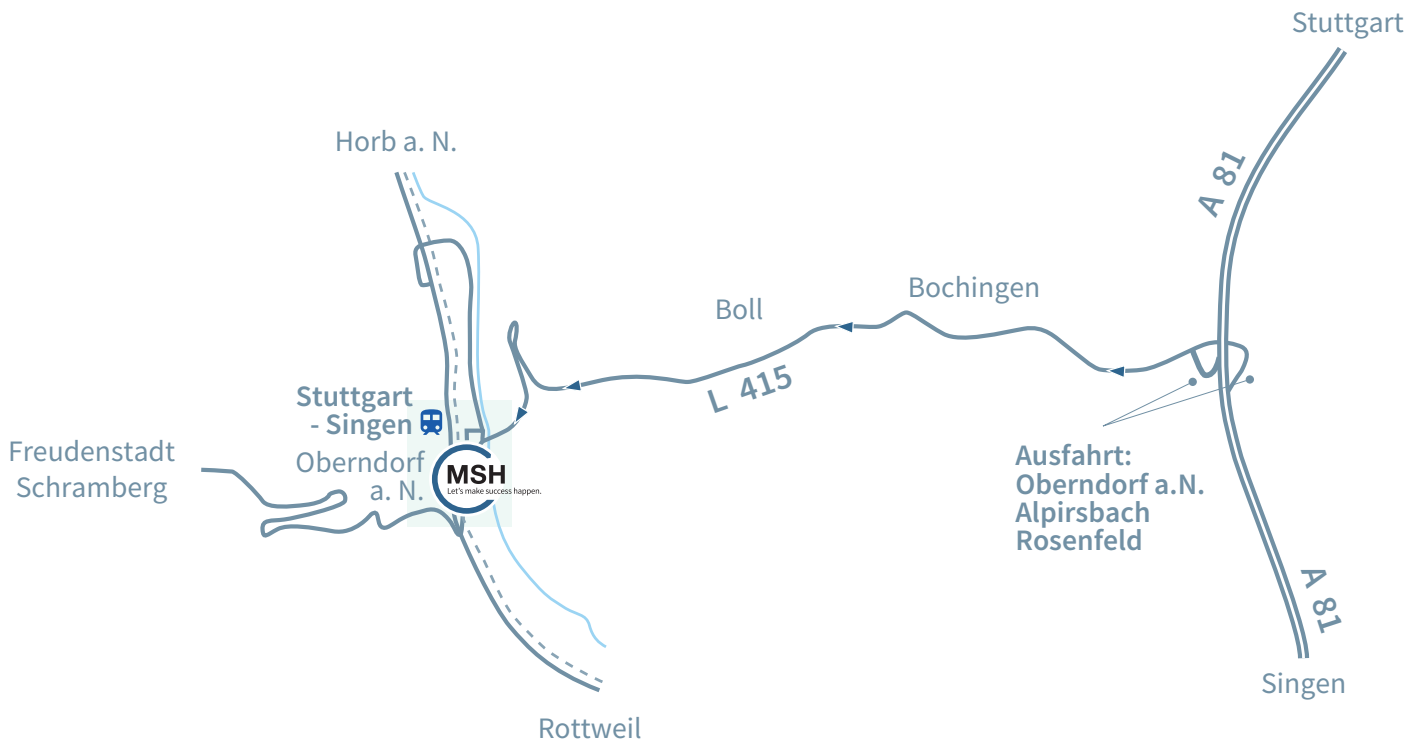

# IHR WEG INS MSH OBERNDORF A. N.

## Mit PKW

Aus Richtung Autobahn  
A81 Stuttgart-Singen

- Ausfahrt Oberndorf a. N., links abbiegen Richtung Oberndorf, zweite Ausfahrt im Kreisverkehr
- nach Ortsteil Bochingen hinunter ins Neckartal
- direkt nach der Neckarbrücke rechts in die Neckarstraße
- nächste Möglichkeit links in die Sägewerkstraße
- links auf das Gelände des Gewerbezentrums Neckartal

## Mit öffentlichen Verkehrsmitteln

Vom Bahnhof/Busbahnhof  
Oberndorf a. N.

- unter Bahn-Unterführung hindurch
- nach rechts in die Sägewerkstraße zum Eingang des Gewerbezentrums Neckartal (Fußweg 5 Min.)