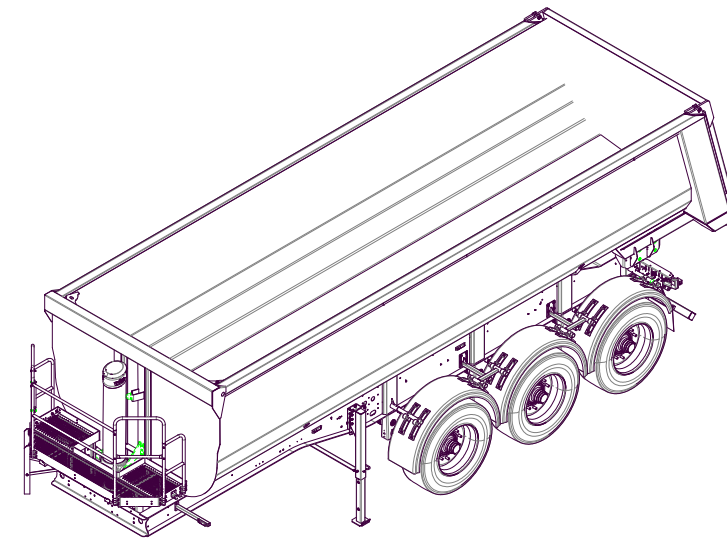

zulässige Sattelast 11.000kg