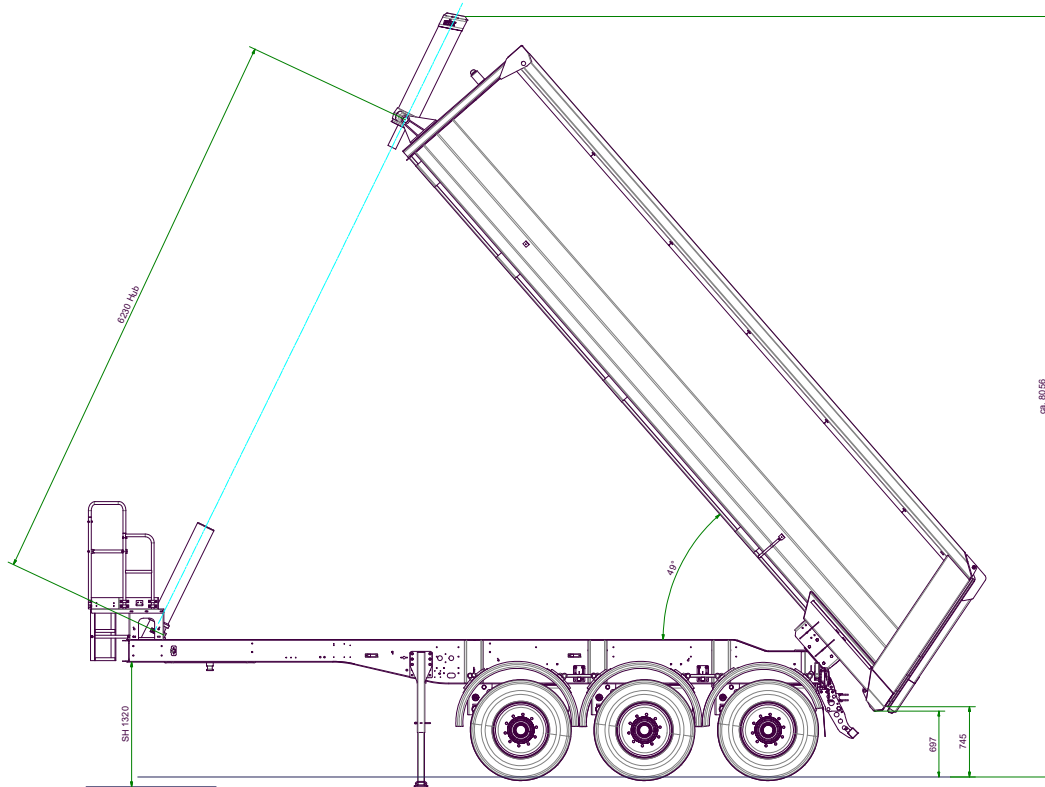

zulässige Sattelast 11.000kg