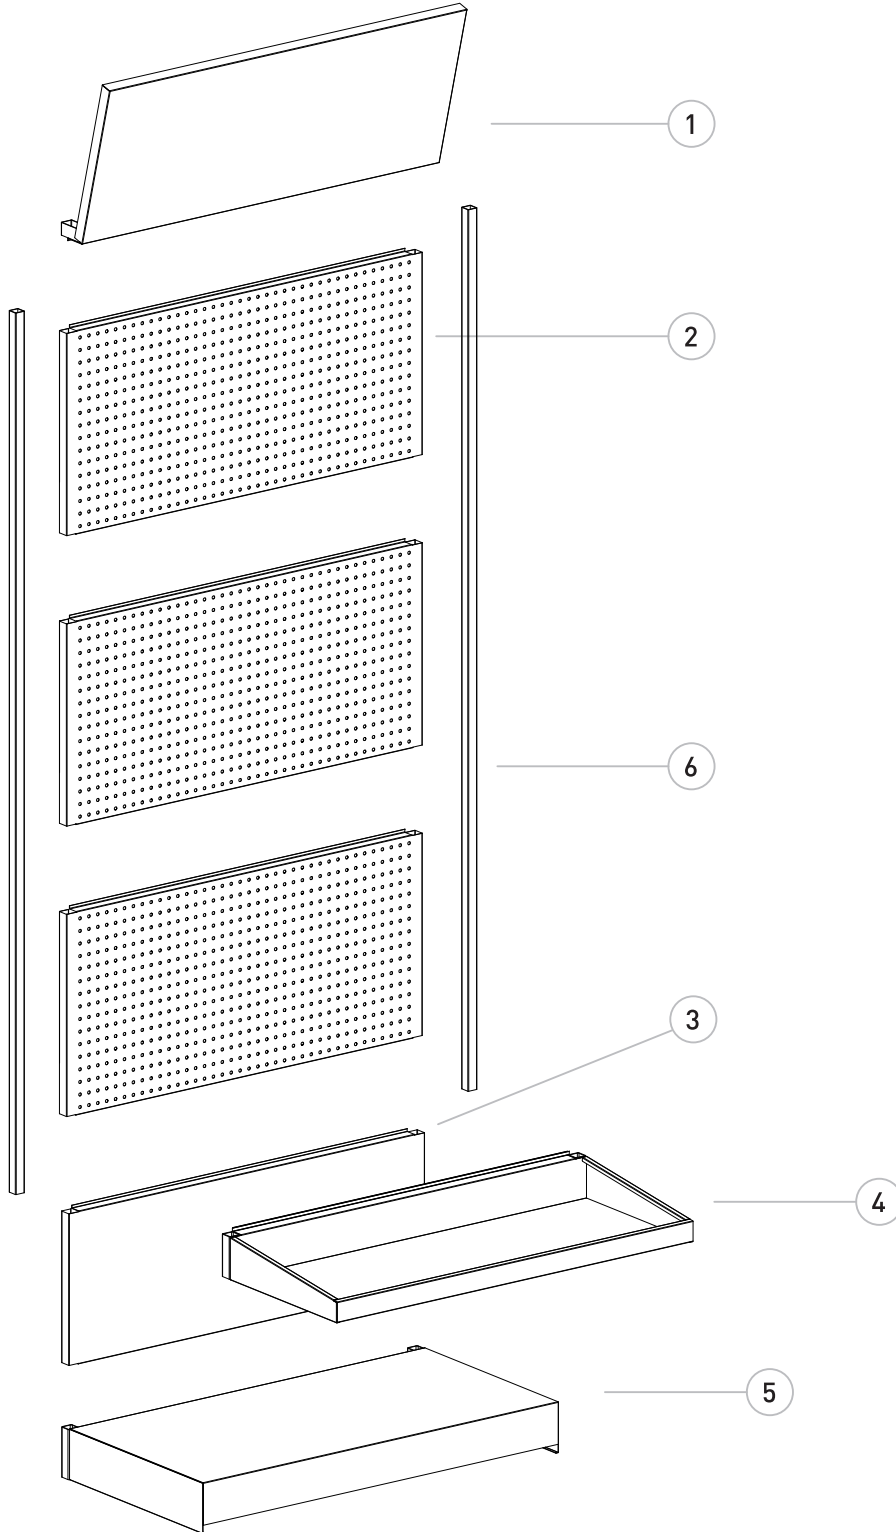

Stant Montaj Şeması

DEKOR

İçindekiler

- 1 Dekor Logo Paneli
- 2 Delikli Panel (3 adet)
- 3 Panel (1 numaranın içerisinde.)
- 4 Sepet
- 5 Taban
- 6 Profil (2 adet)

Dekor Stant Kurulumu videosunu izlemek için barkodu okutun