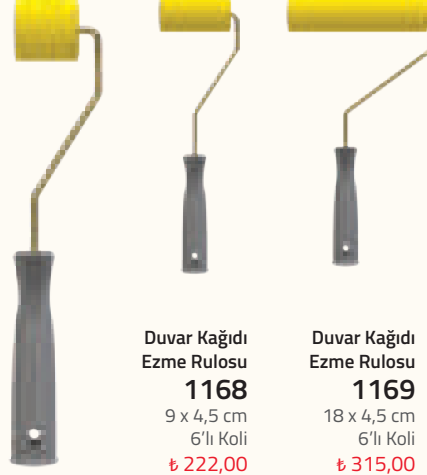

Elyaf Ezme Rulosu
1160
8 x 2 cm
25'li Koli
₺ 149,00

Elyaf Ezme Rulosu
1161
13 x 2 cm
25'li Koli
₺ 160,00

Polyester uygulamalarda cam elyafı arasında kalan havayı almak için kullanılır.

Kod	Boy (cm)	Çap (cm)	Koli içi	Adet Fiyatı (₺)
1160	8	2	25	149,00
1161	13	2	25	160,00

Yedekler

1162	8	2	25	88,00
1163	13	2	25	105,00

Duvar Kağıdı Ezme Rulosu
1166
9 x 4,5 cm
6'lı Koli
₺ 222,00

Duvar Kağıdı Ezme Rulosu
1169
18 x 4,5 cm
6'lı Koli
₺ 315,00

Duvar Kağıdı Ezme Rulosu
1167
4,5 x 4,5 cm
6'lı Koli
₺ 183,00

Kod	Boy (cm)	Çap (cm)	Koli içi	Adet Fiyatı (₺)
1167	4,5	4,5	6	183,00
1168	9	4,5	6	222,00
1169	18	4,5	6	315,00