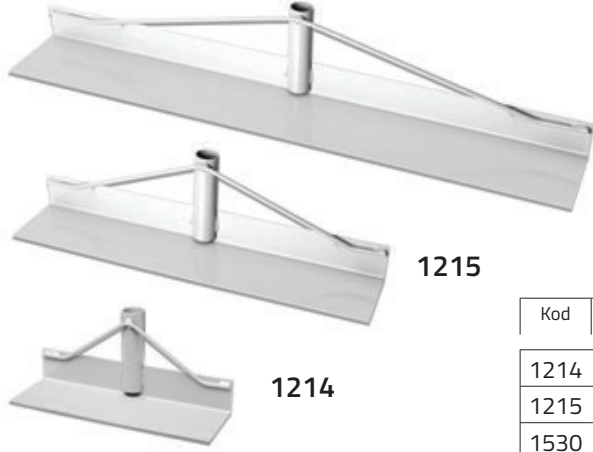

1215

1214

Harç Gelberi