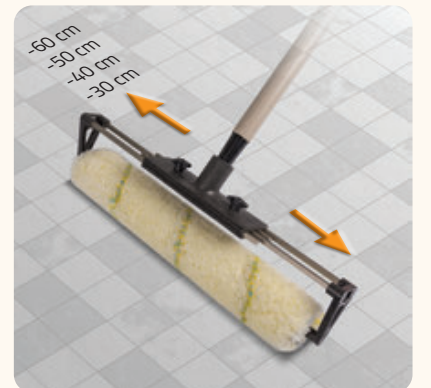

Büyük Boy Yedekler

1033	60	20	320,00
1032	50	20	270,00
1031	40	20	240,00
1030	30	20	190,00

Ayarlı Rulo Sapı
9099

5,7 x 33,5 x 12,7 cm
2'li Koli
₺ 377,00

YENİ

30, 40, 50, 60 cm yedek rulolarla kullanılabilir.