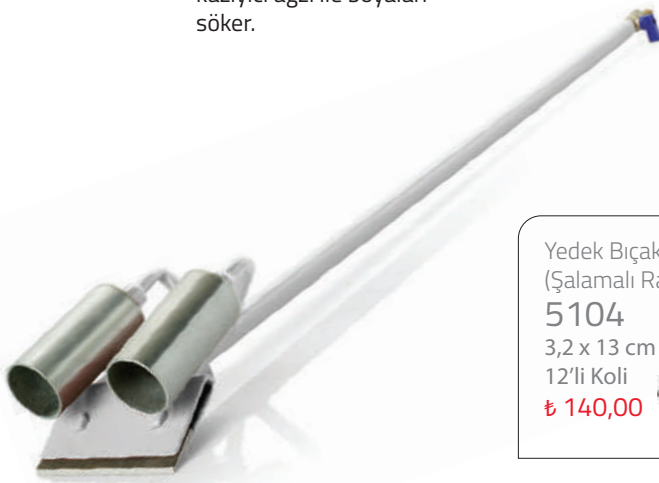

Şalamalı Raspa 1301

13 x 100 cm
₺ 5.200,00

Çift şalamalı raspa temizlenmeyen boyaları yakarak kazımak için kullanılır. LPG tüpüne bağlanarak çalışır. 10 cm genişliğindeki kazıyıcı ağız ile boyaları söker.