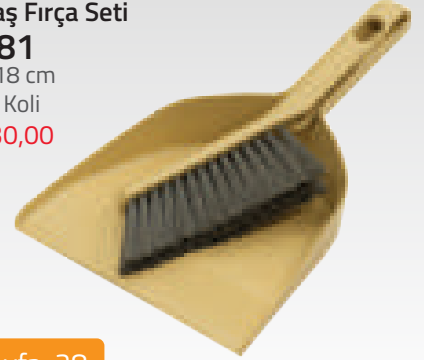

**Mini Kazıyıcı
7002**

4 x 5,8 cm
20'li Paket
24'lü Koli
₺ 60,00

Sayfa: 34

**Faraş Fırça Seti
6281**

29x18 cm
12'li Koli
₺ 130,00

Sayfa: 28

**Kestirme Robot
Fırçaları**

6177
64 mm
12'li Koli
₺ 90,00