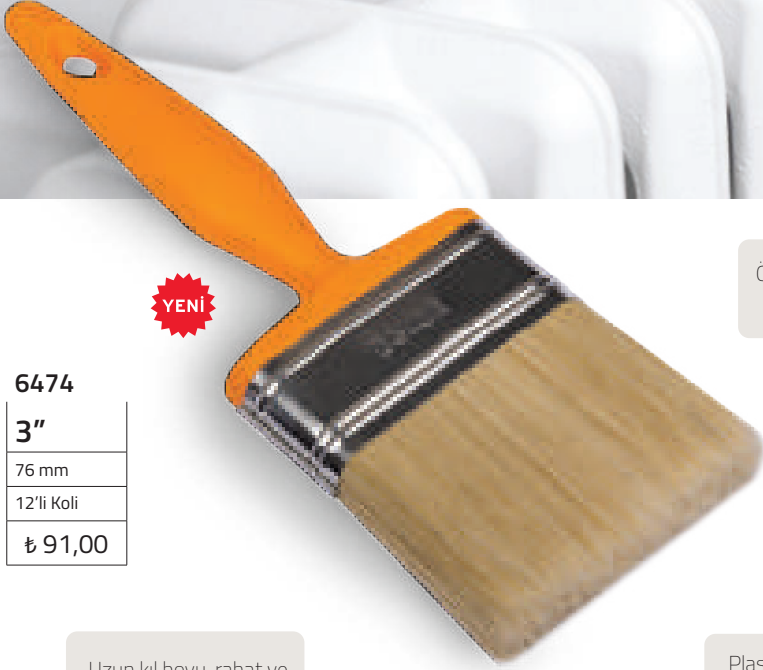

DEKOR.

PREMIUM

KESTİRME BOYA FİRÇASI

YENİ

6474

3"

76 mm

12'li Koli

₺ 91,00

Uzun kıl boyu, rahat ve yumuşak boya sürüşü sağlar. İz bırakmaz.

Özel formülü sayesinde daha çok boya tutar.