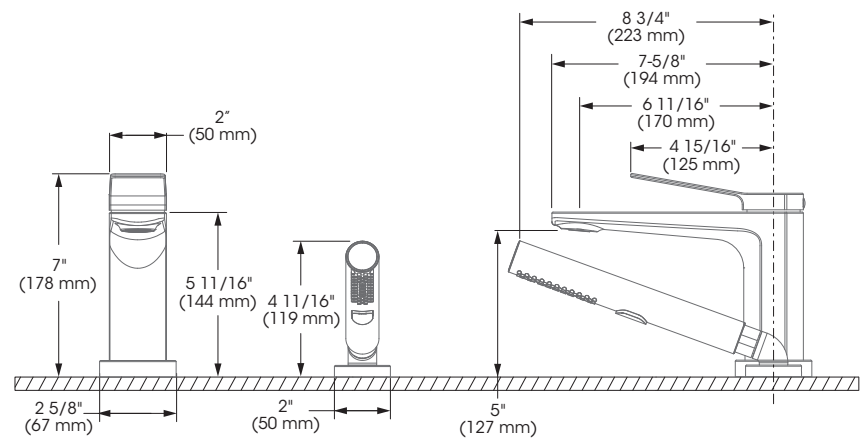

Cartridge

- Pressure balanced (P) (1000000082)

Finish

- Polished chrome

Caractéristiques

- Installation à entraxe ajustable variant de 5 à 8 pouces c/c
- Garniture compatible avec les installations primaires de la série 42RBR.
- Cartouche à pression équilibrée / déviatrice
- Fermeture automatique du débit si l'alimentation d'eau froide est interrompue
- Limiteur de température
- Bec de baignoire :
 - Débit maximal de 26,5 L/min (7 gpm) à 60 psi
- Douche à main :
 - Type de jets: Diffus
 - Type de jets: Concentré
 - Buses souples faciles à nettoyer
 - Boyau de 59 pouces en métal chromé inclus avec l'installation primaire
 - Débit maximal de 6,6 L/min (1,75 gpm) à 80 psi
- Corps en laiton

Cartouche

- Pression équilibrée (P) (1000000082)

Fini

- Chrome poli

SPEC SHEET / FICHE TECHNIQUE

ROMAN BATHTUB TRIM
GARNITURE DE BAIGNOIRE ROMAINE

No	Description		Part/Pièce
1	Handle kit	Ensemble de la poignée	1000000413
2	Allen screw	Vis Allen	923001
3	Index	Index	FCHDL4027
4	Trim Cap	Garniture d'écrou	1000000417
5	Cartridge retainer nut (32mm deep socket)	Écrou de retenue de la cartouche (douille profonde 32mm)	1000000081
6	Ceramic cartridge	Cartouche céramique	1000000082
7	Check valve kit	Ensemble de soupapes anti-retour	1000000083
8	Check valve	Soupape anti-retour	96077X
9	Spout flange cover	Bride du bec	1000000415
10	Aerator	Aérateur	FCAER3021
11	O-rings kits	Ens. joints torrique	1000000085
12	Spout retainer nut	Écrou de retenue du bec	1000000086
13	Set screw (M3 x 4mm)	Vis de serrage (M3 x 4mm)	1000000087
14	Spout base flange	Bride de base du bec	1000000088
15	Hand shower flange	Bride de douche à main	FCDEC3036
16	Elbow (110 deg)	Coude (110 deg)	912180-3
17	Rubber washer	Rondelle de caoutchouc	FCWAA1007
18	Check valve	Soupape anti-retour	FCVAL2005
19	Hand shower	Douche à main	FCSPS2044
20	O-ring (installed on item #12)	Joint torrique (installé sur item #12)	FCORA1032