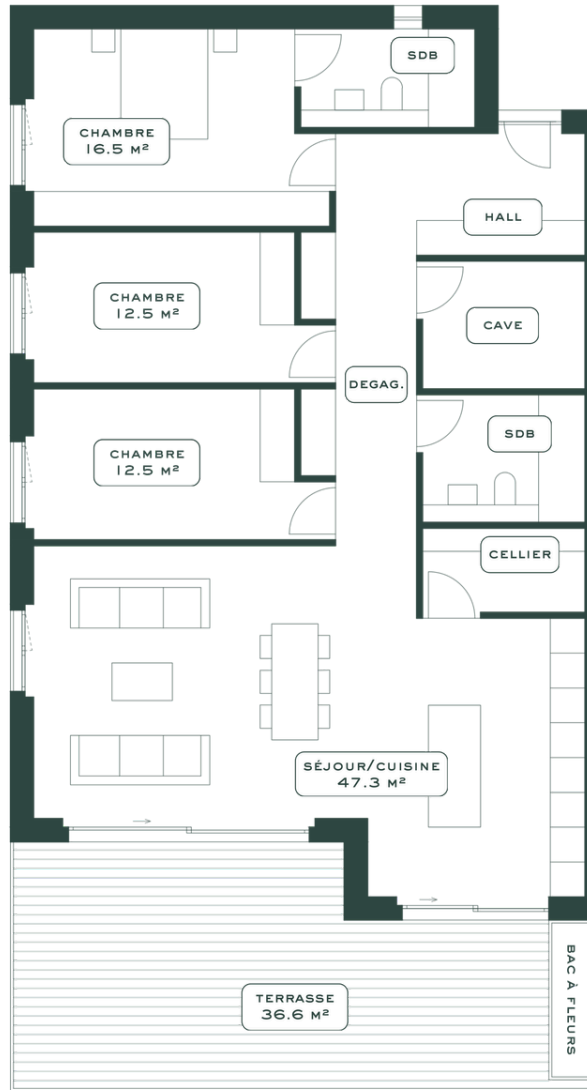

BOÉLIA

LA TOUR-DE-PEILZ

LOT 3

PIÈCES 4.5	ÉTAGE 1ER	ORIENTATION S-O	CAVE 6.2 M ²
SURFACE HABITABLE 126 M ²		SURFACE PONDÉRÉE 141.8 M ²	
TERRASSE 36.6 M ²		JARDIN 30.7 M ²	

BOÉLIA

LA TOUR-DE-PEILZ

LOT 3

JARDIN
30.7 M²

PIÈCES 4.5	ÉTAGE 1ER	ORIENTATION S-O	CAVE 6.2 M ²
SURFACE HABITABLE 126 M ²		SURFACE PONDÉRÉE 141.8 M ²	
TERRASSE 36.6 M ²		JARDIN 30.7 M ²	

BOÉLIA

LA TOUR-DE-PEILZ

LOT 3

PIÈCES 4.5	ÉTAGE 1ER	ORIENTATION S-O	CAVE 6.2 M ²
SURFACE HABITABLE 126 M ²		SURFACE PONDÉRÉE 141.8 M ²	
TERRASSE 36.6 M ²		JARDIN 30.7 M ²	

BOÉLIA

LA TOUR-DE-PEILZ

ENTRÉE FACE NORD

ENTRÉE FACE SUD