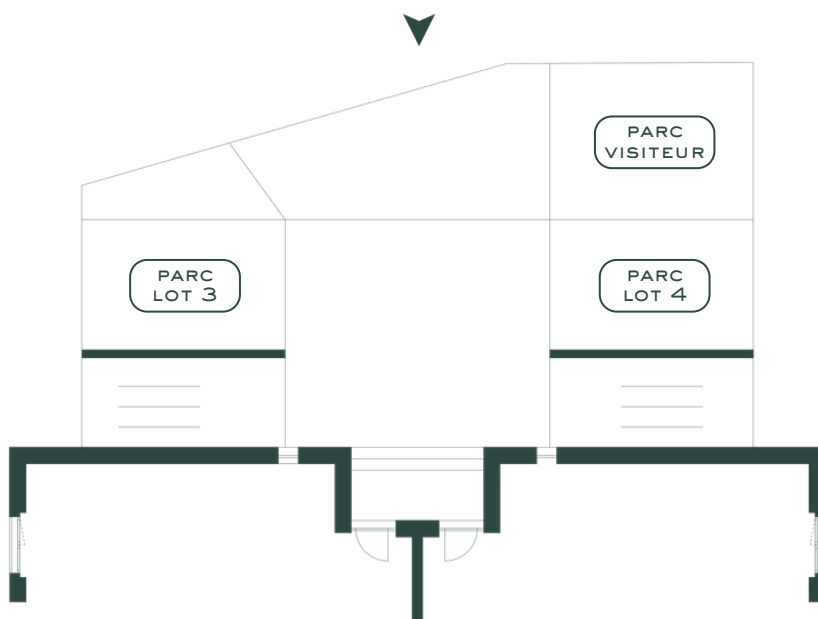

BOÉLIA

LA TOUR-DE-PEILZ

LOT 3

PIÈCES 4.5	ÉTAGE 1ER	ORIENTATION S-O	CAVE 6.2 M ²
SURFACE HABITABLE 126 M ²		SURFACE PONDÉRÉE 141.8 M ²	
TERRASSE 36.6 M ²		JARDIN 30.7 M ²	

BOÉLIA

LA TOUR-DE-PEILZ

LOT 3

JARDIN
30.7 M²

PIÈCES 4.5	ÉTAGE 1ER	ORIENTATION S-O	CAVE 6.2 M ²
SURFACE HABITABLE 126 M ²		SURFACE PONDÉRÉE 141.8 M ²	
TERRASSE 36.6 M ²		JARDIN 30.7 M ²	

BOÉLIA

LA TOUR-DE-PEILZ

LOT 3

PIÈCES 4.5	ÉTAGE 1ER	ORIENTATION S-O	CAVE 6.2 M ²
SURFACE HABITABLE 126 M ²		SURFACE PONDÉRÉE 141.8 M ²	
TERRASSE 36.6 M ²		JARDIN 30.7 M ²	

BOÉLIA

LA TOUR-DE-PEILZ

ENTRÉE FACE NORD

ENTRÉE FACE SUD