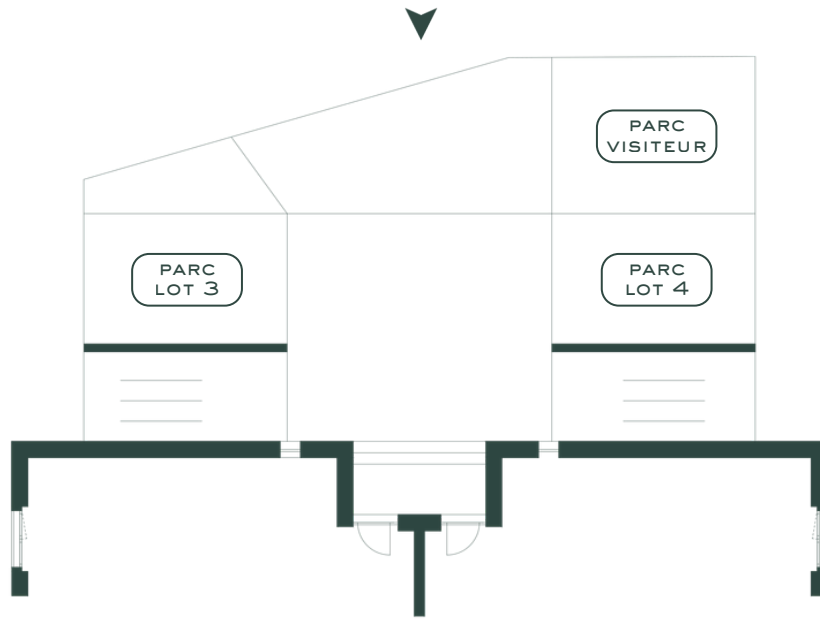

BOÉLIA

LA TOUR-DE-PEILZ

LOT 3

PIÈCES 4.5	ÉTAGE 1ER	ORIENTATION S-S-O	CAVE 6.2 M ²
SURFACE HABITABLE 126 M ²		SURFACE PONDÉRÉE 141.8 M ²	
TERRASSE 36.6 M ²		JARDIN 30.7 M ²	

BOÉLIA

LA TOUR-DE-PEILZ

LOT 3

JARDIN
30.7 M²

PIÈCES 4.5	ÉTAGE 1ER	ORIENTATION S-S-O	CAVE 6.2 M ²
SURFACE HABITABLE 126 M ²		SURFACE PONDÉRÉE 141.8 M ²	
TERRASSE 36.6 M ²		JARDIN 30.7 M ²	

BOÉLIA

LA TOUR-DE-PEILZ

LOT 3

PIÈCES 4.5	ÉTAGE 1ER	ORIENTATION S-S-O	CAVE 6.2 M ²
SURFACE HABITABLE 126 M ²		SURFACE PONDÉRÉE 141.8 M ²	
TERRASSE 36.6 M ²		JARDIN 30.7 M ²	

BOÉLIA

LA TOUR-DE-PEILZ

ENTRÉE FACE NORD

ENTRÉE FACE SUD