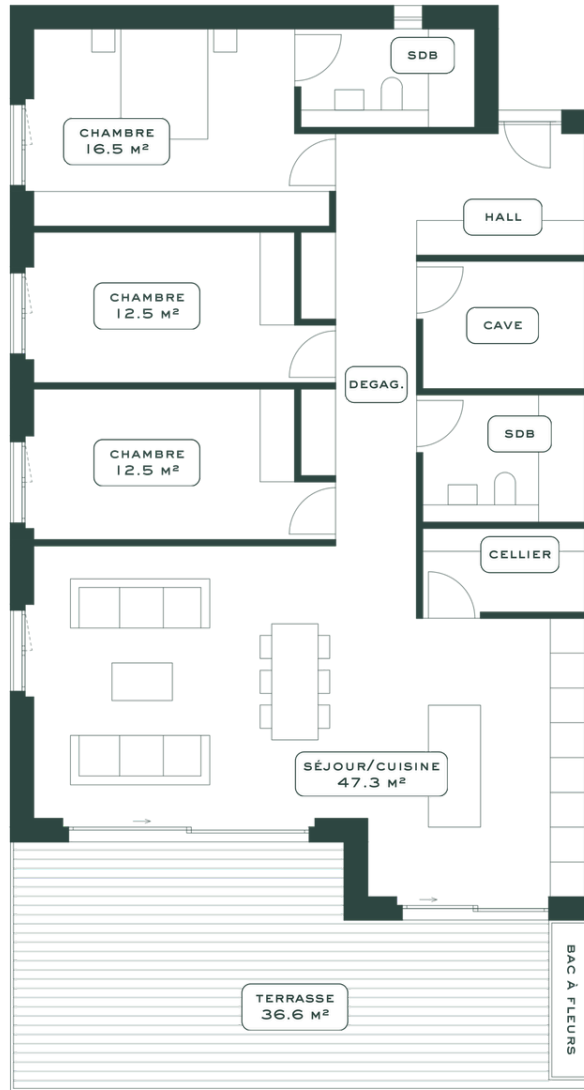

BOÉLIA

LA TOUR-DE-PEILZ

LOT 3

PIÈCES 4.5	ÉTAGE 1ER	ORIENTATION S-S-O	CAVE 6.2 M ²
SURFACE HABITABLE 126 M ²		SURFACE PONDÉRÉE 141.8 M ²	
TERRASSE 36.6 M ²		JARDIN 30.7 M ²	

BOÉLIA

LA TOUR-DE-PEILZ

LOT 3

JARDIN
30.7 M²

PIÈCES 4.5	ÉTAGE 1ER	ORIENTATION S-S-O	CAVE 6.2 M ²
SURFACE HABITABLE 126 M ²		SURFACE PONDÉRÉE 141.8 M ²	
TERRASSE 36.6 M ²		JARDIN 30.7 M ²	

BOÉLIA

LA TOUR-DE-PEILZ

LOT 3

PIÈCES 4.5	ÉTAGE 1ER	ORIENTATION S-S-O	CAVE 6.2 M ²
SURFACE HABITABLE 126 M ²		SURFACE PONDÉRÉE 141.8 M ²	
TERRASSE 36.6 M ²		JARDIN 30.7 M ²	

BOÉLIA

LA TOUR-DE-PEILZ

ENTRÉE FACE NORD

ENTRÉE FACE SUD