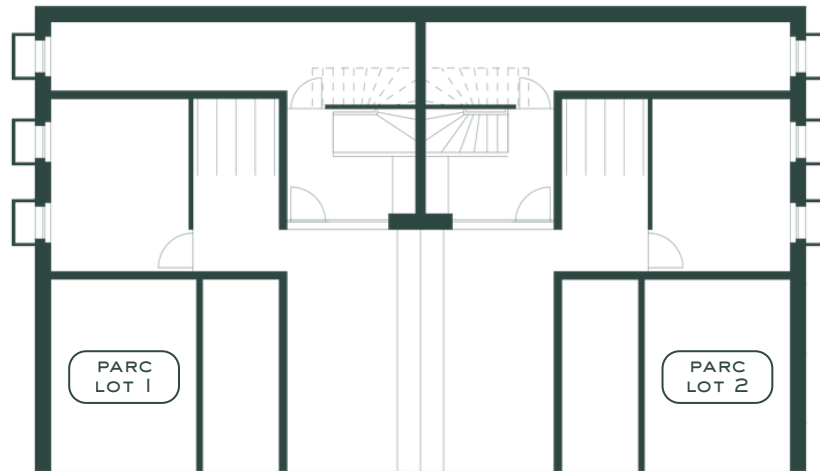

BOÉLIA

LA TOUR-DE-PEILZ

ENTRÉE FACE NORD

ENTRÉE FACE SUD