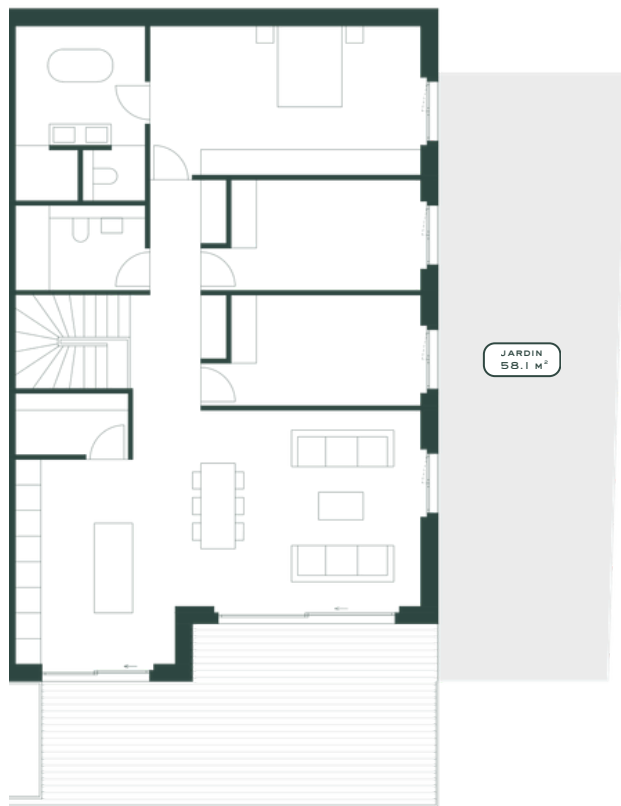

BOÉLIA

LA TOUR-DE-PEILZ

LOT 2

PIÈCES 4.5	ÉTAGE REZ-DE-JARDIN	ORIENTATION S-S-E	CAVE 18.3 M ²
SURFACE HABITABLE 139 M ²		SURFACE PONDÉRÉE 158.8 M ²	
TERRASSE 36.6 M ²		JARDIN 58.1 M ²	

BOÉLIA

LA TOUR-DE-PEILZ

LOT 2

PIÈCES 4.5	ÉTAGE REZ-DE-JARDIN	ORIENTATION S-S-E	CAVE 18.3 M ²
SURFACE HABITABLE 139 M ²		SURFACE PONDÉRÉE 158.8 M ²	
TERRASSE 36.6 M ²		JARDIN 58.1 M ²	

BOÉLIA

LA TOUR-DE-PEILZ

LOT 2

REZ

PIÈCES 4.5	ÉTAGE REZ-DE-JARDIN	ORIENTATION S-S-E	CAVE 18.3 M ²
SURFACE HABITABLE 139 M ²		SURFACE PONDÉRÉE 158.8 M ²	
TERRASSE 36.6 M ²		JARDIN 58.1 M ²	

BOÉLIA

LA TOUR-DE-PEILZ

LOT 2

REZ

PIÈCES 4.5	ÉTAGE REZ-DE-JARDIN	ORIENTATION S-S-E	CAVE 18.3 M ²
SURFACE HABITABLE 139 M ²		SURFACE PONDÉRÉE 158.8 M ²	
TERRASSE 36.6 M ²		JARDIN 58.1 M ²	

BOÉLIA

LA TOUR-DE-PEILZ

ENTRÉE FACE NORD

ENTRÉE FACE SUD