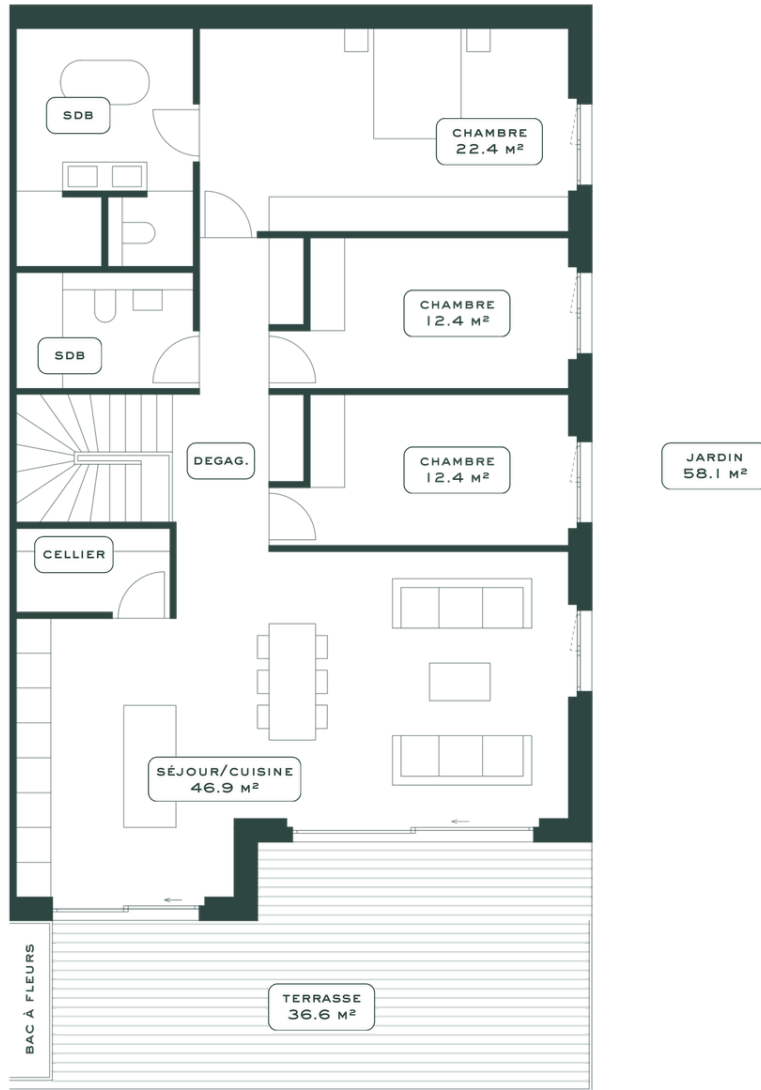

BOÉLIA

LA TOUR-DE-PEILZ

LOT 2

PIÈCES 4.5	ÉTAGE REZ-DE-JARDIN	ORIENTATION S-S-E	CAVE 18.3 M ²
SURFACE HABITABLE 139 M ²		SURFACE PONDÉRÉE 158.8 M ²	
TERRASSE 36.6 M ²		JARDIN 58.1 M ²	

BOÉLIA

LA TOUR-DE-PEILZ

LOT 2

PIÈCES 4.5	ÉTAGE REZ-DE-JARDIN	ORIENTATION S-S-E	CAVE 18.3 M ²
SURFACE HABITABLE 139 M ²		SURFACE PONDÉRÉE 158.8 M ²	
TERRASSE 36.6 M ²		JARDIN 58.1 M ²	

BOÉLIA

LA TOUR-DE-PEILZ

LOT 2

REZ

PIÈCES 4.5	ÉTAGE REZ-DE-JARDIN	ORIENTATION S-S-E	CAVE 18.3 M ²
SURFACE HABITABLE 139 M ²		SURFACE PONDÉRÉE 158.8 M ²	
TERRASSE 36.6 M ²		JARDIN 58.1 M ²	

BOÉLIA

LA TOUR-DE-PEILZ

LOT 2

REZ

PIÈCES 4.5	ÉTAGE REZ-DE-JARDIN	ORIENTATION S-S-E	CAVE 18.3 M ²
SURFACE HABITABLE 139 M ²		SURFACE PONDÉRÉE 158.8 M ²	
TERRASSE 36.6 M ²		JARDIN 58.1 M ²	

BOÉLIA

LA TOUR-DE-PEILZ

ENTRÉE FACE NORD

ENTRÉE FACE SUD