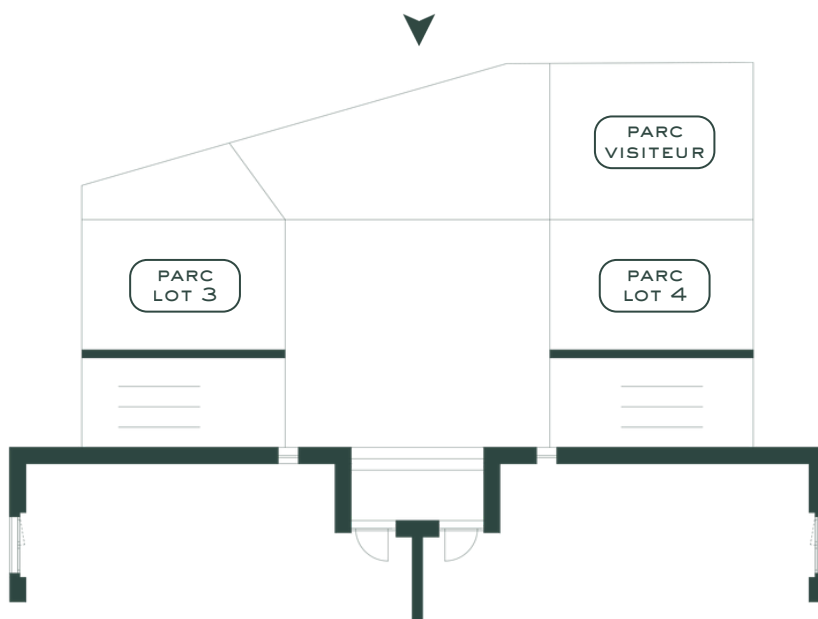

BOÉLIA

LA TOUR-DE-PEILZ

LOT 2

PIÈCES 4.5	ÉTAGE REZ-DE-JARDIN	ORIENTATION S-S-E	CAVE 18.3 M ²
SURFACE HABITABLE 139 M ²		SURFACE PONDÉRÉE 158.8 M ²	
TERRASSE 36.6 M ²		JARDIN 58.1 M ²	

BOÉLIA

LA TOUR-DE-PEILZ

LOT 2

PIÈCES 4.5	ÉTAGE REZ-DE-JARDIN	ORIENTATION S-S-E	CAVE 18.3 M ²
SURFACE HABITABLE 139 M ²		SURFACE PONDÉRÉE 158.8 M ²	
TERRASSE 36.6 M ²		JARDIN 58.1 M ²	

BOÉLIA

LA TOUR-DE-PEILZ

LOT 2

REZ

PIÈCES 4.5	ÉTAGE REZ-DE-JARDIN	ORIENTATION S-S-E	CAVE 18.3 M ²
SURFACE HABITABLE 139 M ²		SURFACE PONDÉRÉE 158.8 M ²	
TERRASSE 36.6 M ²		JARDIN 58.1 M ²	

BOÉLIA

LA TOUR-DE-PEILZ

LOT 2

REZ

PIÈCES 4.5	ÉTAGE REZ-DE-JARDIN	ORIENTATION S-S-E	CAVE 18.3 M ²
SURFACE HABITABLE 139 M ²		SURFACE PONDÉRÉE 158.8 M ²	
TERRASSE 36.6 M ²		JARDIN 58.1 M ²	

BOÉLIA

LA TOUR-DE-PEILZ

ENTRÉE FACE NORD

ENTRÉE FACE SUD