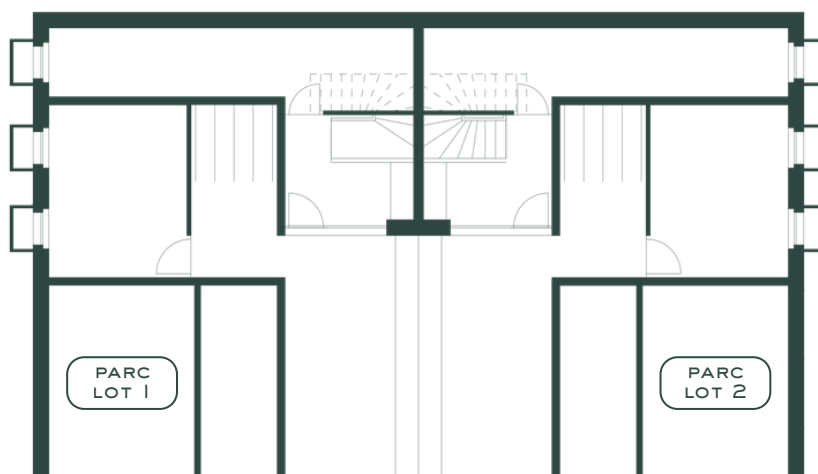

BOÉLIA

LA TOUR-DE-PEILZ

LOT 2

PIÈCES 4.5	ÉTAGE REZ-DE-JARDIN	ORIENTATION S-S-E	CAVE 18.3 M ²
SURFACE HABITABLE 139 M ²		SURFACE PONDÉRÉE 158.8 M ²	
TERRASSE 36.6 M ²		JARDIN 58.1 M ²	

BOÉLIA

LA TOUR-DE-PEILZ

LOT 2

PIÈCES 4.5	ÉTAGE REZ-DE-JARDIN	ORIENTATION S-S-E	CAVE 18.3 M ²
SURFACE HABITABLE 139 M ²		SURFACE PONDÉRÉE 158.8 M ²	
TERRASSE 36.6 M ²		JARDIN 58.1 M ²	

BOÉLIA

LA TOUR-DE-PEILZ

LOT 2

REZ

PIÈCES 4.5	ÉTAGE REZ-DE-JARDIN	ORIENTATION S-S-E	CAVE 18.3 M ²
SURFACE HABITABLE 139 M ²		SURFACE PONDÉRÉE 158.8 M ²	
TERRASSE 36.6 M ²		JARDIN 58.1 M ²	

BOÉLIA

LA TOUR-DE-PEILZ

LOT 2

REZ

PIÈCES 4.5	ÉTAGE REZ-DE-JARDIN	ORIENTATION S-S-E	CAVE 18.3 M ²
SURFACE HABITABLE 139 M ²		SURFACE PONDÉRÉE 158.8 M ²	
TERRASSE 36.6 M ²		JARDIN 58.1 M ²	

BOÉLIA

LA TOUR-DE-PEILZ

ENTRÉE FACE NORD

ENTRÉE FACE SUD