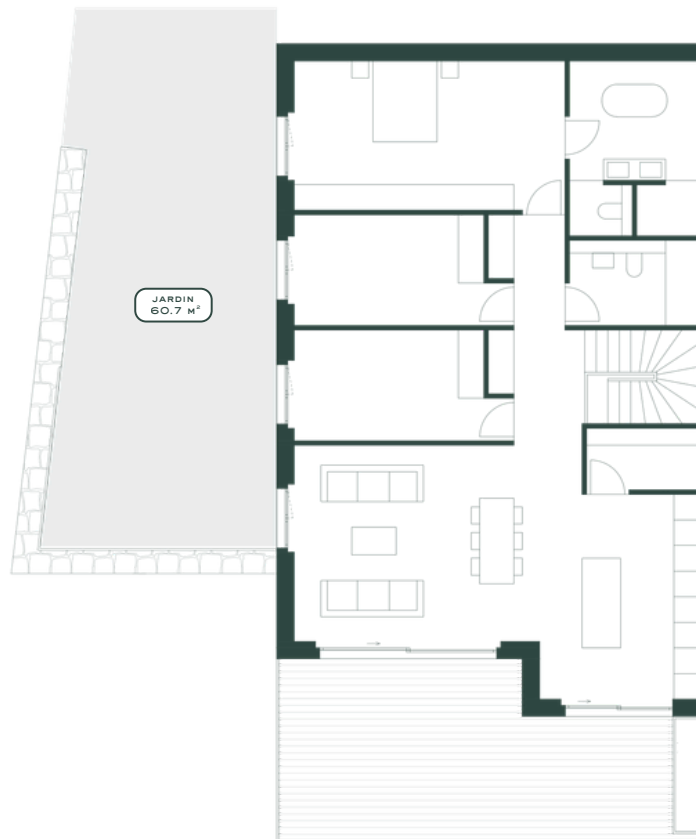

BOÉLIA

LA TOUR-DE-PEILZ

LOT 1

PIÈCES 4.5	ÉTAGE REZ-DE-JARDIN	ORIENTATION S-O	CAVE 18.3 M ²
SURFACE HABITABLE 139 M ²		SURFACE PONDÉRÉE 159.1 M ²	
TERRASSE 36.6 M ²		JARDIN 60.7 M ²	

BOÉLIA

LA TOUR-DE-PEILZ

LOT 1

PIÈCES 4.5	ÉTAGE REZ-DE-JARDIN	ORIENTATION S-O	CAVE 18.3 M ²
SURFACE HABITABLE 139 M ²		SURFACE PONDÉRÉE 159.1 M ²	
TERRASSE 36.6 M ²		JARDIN 60.7 M ²	

BOÉLIA

LA TOUR-DE-PEILZ

LOT 1

REZ

PIÈCES 4.5	ÉTAGE REZ-DE-JARDIN	ORIENTATION S-O	CAVE 18.3 M ²
SURFACE HABITABLE 139 M ²		SURFACE PONDÉRÉE 159.1 M ²	
TERRASSE 36.6 M ²		JARDIN 60.7 M ²	

BOÉLIA

LA TOUR-DE-PEILZ

LOT 1

REZ

PIÈCES 4.5	ÉTAGE REZ-DE-JARDIN	ORIENTATION S-O	CAVE 18.3 M ²
SURFACE HABITABLE 139 M ²		SURFACE PONDÉRÉE 159.1 M ²	
TERRASSE 36.6 M ²		JARDIN 60.7 M ²	

BOÉLIA

LA TOUR-DE-PEILZ

ENTRÉE FACE NORD

ENTRÉE FACE SUD