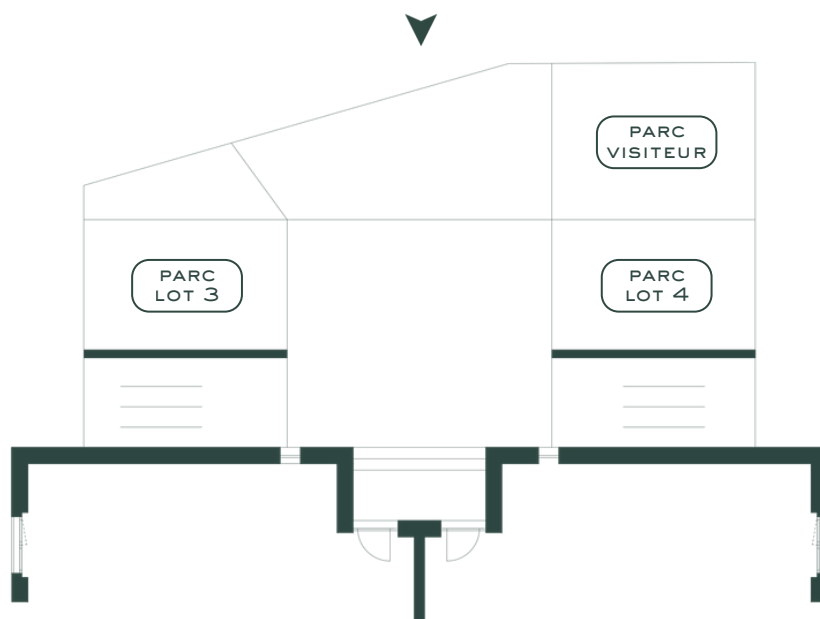

BOÉLIA

LA TOUR-DE-PEILZ

LOT 1

PIÈCES 4.5	ÉTAGE REZ-DE-JARDIN	ORIENTATION S-O	CAVE 18.3 M ²
SURFACE HABITABLE 139 M ²		SURFACE PONDÉRÉE 159.1 M ²	
TERRASSE 36.6 M ²		JARDIN 60.7 M ²	

BOÉLIA

LA TOUR-DE-PEILZ

LOT 1

PIÈCES 4.5	ÉTAGE REZ-DE-JARDIN	ORIENTATION S-O	CAVE 18.3 M ²
SURFACE HABITABLE 139 M ²		SURFACE PONDÉRÉE 159.1 M ²	
TERRASSE 36.6 M ²		JARDIN 60.7 M ²	

BOÉLIA

LA TOUR-DE-PEILZ

LOT 1

REZ

PIÈCES 4.5	ÉTAGE REZ-DE-JARDIN	ORIENTATION S-O	CAVE 18.3 M ²
SURFACE HABITABLE 139 M ²		SURFACE PONDÉRÉE 159.1 M ²	
TERRASSE 36.6 M ²		JARDIN 60.7 M ²	

BOÉLIA

LA TOUR-DE-PEILZ

LOT 1

REZ

PIÈCES 4.5	ÉTAGE REZ-DE-JARDIN	ORIENTATION S-O	CAVE 18.3 M ²
SURFACE HABITABLE 139 M ²		SURFACE PONDÉRÉE 159.1 M ²	
TERRASSE 36.6 M ²		JARDIN 60.7 M ²	

BOÉLIA

LA TOUR-DE-PEILZ

ENTRÉE FACE NORD

ENTRÉE FACE SUD