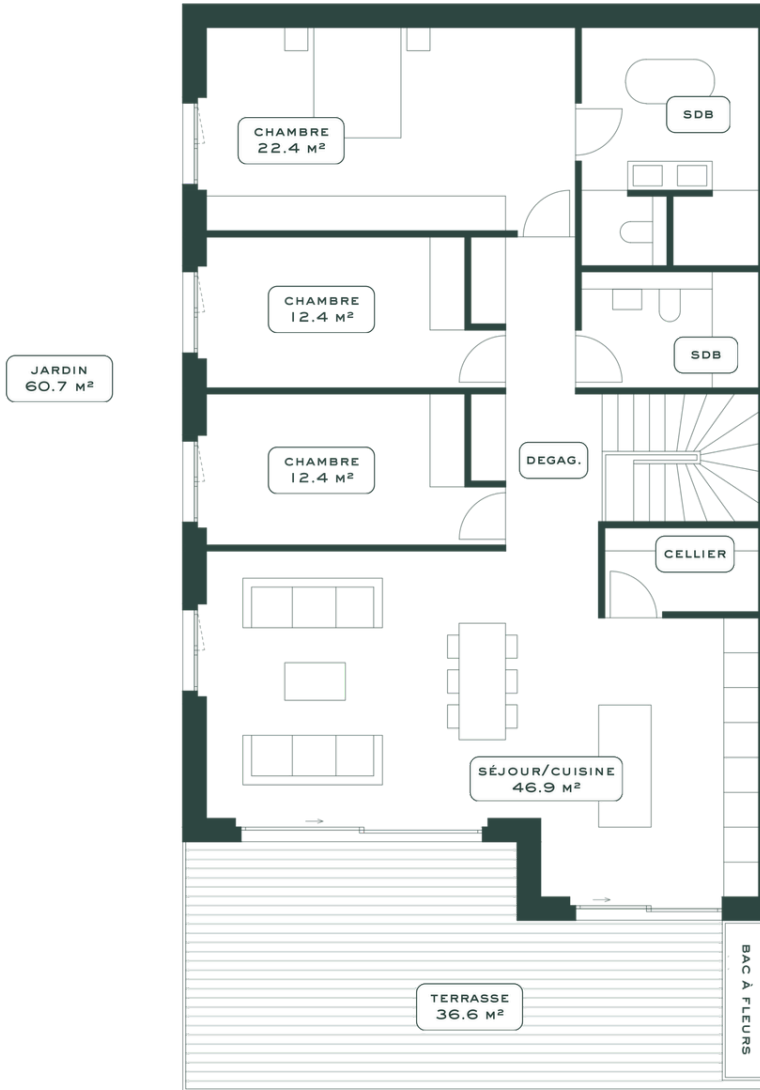

BOÉLIA

LA TOUR-DE-PEILZ

LOT 1

PIÈCES 4.5	ÉTAGE REZ-DE-JARDIN	ORIENTATION S-O	CAVE 18.3 M ²
SURFACE HABITABLE 139 M ²		SURFACE PONDÉRÉE 159.1 M ²	
TERRASSE 36.6 M ²		JARDIN 60.7 M ²	

BOÉLIA

LA TOUR-DE-PEILZ

LOT 1

PIÈCES 4.5	ÉTAGE REZ-DE-JARDIN	ORIENTATION S-O	CAVE 18.3 M ²
SURFACE HABITABLE 139 M ²		SURFACE PONDÉRÉE 159.1 M ²	
TERRASSE 36.6 M ²		JARDIN 60.7 M ²	

BOÉLIA

LA TOUR-DE-PEILZ

LOT 1

REZ

PIÈCES 4.5	ÉTAGE REZ-DE-JARDIN	ORIENTATION S-O	CAVE 18.3 M ²
SURFACE HABITABLE 139 M ²		SURFACE PONDÉRÉE 159.1 M ²	
TERRASSE 36.6 M ²		JARDIN 60.7 M ²	

BOÉLIA

LA TOUR-DE-PEILZ

LOT 1

REZ

PIÈCES 4.5	ÉTAGE REZ-DE-JARDIN	ORIENTATION S-O	CAVE 18.3 M ²
SURFACE HABITABLE 139 M ²		SURFACE PONDÉRÉE 159.1 M ²	
TERRASSE 36.6 M ²		JARDIN 60.7 M ²	

BOÉLIA

LA TOUR-DE-PEILZ

ENTRÉE FACE NORD

ENTRÉE FACE SUD