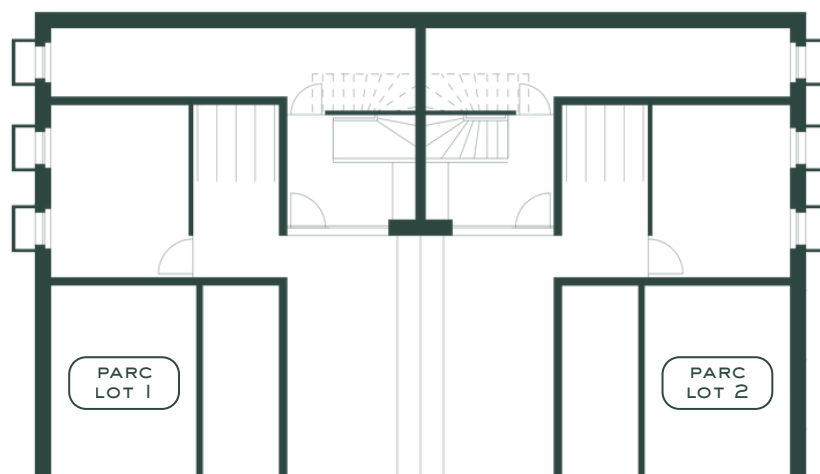

BOÉLIA

LA TOUR-DE-PEILZ

LOT 1

PIÈCES 4.5	ÉTAGE REZ-DE-JARDIN	ORIENTATION S-O	CAVE 18.3 M ²
SURFACE HABITABLE 139 M ²		SURFACE PONDÉRÉE 159.1 M ²	
TERRASSE 36.6 M ²		JARDIN 60.7 M ²	

BOÉLIA

LA TOUR-DE-PEILZ

LOT 1

PIÈCES 4.5	ÉTAGE REZ-DE-JARDIN	ORIENTATION S-O	CAVE 18.3 M ²
SURFACE HABITABLE 139 M ²		SURFACE PONDÉRÉE 159.1 M ²	
TERRASSE 36.6 M ²		JARDIN 60.7 M ²	

BOÉLIA

LA TOUR-DE-PEILZ

LOT 1

REZ

PIÈCES 4.5	ÉTAGE REZ-DE-JARDIN	ORIENTATION S-O	CAVE 18.3 M ²
SURFACE HABITABLE 139 M ²		SURFACE PONDÉRÉE 159.1 M ²	
TERRASSE 36.6 M ²		JARDIN 60.7 M ²	

BOÉLIA

LA TOUR-DE-PEILZ

LOT 1

REZ

PIÈCES 4.5	ÉTAGE REZ-DE-JARDIN	ORIENTATION S-O	CAVE 18.3 M ²
SURFACE HABITABLE 139 M ²		SURFACE PONDÉRÉE 159.1 M ²	
TERRASSE 36.6 M ²		JARDIN 60.7 M ²	

BOÉLIA

LA TOUR-DE-PEILZ

ENTRÉE FACE NORD

ENTRÉE FACE SUD