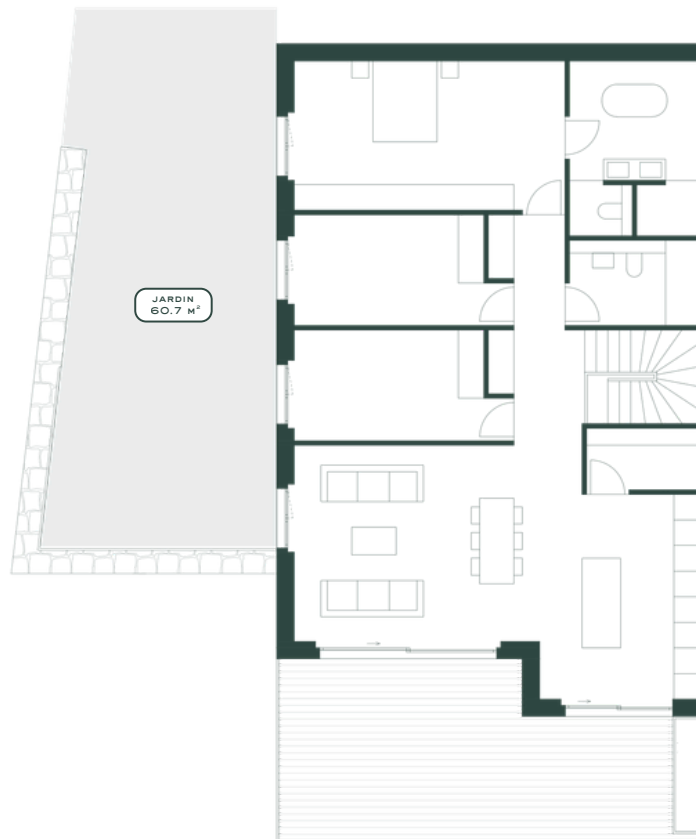

BOÉLIA

LA TOUR-DE-PEILZ

LOT 1

PIÈCES 4.5	ÉTAGE REZ-DE-JARDIN	ORIENTATION S-S-O	CAVE 18.3 M ²
SURFACE HABITABLE 139 M ²		SURFACE PONDÉRÉE 159.1 M ²	
TERRASSE 36.6 M ²		JARDIN 60.7 M ²	

BOÉLIA

LA TOUR-DE-PEILZ

LOT 1

PIÈCES 4.5	ÉTAGE REZ-DE-JARDIN	ORIENTATION S-S-O	CAVE 18.3 M ²
SURFACE HABITABLE 139 M ²		SURFACE PONDÉRÉE 159.1 M ²	
TERRASSE 36.6 M ²		JARDIN 60.7 M ²	

BOÉLIA

LA TOUR-DE-PEILZ

LOT 1

REZ

PIÈCES 4.5	ÉTAGE REZ-DE-JARDIN	ORIENTATION S-S-O	CAVE 18.3 M ²
SURFACE HABITABLE 139 M ²		SURFACE PONDÉRÉE 159.1 M ²	
TERRASSE 36.6 M ²		JARDIN 60.7 M ²	

BOÉLIA

LA TOUR-DE-PEILZ

LOT 1

REZ

PIÈCES 4.5	ÉTAGE REZ-DE-JARDIN	ORIENTATION S-S-O	CAVE 18.3 M ²
SURFACE HABITABLE 139 M ²		SURFACE PONDÉRÉE 159.1 M ²	
TERRASSE 36.6 M ²		JARDIN 60.7 M ²	

BOÉLIA
LA TOUR-DE-PEILZ

ENTRÉE FACE NORD

ENTRÉE FACE SUD