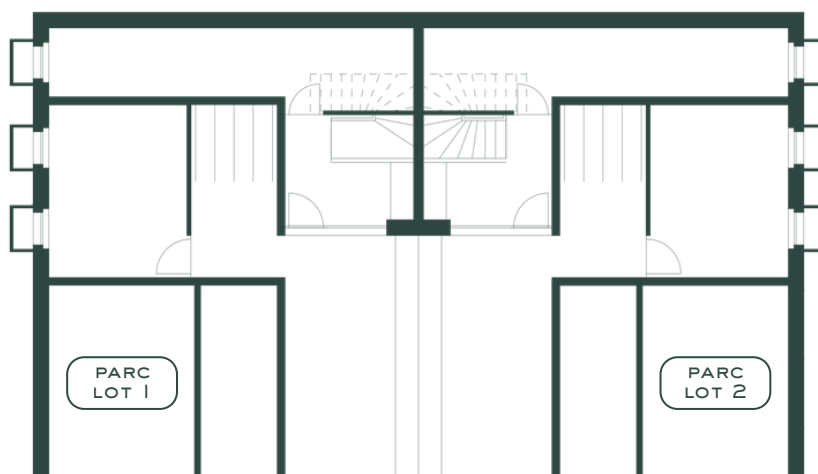

BOÉLIA

LA TOUR-DE-PEILZ

LOT 1

PIÈCES 4.5	ÉTAGE REZ-DE-JARDIN	ORIENTATION S-S-O	CAVE 18.3 M ²
SURFACE HABITABLE 139 M ²		SURFACE PONDÉRÉE 159.1 M ²	
TERRASSE 36.6 M ²		JARDIN 60.7 M ²	

BOÉLIA

LA TOUR-DE-PEILZ

LOT 1

PIÈCES 4.5	ÉTAGE REZ-DE-JARDIN	ORIENTATION S-S-O	CAVE 18.3 M ²
SURFACE HABITABLE 139 M ²		SURFACE PONDÉRÉE 159.1 M ²	
TERRASSE 36.6 M ²		JARDIN 60.7 M ²	

BOÉLIA

LA TOUR-DE-PEILZ

LOT 1

REZ

PIÈCES 4.5	ÉTAGE REZ-DE-JARDIN	ORIENTATION S-S-O	CAVE 18.3 M ²
SURFACE HABITABLE 139 M ²		SURFACE PONDÉRÉE 159.1 M ²	
TERRASSE 36.6 M ²		JARDIN 60.7 M ²	

BOÉLIA

LA TOUR-DE-PEILZ

LOT 1

REZ

PIÈCES 4.5	ÉTAGE REZ-DE-JARDIN	ORIENTATION S-S-O	CAVE 18.3 M ²
SURFACE HABITABLE 139 M ²		SURFACE PONDÉRÉE 159.1 M ²	
TERRASSE 36.6 M ²		JARDIN 60.7 M ²	

BOÉLIA
LA TOUR-DE-PEILZ

ENTRÉE FACE NORD

ENTRÉE FACE SUD