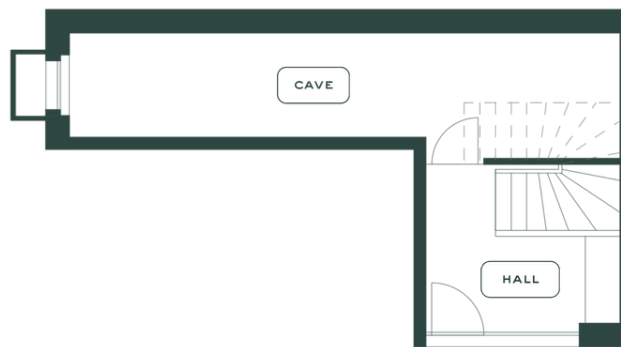

BOÉLIA

LA TOUR-DE-PEILZ

LOT 1

PIÈCES 4.5	ÉTAGE REZ-DE-JARDIN	ORIENTATION S-S-O	CAVE 18.3 M ²
SURFACE HABITABLE 139 M ²		SURFACE PONDÉRÉE 159.1 M ²	
TERRASSE 36.6 M ²		JARDIN 60.7 M ²	

BOÉLIA

LA TOUR-DE-PEILZ

LOT 1

PIÈCES 4.5	ÉTAGE REZ-DE-JARDIN	ORIENTATION S-S-O	CAVE 18.3 M ²
SURFACE HABITABLE 139 M ²		SURFACE PONDÉRÉE 159.1 M ²	
TERRASSE 36.6 M ²		JARDIN 60.7 M ²	

BOÉLIA

LA TOUR-DE-PEILZ

LOT 1

REZ

PIÈCES 4.5	ÉTAGE REZ-DE-JARDIN	ORIENTATION S-S-O	CAVE 18.3 M ²
SURFACE HABITABLE 139 M ²		SURFACE PONDÉRÉE 159.1 M ²	
TERRASSE 36.6 M ²		JARDIN 60.7 M ²	

BOÉLIA

LA TOUR-DE-PEILZ

LOT 1

REZ

PIÈCES 4.5	ÉTAGE REZ-DE-JARDIN	ORIENTATION S-S-O	CAVE 18.3 M ²
SURFACE HABITABLE 139 M ²		SURFACE PONDÉRÉE 159.1 M ²	
TERRASSE 36.6 M ²		JARDIN 60.7 M ²	

BOÉLIA
LA TOUR-DE-PEILZ

ENTRÉE FACE NORD

ENTRÉE FACE SUD