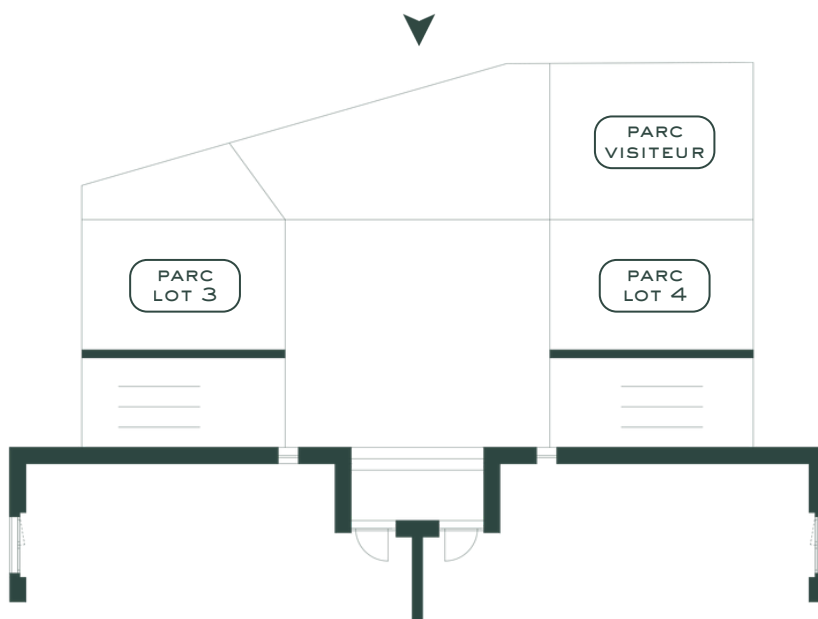

BOÉLIA

LA TOUR-DE-PEILZ

LOT 1

PIÈCES 4.5	ÉTAGE REZ-DE-JARDIN	ORIENTATION S-S-O	CAVE 18.3 M ²
SURFACE HABITABLE 139 M ²		SURFACE PONDÉRÉE 159.1 M ²	
TERRASSE 36.6 M ²		JARDIN 60.7 M ²	

BOÉLIA

LA TOUR-DE-PEILZ

LOT 1

PIÈCES 4.5	ÉTAGE REZ-DE-JARDIN	ORIENTATION S-S-O	CAVE 18.3 M ²
SURFACE HABITABLE 139 M ²		SURFACE PONDÉRÉE 159.1 M ²	
TERRASSE 36.6 M ²		JARDIN 60.7 M ²	

BOÉLIA

LA TOUR-DE-PEILZ

LOT 1

REZ

PIÈCES 4.5	ÉTAGE REZ-DE-JARDIN	ORIENTATION S-S-O	CAVE 18.3 M ²
SURFACE HABITABLE 139 M ²		SURFACE PONDÉRÉE 159.1 M ²	
TERRASSE 36.6 M ²		JARDIN 60.7 M ²	

BOÉLIA

LA TOUR-DE-PEILZ

LOT 1

REZ

PIÈCES 4.5	ÉTAGE REZ-DE-JARDIN	ORIENTATION S-S-O	CAVE 18.3 M ²
SURFACE HABITABLE 139 M ²		SURFACE PONDÉRÉE 159.1 M ²	
TERRASSE 36.6 M ²		JARDIN 60.7 M ²	

BOÉLIA
LA TOUR-DE-PEILZ

ENTRÉE FACE NORD

ENTRÉE FACE SUD