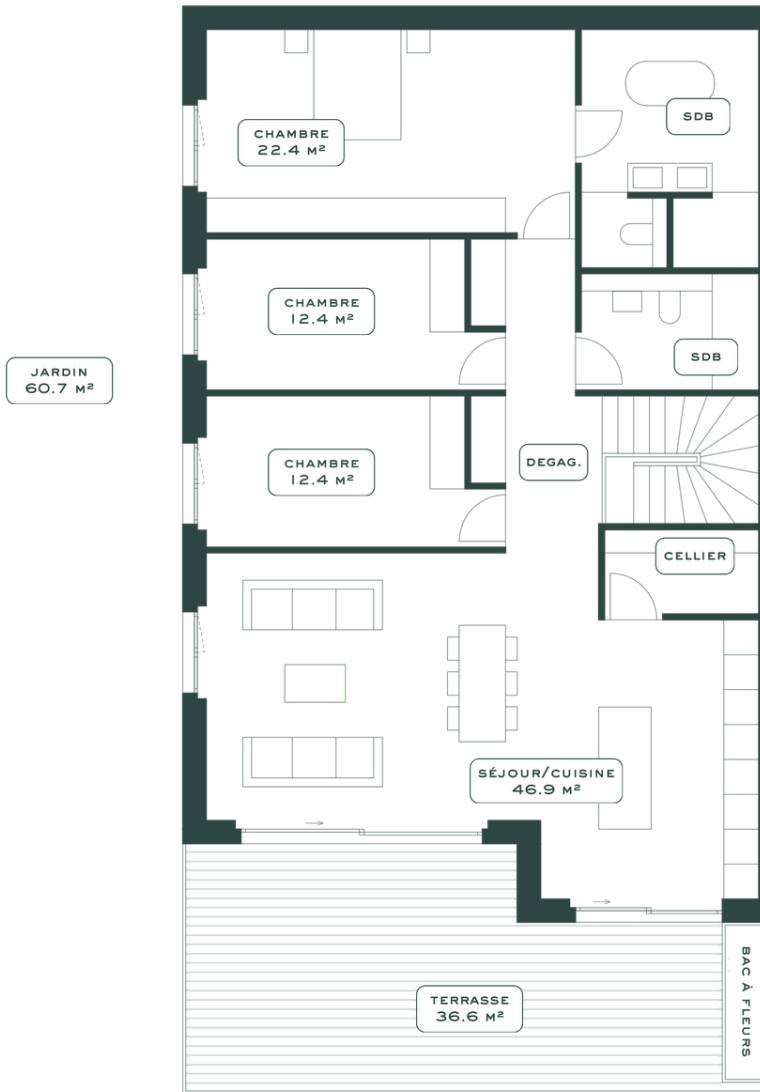

BOÉLIA

LA TOUR-DE-PEILZ

LOT 1

PIÈCES 4.5	ÉTAGE REZ-DE-JARDIN	ORIENTATION S-S-O	CAVE 18.3 M ²
SURFACE HABITABLE 139 M ²		SURFACE PONDÉRÉE 159.1 M ²	
TERRASSE 36.6 M ²		JARDIN 60.7 M ²	

BOÉLIA

LA TOUR-DE-PEILZ

LOT 1

PIÈCES 4.5	ÉTAGE REZ-DE-JARDIN	ORIENTATION S-S-O	CAVE 18.3 M ²
SURFACE HABITABLE 139 M ²		SURFACE PONDÉRÉE 159.1 M ²	
TERRASSE 36.6 M ²		JARDIN 60.7 M ²	

BOÉLIA

LA TOUR-DE-PEILZ

LOT 1

REZ

PIÈCES 4.5	ÉTAGE REZ-DE-JARDIN	ORIENTATION S-S-O	CAVE 18.3 M ²
SURFACE HABITABLE 139 M ²		SURFACE PONDÉRÉE 159.1 M ²	
TERRASSE 36.6 M ²		JARDIN 60.7 M ²	

BOÉLIA

LA TOUR-DE-PEILZ

LOT 1

REZ

PIÈCES 4.5	ÉTAGE REZ-DE-JARDIN	ORIENTATION S-S-O	CAVE 18.3 M ²
SURFACE HABITABLE 139 M ²		SURFACE PONDÉRÉE 159.1 M ²	
TERRASSE 36.6 M ²		JARDIN 60.7 M ²	

BOÉLIA
LA TOUR-DE-PEILZ

ENTRÉE FACE NORD

ENTRÉE FACE SUD