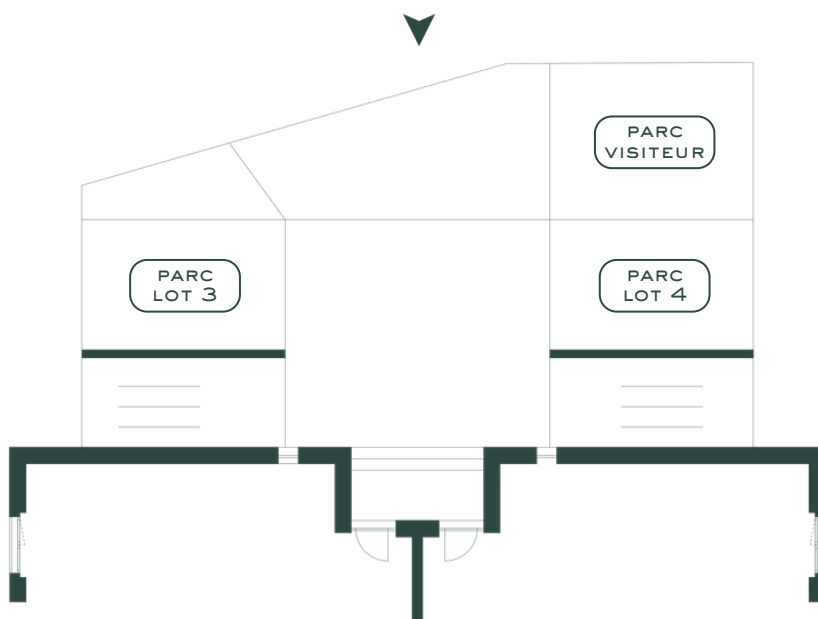

BOÉLIA

LA TOUR-DE-PEILZ

LOT 4

PIÈCES 4.5	ÉTAGE 1ER	ORIENTATION S-S-E	CAVE 6.2 M ²
SURFACE HABITABLE 126 M ²		SURFACE PONDÉRÉE 145.3 M ²	
TERRASSE 36.6 M ²		JARDIN 65.4 M ²	

BOÉLIA

LA TOUR-DE-PEILZ

LOT 4

PIÈCES 4.5	ÉTAGE 1ER	ORIENTATION S-S-E	CAVE 6.2 M ²
SURFACE HABITABLE 126 M ²		SURFACE PONDÉRÉE 145.3 M ²	
TERRASSE 36.6 M ²		JARDIN 65.4 M ²	

BOÉLIA

LA TOUR-DE-PEILZ

LOT 4

PIÈCES 4.5	ÉTAGE 1ER	ORIENTATION S-S-E	CAVE 6.2 M ²
SURFACE HABITABLE 126 M ²		SURFACE PONDÉRÉE 145.3 M ²	
TERRASSE 36.6 M ²		JARDIN 65.4 M ²	

BOÉLIA

LA TOUR-DE-PEILZ

ENTRÉE FACE NORD

ENTRÉE FACE SUD