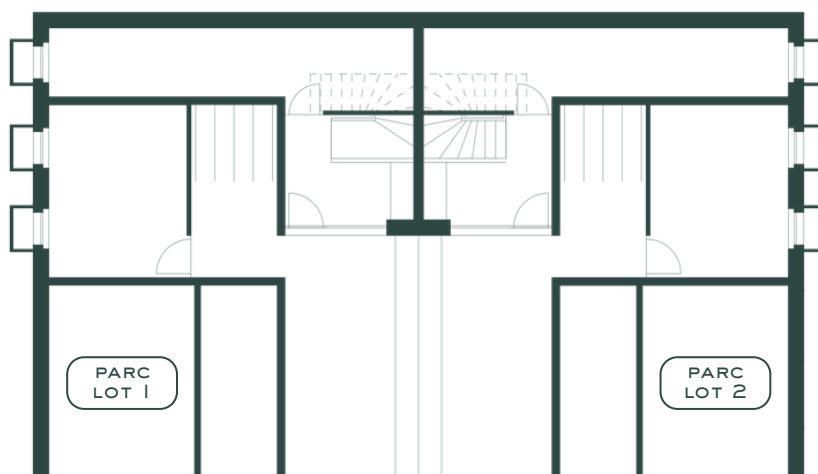

BOÉLIA

LA TOUR-DE-PEILZ

LOT 4

PIÈCES 4.5	ÉTAGE 1ER	ORIENTATION S-S-E	CAVE 6.2 M ²
SURFACE HABITABLE 126 M ²		SURFACE PONDÉRÉE 145.3 M ²	
TERRASSE 36.6 M ²		JARDIN 65.4 M ²	

BOÉLIA

LA TOUR-DE-PEILZ

LOT 4

PIÈCES 4.5	ÉTAGE 1ER	ORIENTATION S-S-E	CAVE 6.2 M ²
SURFACE HABITABLE 126 M ²		SURFACE PONDÉRÉE 145.3 M ²	
TERRASSE 36.6 M ²		JARDIN 65.4 M ²	

BOÉLIA

LA TOUR-DE-PEILZ

LOT 4

PIÈCES 4.5	ÉTAGE 1ER	ORIENTATION S-S-E	CAVE 6.2 M ²
SURFACE HABITABLE 126 M ²		SURFACE PONDÉRÉE 145.3 M ²	
TERRASSE 36.6 M ²		JARDIN 65.4 M ²	

BOÉLIA

LA TOUR-DE-PEILZ

ENTRÉE FACE NORD

ENTRÉE FACE SUD