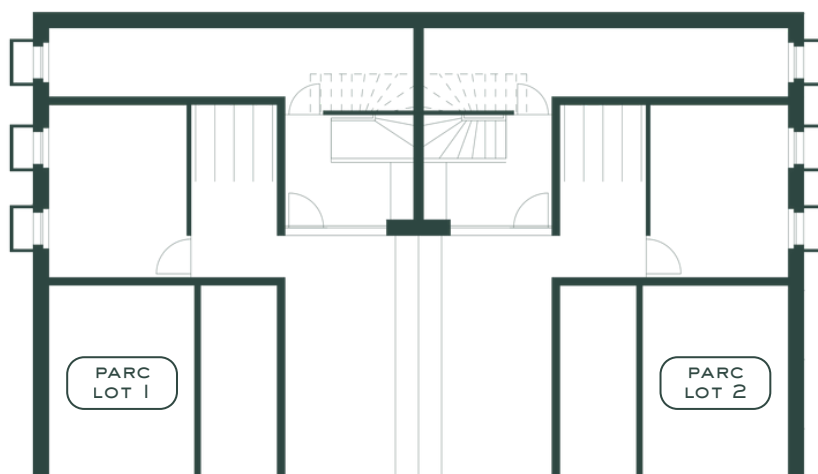

BOÉLIA

LA TOUR-DE-PEILZ

ENTRÉE FACE NORD

ENTRÉE FACE SUD