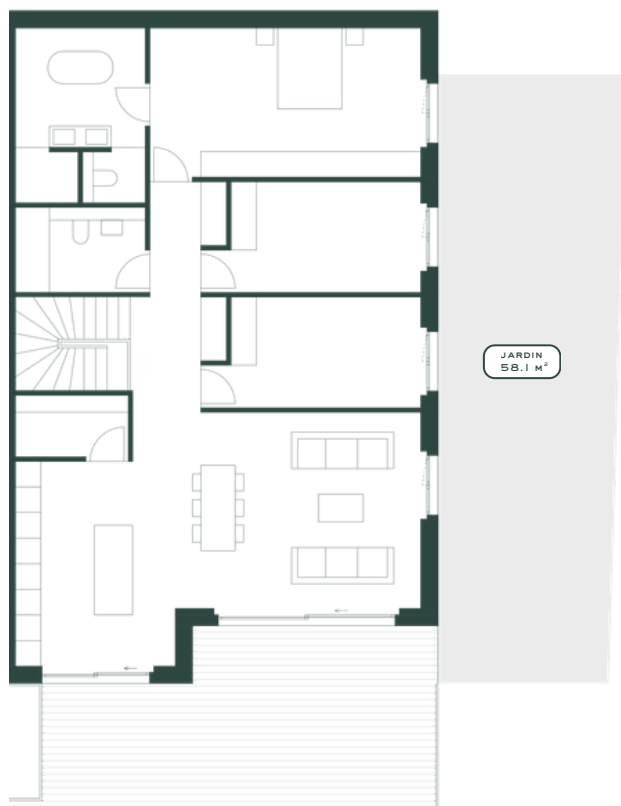

LOT 2

PIÈCES 4.5	ÉTAGE REZ-DE-JARDIN	ORIENTATION S-S-E	CAVE 18.3 M ²
SURFACE HABITABLE 139 M ²		SURFACE PONDÉRÉE 158.8 M ²	
TERRASSE 36.6 M ²		JARDIN 58.1 M ²	

BOÉLIA

LA TOUR-DE-PEILZ

LOT 2

PIÈCES 4.5	ÉTAGE REZ-DE-JARDIN	ORIENTATION S-S-E	CAVE 18.3 M ²
SURFACE HABITABLE 139 M ²		SURFACE PONDÉRÉE 158.8 M ²	
TERRASSE 36.6 M ²		JARDIN 58.1 M ²	

BOÉLIA

LA TOUR-DE-PEILZ

LOT 2

REZ

PIÈCES 4.5	ÉTAGE REZ-DE-JARDIN	ORIENTATION S-S-E	CAVE 18.3 M ²
SURFACE HABITABLE 139 M ²		SURFACE PONDÉRÉE 158.8 M ²	
TERRASSE 36.6 M ²		JARDIN 58.1 M ²	

BOÉLIA

LA TOUR-DE-PEILZ

LOT 2

REZ

PIÈCES 4.5	ÉTAGE REZ-DE-JARDIN	ORIENTATION S-S-E	CAVE 18.3 M ²
SURFACE HABITABLE 139 M ²		SURFACE PONDÉRÉE 158.8 M ²	
TERRASSE 36.6 M ²		JARDIN 58.1 M ²	

BOÉLIA

LA TOUR-DE-PEILZ

LOT 3

PIÈCES 4.5	ÉTAGE 1ER	ORIENTATION S-S-O	CAVE 6.2 M ²
SURFACE HABITABLE 126 M ²		SURFACE PONDÉRÉE 141.8 M ²	
TERRASSE 36.6 M ²		JARDIN 30.7 M ²	

BOÉLIA

LA TOUR-DE-PEILZ

LOT 3

JARDIN
30.7 M²

PIÈCES 4.5	ÉTAGE 1ER	ORIENTATION S-S-O	CAVE 6.2 M ²
SURFACE HABITABLE 126 M ²		SURFACE PONDÉRÉE 141.8 M ²	
TERRASSE 36.6 M ²		JARDIN 30.7 M ²	

BOÉLIA

LA TOUR-DE-PEILZ