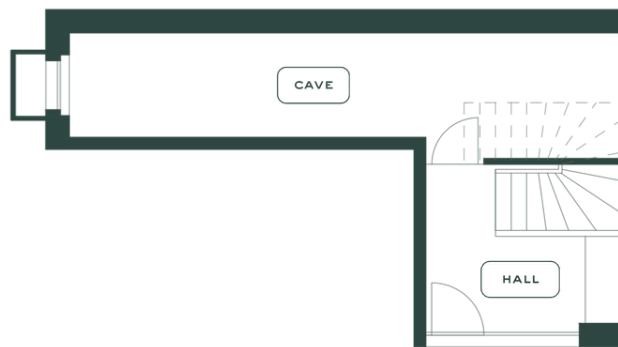

BOÉLIA

LA TOUR-DE-PEILZ

LOT 1

PIÈCES 4.5	ÉTAGE REZ-DE-JARDIN	ORIENTATION S-S-O	CAVE 18.3 M ²
SURFACE HABITABLE 139 M ²		SURFACE PONDÉRÉE 159.1 M ²	
TERRASSE 36.6 M ²		JARDIN 60.7 M ²	

BOÉLIA

LA TOUR-DE-PEILZ

LOT 1

PIÈCES 4.5	ÉTAGE REZ-DE-JARDIN	ORIENTATION S-S-O	CAVE 18.3 M ²
SURFACE HABITABLE 139 M ²		SURFACE PONDÉRÉE 159.1 M ²	
TERRASSE 36.6 M ²		JARDIN 60.7 M ²	

BOÉLIA

LA TOUR-DE-PEILZ

LOT 1

REZ

PIÈCES 4.5	ÉTAGE REZ-DE-JARDIN	ORIENTATION S-S-O	CAVE 18.3 M ²
SURFACE HABITABLE 139 M ²		SURFACE PONDÉRÉE 159.1 M ²	
TERRASSE 36.6 M ²		JARDIN 60.7 M ²	

BOÉLIA

LA TOUR-DE-PEILZ

LOT 1

REZ

PIÈCES 4.5	ÉTAGE REZ-DE-JARDIN	ORIENTATION S-S-O	CAVE 18.3 M ²
SURFACE HABITABLE 139 M ²		SURFACE PONDÉRÉE 159.1 M ²	
TERRASSE 36.6 M ²		JARDIN 60.7 M ²	

BOÉLIA

LA TOUR-DE-PEILZ