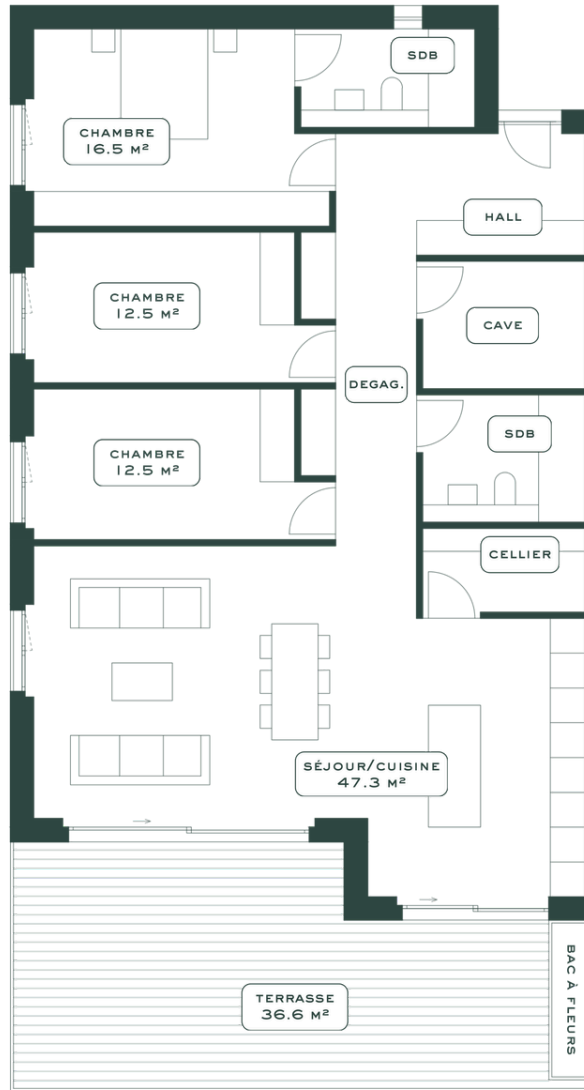

BOÉLIA

LA TOUR-DE-PEILZ

LOT 2

REZ

PIÈCES 4.5	ÉTAGE REZ-DE-JARDIN	ORIENTATION S-S-E	CAVE 18.3 M ²
SURFACE HABITABLE 139 M ²		SURFACE PONDÉRÉE 158.8 M ²	
TERRASSE 36.6 M ²		JARDIN 58.1 M ²	

BOÉLIA

LA TOUR-DE-PEILZ

LOT 2

REZ

PIÈCES 4.5	ÉTAGE REZ-DE-JARDIN	ORIENTATION S-S-E	CAVE 18.3 M ²
SURFACE HABITABLE 139 M ²		SURFACE PONDÉRÉE 158.8 M ²	
TERRASSE 36.6 M ²		JARDIN 58.1 M ²	

BOÉLIA

LA TOUR-DE-PEILZ

LOT 3

PIÈCES 4.5	ÉTAGE 1ER	ORIENTATION S-S-O	CAVE 6.2 M ²
SURFACE HABITABLE 126 M ²		SURFACE PONDÉRÉE 141.8 M ²	
TERRASSE 36.6 M ²		JARDIN 30.7 M ²	

BOÉLIA

LA TOUR-DE-PEILZ

LOT 3

JARDIN
30.7 M²

PIÈCES 4.5	ÉTAGE 1ER	ORIENTATION S-S-O	CAVE 6.2 M ²
SURFACE HABITABLE 126 M ²		SURFACE PONDÉRÉE 141.8 M ²	
TERRASSE 36.6 M ²		JARDIN 30.7 M ²	

BOÉLIA

LA TOUR-DE-PEILZ

LOT 3

PIÈCES 4.5	ÉTAGE 1ER	ORIENTATION S-S-O	CAVE 6.2 M ²
SURFACE HABITABLE 126 M ²		SURFACE PONDÉRÉE 141.8 M ²	
TERRASSE 36.6 M ²		JARDIN 30.7 M ²	

BOÉLIA

LA TOUR-DE-PEILZ

LOT 4

PIÈCES 4.5	ÉTAGE 1ER	ORIENTATION S-S-E	CAVE 6.2 M ²
SURFACE HABITABLE 126 M ²		SURFACE PONDÉRÉE 145.3 M ²	
TERRASSE 36.6 M ²		JARDIN 65.4 M ²	