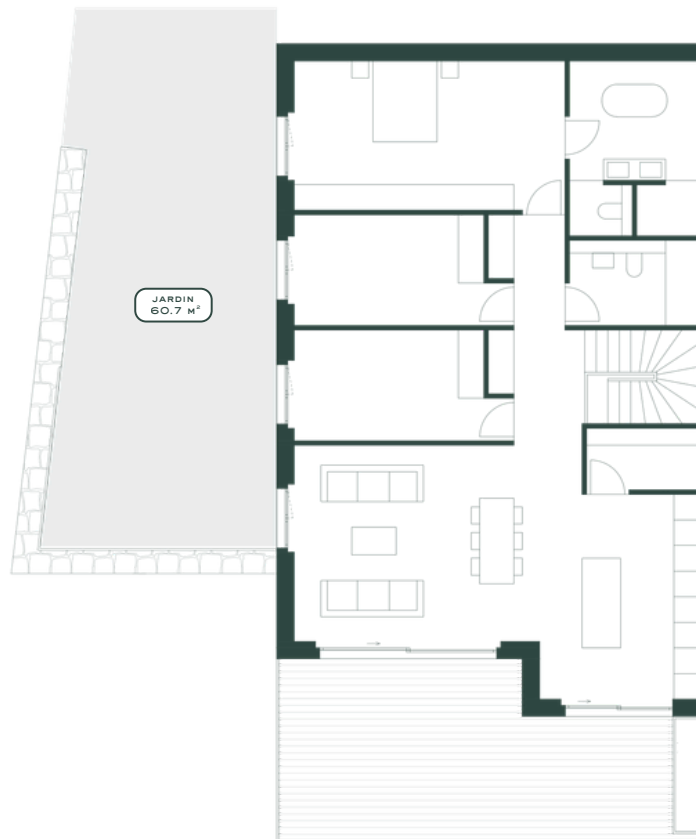

BOÉLIA

LA TOUR-DE-PEILZ

LOT 1

PIÈCES 4.5	ÉTAGE REZ-DE-JARDIN	ORIENTATION S-S-O	CAVE 18.3 M ²
SURFACE HABITABLE 139 M ²		SURFACE PONDÉRÉE 159.1 M ²	
TERRASSE 36.6 M ²		JARDIN 60.7 M ²	

BOÉLIA

LA TOUR-DE-PEILZ

LOT 1

PIÈCES 4.5	ÉTAGE REZ-DE-JARDIN	ORIENTATION S-S-O	CAVE 18.3 M ²
SURFACE HABITABLE 139 M ²		SURFACE PONDÉRÉE 159.1 M ²	
TERRASSE 36.6 M ²		JARDIN 60.7 M ²	

BOÉLIA

LA TOUR-DE-PEILZ

LOT 1

REZ

PIÈCES 4.5	ÉTAGE REZ-DE-JARDIN	ORIENTATION S-S-O	CAVE 18.3 M ²
SURFACE HABITABLE 139 M ²		SURFACE PONDÉRÉE 159.1 M ²	
TERRASSE 36.6 M ²		JARDIN 60.7 M ²	

BOÉLIA

LA TOUR-DE-PEILZ

LOT 1

REZ

PIÈCES 4.5	ÉTAGE REZ-DE-JARDIN	ORIENTATION S-S-O	CAVE 18.3 M ²
SURFACE HABITABLE 139 M ²		SURFACE PONDÉRÉE 159.1 M ²	
TERRASSE 36.6 M ²		JARDIN 60.7 M ²	

BOÉLIA

LA TOUR-DE-PEILZ

LOT 2

PIÈCES 4.5	ÉTAGE REZ-DE-JARDIN	ORIENTATION S-S-E	CAVE 18.3 M ²
SURFACE HABITABLE 139 M ²		SURFACE PONDÉRÉE 158.8 M ²	
TERRASSE 36.6 M ²		JARDIN 58.1 M ²	

BOÉLIA

LA TOUR-DE-PEILZ

LOT 2

PIÈCES 4.5	ÉTAGE REZ-DE-JARDIN	ORIENTATION S-S-E	CAVE 18.3 M ²
SURFACE HABITABLE 139 M ²		SURFACE PONDÉRÉE 158.8 M ²	
TERRASSE 36.6 M ²		JARDIN 58.1 M ²	