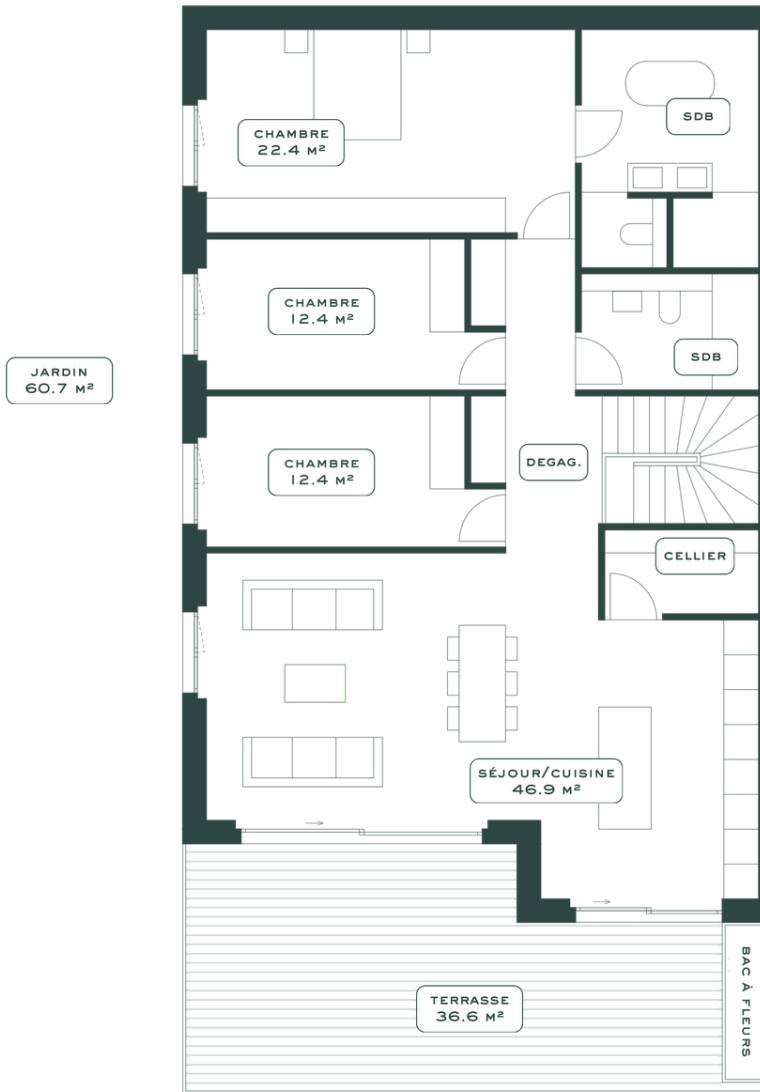

BOÉLIA

LA TOUR-DE-PEILZ

LOT 1

PIÈCES 4.5	ÉTAGE REZ-DE-JARDIN	ORIENTATION S-S-O	CAVE 18.3 M ²
SURFACE HABITABLE 139 M ²		SURFACE PONDÉRÉE 159.1 M ²	
TERRASSE 36.6 M ²		JARDIN 60.7 M ²	

BOÉLIA

LA TOUR-DE-PEILZ

LOT 1

PIÈCES 4.5	ÉTAGE REZ-DE-JARDIN	ORIENTATION S-S-O	CAVE 18.3 M ²
SURFACE HABITABLE 139 M ²		SURFACE PONDÉRÉE 159.1 M ²	
TERRASSE 36.6 M ²		JARDIN 60.7 M ²	

BOÉLIA

LA TOUR-DE-PEILZ

LOT 1

REZ

PIÈCES 4.5	ÉTAGE REZ-DE-JARDIN	ORIENTATION S-S-O	CAVE 18.3 M ²
SURFACE HABITABLE 139 M ²		SURFACE PONDÉRÉE 159.1 M ²	
TERRASSE 36.6 M ²		JARDIN 60.7 M ²	

BOÉLIA

LA TOUR-DE-PEILZ

LOT 1

REZ

PIÈCES 4.5	ÉTAGE REZ-DE-JARDIN	ORIENTATION S-S-O	CAVE 18.3 M ²
SURFACE HABITABLE 139 M ²		SURFACE PONDÉRÉE 159.1 M ²	
TERRASSE 36.6 M ²		JARDIN 60.7 M ²	

BOÉLIA

LA TOUR-DE-PEILZ

LOT 2

PIÈCES 4.5	ÉTAGE REZ-DE-JARDIN	ORIENTATION S-S-E	CAVE 18.3 M ²
SURFACE HABITABLE 139 M ²		SURFACE PONDÉRÉE 158.8 M ²	
TERRASSE 36.6 M ²		JARDIN 58.1 M ²	

BOÉLIA

LA TOUR-DE-PEILZ

LOT 2

PIÈCES 4.5	ÉTAGE REZ-DE-JARDIN	ORIENTATION S-S-E	CAVE 18.3 M ²
SURFACE HABITABLE 139 M ²		SURFACE PONDÉRÉE 158.8 M ²	
TERRASSE 36.6 M ²		JARDIN 58.1 M ²	