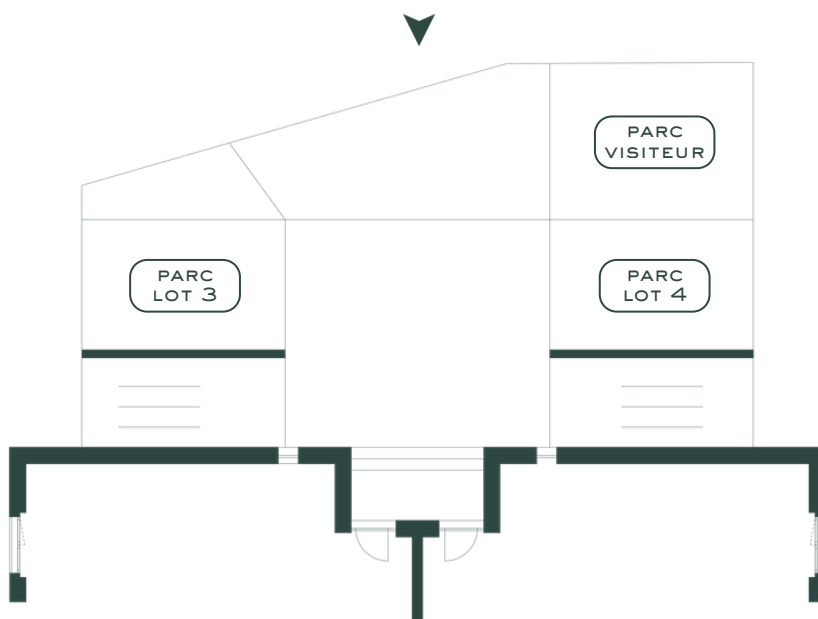

LOT 3

PIÈCES 4.5	ÉTAGE 1ER	ORIENTATION S-S-O	CAVE 6.2 M ²
SURFACE HABITABLE 126 M ²		SURFACE PONDÉRÉE 141.8 M ²	
TERRASSE 36.6 M ²		JARDIN 30.7 M ²	

BOÉLIA

LA TOUR-DE-PEILZ

LOT 4

PIÈCES 4.5	ÉTAGE 1ER	ORIENTATION S-S-E	CAVE 6.2 M ²
SURFACE HABITABLE 126 M ²		SURFACE PONDÉRÉE 145.3 M ²	
TERRASSE 36.6 M ²		JARDIN 65.4 M ²	

BOÉLIA

LA TOUR-DE-PEILZ

LOT 4

PIÈCES 4.5	ÉTAGE 1ER	ORIENTATION S-S-E	CAVE 6.2 M ²
SURFACE HABITABLE 126 M ²		SURFACE PONDÉRÉE 145.3 M ²	
TERRASSE 36.6 M ²		JARDIN 65.4 M ²	

BOÉLIA

LA TOUR-DE-PEILZ

LOT 4

PIÈCES 4.5	ÉTAGE 1ER	ORIENTATION S-S-E	CAVE 6.2 M ²
SURFACE HABITABLE 126 M ²		SURFACE PONDÉRÉE 145.3 M ²	
TERRASSE 36.6 M ²		JARDIN 65.4 M ²	

BOÉLIA

LA TOUR-DE-PEILZ

ENTRÉE FACE NORD

ENTRÉE FACE SUD