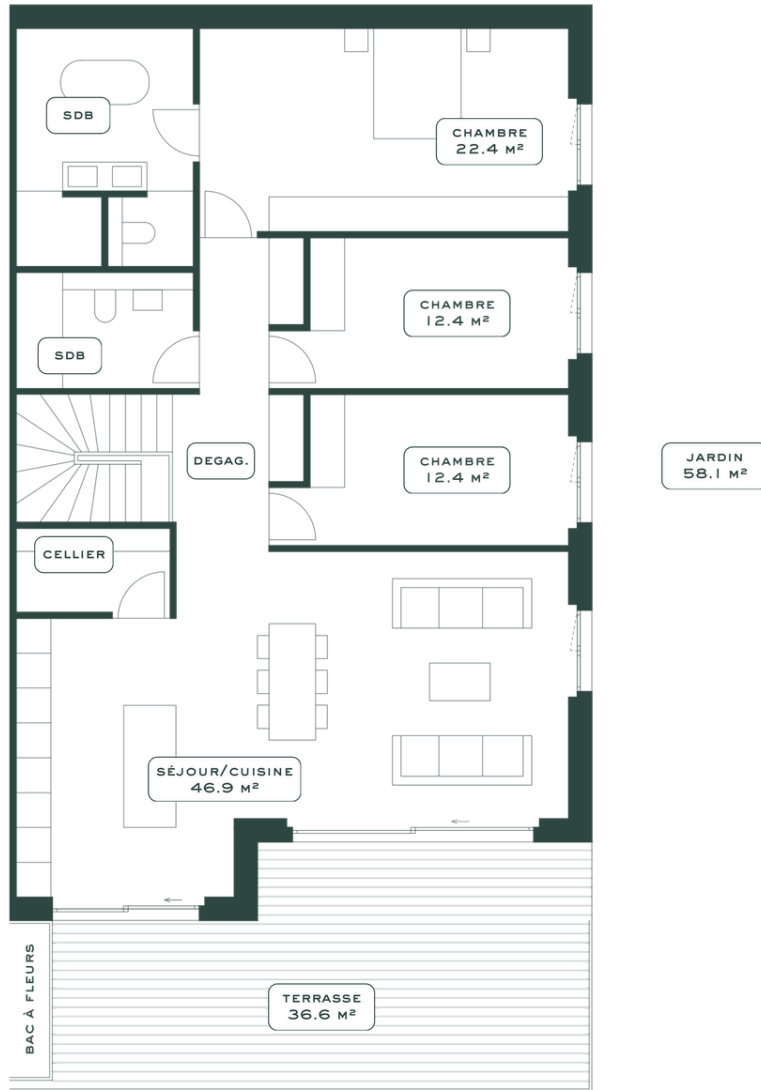

BOÉLIA

LA TOUR-DE-PEILZ

LOT 1

REZ

PIÈCES 4.5	ÉTAGE REZ-DE-JARDIN	ORIENTATION S-S-O	CAVE 18.3 M ²
SURFACE HABITABLE 139 M ²		SURFACE PONDÉRÉE 159.1 M ²	
TERRASSE 36.6 M ²		JARDIN 60.7 M ²	

BOÉLIA

LA TOUR-DE-PEILZ

LOT 2

PIÈCES 4.5	ÉTAGE REZ-DE-JARDIN	ORIENTATION S-S-E	CAVE 18.3 M ²
SURFACE HABITABLE 139 M ²		SURFACE PONDÉRÉE 158.8 M ²	
TERRASSE 36.6 M ²		JARDIN 58.1 M ²	

BOÉLIA

LA TOUR-DE-PEILZ

LOT 2

PIÈCES 4.5	ÉTAGE REZ-DE-JARDIN	ORIENTATION S-S-E	CAVE 18.3 M ²
SURFACE HABITABLE 139 M ²		SURFACE PONDÉRÉE 158.8 M ²	
TERRASSE 36.6 M ²		JARDIN 58.1 M ²	

BOÉLIA

LA TOUR-DE-PEILZ

LOT 2

REZ

PIÈCES 4.5	ÉTAGE REZ-DE-JARDIN	ORIENTATION S-S-E	CAVE 18.3 M ²
SURFACE HABITABLE 139 M ²		SURFACE PONDÉRÉE 158.8 M ²	
TERRASSE 36.6 M ²		JARDIN 58.1 M ²	

BOÉLIA

LA TOUR-DE-PEILZ

LOT 2

REZ

PIÈCES 4.5	ÉTAGE REZ-DE-JARDIN	ORIENTATION S-S-E	CAVE 18.3 M ²
SURFACE HABITABLE 139 M ²		SURFACE PONDÉRÉE 158.8 M ²	
TERRASSE 36.6 M ²		JARDIN 58.1 M ²	

BOÉLIA

LA TOUR-DE-PEILZ

LOT 3

PIÈCES 4.5	ÉTAGE 1ER	ORIENTATION S-S-O	CAVE 6.2 M ²
SURFACE HABITABLE 126 M ²		SURFACE PONDÉRÉE 141.8 M ²	
TERRASSE 36.6 M ²		JARDIN 30.7 M ²	