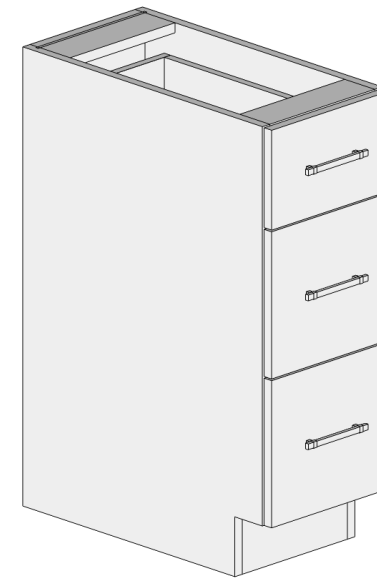

BASE-BEVEL

Base 3 Drawer Bevel Cabinet

DIMENSIONS

SKU	WIDTH	HEIGHT	DEPTH
3DB12-18D-BV	12	34.5	18
3DB12-BV	12	34.5	24
3DB15-18D-BV	15	34.5	18
3DB15-BV	15	34.5	24
3DB18-18D-BV	18	34.5	18
3DB18-BV	18	34.5	24
3DB21-18D-BV	21	34.5	18
3DB21-BV	21	34.5	24
3DB24-18D-BV	24	34.5	18
3DB24-BV	24	34.5	24
3DB27-18D-BV	27	34.5	18
3DB27-BV	27	34.5	24
3DB30-18D-BV	30	34.5	18
3DB30-BV	30	34.5	24
3DB33-18D-BV	33	34.5	18
3DB33-BV	33	34.5	24
3DB36-18D-BV	36	34.5	18
3DB36-BV	36	34.5	24
3DB42-18D-BV	42	34.5	18
3DB42-BV	42	34.5	24
3DB48-BV	48	34.5	24

Notes: