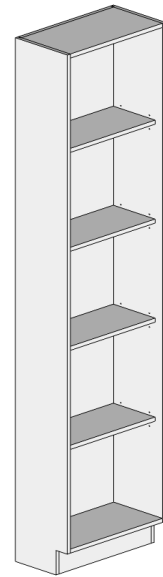

TALL-OPEN

Tall Open 96" High Cabinet, 13" Deep

DIMENSIONS

SKU	WIDTH	HEIGHT	DEPTH
TOC129613	15	96	14
TOC159613	15	96	14
TOC189613	18	96	14
TOC249613	24	96	14
TOC309613	30	96	14
TOC369613	36	96	14

Notes: