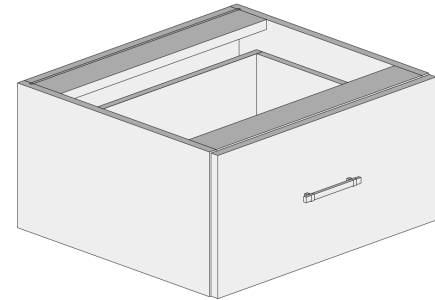

DIMENSIONS

SKU	WIDTH	HEIGHT	DEPTH
VHB24FHB	24	22	21
VHB27FH	27	22	21
VHB30FH	30	22	21
VHB33FH	33	22	21
VHB36FH	36	22	21
VHB39FH	39	22	21

Notes:

VANITY

Vanity Hanging 1 Drawer Base Cabinet

DIMENSIONS

SKU	WIDTH	HEIGHT	DEPTH
VH1DB18	18	11	21
VH1DB18-18D	18	11	18
VH1DB24	24	11	21
VH1DB24-18D	24	11	18
VH1DB30	30	11	21
VH1DB30-18D	30	11	18
VH1DB36	36	11	21
VH1DB36-18D	36	11	18