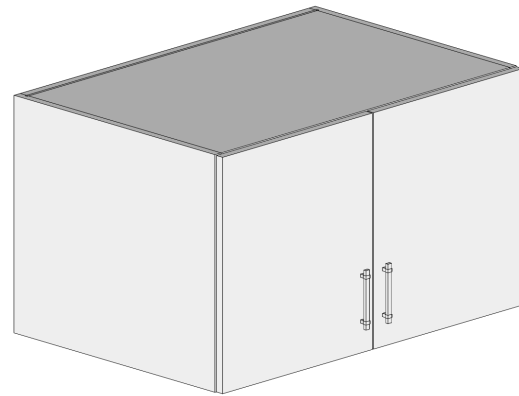

DIMENSIONS

SKU	WIDTH	HEIGHT	DEPTH
W361224	36	12	24
W361824	36	18	24
W362424	36	24	24
W363024	36	30	24

Notes:

WALL

Wall Flip Up Doors Cabinet, 24" Deep

DIMENSIONS

SKU	WIDTH	HEIGHT	DEPTH
W361224UP	36	12	24
W361824UP	36	18	24
W362424UP	36	24	24
W363024UP	36	30	24