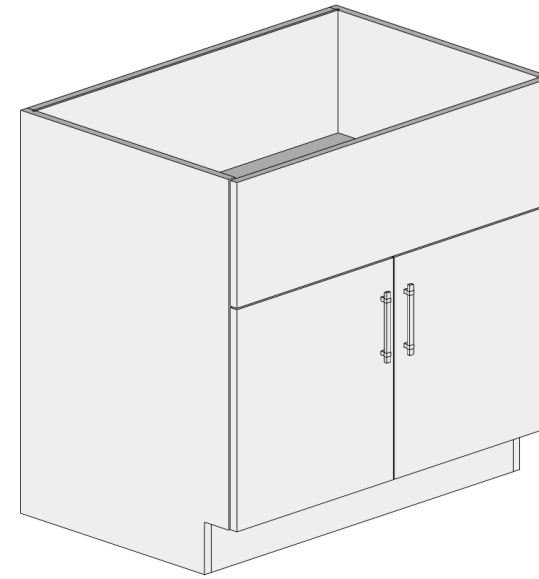

BASE-BEVEL

Farm Sink Bevel Cabinet

DIMENSIONS

SKU	WIDTH	HEIGHT	DEPTH
FS30-BV	30	34.5	24
FS36-BV	36	34.5	24
FS42-BV	42	34.5	24

Notes: