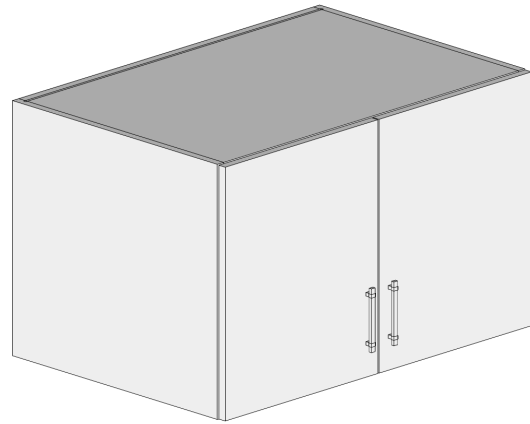

WALL-BEVEL

Wall Butt Doors Bevel Cabinet 24" Deep

DIMENSIONS

SKU	WIDTH	HEIGHT	DEPTH
W362424-BV	36	24	24
W363024-BV	36	30	24