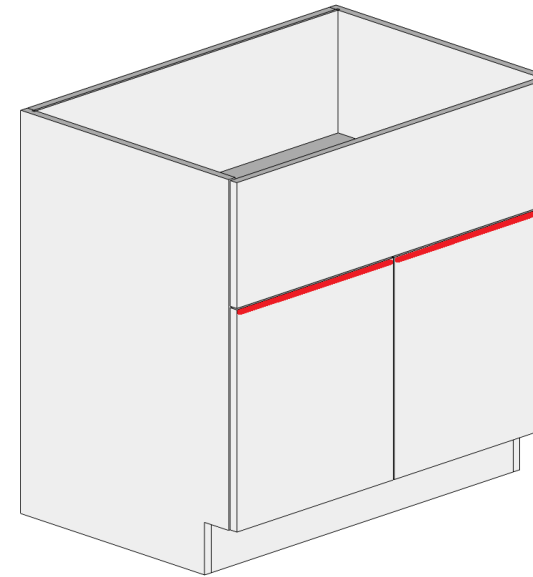

BASE-GOLA

Farm Sink Gola Cabinet

DIMENSIONS

SKU	WIDTH	HEIGHT	DEPTH
FS30-GL	30	34.5	24
FS36-GL	36	34.5	24
FS42-GL	42	34.5	24

Notes: