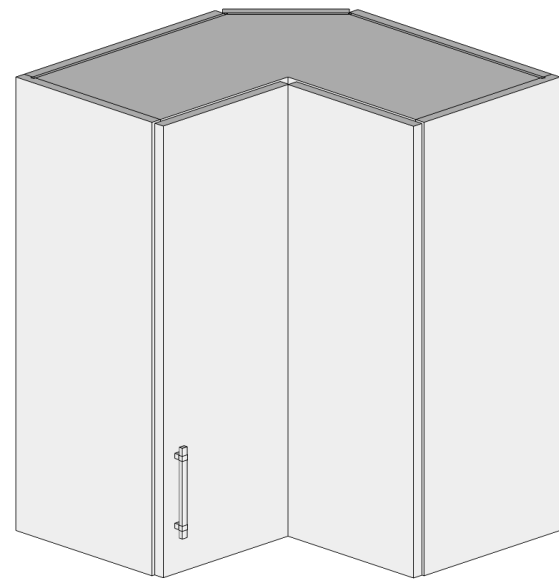

WALL-BEVEL

Wall Easy Reach Corner Bevel Cabinet

DIMENSIONS

SKU	WIDTH	HEIGHT	DEPTH
WEZR2430-BV	24	30	13
WEZR2436-BV	24	36	13
WEZR2442-BV	24	42	13
WEZR2454-BV	24	54	13

Notes: