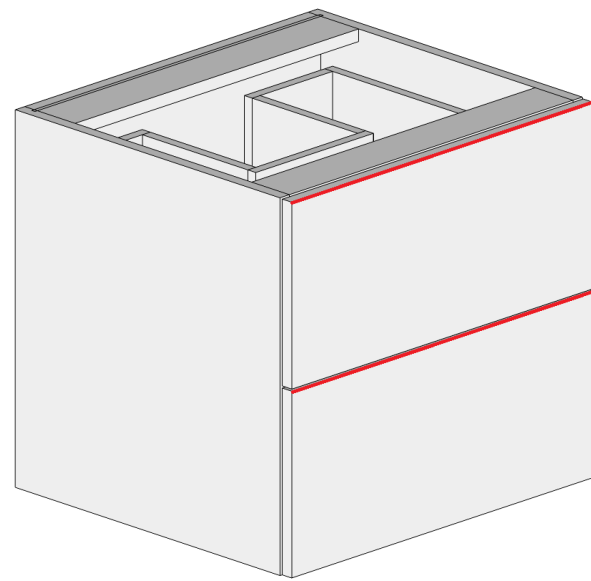

VANITY-GOLA

Vanity Hanging Sink Drawer Gola Cabinet

DIMENSIONS

SKU	WIDTH	HEIGHT	DEPTH
VHDSB24-GL	24	22	21
VHDSB30-GL	30	22	21
VHDSB33-GL	33	22	21
VHDSB36-GL	36	22	21
VHDSB42-GL	42	22	21
VHDSB48-GL	48	22	21

Notes: