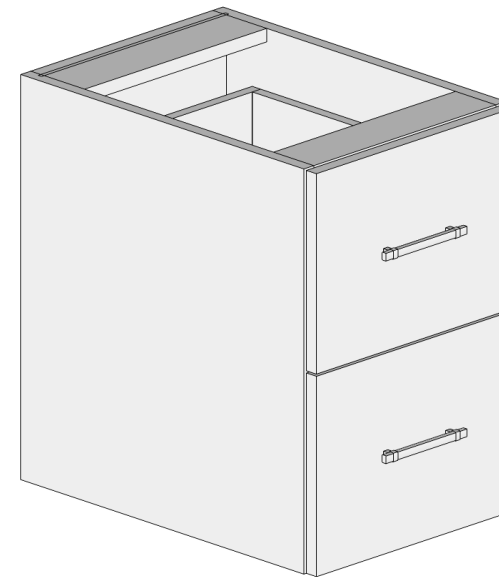

VANITY-BEVEL

Vanity Hanging Drawer Bevel Cabinet

DIMENSIONS

SKU	WIDTH	HEIGHT	DEPTH
VHDB12-18D-BV	12	22	18
VHDB12-BV	12	22	21
VHDB15-18D-BV	15	22	18
VHDB15-BV	15	22	21
VHDB18-18D-BV	18	22	18
VHDB18-BV	18	22	21
VHDB24-18D-BV	24	22	18
VHDB24-BV	24	22	21
VHDB30-18D-BV	30	22	18
VHDB30-BV	30	22	21
VHDB33-18D-BV	33	22	18
VHDB33-BV	33	22	21
VHDB36-18D-BV	36	22	18
VHDB36-BV	36	22	21

Notes: