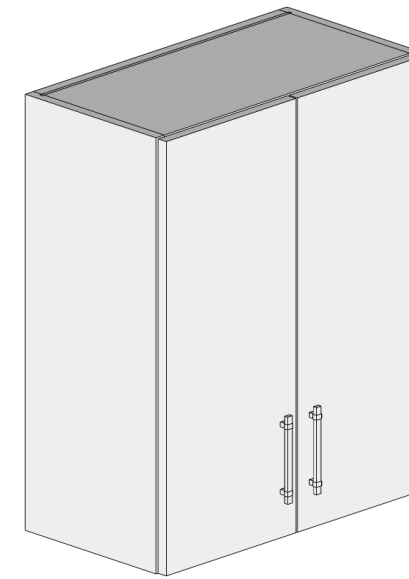

WALL-BEVEL

Wall Butt Door Bevel Cabinet 30" High

DIMENSIONS

SKU	WIDTH	HEIGHT	DEPTH
W2430B-BV	24	30	13
W2730-BV	27	30	13
W3030-BV	30	30	13
W3330-BV	33	30	13
W3630-BV	36	30	13
W4230-BV	42	30	13
W4830-BV	48	30	13

Notes: