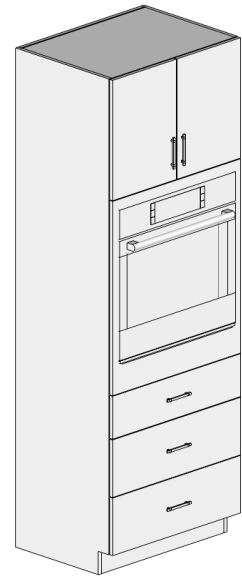

TALL-BEVEL

Tall Oven With 3 Drawer High Bevel Cabinet

DIMENSIONS

SKU	WIDTH	HEIGHT	DEPTH
OC308424-3-BV	30	84	24
OC309024-3-BV	30	90	24
OC309624-3-BV	30	96	24
OC3010824-3-BV	30	108	24

Notes: