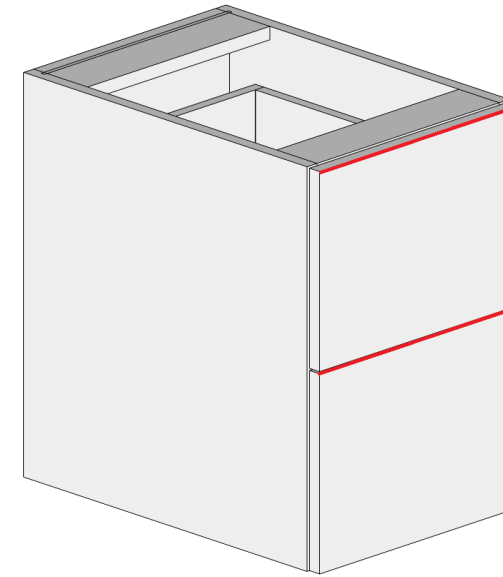

Notes:

VANITY-GOLA

Vanity Hanging Drawer Gola Cabinet

DIMENSIONS

SKU	WIDTH	HEIGHT	DEPTH
VHDB12-18D-GL	12	22	18
VHDB12-GL	12	22	21
VHDB15-18D-GL	15	22	18
VHDB15-GL	15	22	21
VHDB18-18D-GL	18	22	18
VHDB18-GL	18	22	21
VHDB24-18D-GL	24	22	18
VHDB24-GL	24	22	21
VHDB30-18D-GL	30	22	18
VHDB30-GL	30	22	21
VHDB33-18D-GL	33	22	18
VHDB33-GL	33	22	21
VHDB36-18D-GL	36	22	18
VHDB36-GL	36	22	21