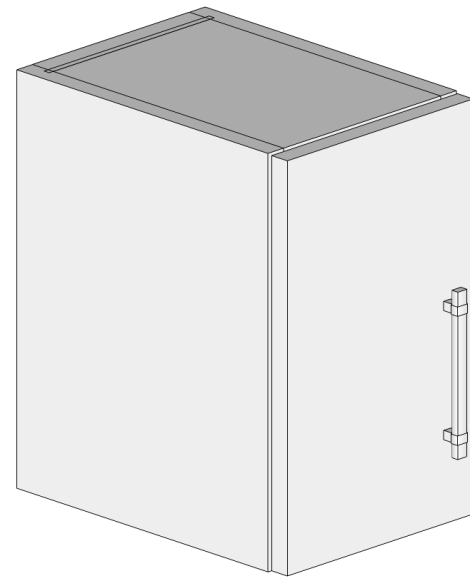

WALL-BEVEL

Wall Single Door Bevel Cabinet 24" High

DIMENSIONS

SKU	WIDTH	HEIGHT	DEPTH
W1224-BV	12	24	13
W1524-BV	15	24	13
W1824-BV	18	24	13
W2124-BV	21	24	13
W2424-BV	24	24	13

Notes: