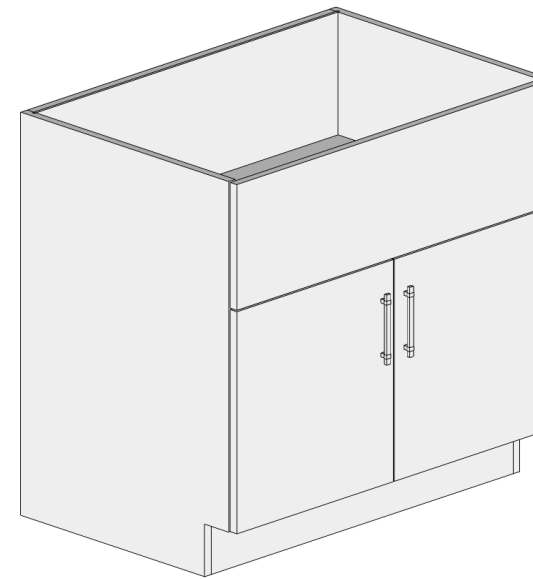

BASE

Farm Sink Cabinet

DIMENSIONS

SKU	WIDTH	HEIGHT	DEPTH
FS30	30	34.5	24
FS36	36	34.5	24
FS42	42	34.5	24

Notes: