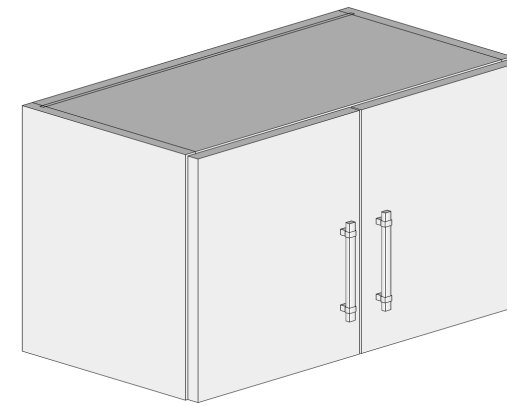

WALL

Wall Butt Door Cabinet 15" High

DIMENSIONS

SKU	WIDTH	HEIGHT	DEPTH
W2415	24	15	13
W2715	27	15	13
W3015	30	15	13
W3315	33	15	13
W3615	36	15	13

Notes: