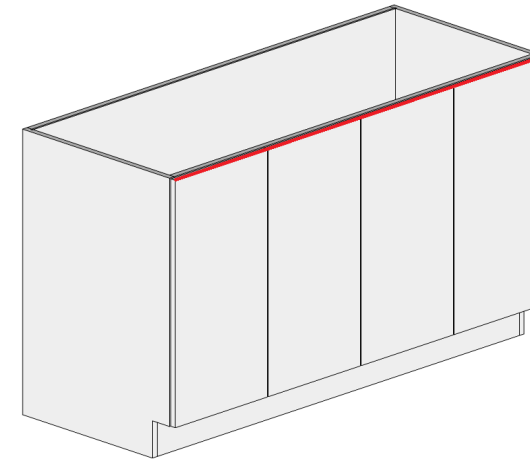

BASE-GOLA

Sink Base Full Height 4 Door Gola Cabinet

DIMENSIONS

SKU	WIDTH	HEIGHT	DEPTH
SBFH60-GL	60	34.5	24

Notes: