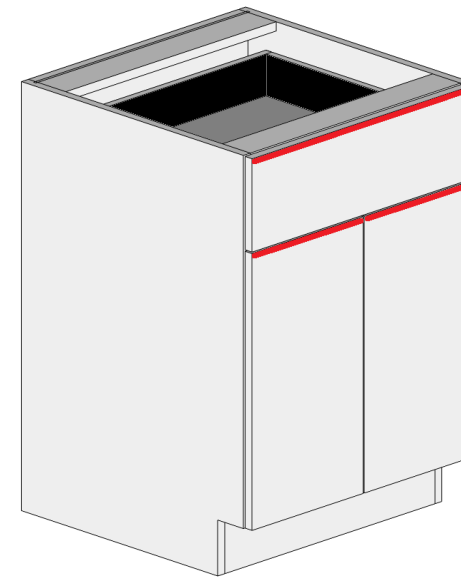

BASE-GOLA

Base Drawer And Butt Doors Gola Cabinet

DIMENSIONS

SKU	WIDTH	HEIGHT	DEPTH
B24B-18D-GL	24	34.5	18
B24B-GL	24	34.5	24
B27-18D-GL	27	34.5	18
B27-GL	27	34.5	24
B30-18D-GL	30	34.5	18
B30-GL	30	34.5	24
B33-18D-GL	33	34.5	18
B33-GL	33	34.5	24
B36-18D-GL	36	34.5	18
B36-GL	36	34.5	24
B42-18D-GL	42	34.5	18
B42-GL	42	34.5	24

Notes: