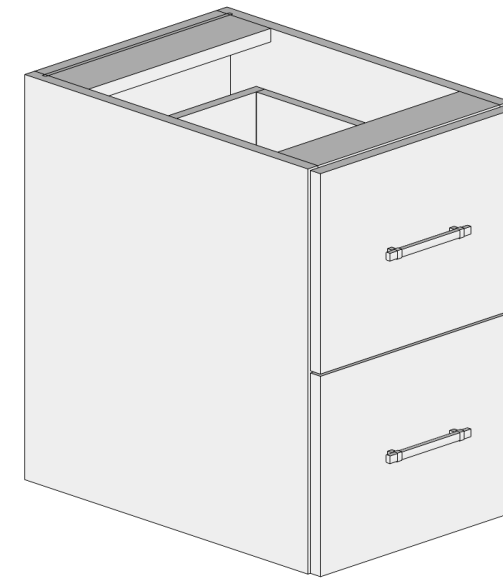

Notes:

VANITY

Vanity Hanging Drawer Cabinet

DIMENSIONS

SKU	WIDTH	HEIGHT	DEPTH
VHDB12	12	22	21
VHDB12-18D	12	22	18
VHDB15	15	22	21
VHDB15-18D	15	22	18
VHDB18	18	22	21
VHDB18-18D	18	22	18
VHDB24	24	22	21
VHDB24-18D	24	22	18
VHDB30	30	22	21
VHDB30-18D	30	22	18
VHDB33	33	22	21
VHDB33-18D	33	22	18
VHDB36	36	22	21
VHDB36-18D	36	22	18