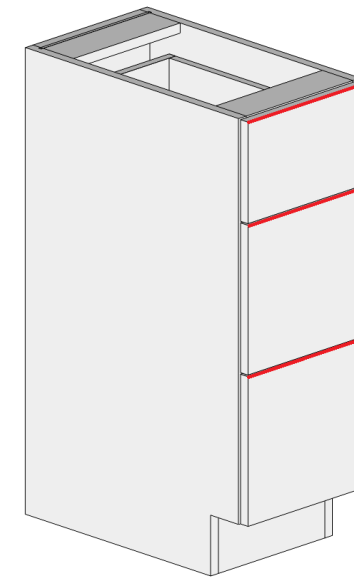

VANITY-GOLA

Vanity Equal 3 Drawer Base Gola Cabinet

DIMENSIONS

SKU	WIDTH	HEIGHT	DEPTH
VDB12-EQ-18D-GL	12	34.5	18
VDB12-EQ-GL	12	34.5	21
VDB15-EQ-18D-GL	15	34.5	18
VDB15-EQ-GL	15	34.5	21
VDB18-EQ-18D-GL	18	34.5	18
VDB18-EQ-GL	18	34.5	21
VDB24-EQ-18D-GL	24	34.5	18
VDB24-EQ-GL	24	34.5	21

Notes: