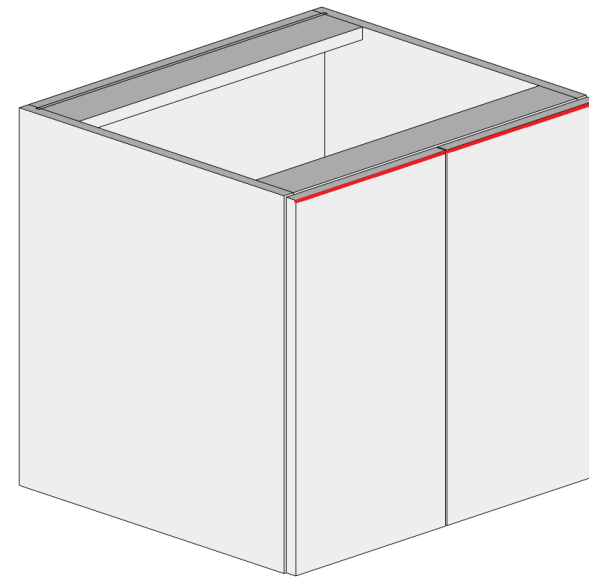

VANITY-GOLA

Vanity Hanging Sink Full Height Butt Door Gola Cabinet

DIMENSIONS

SKU	WIDTH	HEIGHT	DEPTH
VHSB24FHB-GL	24	22	21
VHSB30FH-GL	30	22	21
VHSB33FH-GL	33	22	21
VHSB36FH-GL	36	22	21
VHSB42FH-GL	42	22	21
VHSB48FH-GL	48	22	21

Notes: