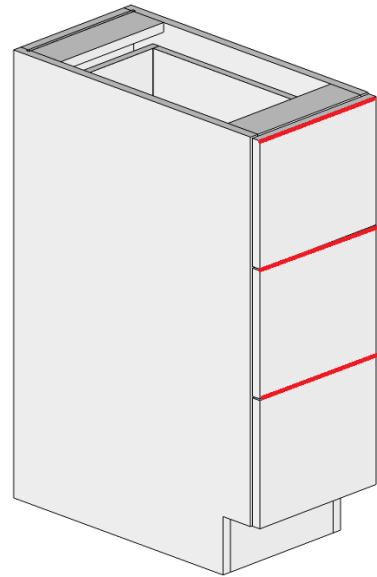

BASE-GOLA

Base Equal 3 Drawer Gola Cabinet

DIMENSIONS

SKU	WIDTH	HEIGHT	DEPTH
3DB12-EQ-18D-GL	12	34.5	18
3DB12-EQ-GL	12	34.5	24
3DB15-EQ-18D-GL	15	34.5	18
3DB15-EQ-GL	15	34.5	24
3DB18-EQ-18D-GL	18	34.5	18
3DB18-EQ-GL	18	34.5	24
3DB21-EQ-18D-GL	21	34.5	18
3DB21-EQ-GL	21	34.5	24
3DB24-EQ-18D-GL	24	34.5	18
3DB24-EQ-GL	24	34.5	24
3DB27-EQ-18D-GL	27	34.5	18
3DB27-EQ-GL	27	34.5	24
3DB30-EQ-18D-GL	30	34.5	18
3DB30-EQ-GL	30	34.5	24
3DB33-EQ-18D-GL	33	34.5	18
3DB33-EQ-GL	33	34.5	24
3DB36-EQ-18D-GL	36	34.5	18
3DB36-EQ-GL	36	34.5	24
3DB42-EQ-GL	42	34.5	24
3DB48-EQ-18D-GL	48	34.5	18
3DB48-EQ-GL	48	34.5	24

Notes: