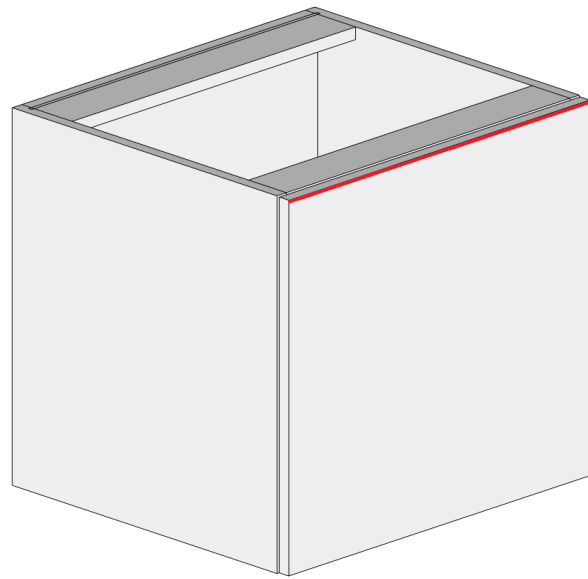

VANITY-GOLA

Vanity Hanging Sink Full Height Single Door Gola Cabinet

DIMENSIONS

SKU	WIDTH	HEIGHT	DEPTH
VHSB24FH-GL	24	22	21

Notes: