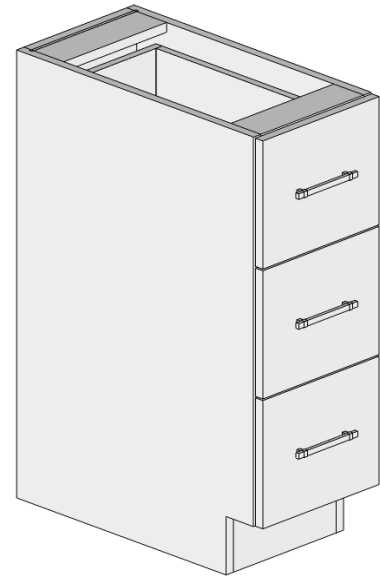

BASE-BEVEL

Base Equal 3 Drawer Bevel Cabinet

DIMENSIONS

SKU	WIDTH	HEIGHT	DEPTH
3DB12-EQ-18D-BV	12	34.5	18
3DB12-EQ-BV	12	34.5	24
3DB15-EQ-18D-BV	15	34.5	18
3DB15-EQ-BV	15	34.5	24
3DB18-EQ-18D-BV	18	34.5	18
3DB18-EQ-BV	18	34.5	24
3DB21-EQ-18D-BV	21	34.5	18
3DB21-EQ-BV	21	34.5	24
3DB24-EQ-18D-BV	24	34.5	18
3DB24-EQ-BV	24	34.5	24
3DB27-EQ-18D-BV	27	34.5	18
3DB27-EQ-BV	27	34.5	24
3DB30-EQ-18D-BV	30	34.5	18
3DB30-EQ-BV	30	34.5	24
3DB33-EQ-18D-BV	33	34.5	18
3DB33-EQ-BV	33	34.5	24
3DB36-EQ-18D-BV	36	34.5	18
3DB36-EQ-BV	36	34.5	24
3DB42-EQ-BV	42	34.5	24
3DB48-EQ-18D-BV	48	34.5	18
3DB48-EQ-BV	48	34.5	24

Notes: