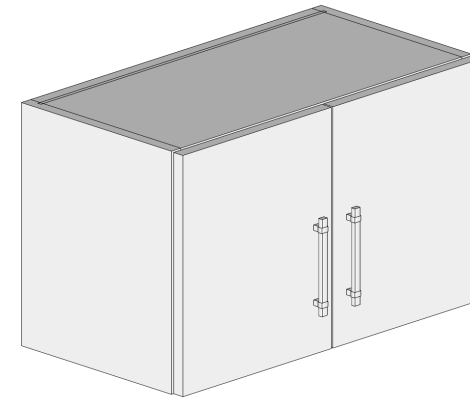

WALL

Wall Butt Door Cabinet 12" High

DIMENSIONS

SKU	WIDTH	HEIGHT	DEPTH
W2412	24	12	13
W2712	27	12	13
W3012	30	12	13
W3312	33	12	13
W3612	36	12	13