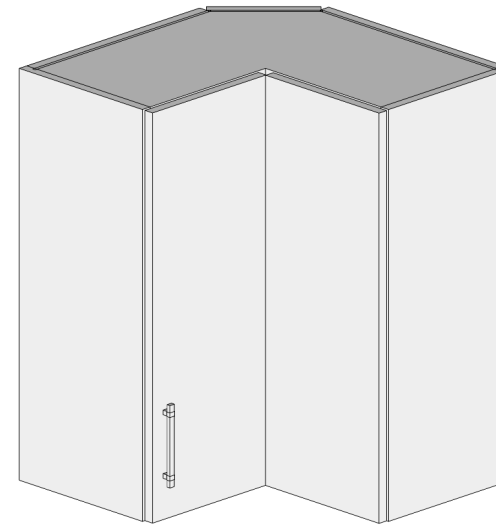

Notes:

WALL

Wall Bi Fold Up Door Cabinet 42" High

DIMENSIONS

SKU	WIDTH	HEIGHT	DEPTH
W2442UP	24	42	13
W2742UP	27	42	13
W3042UP	30	42	13
W3342UP	33	42	13
W3642UP	36	42	13

Notes:

WALL

Wall Easy Reach Corner Cabinet