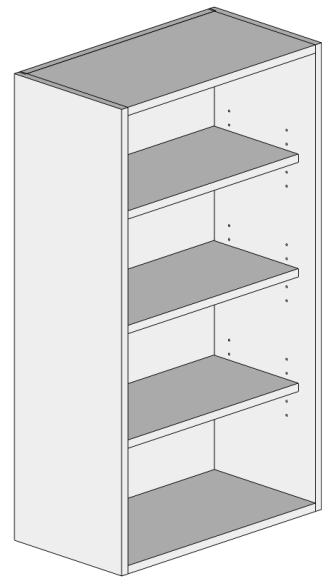

WALL-OPEN

Wall Open Cabinet 42" High

DIMENSIONS

SKU	WIDTH	HEIGHT	DEPTH
WOC1242	12	42	14
WOC1842	18	42	14
WOC4242	24	42	14
WOC3042	30	42	14
WOC3642	36	42	14

Notes: