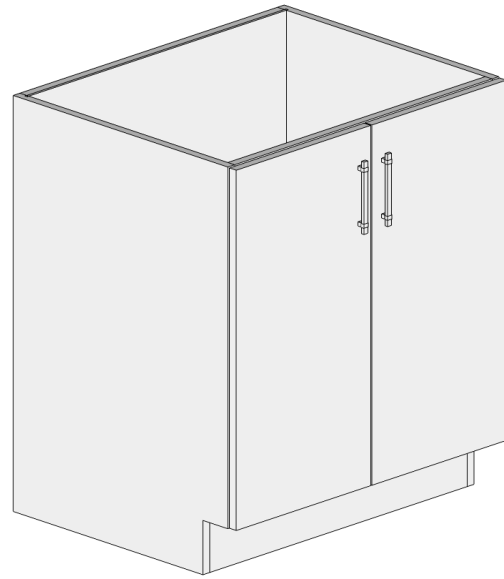

BASE-BEVEL

Sink Base Full Height Butt Door Bevel Cabinet

DIMENSIONS

SKU	WIDTH	HEIGHT	DEPTH
SBFH24B-BV	24	34.5	24
SBFH30-BV	30	34.5	24
SBFH33-BV	33	34.5	24
SBFH36-BV	36	34.5	24
SBFH42-BV	42	34.5	24
SBFH48-BV	48	34.5	24

Notes: