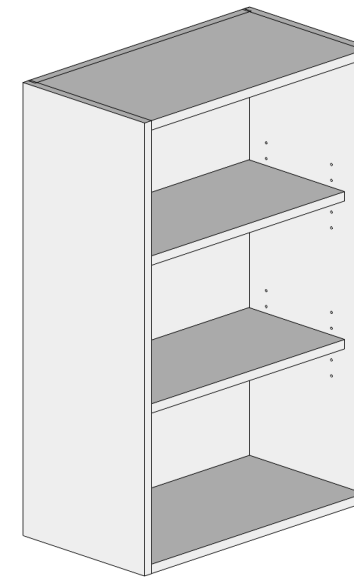

WALL-OPEN

Wall Open Cabinet 36" High

DIMENSIONS

SKU	WIDTH	HEIGHT	DEPTH
WOC1236	12	36	14
WOC1836	18	36	14
WOC3636	24	36	14
WOC3036	30	36	14

Notes: