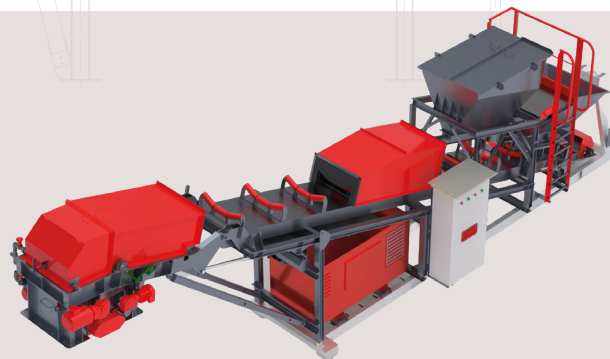

AVANTAGES

- Sur chenilles, sur ampliroll ou avec essieu escamotable en position remorque
- Dosage du taux de chaulage par variation de flux
- Mélangeur intégré en sortie des produits
- Alimentation de chaux par trémie, big-bag ou silo

L'ajout de chaux à un matériau améliore ses propriétés mécaniques et géotechniques : il devient plus stable, moins sensible à l'eau, plus facile à compacter et à transporter.

Dans le domaine du recyclage notamment, le chaulage permet de préparer certains déchets de chantiers à leur recyclage en remblai routier, par exemple. Disponible sur chenilles ou en ampliroll, le poste de chaulage ERMAC offre une modularité optimale.

[Voir les caractéristiques →](#)

Secteurs D'APPLICATION :

Travaux publics
(plateformes, remblais,
fondations routières)

**Recyclage des déchets
inertes du BTP**
(terres excédentaires, gravats,
sols non pollués)

Carrières
(matériaux de découverte
ou résidus de scalpage)

Caractéristiques techniques

(Selon modèle)

- Débit : **jusqu'à 150 t/h**
- Granulométrie d'entrée : **80 mm maximum**
- Dosage de chaux : **de 0,5 à 2 %**