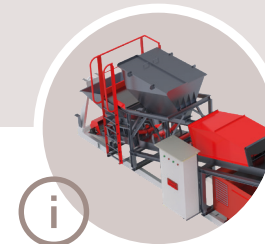

POSTE DE CHAULAGE

ROBUSTE ET INNOVANT
POUR STABILISER VOS
MATÉRIAUX

Avec plus de 40 unités déjà installées, le **poste de chaulage ERMAC** est une **référence incontournable dans le recyclage**.

Robuste, modulaire et adaptable, il facilite vos opérations de traitement.

AVANTAGES

- Sur chenilles, sur ampliroll ou avec essieu escamotable en position remorque
- Dosage du taux de chaulage par variation de flux
- Mélangeur intégré en sortie des produits
- Alimentation de chaux par trémie, big-bag ou silo

L'ajout de chaux à un matériau améliore ses propriétés mécaniques et géotechniques : il devient plus stable, moins sensible à l'eau, plus facile à compacter et à transporter.

Dans le domaine du recyclage notamment, le chaulage permet de préparer certains déchets de chantiers à leur recyclage en remblai routier, par exemple. Disponible sur chenilles ou en ampliroll, le poste de chaulage ERMAC offre une modularité optimale.

Carrières
(matériaux de découverte
ou résidus de scalpage)

Caractéristiques techniques

(Selon modèle)

- Débit : **jusqu'à 150 t/h**
- Granulométrie d'entrée : **80 mm maximum**
- Dosage de chaux : **de 0,5 à 2 %**