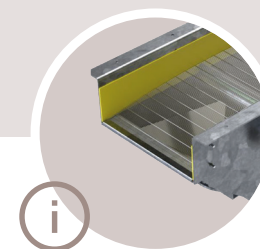

Conçu pour les environnements les plus exigeants, **l'égoutteur vibrant assure le rinçage et/ou l'égouttage des granulats.**

Sa conception robuste et son rendement élevé en font un équipement indispensable pour les carrières et les centres de recyclage.

ÉGOUTTEUR VIBRANT

RINÇAGE /
ÉGOUTTAGE
DES MATÉRIAUX

AVANTAGES

- Amélioration de la qualité des produits finis
- Robustesse et fiabilité éprouvées en conditions intensives
- Maintenance simplifiée

L'égoutteur vibrant ERMAC utilise des vibrations pour séparer les liquides des solides.

Disponible en plusieurs dimensions standard (sur mesure à la demande), l'égoutteur se compose d'une caisse mécano-soudée avec une grille de séparation et d'une poutre centrale où sont fixés les motovibrateurs. La machine repose sur des silent-blocs mais peut aussi être suspendue.

[Voir les caractéristiques →](#)

Secteurs D'APPLICATION :

Carrières

Recyclage (démolition)

Caractéristiques techniques

(selon modèle)

- Capacité de traitement : **jusqu'à 150 t/h**
- Dimensions (Lxl) : **jusqu'à 2,5 m x 1,7 m**
- Plinthes **anti-abrasion**
- Systèmes modulaires (polyuréthane) ou grilles métalliques
- Avec ou sans rampes d'arrosage
- Revêtement peint ou galvanisé