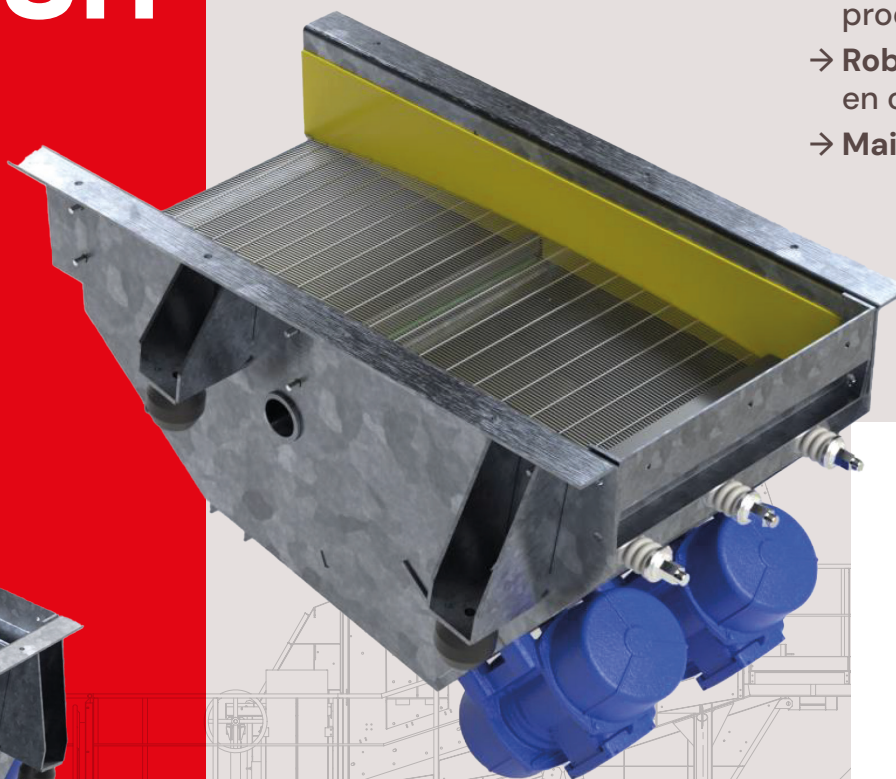

Conçu pour les environnements les plus exigeants, **l'égoutteur vibrant assure le rinçage et/ou l'égouttage des granulats.**

Sa conception robuste et son rendement élevé en font un équipement indispensable pour les carrières et les centres de recyclage.

ÉGOUTTEUR VIBRANT

RINÇAGE /
ÉGOUTTAGE
DES MATÉRIAUX

AVANTAGES

- Amélioration de la qualité des produits finis
- Robustesse et fiabilité éprouvées en conditions intensives
- Maintenance simplifiée

L'égoutteur vibrant ERMAC utilise des vibrations pour séparer les liquides des solides.

Disponible en plusieurs dimensions standard (sur mesure à la demande), l'égoutteur se compose d'une caisse mécano-soudée avec une grille de séparation et d'une poutre centrale où sont fixés les motovibrateurs. La machine repose sur des silent-blocs mais peut aussi être suspendue.

[Voir les caractéristiques →](#)

Secteurs D'APPLICATION :

Carrières

Recyclage (démolition)

Caractéristiques techniques

(selon modèle)

- Capacité de traitement : **jusqu'à 150 t/h**
- Dimensions (Lxl) : **jusqu'à 2,5 m x 1,7 m**
- Plinthes **anti-abrasion**
- Systèmes modulaires (polyuréthane) ou grilles métalliques
- Avec ou sans rampes d'arrosage
- Revêtement peint ou galvanisé