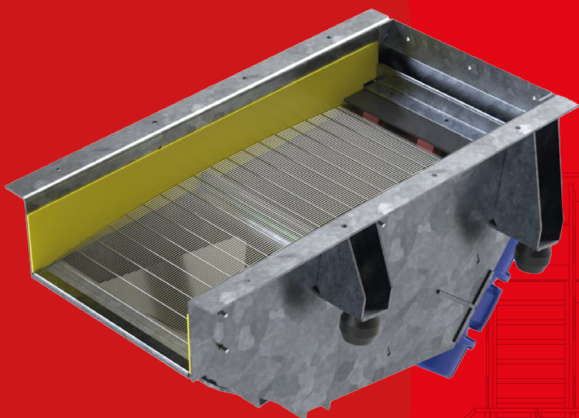

Conçu pour les environnements les plus exigeants, **l'égoutteur vibrant assure le rinçage et/ou l'égouttage des granulats.**

Sa conception robuste et son rendement élevé en font un équipement indispensable pour les carrières et les centres de recyclage.

ÉGOUTTEUR VIBRANT

RINÇAGE /
ÉGOUTTAGE
DES MATÉRIAUX

AVANTAGES

- Amélioration de la qualité des produits finis
- Robustesse et fiabilité éprouvées en conditions intensives
- Maintenance simplifiée

L'égoutteur vibrant ERMAC utilise des vibrations pour séparer les liquides des solides.

Disponible en plusieurs dimensions standard (sur mesure à la demande), l'égoutteur se compose d'une caisse mécano-soudée avec une grille de séparation et d'une poutre centrale où sont fixés les motovibrateurs. La machine repose sur des silent-blocs mais peut aussi être suspendue.

[Voir les caractéristiques →](#)

Secteurs D'APPLICATION :

Carrières

Recyclage (démolition)

Caractéristiques techniques

(selon modèle)

- Capacité de traitement : **jusqu'à 150 t/h**
- Dimensions (Lxl) : **jusqu'à 2,5 m x 1,7 m**
- Plinthes **anti-abrasion**
- Systèmes modulaires (polyuréthane) ou grilles métalliques
- Avec ou sans rampes d'arrosage
- Revêtement peint ou galvanisé