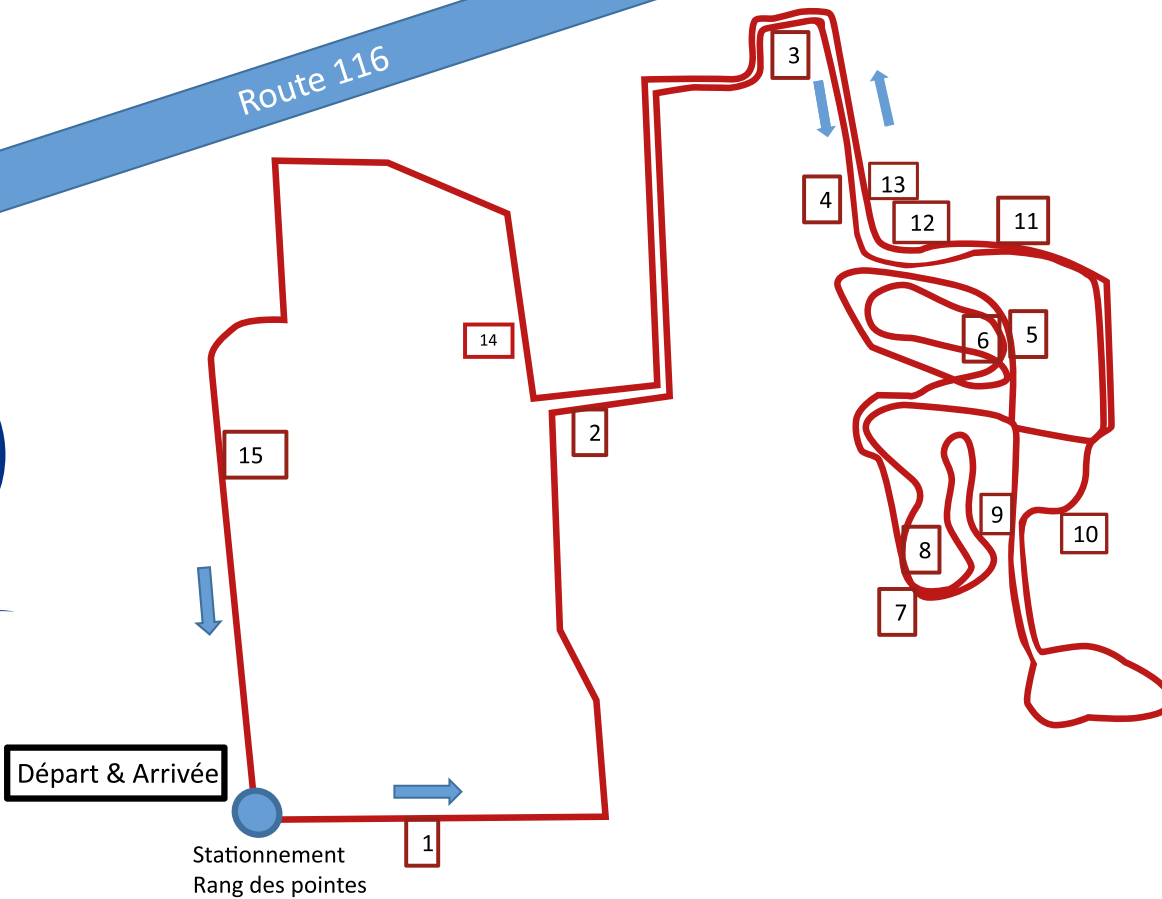

# PISTE DE SKI DE FOND

Route 116

## Légende

1	Sentier Demers
2	La Grande Allée
3	La Cache
4	Sentier Gomez
5	La Virée
6	Sentier Houle
7	La Tournée Moffet
8	La Montée Nicolas
9	La Brousse
10	La Clairière
11	Sentier Laflamme
12	Sentier Moreau
13	Retour Grande Allée
14	Sentier Boucher
15	Retour Stationnement

**1 à 4 aller retour = 4km**  
**1 à 15 aller retour = 8km**

Rang des pointes