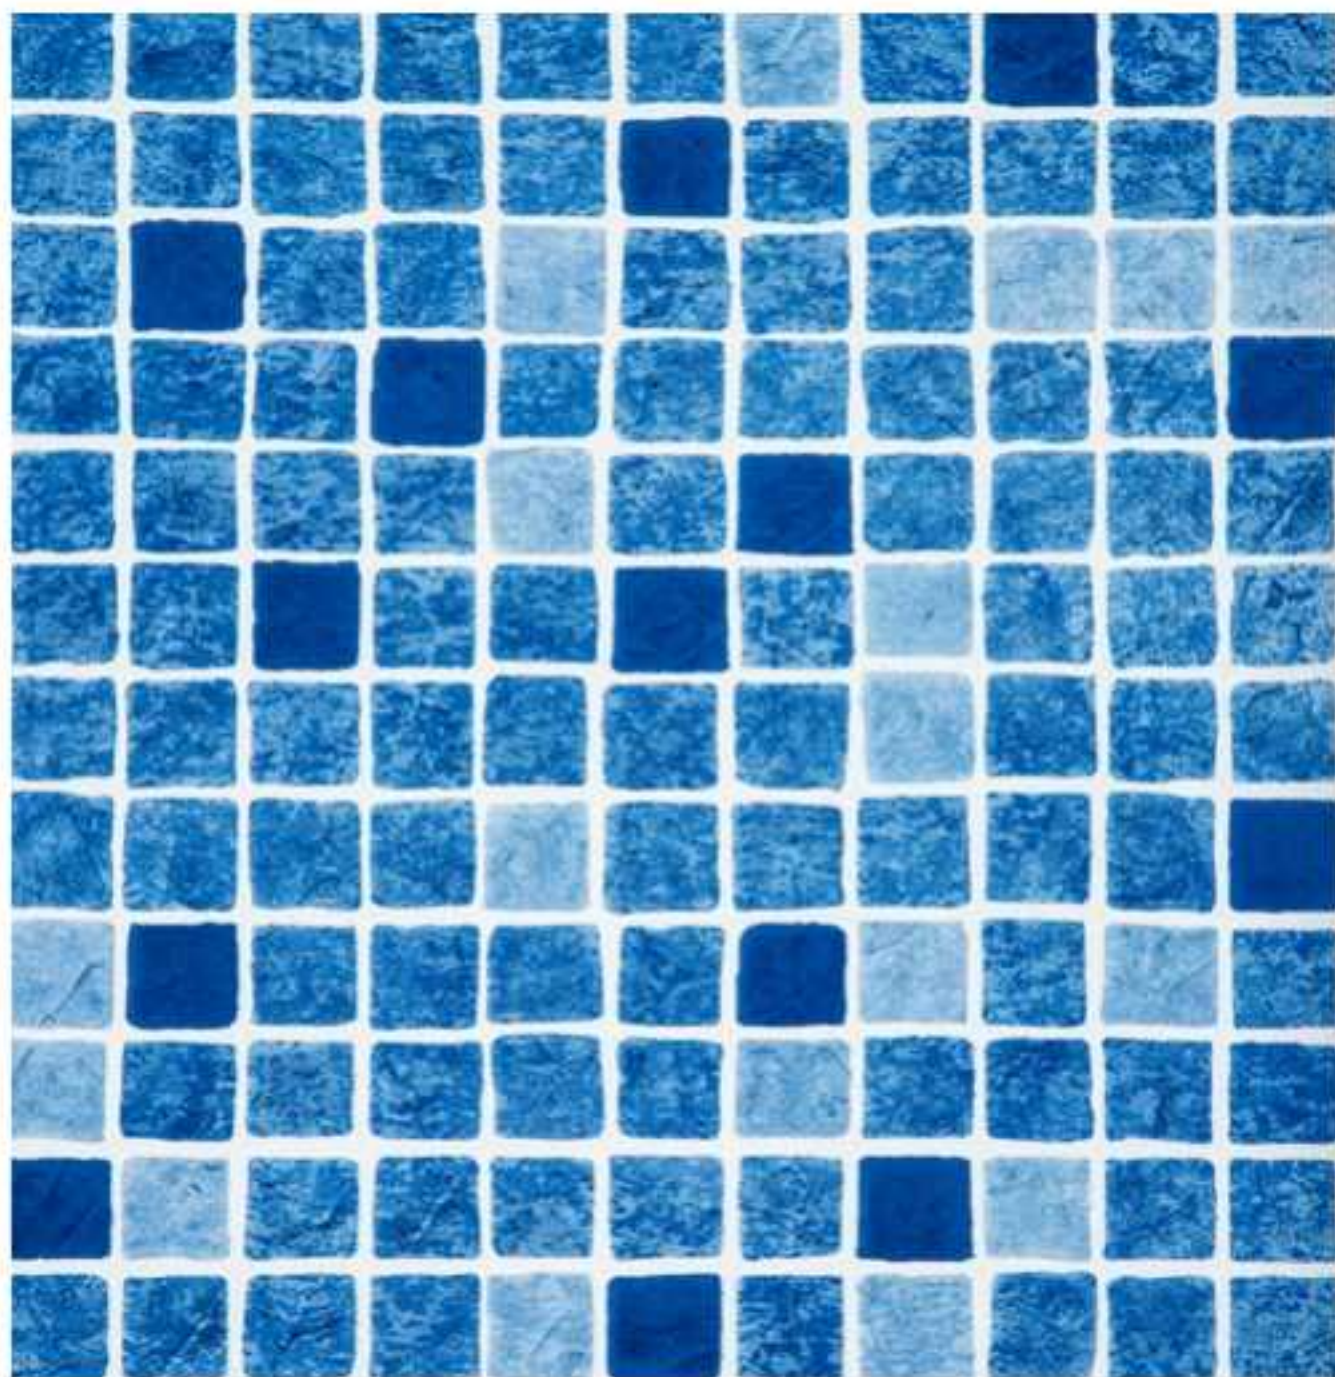

WATERTONE Bader Blue

Technical specifications
Especificaciones técnicas

1.5mm

Thickness
Espesor

100% SAFE

Security
Seguridad

PERSIA SAND

3000 Collection