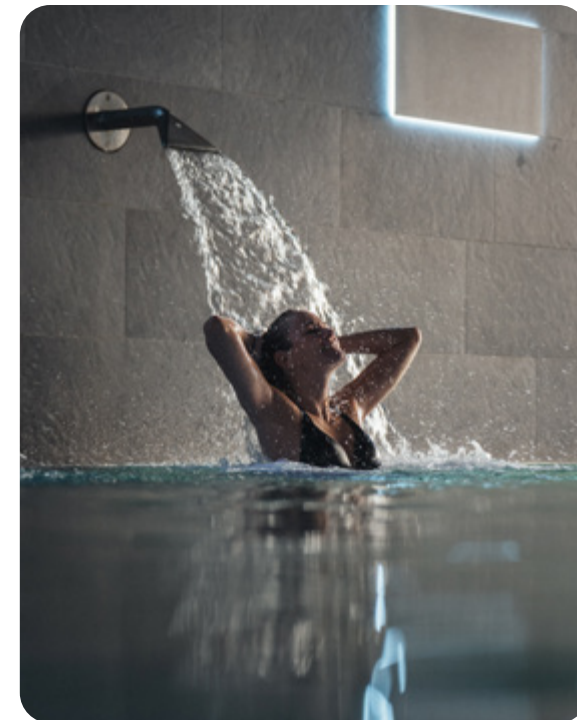

A treat
for body, mind
and soul

Balsam für Körper, Geist und Seele

Weiches Wasser, duftender Dampf und wohlige Wärme: Tauchen Sie ein in unsere knapp 1000 Quadratmeter grosse Wohlfühllandschaft mit modernen Bädern und Becken, Whirlpools, Saunen, Relax-Räumen und Lounges. Der ruhige Spa-Bereich verspricht Erholung pur in entspannter Atmosphäre.

Soft water, fragrant steam and pleasant warmth: immerse yourself in our wellness landscape, which features modern baths and pools, Jacuzzis, saunas, relaxation rooms and lounges over an area of nearly 1000 m². The quiet spa area is the perfect place to recuperate in a relaxed atmosphere.