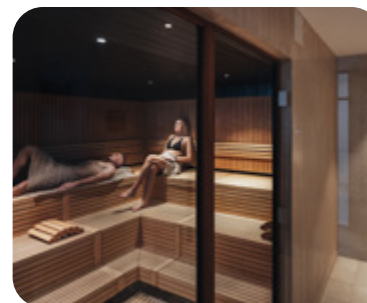

Balsam für Körper, Geist und Seele

Weiches Wasser, duftender Dampf und wohlige Wärme: Tauchen Sie ein in unsere knapp 1000 Quadratmeter grosse Wohlfühllandschaft mit modernen Bädern und Becken, Whirlpools, Saunen, Relax-Räumen und Lounges. Der ruhige Spa-Bereich verspricht Erholung pur in entspannter Atmosphäre.

Soft water, fragrant steam and pleasant warmth: immerse yourself in our wellness landscape, which features modern baths and pools, Jacuzzis, saunas, relaxation rooms and lounges over an area of nearly 1000 m². The quiet spa area is the perfect place to recuperate in a relaxed atmosphere.