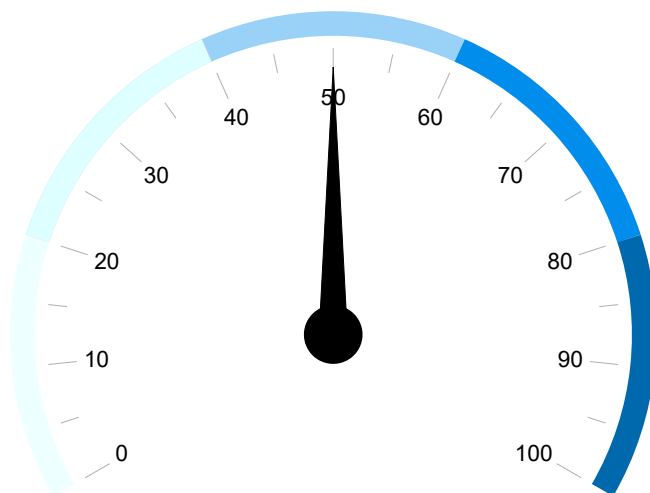

**Réussite Exams.
du 01/01 au 31/12/2025
en 1ère présentation**

Conduite **50%**

Permis B

Filière	Nb. Elèves	Taux Réussite	Moy. Heures
Traditionnel	226	51%	26,8
CS	24	54%	28,3
AAC	8	13%	31,5

[+](#) plus de détails...