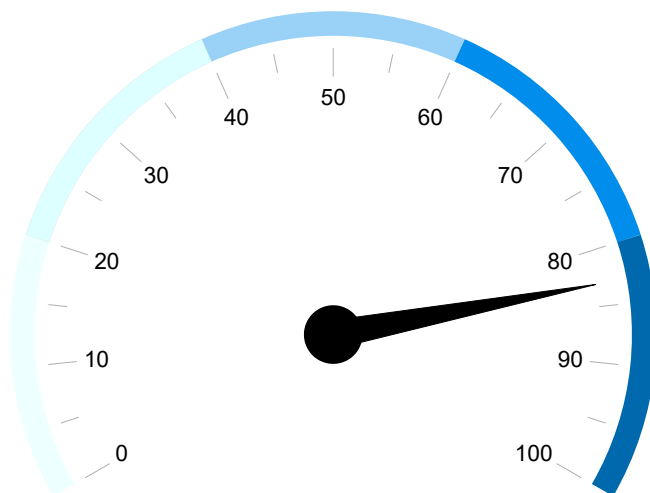

Autres Permis

Circulation	Hors-Circulation
Aucun examen trouvé	

Réussite Exams.
du 01/01 au 31/12/2025
en 2ème présentation

Conduite **64%**

Permis B

Filière	Nb. Elèves	Taux Réussite	Moy. Heures
Traditionnel	59	61%	31,2
CS	13	62%	31,8
AAC	5	100%	24,9

[+ plus de détails...](#)

Autres Permis

Circulation	Hors-Circulation
Aucun examen trouvé	

Réussite Exams.
du 01/01 au 31/12/2025
en 3ème présentation

Conduite **83%**

Permis B

Filière	Nb. Elèves	Taux Réussite	Moy. Heures
Traditionnel	21	81%	35,1
CS	3	100%	35,5
AAC	0		