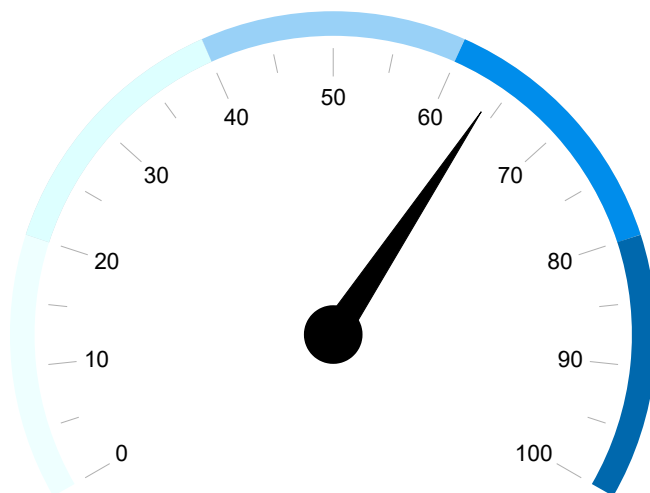

**Réussite Exams.
du 01/01 au 31/12/2025
en 1ère présentation**

Conduite **50%**

Permis B

Filière	Nb. Elèves	Taux Réussite	Moy. Heures
Traditionnel	226	51%	26,8
CS	24	54%	28,3
AAC	8	13%	31,5

[+](#) plus de détails...

Autres Permis

Circulation	Hors-Circulation
Aucun examen trouvé	

Réussite Exams.
du 01/01 au 31/12/2025
en 2ème présentation

Conduite **64%**

Permis B

Filière	Nb. Elèves	Taux Réussite	Moy. Heures
Traditionnel	59	61%	31,2
CS	13	62%	31,8
AAC	5	100%	24,9