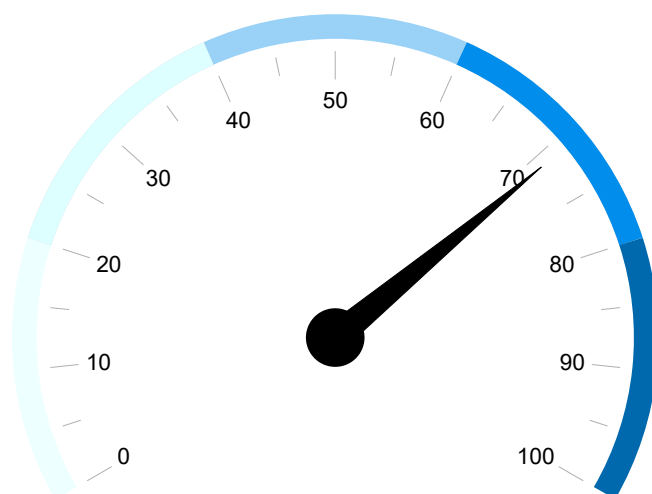

Réussite Exams.
du 01/01 au 31/12/2025
en 4ème présentation

Conduite **71%**

Permis B

Filière	Nb. Elèves	Taux Réussite	Moy. Heures
Traditionnel	4	75%	62,9
CS	2	50%	44,0
AAC	1	100%	35,0

[+ plus de détails...](#)

Autres Permis

Circulation	Hors-Circulation
Aucun examen trouvé