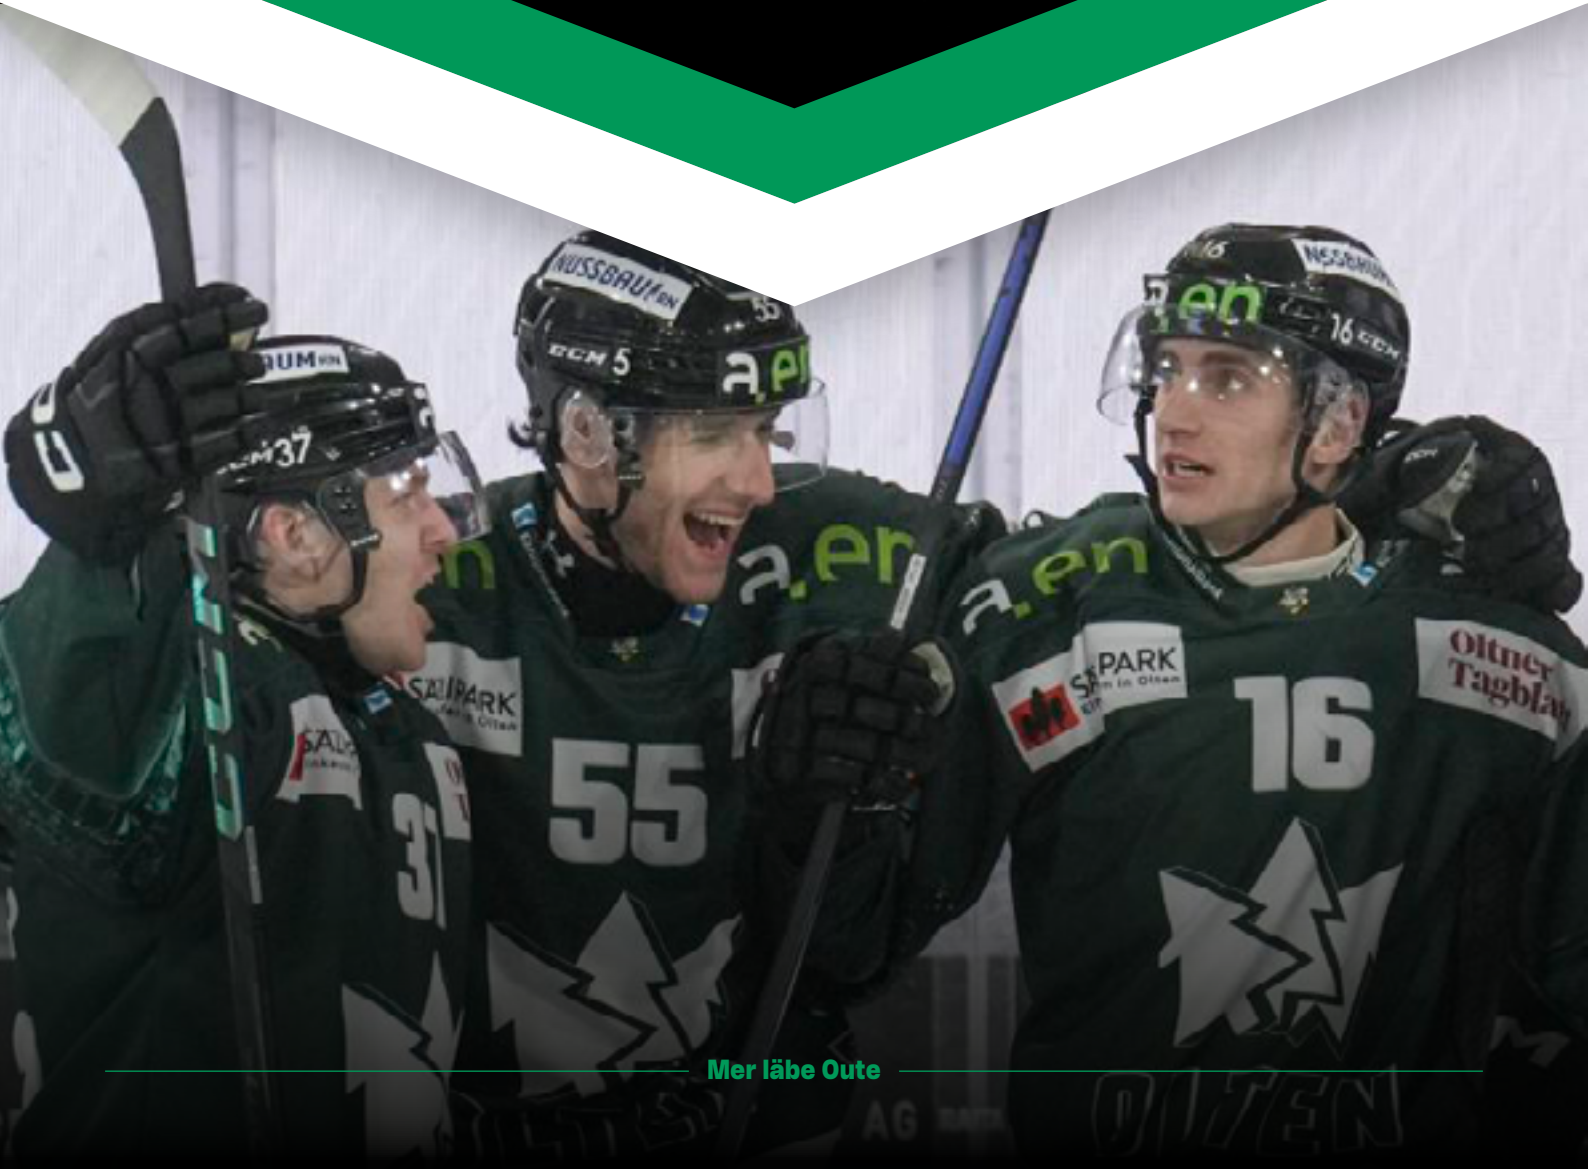

Höhe 20 cm

HELM

EHC Olten Spielerwerbung

Mer läbe Oute

PRODUKT

- Exklusive Präsenz ihrer Firma auf dem Helm der 1. Mannschaft
- Präsenz bei allen Meisterschaftsspielen (Heim und Auswärts)

VORTEILE

- Sehr attraktive Werbefläche aufgrund der Grösse und Sichtbarkeit
- Exklusive Wirkung im TV, Live, Online und Presse
- Hohe Aufmerksamkeit während den Spielen