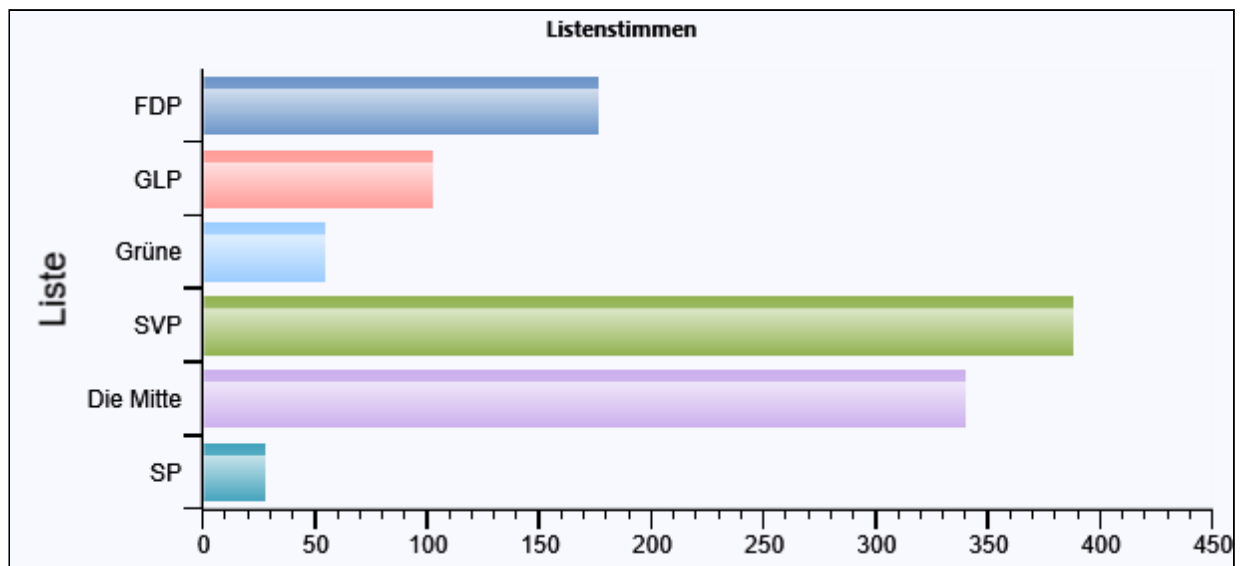

Landratswahlen 2026 Wahltag: 08.03.2026

Gemeinde: Emmetten

Gmde
1504 0

Bezeichnung der Listen	Zahl der Kandidaten-Stimmen	Zahl der Zusatz-Stimmen	Zahl der Listen-Stimmen
01 FDP. Die Liberalen	175	1	176 (01)
02 Grünliberale Partei Nidwalden	102	0	102 (02)
03 Grüne Nidwalden	54	0	54 (03)
04 SVP Nidwalden	384	4	388 (04)
05 Die Mitte Nidwalden	337	3	340 (05)
06 SP Nidwalden	26	2	28 (06)
Total	1'078	10	1'088 (96)
Zahl der leeren Stimmen			0 (97)
Summe der Kandidaten-, Zusatz- und leeren Stimmen			1'088 (98)