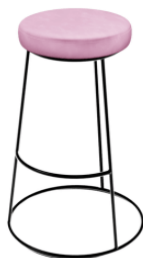

Barhocker „Madeira“ Samt

- 1012931 schwarz
- 1012929 Bernstein
- 1012932 Flieder
- 1012933 grün

Maße: B49 x H80 x T49 cm
Gestell: Samt, Aluminium

30,00 €