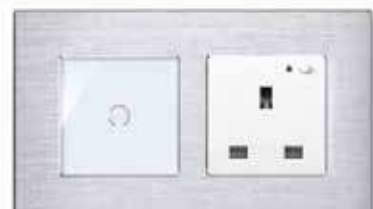

1G+UK Socket touch/Wi-Fi/Zigbee