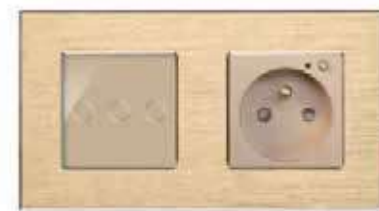

3G+FR Socket touch/Wi-Fi/Zigbee