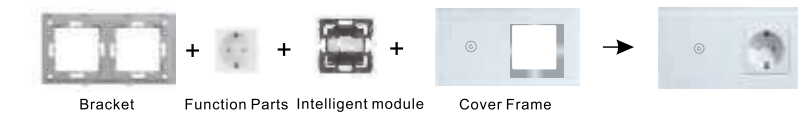

Vertical

1. Series	2.Model	3.Spec	4.Function	5.Colour
S1 - CRYSTAL 86	T - Touch	11 - 1 gang 1 way	D - Dimmer	W - white
S1S -CRYSTAL 86 Frame	W - Wi-Fi	12 -1 gang 2 way	CU - Curtain	B - black
S2S - CRYSTAL 118	M -Mechanical	13 - 1 gang 3 way	DR - Doorbell	G -gold
S2N -CRYSTAL 146	Z -Zigbee	21 - 2 gang 1 way	EU Socket -EU	S -Silver
S2D -CTYSTAL 157		22 - 2 gang 2 way	FR Socket -FR	GR -grey
S23 -CRYSTAL 228		23 - 2 gang 3 way	UK Socket -UK	
S24 -CRYSTAL 299		31 - 3 gang 1 way	UN Socket -UN	
S3 -ALUMINUM 86		32 - 3 gang 2 way		
S3N -ALUMINUM 146		33 - 3 gang 3 way		
S3D -ALUMINUM 157				
S33 -ALUMINUM 228				
S34 -ALUMINUM 299				